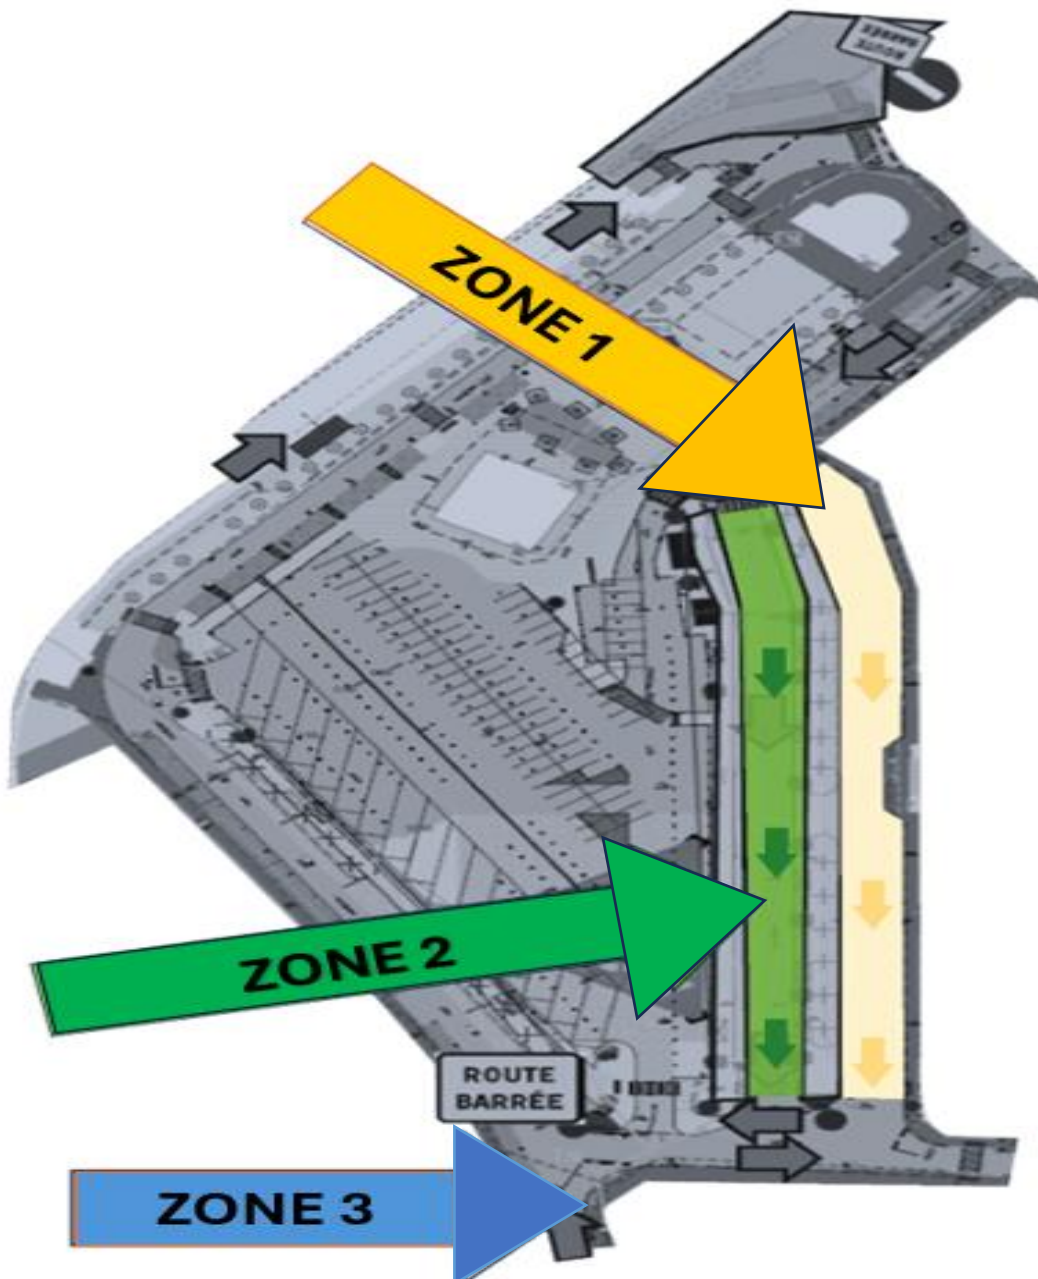

## GUINGAMP PLACE DU VALLY

Les travaux de restructuration de la place du Vally à Guingamp, qui rentrent dans la phase 2 du projet, nécessitent une nouvelle organisation des transports scolaires.

En conséquence, à partir du **vendredi 20 décembre 2024 après-midi**, la place sera divisée selon les 3 zones distinctes ci-dessous.

Afin de faciliter l'orientation des élèves, vous trouverez ci-dessous, les zones de dépose et de départ des différents services BreizhGo.

NAVETTE ETABLISSEMENTS	DEPART	DEPOSE	
	MATIN	MERCREDI	SOIR
Collège A. Camus	ZONE 2	ZONE 2	ZONE 2
Collège J. Prévert	ZONE 2	ZONE 2	ZONE 2
Lycée J Verne	ZONE 2	ZONE 2	ZONE 2
Lycée Kernilien	ZONE 2	ZONE 2	ZONE 2
Lycée Notre-Dame	ZONE 2	ZONE 2	ZONE 2
Lycée Restmear	ZONE 2	ZONE 2	ZONE 2
Ensemble St-Dominique / St Léonard	ZONE 2	ZONE 2	ZONE 2
Diwan Plésidy	ZONE 2		ZONE 2

LIGNE BREIZHGO	DEPOSE	DEPART	
	MATIN	MERCREDI	SOIR
6 St Brieuc 6h37 > P.Vally 7h45	ZONE 1		
6 Lannion 6h46 > P.Vally 7h42	ZONE 1		
6 Pluzunet 6h47 > P.Vally 7h40	ZONE 1		
6 Lannion 6h50 > P.Vally 7h35	ZONE 1		
6 Begard 7h09 > P.Vally 7h40	ZONE 2		
6 Châtelaudren 7h13 > P.Vally 7h35	ZONE 2		
6 P.Vally 13h10 > Lannion 14h34		ZONE 1	
6 P.Vally 13h10 > St Brieuc 14h13		ZONE 1	
6 P.Vally 13h10 > Prat 13h05		ZONE 2	
6 P.Vally 13h14 > St Brieuc 14h14		ZONE 1	
6 P.Vally 13h30 > Prat 14h28		ZONE 1	
6 P.Vally 17h10 > Châtelaudren			ZONE 2
6 P.Vally 17h10 > St Brieuc 18h09			ZONE 2
6 P.Vally 17h10 > Prat 17h52			ZONE 2
6 P.Vally 17h10 > Lannion 18h00			ZONE 1
6 P.Vally 17h35 > Prat 18h34			ZONE 1
6 P.Vally 18h10 > St Brieuc 19h08			ZONE 1