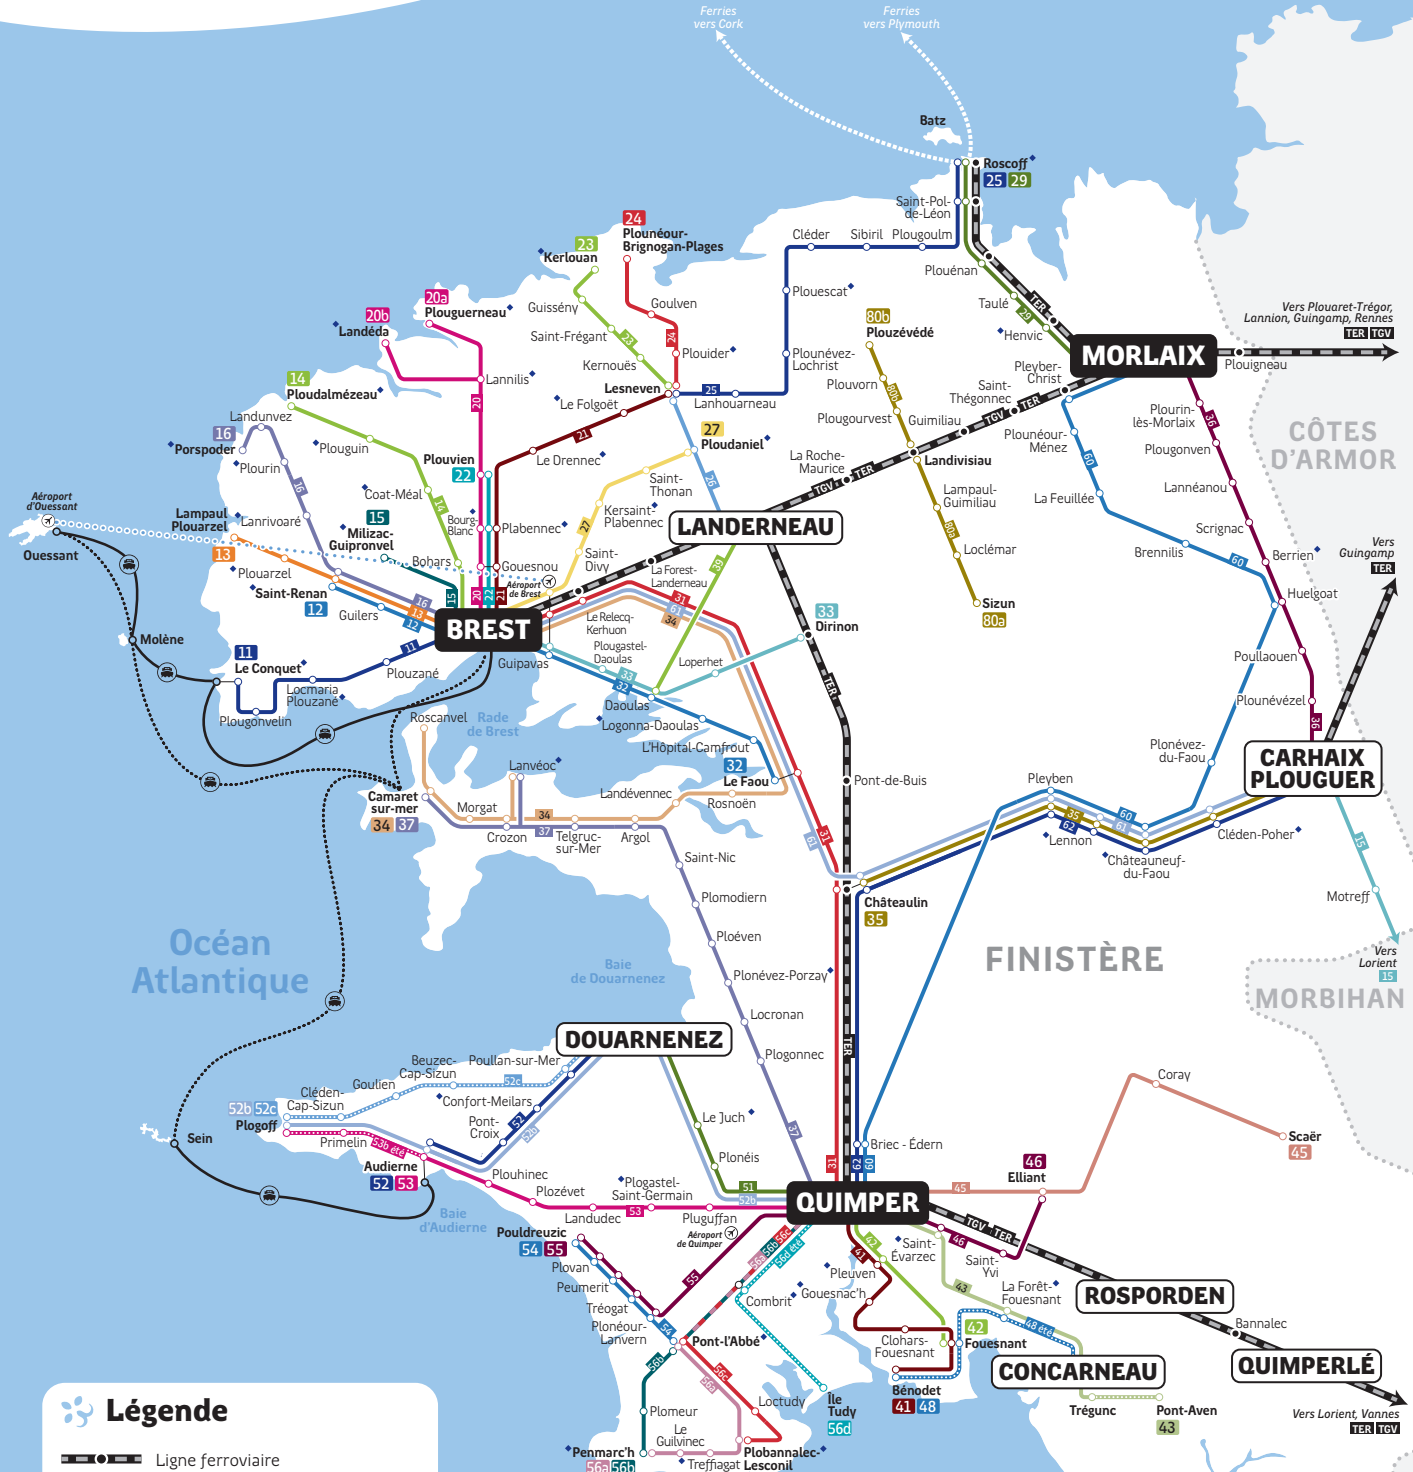

# BREIZHGO

Le réseau de transport public 100% Bretagne  
en Finistère

**Légende**

- Ligne ferroviaire
- Ligne de car interurbain
- Ligne de car interdépartementale
- Ligne saisonnière
- Ligne maritime
- Ligne ferry
- ✈️ Aéroport
- ⋯ Limite départementale