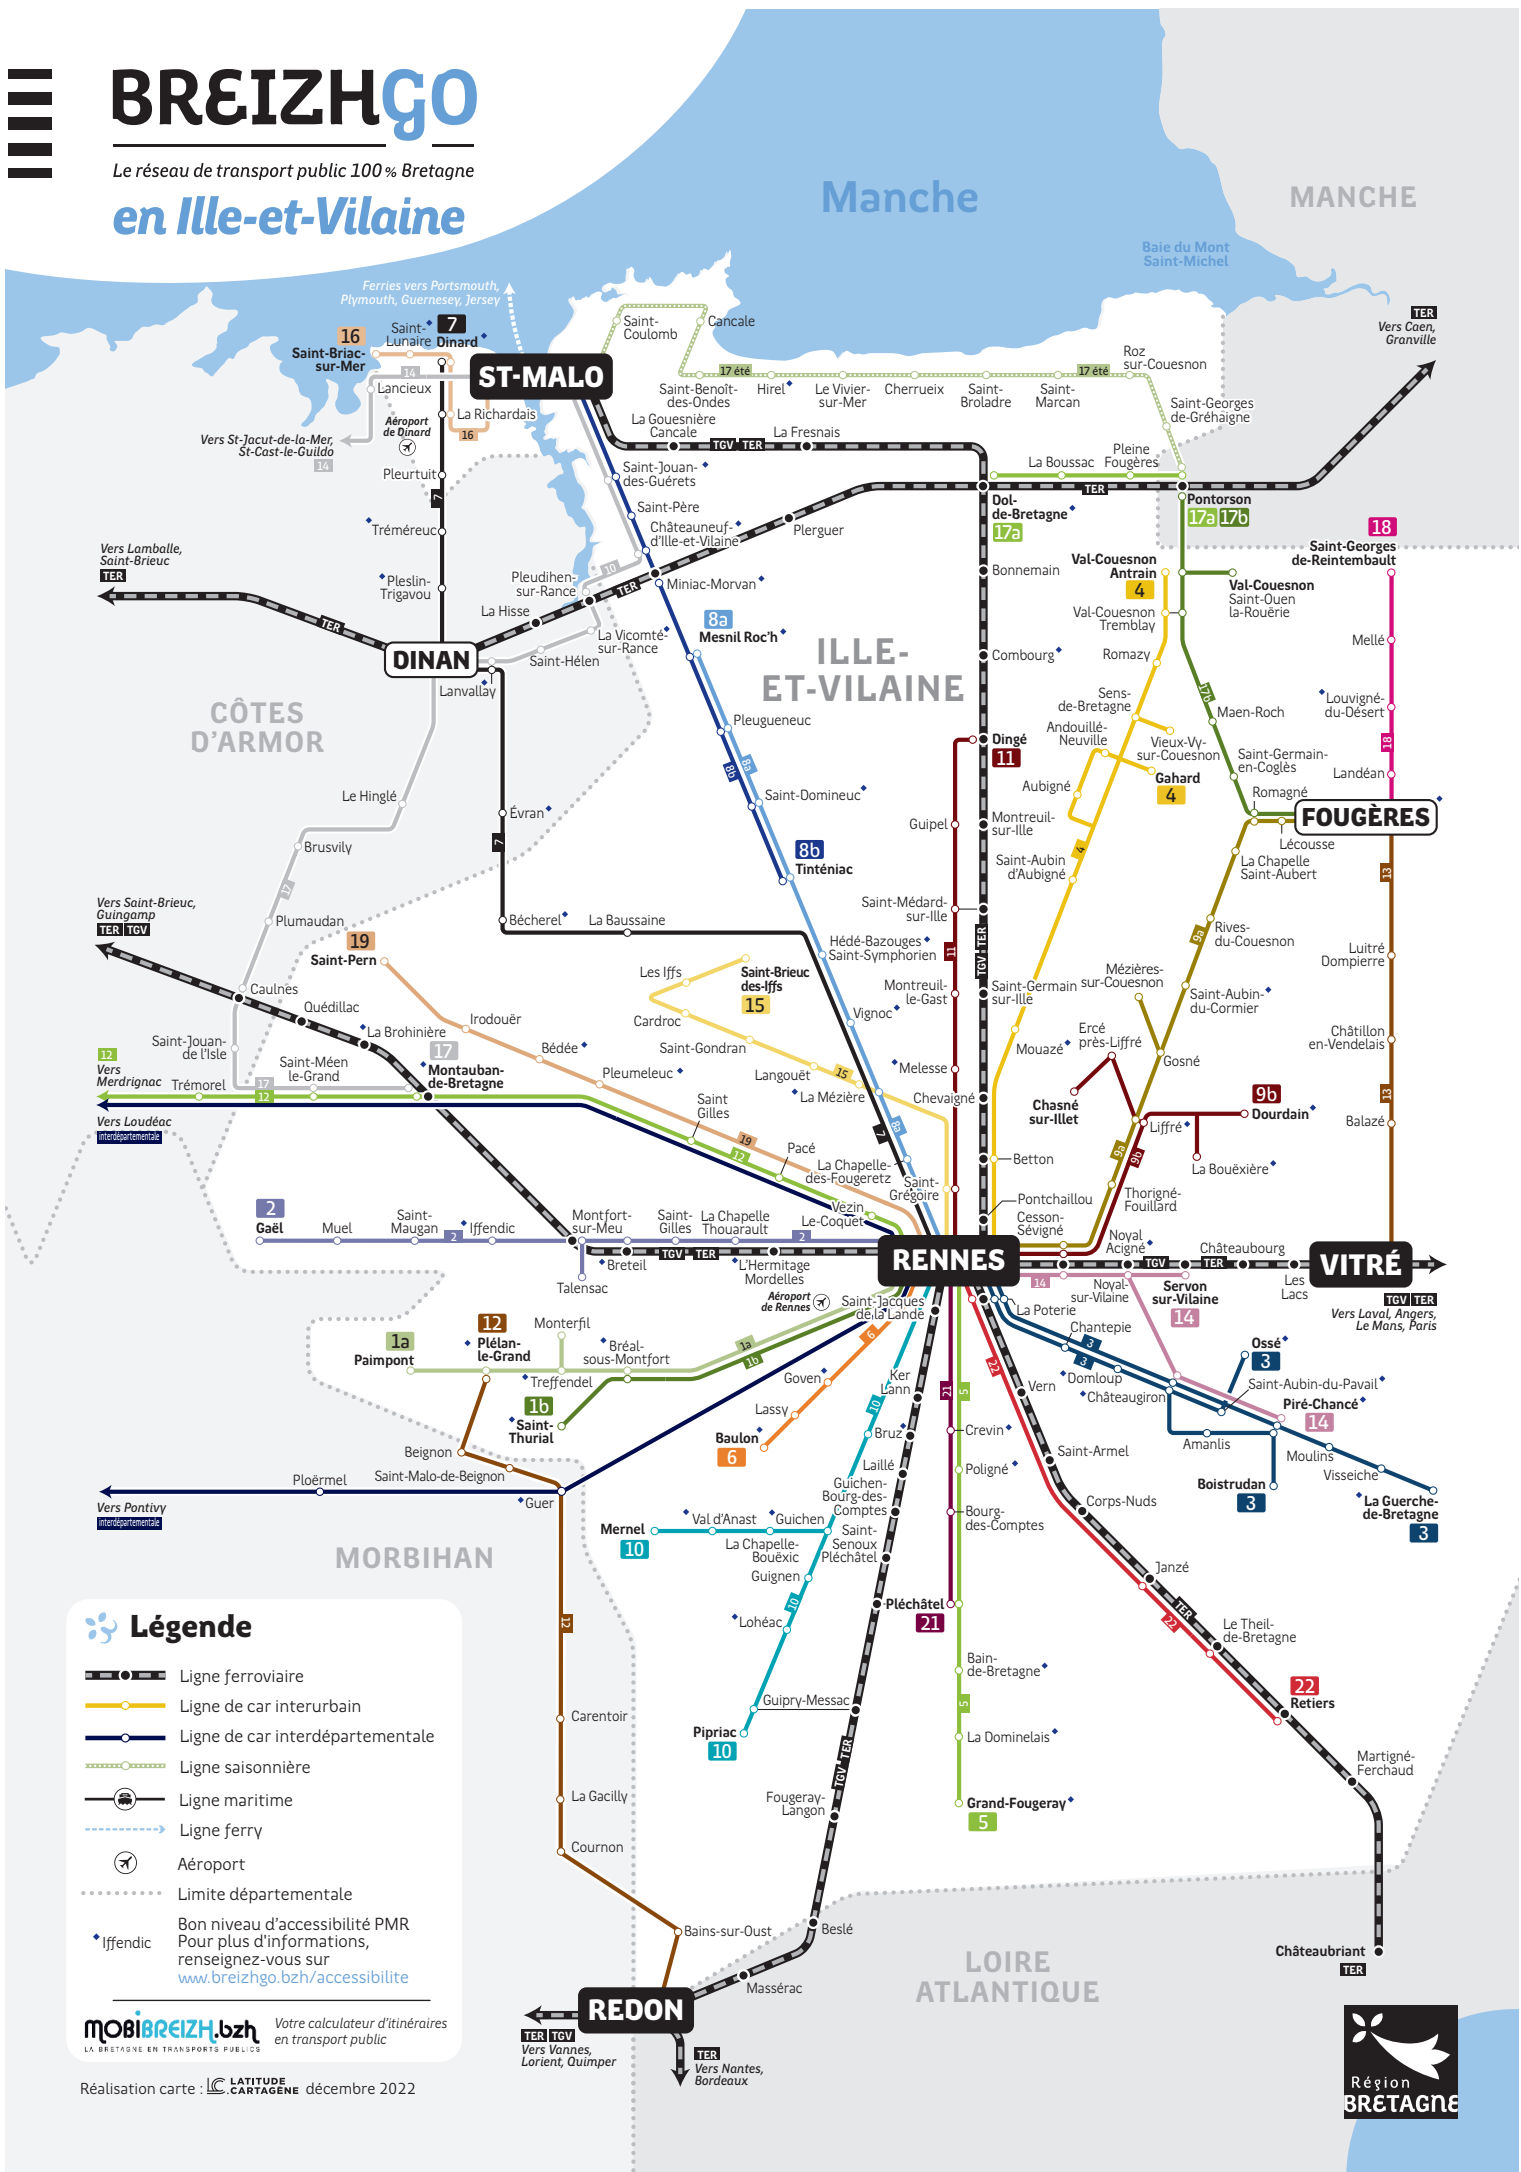

BREIZHGO

Le réseau de transport public 100% Bretagne
en Ile-et-Vilaine

Légende

- Ligne ferroviaire
- Ligne de car interurbain
- Ligne de car interdépartementale
- Ligne saisonnière
- Ligne maritime
- Ligne ferry
- Aéroport
- Limite départementale
- Bon niveau d'accessibilité PMR

Pour plus d'informations, renseignez-vous sur www.breizhgo.bzh/accessibilite

MOBIBREIZH.bzh
LA BRETAGNE EN TRANSPORTS PUBLICS
Votre calculateur d'itinéraires en transport public

Réalisation carte : LATITUDE CARTAGÈNE décembre 2022