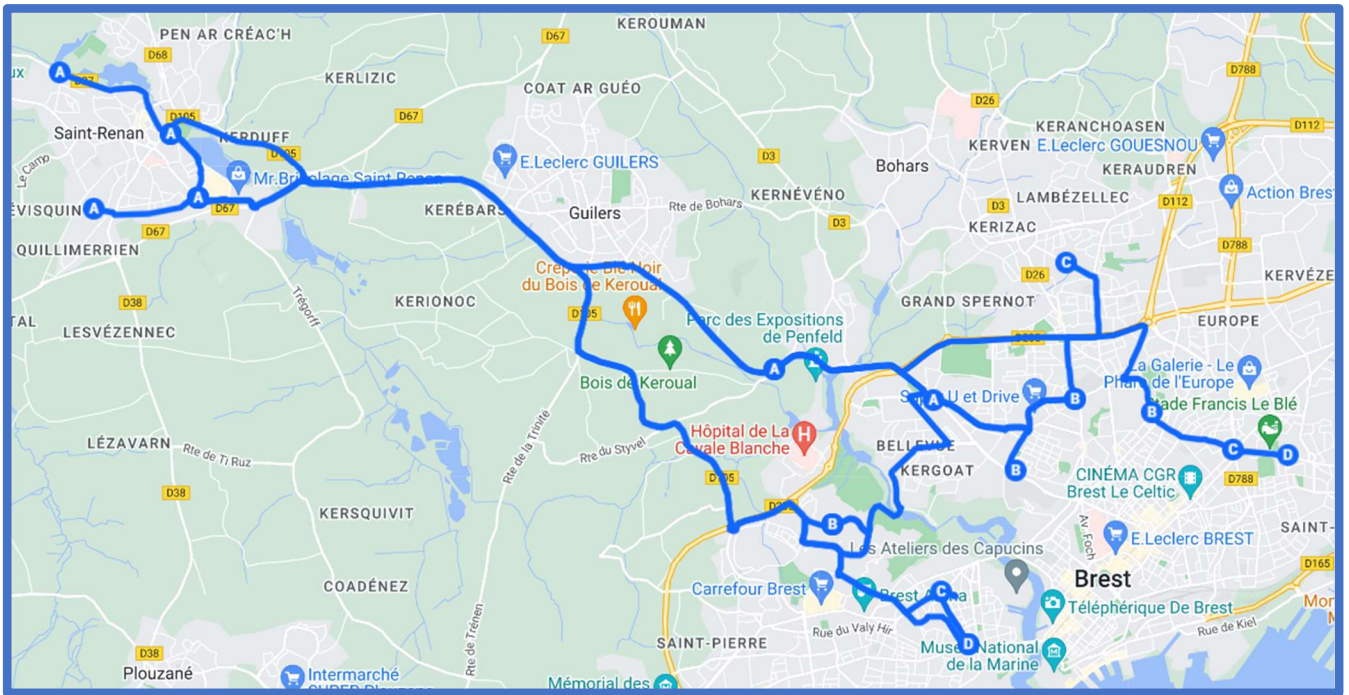

SAINT RENAN / BREST