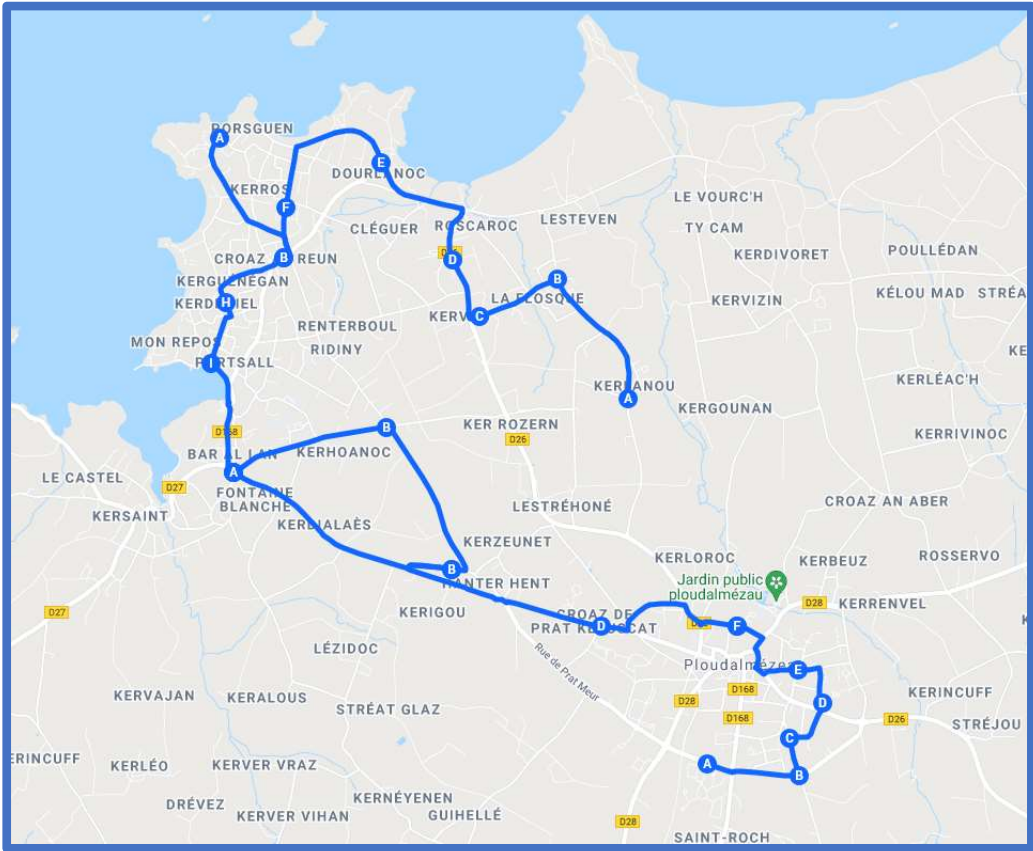

PORTSALL - PLOUDALMEZEAU / BREST VIA PLOUDALMEZEAU