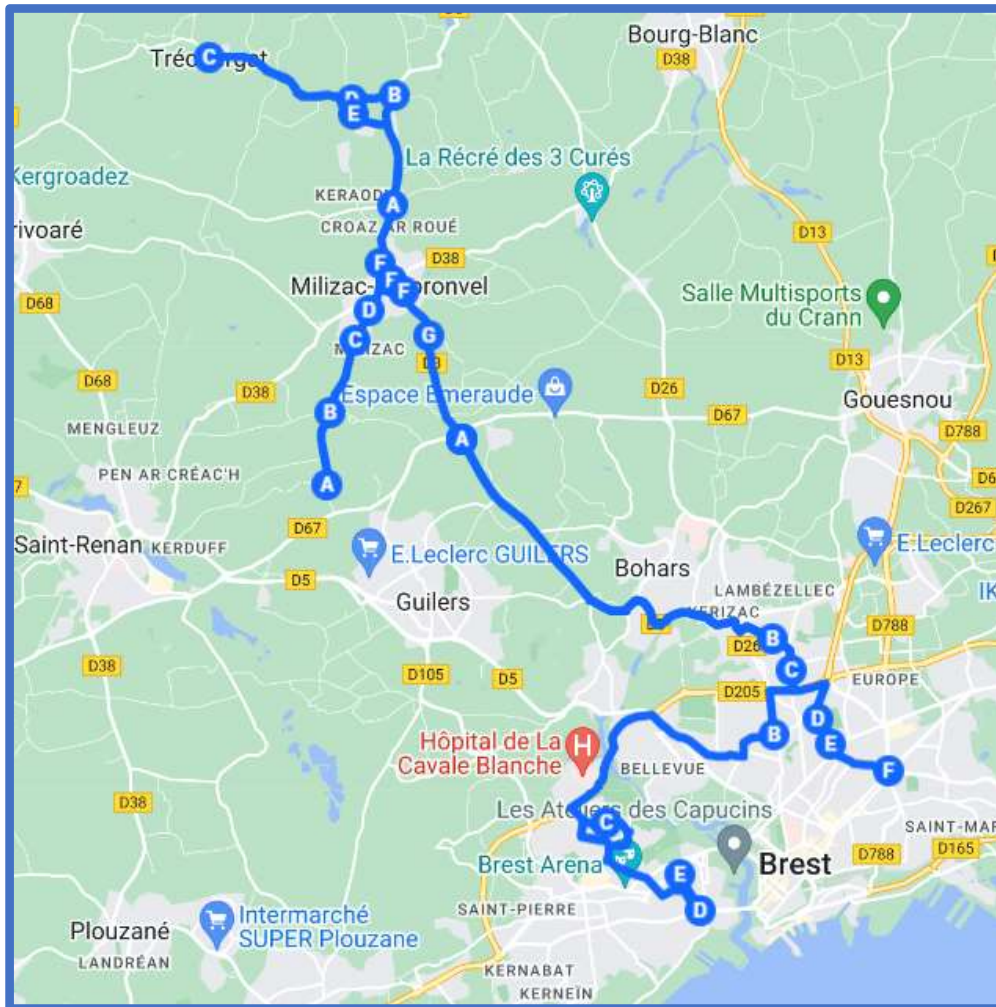

TREOUERGAT – MILIZAC-GUIPRONVEL / BREST