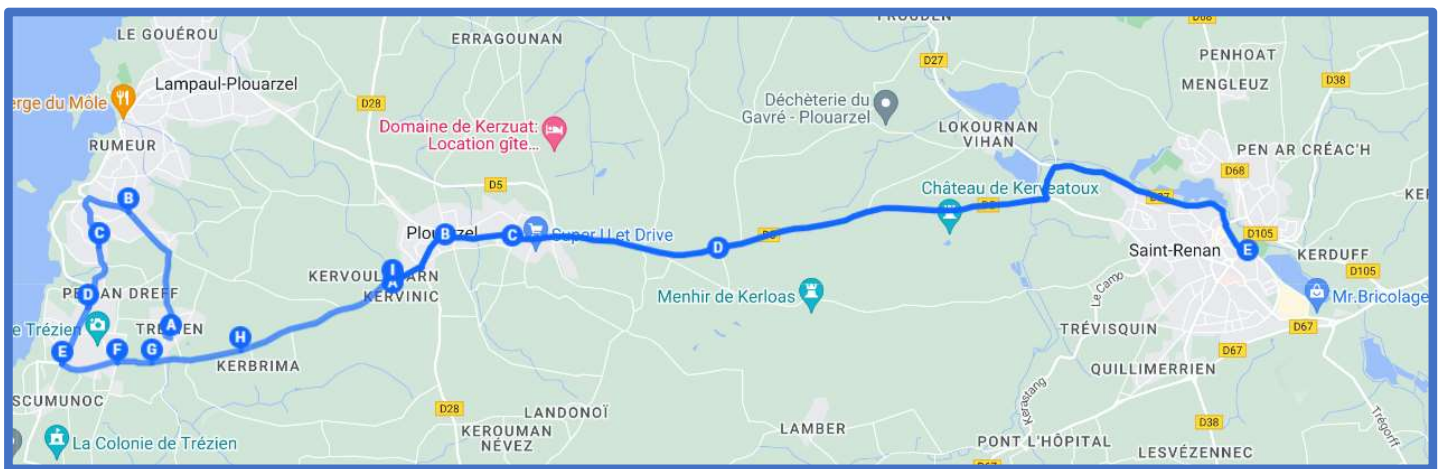

LAMPAUL-PLOUARZEL - PLOUARZEL / BREST VIA SAINT RENAN

La ligne 13 dessert les communes de **Lampaul-Plouarzel et Plouarzel**.

Les dessertes de Saint Renan vers Brest sont assurées en correspondance par la ligne 12.

* Horaires à confirmer

**Service effectué par le scolaire 1321

BREIZHGO

Le réseau de transport public 100 % Bretagne

02 99 300 300

Prix appel local

PLOUARZEL / BREST VIA SAINT RENAN

Pour les usagers dont les cours débutent à 9h00, il est possible d'utiliser les cars desservant les établissements de Saint-Renan (lignes 1363, 1364 et 1367) avec **une correspondance à la Gare routière de Saint-Renan** vers Brest. Ce dispositif est également possible pour certains retours du soir et du mercredi midi avec **une correspondance à la Gare routière de Saint-Renan**.
Se reporter au livret horaires des établissements de Saint-Renan.

PLOUARZEL / BREST VIA SAINT RENAN

Jours de fonctionnement	LMMeJV
PLOUARZEL Trézien	06:32
PLOUARZEL Kervillon	06:35
PLOUARZEL Route de Kérescar	06:37
PLOUARZEL Route du Phare	06:38
PLOUARZEL Ruscumunoc	06:39
PLOUARZEL Kergador	06:41
PLOUARZEL Sortie Trézien	06:42
PLOUARZEL Kerbrima	06:43
PLOUARZEL Kervinic	06:45
PLOUARZEL Les Halles	06:48
PLOUARZEL Beg Avel	06:49
PLOUARZEL Ménez Crenn	06:50
PLOUARZEL Le Rheun	06:52
SAINT RENAN Gare routière	07:00

Jours de fonctionnement	LMMeJV
SAINT RENAN Gare routière	18:45
PLOUARZEL Le Rheun	18:55
PLOUARZEL Trézien	19:07
PLOUARZEL Sortie Trézien	19:08
PLOUARZEL Kergador	19:10
PLOUARZEL Ruscumunoc	19:11
PLOUARZEL Route du Phare	19:13
PLOUARZEL Route de Kérescar	19:15
PLOUARZEL Kervillon	19:16
PLOUARZEL Rue de Rubian	19:17
PLOUARZEL Rue des Goëlettes	19:18
LAMPAUL PLOUARZEL Porspaul	19:20