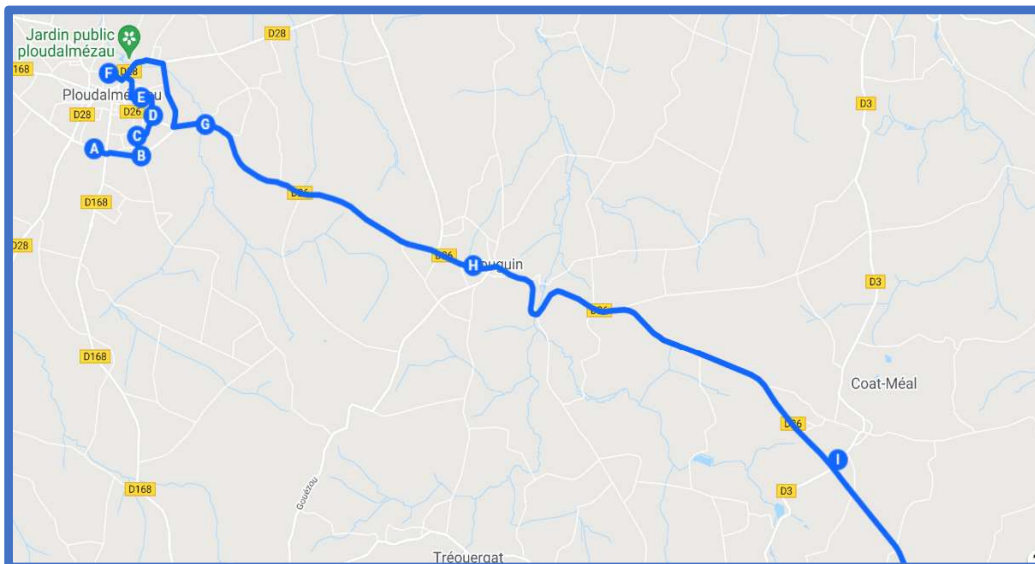

PLOUDALMEZEAU / BREST