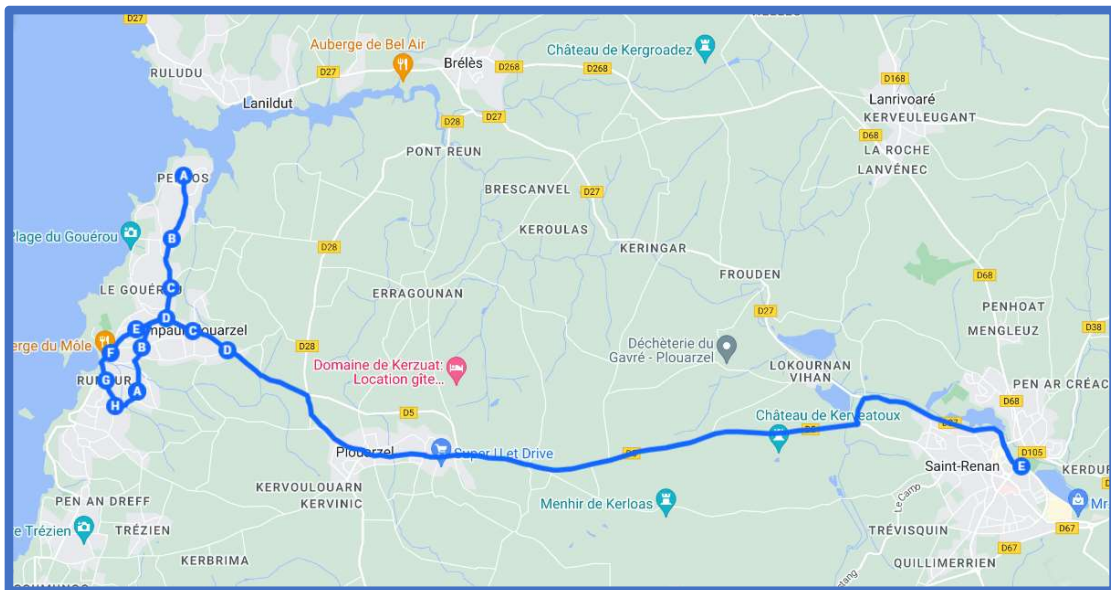

LAMPAUL-PLOUARZEL - PLOUARZEL / BREST VIA SAINT RENAN

Pour les usagers dont les cours débutent à 9h00, il est possible d'utiliser les cars desservant les établissements de Saint-Renan (lignes 1363, 1364, 1365, 1366 et 1367) avec **une correspondance à la Gare routière de Saint-Renan vers Brest**. Ce dispositif est également possible pour certains retours du soir et du mercredi midi avec **une correspondance à la Gare routière de Saint-Renan**.
Se reporter au livret horaires des établissements de Saint-Renan.