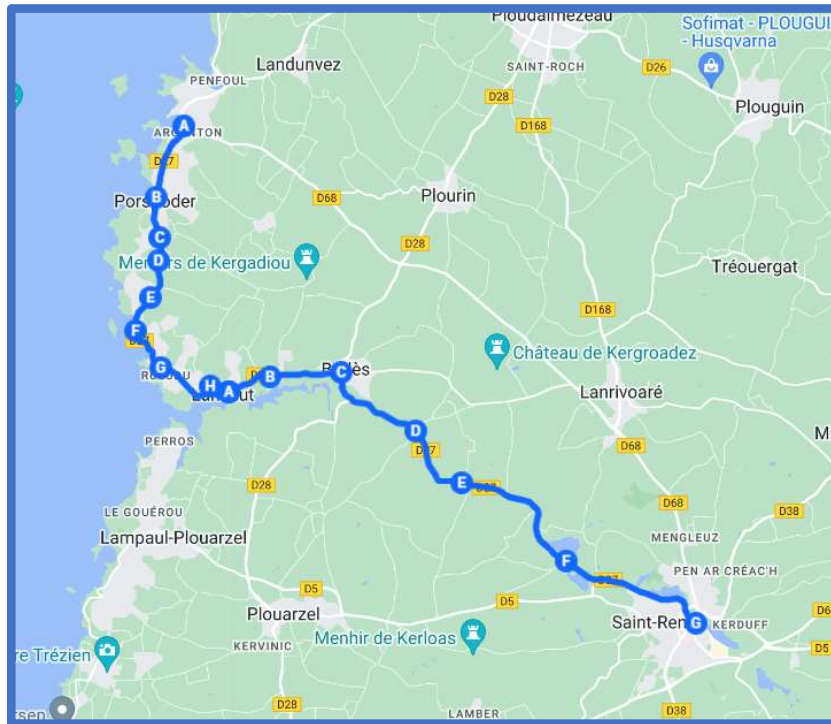

LANDUNVEZ – PORSPODER - LANILDUT – BRELES / BREST VIA SAINT RENAN

Pour les usagers dont les cours débutent à 9h00, il est possible d'utiliser les cars desservant les établissements de Saint-Renan (lignes 1661 et 1662) avec **une correspondance à la Gare routière de Saint-Renan** vers Brest. Ce dispositif est également possible pour certains retours du soir et du mercredi midi avec **une correspondance à la Gare routière de Saint-Renan**. **Se reporter au livret horaires des établissements de Saint-Renan.**