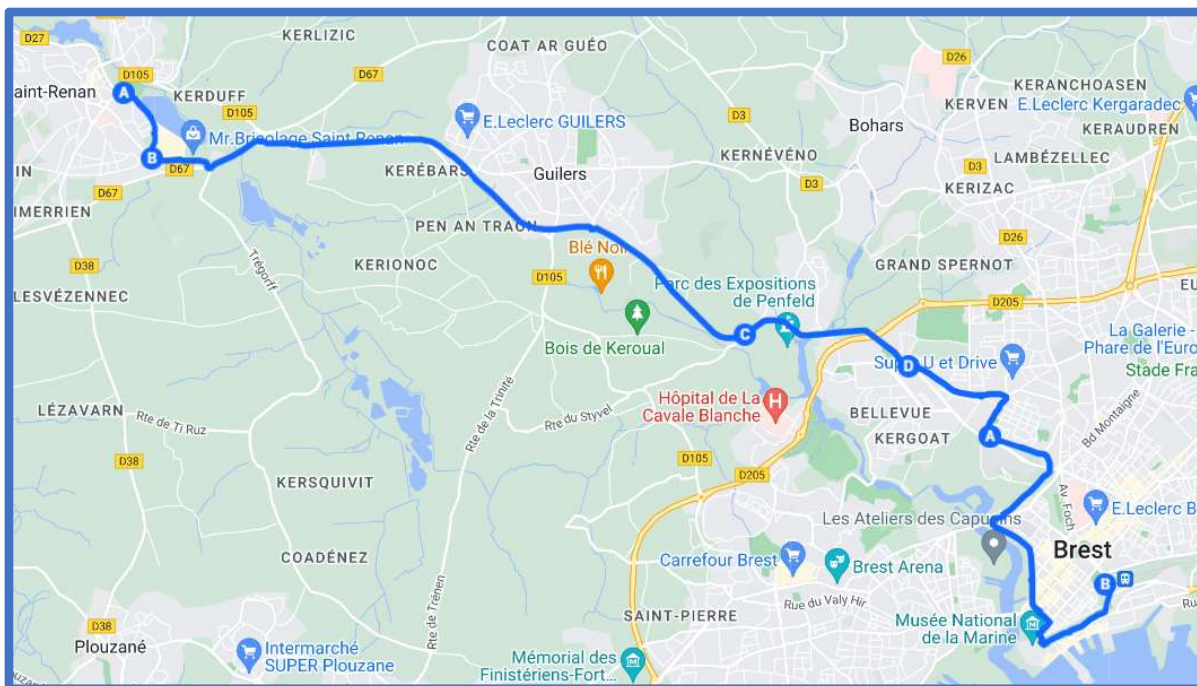

SAINT RENAN / BREST