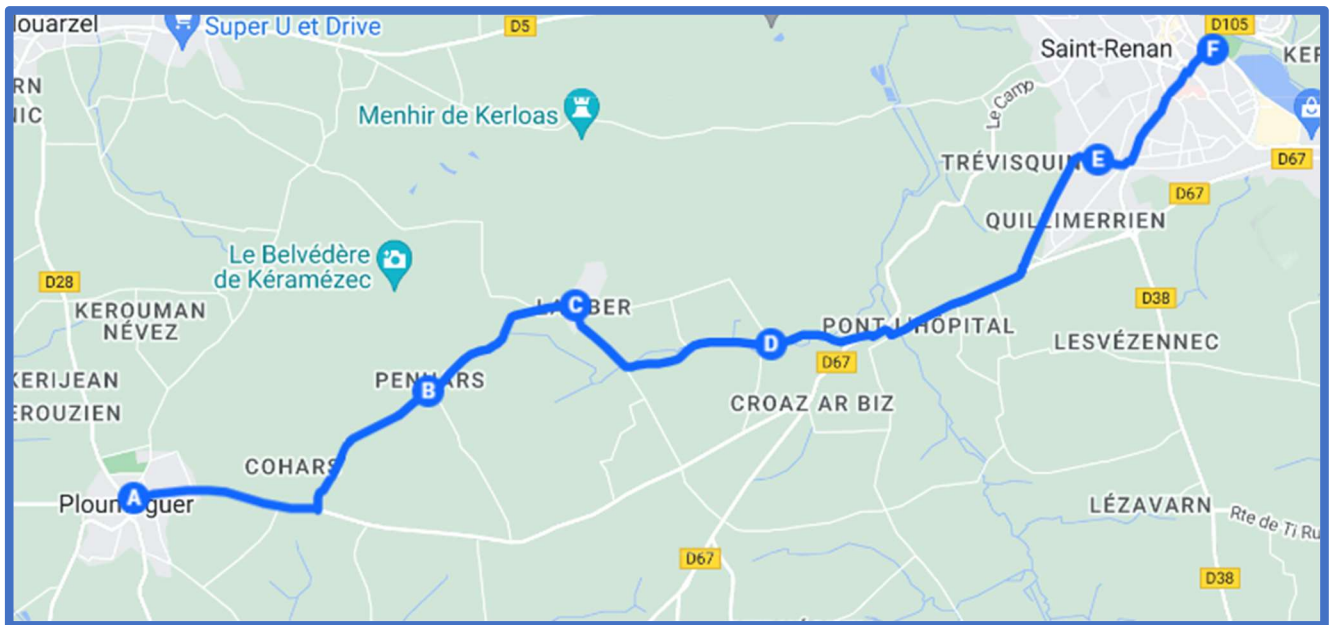

PLOUMOGUER / BREST VIA SAINT RENAN

Pour les usagers dont les cours débutent à 9h00, il est possible d'utiliser les cars desservant les établissements de Saint-Renan (lignes 1361 et 1362) avec **une correspondance à la Gare routière de Saint-Renan** vers Brest.

Ce dispositif est également possible pour certains retours du soir et du mercredi midi avec **une correspondance à la Gare routière de Saint-Renan**.

Se reporter au livret horaires des établissements de Saint-Renan.