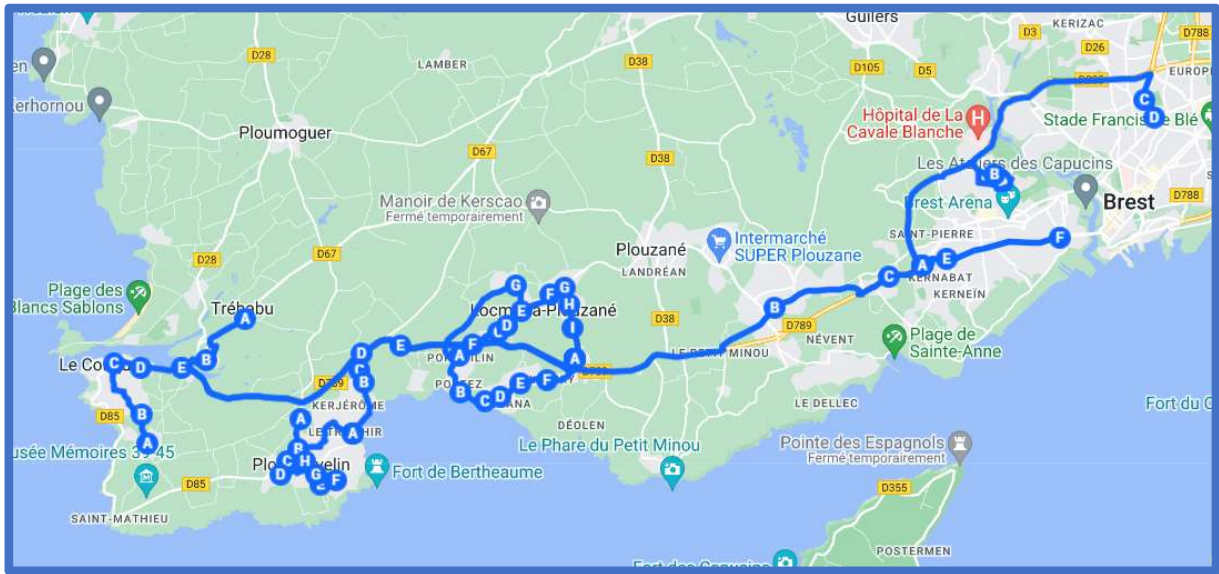

TREBABU-LE CONQUET-PLOUGONVELIN-LOCMARIA-PLOUZANE/BREST