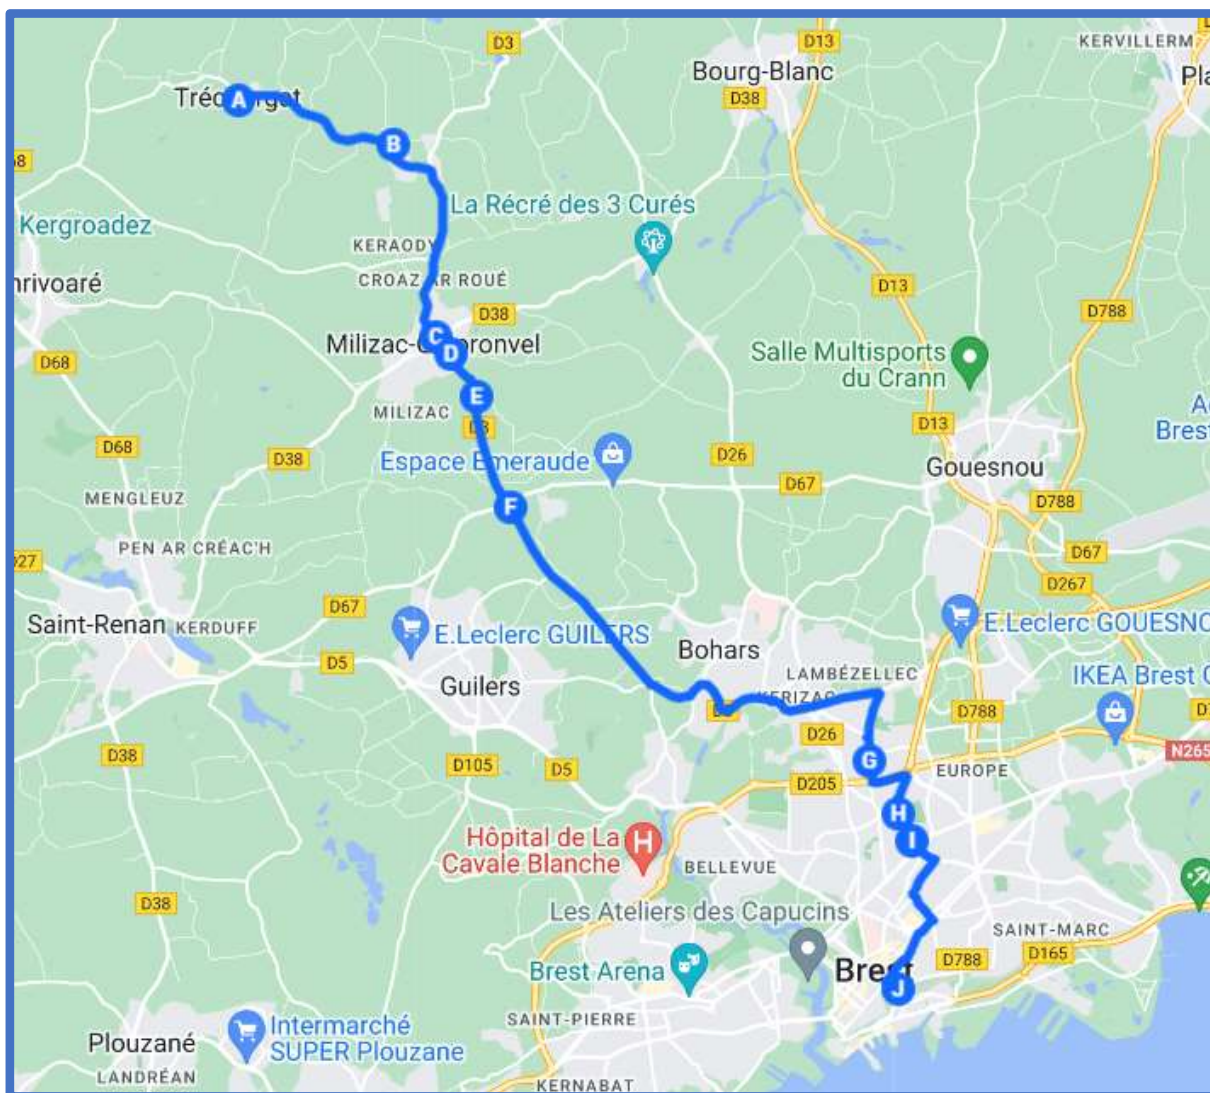

MILIZAC-GUIPRONVEL / BREST