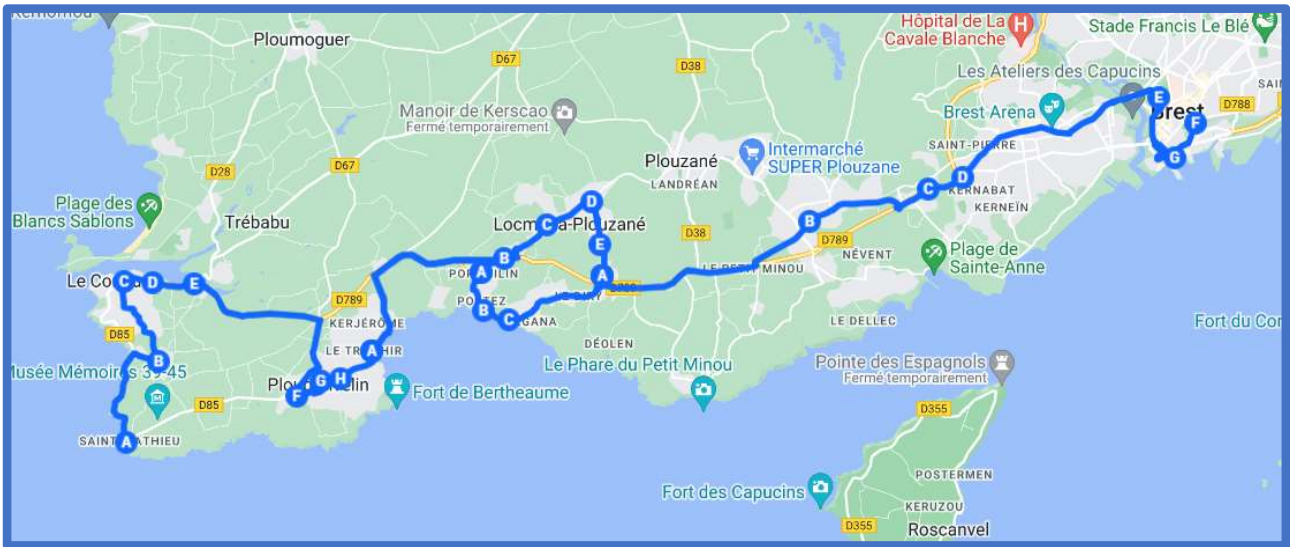

LE CONQUET/BREST