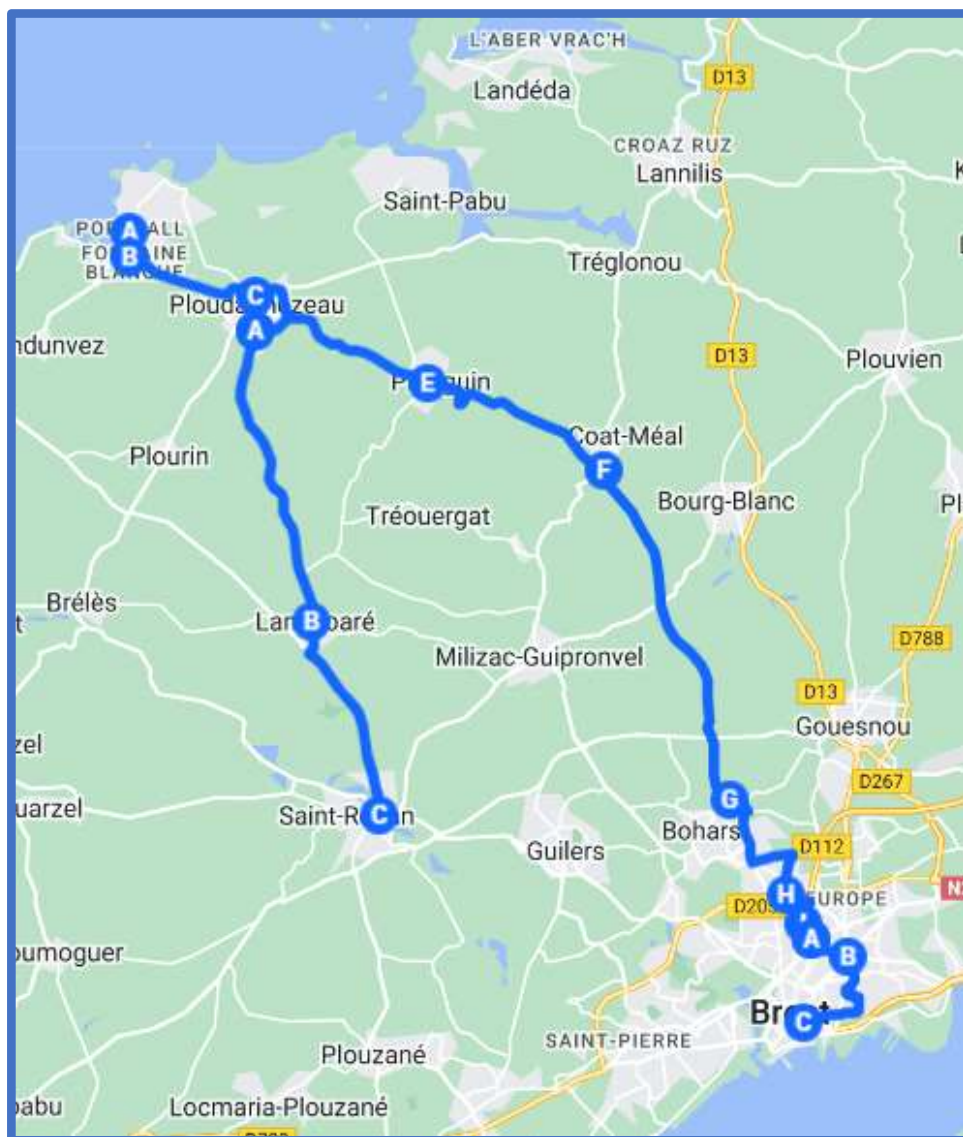

PLOUDALMEZEAU / BREST

La ligne 14 possède deux itinéraires différents selon les horaires :

- le premier démarre de Portsall vers Brest via Ploudalmézeau, Plouguin, Coat Méal
- le second démarre de Portsall vers Saint Renan en correspondance avec la ligne 12 pour Brest