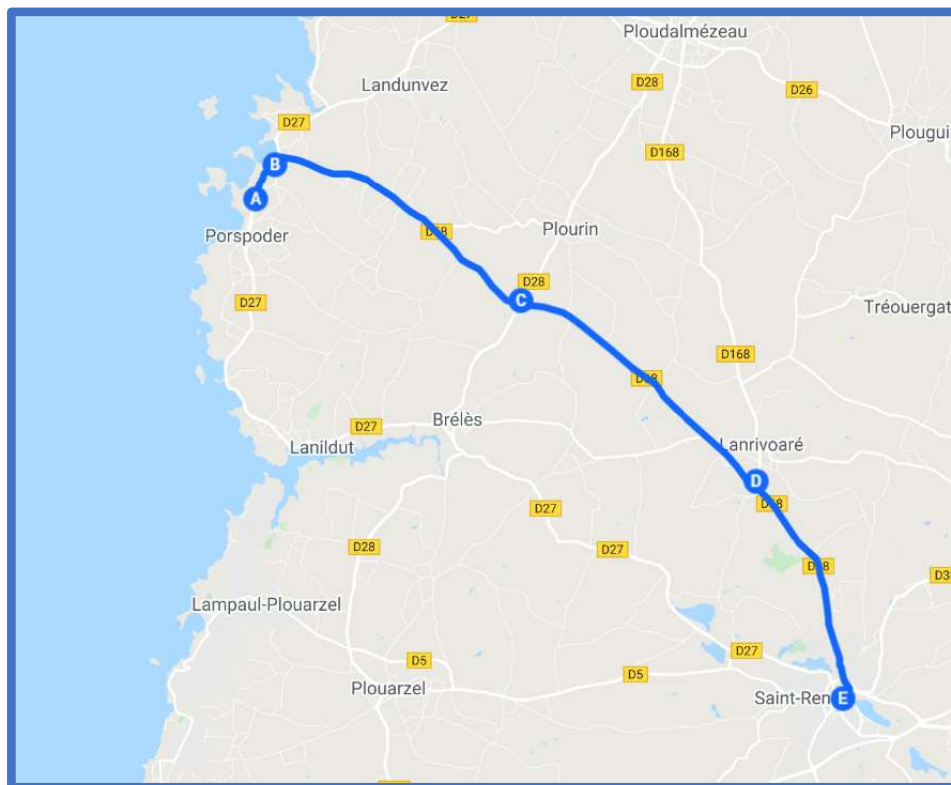

PORSPODER / BREST VIA SAINT RENAN

La ligne 16 dessert les communes de **Porspoder, Landunvez, Plourin et Lanrivoaré.**

Les dessertes Saint-Renan vers Brest sont assurées en correspondance par la ligne 12.

Il en est de même pour les retours du soir et du mercredi midi.