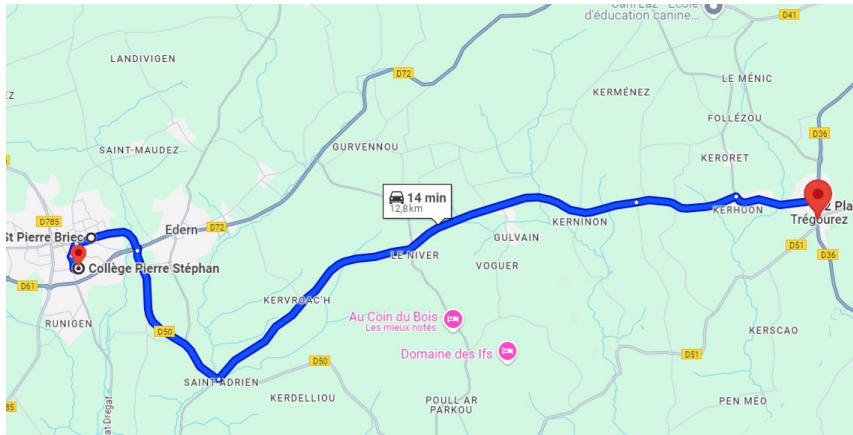

Ligne 3850: Tregourez /Langolen /Briec - Briec

Aller:

Retour:

Jours de Fonctionnement	LMMeJV	Jours de Fonctionnement	Me	LM JV
TRÉGOUREZ, Bourg	08:00	BRIEC, Collège Saint-Pierre	Navette	Navette
BRIEC, Collège Saint-Pierre	08:16	BRIEC, Collège Pierre Stéphan	12:30	17:05
BRIEC, Collège Pierre Stéphan	08:23	TRÉGOUREZ, Bourg	12:45	17:20

Les horaires et les itinéraires des lignes figurant dans ce livret sont susceptibles d'évoluer, y compris en cours d'année scolaire.

Accès aux autocars :

- Arriver à l'arrêt quelques minutes avant l'heure (5 minutes étant un minimum).
- Rester bien visible dans l'abribus ou à côté du poteau d'arrêt. Faire signe au conducteur.
- Présenter votre titre d'abonnement ou s'acquitter d'un ticket unitaire.
- Vous avez l'obligation de boucler votre ceinture de sécurité.
- Les déplacements dans l'autocar sont interdits en circulation.