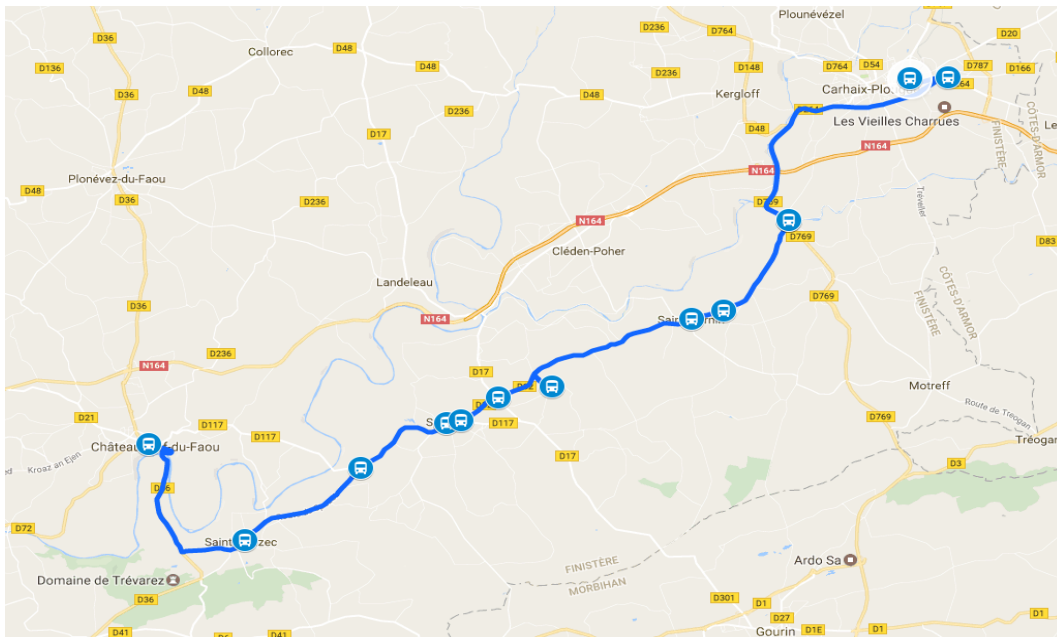

## Ligne 3592: Châteauneuf du Faou - Carhaix

Jours de Fonctionnement	LMMeJV	Jours de Fonctionnement	Me	LMJV	LMJV	Me
CHÂTEAUNEUF-DU-FAOU, Croas Lesneven	06:50*	CARHAIX, Lycée Paul Sérusier	13:15	16:36	17:55	17:40
CHÂTEAUNEUF-DU-FAOU, Centre	06:55	CARHAIX, Gare SNCF	13:10	16:25	17:59	17:35
SAINT-GOAZEC, Eglise	07:04	CARHAIX, République (Collège St Trémeur)	/	16:45	/	/
SPÉZET, Bourg	07:12	CARHAIX, Hôpital	13:22	16:46	18:08	17:48
SPÉZET, Place Sebastien Balp	07:13	SAINT-HERNIN, Goas Ar Gonan	13:28	16:55	18:15	17:58
SPÉZET, Croas Houarn	07:15	SAINT-HERNIN, Bourg	13:30	16:57	18:17	18:00
SAINT-HERNIN, Ecole	07:21	SAINT-HERNIN, Ecole	13:34	17:00	18:20	18:03
SAINT-HERNIN, Bourg	07:23	SPÉZET, Croas Houarn	13:36	17:05	18:22	18:06
SAINT-HERNIN, Goas Ar Gonan	07:24	SPÉZET, Place Sébastien Ar Balp	/	17:11	18:25	/
CARHAIX, Lycée Paul Sérusier	07:38	SPÉZET, Bourg	13:40	17:13	18:26	18:10
CARHAIX, Gare SNCF	07:42	SAINT-GOAZEC, Eglise	13:47	17:20	18:33	18:17
CARHAIX, République (Collège St Trémeur)	07:45	CHÂTEAUNEUF-DU-FAOU, Centre	13:54	17:28	18:40	18:24
		CHÂTEAUNEUF-DU-FAOU, Collège de L'Aulne	13:57	17:30	18:42	18:25
		CHÂTEAUNEUF-DU-FAOU, Croas Lesneven	14:00	17:33	18:45	18:28

\* A 6h50, **LMJV**, l'arrêt Croas Lesneven est desservi par le service 3589 Châteauneuf du Faou - Kergloff - Carhaix

Les horaires et les itinéraires des lignes figurant dans ce livret sont susceptibles d'évoluer, y compris en cours d'année scolaire.