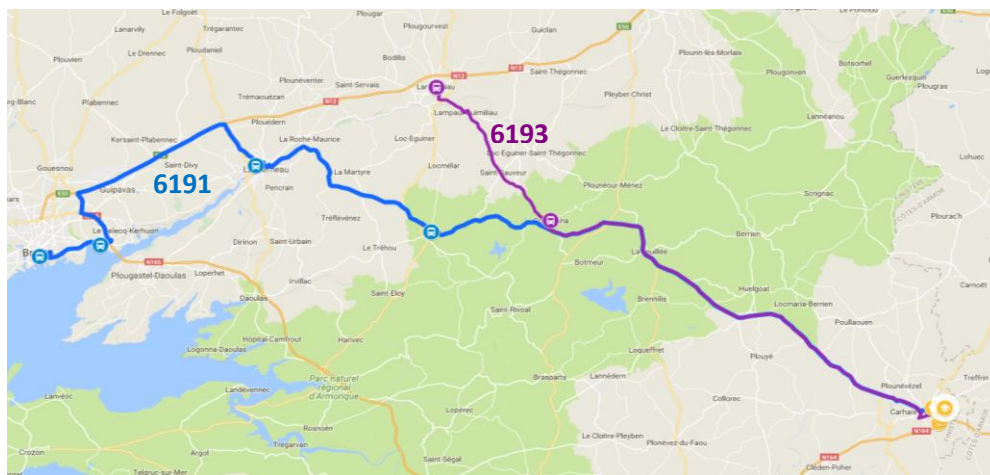

Ligne 6191: Brest-Carhaix via Landerneau

Jours de Fonctionnement	L	V	
BREST, Gare Routière	07:52	CARHAIX, Gare SNCF	16:10
LE RELECQ KERHUON, Moulin Blanc	08:05	CARHAIX, Kerampuil (Lycée Diwan)	16:20
LANDERNEAU, Gare Routière	08:35	CARHAIX, Lycée Paul Sérusier	16:30
SIZUN, Rue de l'Elom	09:00	CARHAIX, Eglise	16:35
CARHAIX, Lycée Paul Sérusier	09:40	LA FEUILLEE, Bourg	17:05
CARHAIX, Kerampuil (Lycée Diwan)	09:45	COMMANA, Bourg	17:18
CARHAIX, Gare SNCF	10:00	LANDIVISIAU, Gare routière	17:40
		LE RELECQ KERHUON, Moulin Blanc	18:30
		BREST, Gare Routière	18:42

Ligne 6193: Brest-Carhaix via Landivisiau

Jours de Fonctionnement	L
LANDIVISIAU, Gare routière	08:40
COMMANA, Bourg	09:00
LA FEUILLEE, Bourg	09:15
CARHAIX, Lycée Paul Sérusier	09:45
CARHAIX, Kerampuil (Lycée Diwan)	09:50

Les horaires et les itinéraires des lignes figurant dans ce livret sont susceptibles d'évoluer, y compris en cours d'année scolaire.

Accès aux autocars :

Arriver à l'arrêt quelques minutes avant l'horaire (5 minutes étant un minimum).

Rester bien visible dans l'abribus ou à côté du poteau d'arrêt. Faire signe au conducteur.

Présenter votre titre d'abonnement ou s'acquitter d'un ticket unitaire.

Vous avez l'obligation de boucler votre ceinture de sécurité.

Les déplacements dans l'autocar sont interdits en circulation.