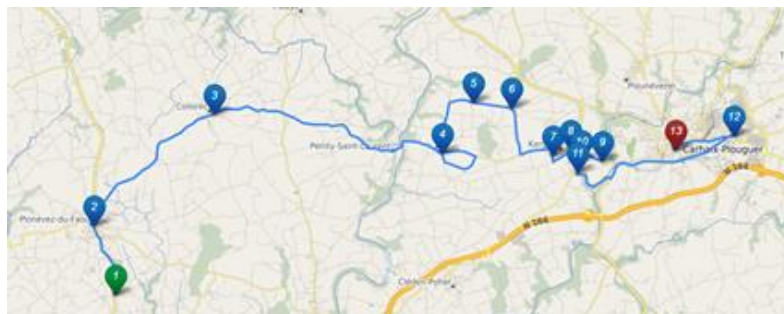

* arrêt desservi également à 7h21 LMJV par le service 3589 et à 7h34 le Me par le service 3693.

Retour:

Jours de Fonctionnement	LMJV	LMJV	Me
CARHAIX, Lycée Paul Sérusier	16:35	17:38	13:00
CARHAIX, Collège Saint-Tremeur	16:45	/	13:05
KERGLOFF, Kerjean	16:51	17:47	13:12
KERGLOFF, Rue de la fontaine	16:52	17:48	13:13
KERGLOFF, Le Gollen	16:52	17:48	13:13
KERGLOFF, Les 4 Vents	16:53	17:50	13:14
KERGLOFF, École	16:55	17:53	13:15
KERGLOFF, Hent ar Groaz	17:03	17:55	13:23
KERGLOFF, Neveit	17:06	17:58	13:26
KERGLOFF, Kerglien	17:10	18:02	13:30
KERGLOFF, Le Vern	17:12	18:06	13:32
COLLOREC, Bourg	/	18:18	13:44
PLONEVEZ DU FAOU, Bourg	/	18:26	13:52
PLONEVEZ DU FAOU, Croaz ar Hom	/	18:30	13:56

Autre retour possible le mercredi à 17h35 (voir le service 3593)

Les horaires et les itinéraires des lignes figurant dans ce livret sont susceptibles d'évoluer, y compris en cours d'année scolaire.

Accès aux autocars:

Arriver à l'arrêt quelques minutes avant l'horaire (5 minutes étant un minimum).

Rester bien visible dans l'abribus ou à côté du poteau d'arrêt. Faire signe au conducteur.

Présenter votre titre d'abonnement ou s'acquitter d'un ticket unitaire.

Vous avez l'obligation de boucler votre ceinture de sécurité.

Les déplacements dans l'autocar sont interdits en circulation.