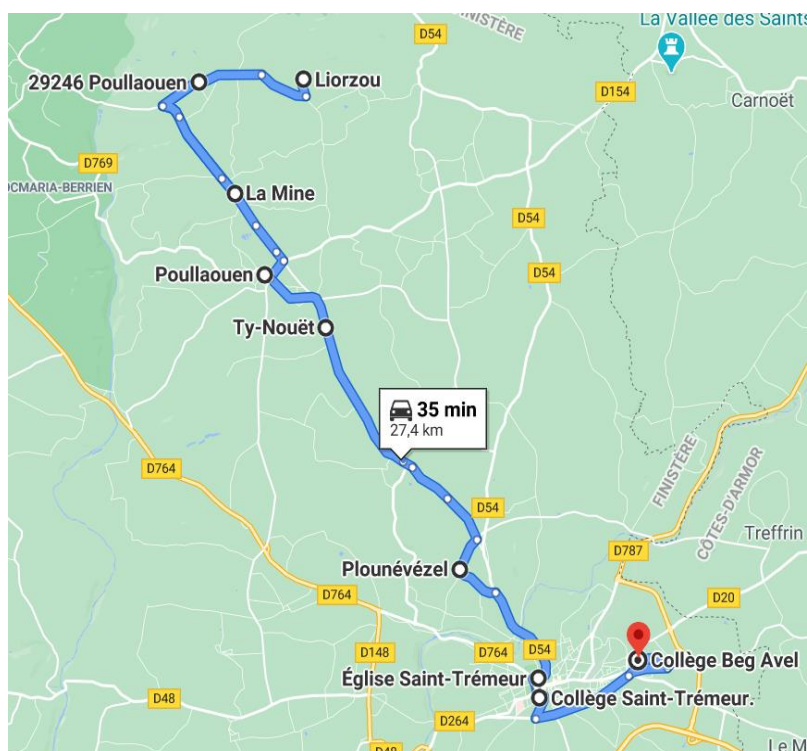

Les déplacements dans l'autocar sont interdits en circulation.

**Inscription:**

POHER COM 02 98 99 48 00 poher@poher.bzh

CAT Carhaix 02.98.99.12.18

**Ligne 3694 Poullaouen - Carhaix**

Jours de Fonctionnement	LMMe JV	Jours de Fonctionnement	Me	LM JV
POULLAOUEN, Liorzou	08:13	CARHAIX, Lycée Paul Sérusier	12:10	I
POULLAOUEN, Pen ar Helf Du	08:16	CARHAIX, Collège Beg Avel	I	16:35
POULLAOUEN, La Mine	08:21	CARHAIX, Collège Saint-Tremer	12:21	16:42
POULLAOUEN, Bourg	08:25	CARHAIX, Eglise	12:25	16:46
POULLAOUEN, Ty Nouet	08:27	PLOUNÉVÉZEL, Bourg	12:29	16:50
PLOUNEVEZEL, Bourg	08:33	POULLAOUEN, Ty Nouet	12:34	16:55
CARHAIX, Eglise	08:40	POULLAOUEN, Avenue De Toul an Allee	12:37	16:58
CARHAIX, Collège Saint-Tremer	08:42	POULLAOUEN, Bourg	12:38	17:00
CARHAIX, Collège Beg Avel	08:47	KERGLOFF, Quimilfern	12:49	/