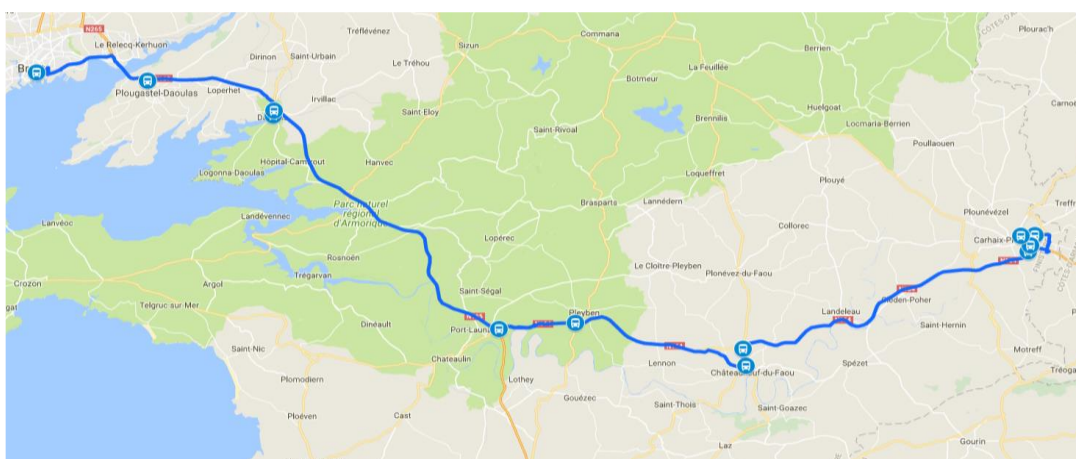

CAT Carhaix 02.98.99.12.18

Ligne 6192 : Carhaix - Le Pouillot - Brest

Jours de Fonctionnement	L	D		V
BREST, Gare Routière	07:40	20:30	CARHAIX, Gare SNCF	16:10
PLOUGASTEL-DAOULAS, Echangeur Roc'h Kerezen	07:56	/	CARHAIX, Kerampuil (Lycée Diwan)	16:27
DAOULAS, Place de la poste	08:07	/	CARHAIX, Lycée Paul Sérusier	16:35
LE FAOU, Centre	08:23	/	CHÂTEAUNEUF-DU-FAOU, Collège de l'Aulne (PI Ar Sterenn)	17:05
CHÂTEAULIN, Échangeur du Pouillot	08:38	21:10	PLEYBEN, Bourg	17:20
PLEYBEN, Bourg	08:48	21:16	CHÂTEAULIN, Échangeur du Pouillot	17:25
CHÂTEAUNEUF-DU-FAOU, Collège de l'Aulne (PI Ar Sterenn)	09:06	/	LE FAOU, Centre	17:40
CHÂTEAUNEUF-DU-FAOU, Croas Lesneven	09:11	21:27	DAOULAS, Place de la poste	18:00
CHÂTEAUNEUF-DU-FAOU, Centre	/	21:30	PLOUGASTEL-DAOULAS, Echangeur Roc'h Kerezen	18:10
SPEZET, Pont Triffen	/	21:40	BREST, Gare Routière	18:25
CLEDEN POHER, Le Damier	/	21:44		
CARHAIX, Hopital	/	21:53		
CARHAIX, Lycée Paul Sérusier	09:32	/		
CARHAIX, Kerampuil (Lycée Diwan)	09:36	/		
CARHAIX, Gare SNCF	09:50	22:00		

Les horaires et les itinéraires des lignes figurant dans ce livret sont susceptibles d'évoluer, y compris en cours d'année scolaire.

Accès aux autocars:

- Arriver à l'arrêt quelques minutes avant l'heure (5 minutes étant un minimum).
- Rester bien visible dans l'abribus ou à côté du poteau d'arrêt. Faire signe au conducteur.
- Présenter votre titre d'abonnement ou s'acquitter d'un ticket unitaire.
- Vous avez l'obligation de boucler votre ceinture de sécurité.
- Les déplacements dans l'autocar sont interdits en circulation.