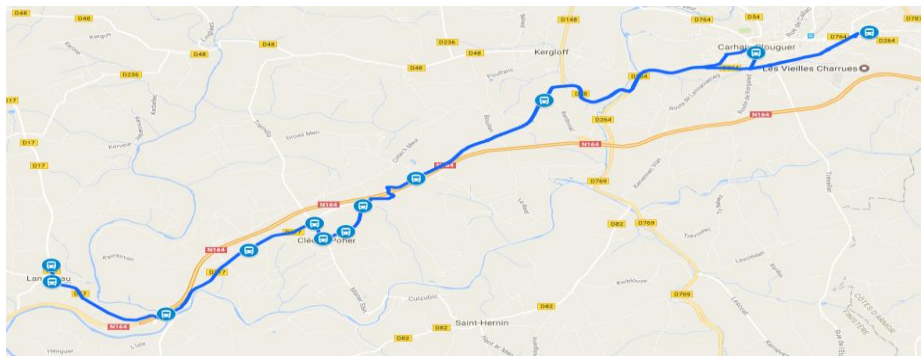

Aller		Retours						
Jours de Fonctionnement	LMMe JV	Jours de Fonctionnement	Me	Me	LMJV	LMJV	Me	
LANDELEAU, Collège de l'Aulne	07:10	CARHAIX, Lycée Paul Sérusier	12:15	13:05	16:35	17:40	17:35	
LANDELEAU, Eglise	07:12	CARHAIX, Collège Saint-Tremer	12:20	13:10	16:40	/	17:42	
CLEDEN-POHER, Pont Triffen	07:17	CARHAIX, Gare SNCF	/	/	/	17:44	/	
CLEDEN-POHER, Kerandram	07:19	CLEDEN-POHER, Coat Nuz	12:27	13:16	16:50	17:57	/	
CLEDEN-POHER, Loch Ar Vaten	07:22	CLÉDEN-POHER, Boleder	12:29	13:18	16:52	18:01	/	
CLEDEN-POHER, Bourg	07:24	CLEDEN-POHER, Kervervé	12:31	13:19	16:53	18:03	17:58	
CLEDEN-POHER, Les Bruyères	07:25	CLEDEN-POHER, Botaval	12:35	13:21	16:56	18:06	18:00	
CLEDEN-POHER, Botaval	07:27	CLEDEN-POHER, Les Bruyères	12:36	13:23	16:58	18:08	18:01	
CLEDEN-POHER, Kervervé	07:30	CLEDEN-POHER, Bourg	12:41	13:24	17:00	18:10	18:03	
CLÉDEN-POHER, Boleder	07:31	CLEDEN-POHER, Loch Ar Vaten	12:42	13:25	17:02	18:12	18:04	
CLEDEN-POHER, Coat Nuz	07:33	CLEDEN-POHER, Kerandram	/	13:28	17:04	18:14	18:06	
CARHAIX, Lycée Paul Sérusier	07:44	CLEDEN-POHER, Pont Triffen	/	13:30	17:06	18:15	18:10	
CARHAIX, Collège Saint-Tremer	07:50	LANDELEAU, Eglise	/	13:34	17:14	18:18	18:14	
		LANDELEAU, Collège de l'Aulne	/	13:35	17:15	18:20	18:15	
		KERGLOFF, Ecole	12:51	/	/	/	17:48	
		KERGLOFF, Hent Ar Groaz	12:53	/	/	/	17:50	
		COLLOREC, Bourg	/	/	17:28	/	18:26	
		PLONEVEZ DU FAOU, Bourg	/	/	17:36	/	18:33	
		BRENNILIS, Bourg	/	/	/	/	18:48	
		LA FEUILLEE, Bourg	/	/	/	/	18:56	
		PLOUYÉ, Centre	/	/	/	/	19:07	

Les horaires et les itinéraires des lignes figurant dans ce livret sont susceptibles d'évoluer, y compris en cours d'année scolaire.

Accès aux autocars :

Arriver à l'arrêt quelques minutes avant l'horaire (5 minutes étant un minimum).

Rester bien visible dans l'abribus ou à côté du poteau d'arrêt. Faire signe au conducteur.

Présenter votre titre d'abonnement ou s'acquitter d'un ticket unitaire.

Vous avez l'obligation de boucler votre ceinture de sécurité.

Les déplacements dans l'autocar sont interdits en circulation.