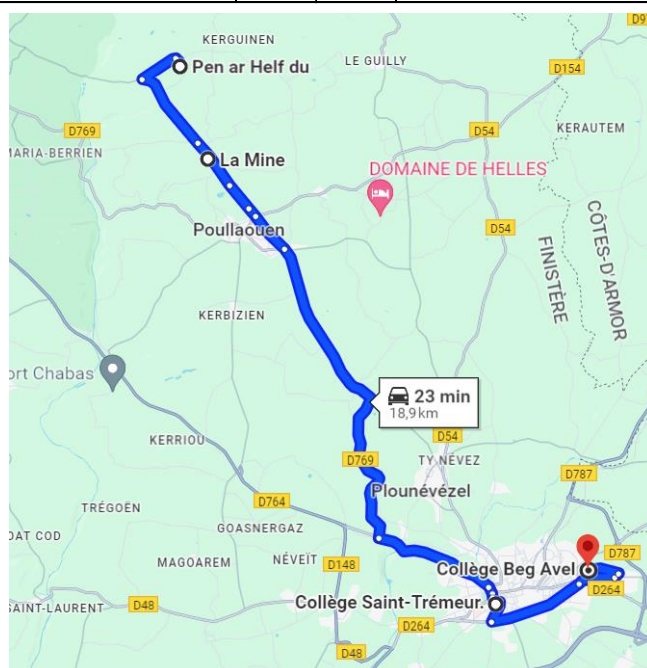

Inscription:

POHER COM 02 98 99 48 00

poher@poher.bzh

CAT Carhaix 02.98.99.12.18

Ligne 3693 Poullaouen- Carhaix

Jours de Fonctionnement	M JV	Me	Jours de Fonctionnement	LM JV
POULLAOUEN, Pen Ar Helf Du	07:20	07:20	CARHAIX, Collège Beg Avel	16:35
POULLAOUEN, La Mine	07:23	07:23	CARHAIX, Collège Saint-Tremeur	16:44
KERGLOFF, Quimilfern	/	07:34	KERGLOFF, Kermorvan	16:50
KERGLOFF, Kermorvan	/	07:35	KERGLOFF, Quimilfern	16:51
CARHAIX, Collège Saint-Tremeur	07:40	07:40	POULLAOUEN, La Mine	17:01
CARHAIX, Collège Beg Avel	07:45	07:45	POULLAOUEN, Pen Ar Helf Du	17:04

Les horaires et les itinéraires des lignes figurant dans ce livret sont susceptibles d'évoluer, y compris en cours d'année scolaire.

Accès aux autocars :

Arriver à l'arrêt quelques minutes avant l'heure (5 minutes étant un minimum).

Rester bien visible dans l'abribus ou à côté du poteau d'arrêt. Faire signe au conducteur.

Présenter votre titre d'abonnement ou s'acquitter d'un ticket unitaire.

Vous avez l'obligation de boucler votre ceinture de sécurité.

Les déplacements dans l'autocar sont interdits en circulation.