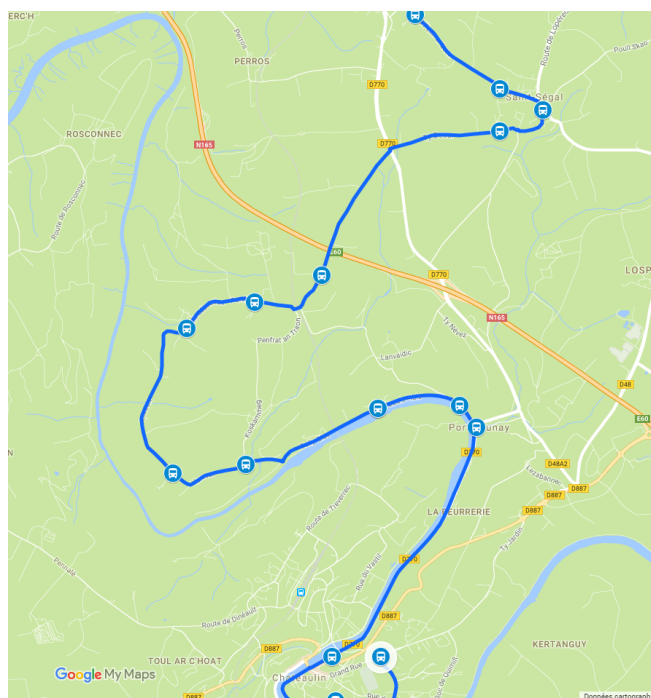

Jours de Fonctionnement	MMe JV	LMMe JV	Jours de Fonctionnement	Me	Me	LMJV	LMJ
SAINT-SÉGAL, Hameau de Menez Dourig	07:20	08:20	CHATEAULIN, Saint-Louis	12:05	13:05	16:30	17:30
SAINT-SÉGAL, Le Fell	07:21	08:21	CHATEAULIN, Jean Moulin (Quai 3)	12:10	13:10	16:40	17:40
SAINT-SÉGAL, Chemin Cherigou	07:22	08:22	PORT LAUNAY, Centre	12:18	13:20	16:48	17:48
SAINT-SÉGAL, Bourg	07:23	08:23	PORT LAUNAY, Quai Amiral Douguet	12:20	13:21	16:49	17:49
SAINT-SÉGAL, Rond Point Ty Douar	07:24	08:24	PORT LAUNAY, Quai Louis Hais	12:22	13:22	16:51	17:51
SAINT-SÉGAL, Hameau de Kerigou	07:25	08:25	PORT LAUNAY, Guily Glas	12:23	13:24	16:52	17:52
SAINT-SÉGAL, Penfrat An Trec'h	07:28	08:29	SAINT-SÉGAL, Kerdraon	12:25	13:25	16:53	17:53
SAINT-SÉGAL, Chapelle Saint Sébastien	07:32	08:30	SAINT-SÉGAL, Chapelle Saint Sébastien	12:28	13:28	16:56	17:56
SAINT-SÉGAL, Kerdraon	07:34	08:34	SAINT-SÉGAL, Penfrat An Trec'h	12:29	13:30	16:58	17:58
PORT LAUNAY, Guily Glas	07:36	08:37	SAINT-SÉGAL, Hameau de Kerigou	12:34	13:36	17:03	18:03
PORT LAUNAY, Quai Louis Hais	07:38	08:38	SAINT-SÉGAL, Rond Point Ty Douar	12:35	13:37	17:04	18:04
PORT LAUNAY, Quai Amiral Douguet	07:39	08:39	SAINT-SÉGAL, Bourg	12:36	13:37	17:05	18:05
PORT LAUNAY, Centre	07:40	08:40	SAINT-SÉGAL, Chemin Cherigou	12:37	13:38	17:06	18:06
CHATEAULIN, Jean Moulin	07:46	08:46	SAINT-SÉGAL, Le Fell	12:38	13:39	17:07	18:07
CHATEAULIN, Saint-Louis	07:55	08:55	SAINT-SÉGAL, Hameau de Menez Dourig	12:39	13:39	17:08	18:08

Les horaires et les itinéraires des lignes figurant dans ce livret sont susceptibles d'évoluer, y compris en cours d'année scolaire.

Accès aux autocars :

- Arriver à l'arrêt quelques minutes avant l'horaire (5 minutes étant un minimum).
- Rester bien visible dans l'abribus ou à côté du poteau d'arrêt. Faire signe au conducteur.
- Présenter votre titre d'abonnement ou s'acquitter d'un ticket unitaire.
- Vous avez l'obligation de boucler votre ceinture de sécurité.
- Les déplacements dans l'autocar sont interdits en circulation.