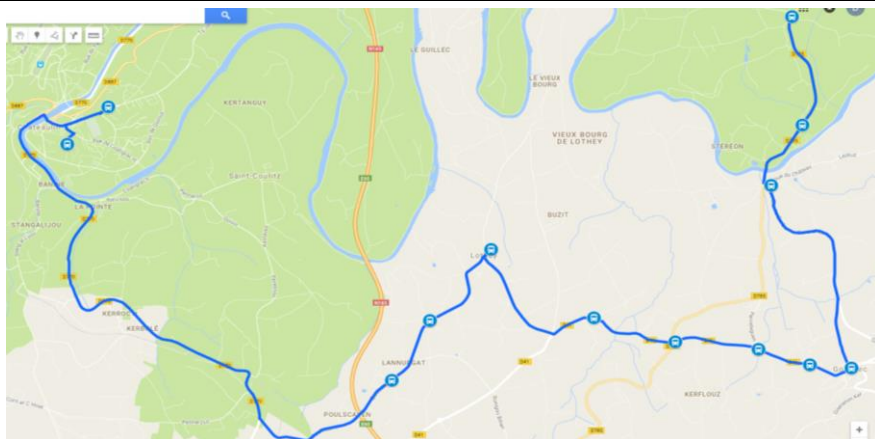

* lieux de correspondance

(1) A Jean Moulin, prendre la ligne 3555 puis changement à St Louis

(2) A Pleyben descendre au collège Louis Hémon et prendre le service 3546 à destination de Brasparts

Les horaires et les itinéraires des lignes figurant dans ce livret sont susceptibles d'évoluer, y compris en cours d'année scolaire.

Accès aux autocars :

Arriver à l'arrêt quelques minutes avant l'horaire (5 minutes étant un minimum).

Rester bien visible dans l'abribus ou à côté du poteau d'arrêt. Faire signe au conducteur.

Présenter votre titre d'abonnement ou s'acquitter d'un ticket unitaire.

Vous avez l'obligation de boucler votre ceinture de sécurité.

Les déplacements dans l'autocar sont interdits en circulation.

Ligne 3554 Lothey - Châteaulin

Jours de Fonctionnement	MMe JV	LMMe JV	Jours de Fonctionnement	Me	LM JV	Me	LM J
GOUEZEC, Rue du Château	07:11	08:11	CHATEAULIN, Lycée Saint-Louis	12:40	16:35	16:35	17:35
GOUEZEC, Eglise	07:16	08:16	CHATEAULIN, Lycée Jean Moulin (Quai 2)	12:45	16:40	16:40	17:40
GOUEZEC, Cité Park Margod	07:18	08:18	LOTHEY, Quistillic	13:08	16:58	16:54	17:58
GOUEZEC, Penveleguen	07:18	08:18	LOTHEY, Bourg (Rue Jakes Riou)	13:10	17:00	16:56	18:00
LOTHEY, Croas Kerabry	07:24	08:24	LOTHEY, Croas Kerabry	13:11	17:01	16:57	18:01
LOTHEY, Bourg (école publique)	07:25	08:25	GOUEZEC, Gwezenn Vras	13:18	17:07	17:02	18:07
LOTHEY, Quistillic	07:27	08:27	GOUEZEC, Cité Park Margod	13:18	17:07	17:02	18:07
CHATEAULIN, Lycée Saint-Louis	07:43	08:43	GOUEZEC, Eglise	13:19	17:10	17:03	18:10
CHATEAULIN, Lycée Jean Moulin	07:47	08:50	GOUEZEC, Rue du Château	13:25	17:15	17:08	18:15