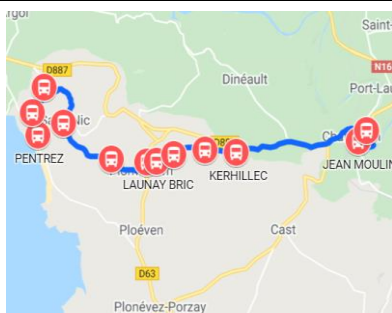

Vous avez l'obligation de boucler votre ceinture de sécurité.

Les déplacements dans l'autocar sont interdits en circulation.

CAT Transdev 02 98 90 68 40

Ligne 3755: Saint-Nic - Châteaulin

Aller:

Jours de Fonctionnement	L	MMeJV 1er tour
SAINT-NIC, Pentrez	08:05	07:05
SAINT-NIC, Pors Ar Born	/	07:07
SAINT-NIC, Pors Piriou	/	07:10
SAINT-NIC, Bourg	08:10	07:15
SAINT-NIC, Moulin de Bernal	08:15	07:20
PLOMODIERN, Rue de la gare	08:21	*
PLOMODIERN, Salle de sport	08:25	07:25
PLOMODIERN, 3 Canards	08:26	07:27
CHATEAULIN, Lycée Jean Moulin	08:45	07:45
CHATEAULIN, Lycée Saint-Louis	08:51	07:50