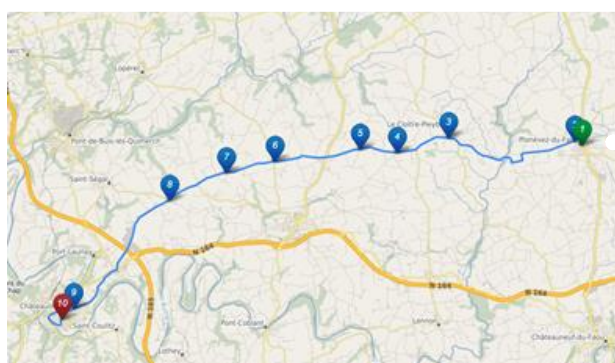

* Les élèves du lycée horticole de l'Aulne sont déposés et pris en charge à la gare routière de Jean Moulin (5 minutes à pied)

Ligne 3551 Plonévez du Faou - Châteaulin

Jours de Fonctionnement	MMe JV	L	Jours de Fonctionnement	Me	Me	V	LMJ
PLONEVEZ DU FAOU, Bourg	07:15	08:15	CHATEAULIN, Jean Moulin (Quai 1)	13:15	/	16:40	17:35
PLONEVEZ DU FAOU, Cimetière	07:17	08:17	CHATEAULIN, St Louis	13:20	16:35	16:44	17:40
LE CLOITRE PLEYBEN, Rue de Pleyben	07:23	08:23	ST SEGAL, Tachennic	13:38	16:48	17:03	17:53
LE CLOITRE PLEYBEN, Croaz Lannéguer	07:27	08:27	LE CLOITRE PLEYBEN, Croas Lanneguer	13:49	16:59	17:15	18:04
ST SEGAL, Tachennic	07:40	08:40	LE CLOITRE PLEYBEN, Lein ar forn	13:50	17:00	17:16	18:05
CHATEAULIN, Saint-Louis	07:47	08:47	LE CLOITRE PLEYBEN, Rue de Pleyben	13:51	17:01	17:17	18:06
CHATEAULIN, Jean Moulin	07:53	08:53	PLONEVEZ DU FAOU, Cimetière	13:58	17:08	17:24	18:13
			PLONEVEZ DU FAOU, Bourg	14:00	17:10	17:26	18:15

Ligne 3552: Pleyben - Châteaulin

Ligne 3553: Loqueffret / Lannedern - Châteaulin

	3553	3552	3553	3552
Jours de Fonctionnement	L	L	MMe JV	MMe JV
LOQUEFFRET, Bourg	08:01		07:01	
LANNEDERN, Bourg	08:05		07:05	
LANNEDERN, Croas ar hars	08:07		07:07	
BRASPARTS, Place de la liberté	08:15		07:15	
PLEYBEN, Kerlesquin	08:25		07:25	
PLEYBEN, Gare	08:27		07:26	
LENNON, Ty Blaise	/		/	07:25
PLEYBEN, Bourg*	08:30	→ 08:40	07:30	← 07:30
PLEYBEN, Rue de Quimper	08:33	08:42	07:33	07:32
CHATEAULIN, Lycée St Louis	/	08:50	/	07:45
CHATEAULIN, Lycée Jean Moulin	08:47	08:55	07:46	07:50