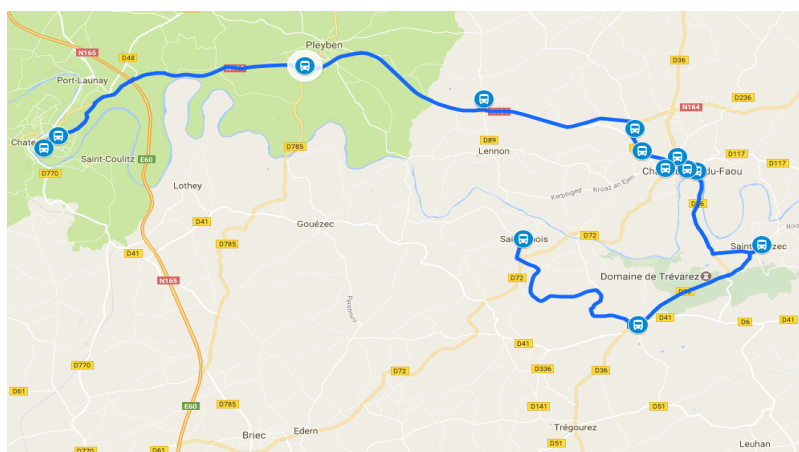

Ligne 3555: Châteauneuf-du-Faou - Pleyben - Chateaulin

Aller:	Jours de Fonctionnement	3555		Ligne 35	3551
		MMe JV	Lundi	LMMMe JV	MMe JV
	ST THOIS, Bourg	06:45	07:45	/	/
	LAZ, Bourg	06:55	07:55	/	/
	SAINT-GOAZEC, Eglise	07:04	08:04	/	/
	CHATEAUNEUF, Place du Marché	07:09	08:09	/	/
	CHATEAUNEUF, Centre	07:12	08:11	08:13	/
	CHATEAUNEUF, Collège de L'Aulne	/	08:15	/	07:08
	CHATEAUNEUF, Lavoir	07:15	08:18	/	/
	LENNON, Ty Blaise	07:25	(2)	08:22	/
	PLEYBEN, Maison Familiale	07:30	08:35	/	/
	CHATEAULIN, Saint Louis	07:45	08:45	08:48	07:47
	CHATEAULIN, Jean Moulin	07:50	08:55	08:53	07:53

(2) desservi par la ligne 35 Carhaix - Châteauneuf du Faou - Chateaulin

Retour:	Jours de Fonctionnement	3555					
		Me	Me	Me	LM J	V	LM J
	CHATEAULIN, Lycée Jean Moulin	12:10	13:10	16:30	16:35	16:35	17:36
	CHATEAULIN, Lycée Saint-Louis	12:15	13:15	16:35	16:40	16:40	17:42
	PLEYBEN, Maison Familiale	/	/	16:50	16:50	16:50	/
	LENNON, Ty Blaise	12:30	13:30	17:05	17:05	17:05	17:57
	CHATEAUNEUF, Lavoir	12:55	13:40	17:15	17:17	17:15	18:07
	CHATEAUNEUF, Collège de L'Aulne	12:42	13:42	17:20	17:12	17:20	18:10
	CHATEAUNEUF, Centre	12:50	13:45	17:25	17:15	17:25	18:12
	ST THOIS, Bourg	/	14:10	18:00	/	17:40	18:27
	LAZ, Bourg	/	14:05	17:47	/	17:50	18:37
	ST GOAZEC, Eglise	/	13:55	17:40	/	18:00	18:42

Le vendredi soir, possibilité de rejoindre Carhaix via le 3595 (correspondance au collège de l'Aulne à Châteauneuf du Faou à 17h30 et arrivée à Carhaix Lycée Paul Sérusier à 17h55)

Les horaires et les itinéraires des lignes figurant dans ce livret sont susceptibles d'évoluer, y compris en cours d'année scolaire.

Accès aux autocars:

- Arriver à l'arrêt quelques minutes avant l'heure (5 minutes étant un minimum).
- Rester bien visible dans l'abribus ou à côté du poteau d'arrêt. Faire signe au conducteur.
- Présenter votre titre d'abonnement ou s'acquitter d'un ticket unitaire.
- Vous avez l'obligation de boucler votre ceinture de sécurité.
- Les déplacements dans l'autocar sont interdits en circulation.