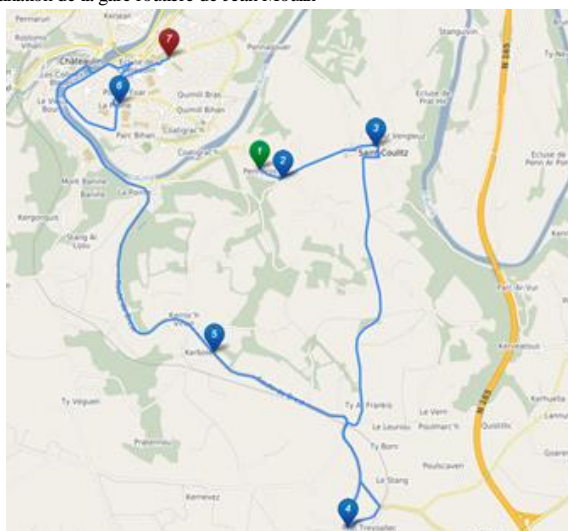

Les horaires et les itinéraires des lignes figurant dans ce livret sont susceptibles d'évoluer, y compris en cours d'année scolaire.

Accès aux autocars:

- Arriver à l'arrêt quelques minutes avant l'horaire (5 minutes étant un minimum).
- Rester bien visible dans l'abribus ou à côté du poteau d'arrêt. Faire signe au conducteur.
- Présenter son titre d'abonnement ou s'acquitter d'un ticket unitaire.
- Vous avez l'obligation de boucler votre ceinture de sécurité.
- Les déplacements dans l'autocar sont interdits en circulation.

* A St Louis, prendre la navette à destination de la gare routière de Jean Moulin

Les horaires et les itinéraires des lignes figurant dans ce livret sont susceptibles d'évoluer, y compris en cours d'année scolaire.