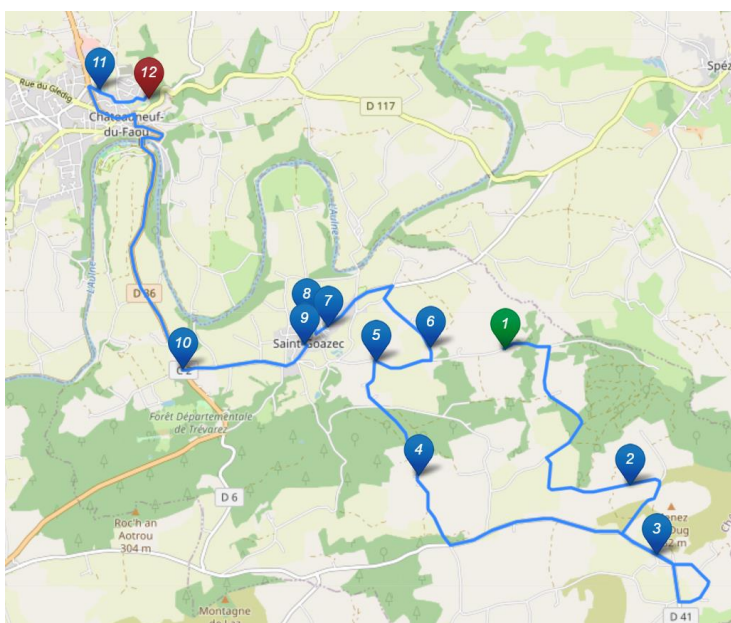

Ligne 3564: Saint-Goazec Châteauneuf du Faou

Jours de Fonctionnement	Me	LMJV	Jours de Fonctionnement	Me	LMJV
SAINT-GOAZEC, Kerregou	07:21	07:51	CHATEAUNEUF, Collège N.D. des Portes	12:15	16:47
SAINT-GOAZEC, Combout	07:26	07:56	CHATEAUNEUF, Collège de l'Aulne	12:45	17:14
SAINT-GOAZEC, Coat Plencoat	07:28	07:58	SAINT-GOAZEC, Ferme de Trévarez	12:52	17:22
SAINT-GOAZEC, Californ	07:37	08:07	SAINT-GOAZEC, Ecole primaire	12:54	17:28
SAINT-GOAZEC, karn Glas	07:40	08:10	SAINT-GOAZEC, Cité Bellevue	12:56	17:29
SAINT-GOAZEC, Impasse du foyer	07:46	08:16	SAINT-GOAZEC, Impasse du foyer	12:58	17:31
SAINT-GOAZEC, Cité Bellevue	07:49	08:19	SAINT-GOAZEC, Kerregou	13:02	17:35
SAINT-GOAZEC, Ecole primaire	07:51	08:32*	SAINT-GOAZEC, Combout	13:07	17:39
SAINT-GOAZEC, Ferme de Trévarez	07:56	08:26	SAINT-GOAZEC, Coat Plencoat	13:09	17:41
CHATEAUNEUF, Collège de L'Aulne	08:08	08:35	SAINT-GOAZEC, Californ	13:16	17:48
CHATEAUNEUF, Collège N.D. des Portes	08:12	08:40	SAINT-GOAZEC, karn Glas	13:19	17:51

* desservi par la ligne 3563

Les horaires et les itinéraires des lignes figurant dans ce livret sont susceptibles d'évoluer, y compris en cours d'année scolaire.

Accès aux autocars :

Arriver à l'arrêt quelques minutes avant l'horaire (5 minutes étant un minimum).

Rester bien visible dans l'abribus ou à côté du poteau d'arrêt. Faire signe au conducteur.

Présenter son titre d'abonnement ou s'acquitter d'un ticket unitaire.

Vous avez l'obligation de boucler votre ceinture de sécurité.

Les déplacements dans l'autocar sont interdits en circulation.