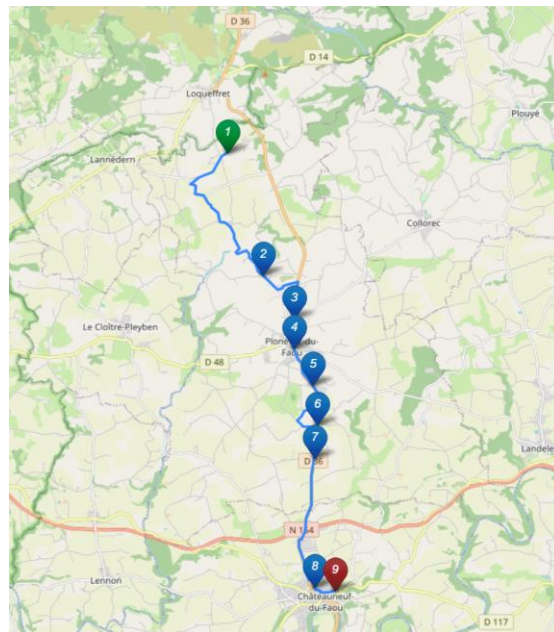

Ligne 3562: Plonévez du Faou - Chateaufeu du Faou

Jours de fonctionnement	Me	LM JV	Jours de fonctionnement	Me	LM JV
PLONEVEZ DU FAOU, Ty Bol Stum	07:35	08:15	CHATEAUNEUF DU FAOU, Collège N.D. des Portes	12:30	17:05
PLONEVEZ DU FAOU, Kervillerm Canvel	07:44	08:24	CHATEAUNEUF DU FAOU, Collège de l'Aulne	12:45	17:15
PLONEVEZ DU FAOU, Pen Ar Voaz(Coat Cam)	07:48	08:28	PLONEVEZ DU FAOU, Kersalut	12:50	17:20
PLONEVEZ DU FAOU, Bourg	07:52	08:32	PLONEVEZ DU FAOU, Croaz ar Hom	12:51	17:21
PLONEVEZ DU FAOU, Garage Balem	07:55	08:35	PLONEVEZ DU FAOU, Garage Balem	12:52	17:22
PLONEVEZ DU FAOU, Croaz ar Hom	07:56	08:36	PLONEVEZ DU FAOU, Bourg	12:55	17:25
PLONEVEZ DU FAOU, Kersalut	07:57	08:37	PLONEVEZ DU FAOU, Pen Ar Voaz(Coat Cam)	12:59	17:28
CHATEAUNEUF DU FAOU, Collège de l'Aulne	08:05	08:45	PLONEVEZ DU FAOU, Kervillerm Canvel	13:03	17:31
CHATEAUNEUF DU FAOU, Collège N.D. des Portes	08:10	08:50	PLONEVEZ DU FAOU, Ty Bol Stum	13:11	17:41

Les horaires et les itinéraires des lignes figurant dans ce livret sont susceptibles d'évoluer, y compris en cours d'année scolaire.

Accès aux autocars :

- Arriver à l'arrêt quelques minutes avant l'horaire (5 minutes étant un minimum).
- Rester bien visible dans l'abribus ou à côté du poteau d'arrêt. Faire signe au conducteur.
- Présenter son titre d'abonnement ou s'acquitter d'un ticket unitaire.
- Vous avez l'obligation de boucler votre ceinture de sécurité.
- Les déplacements dans l'autocar sont interdits en circulation.