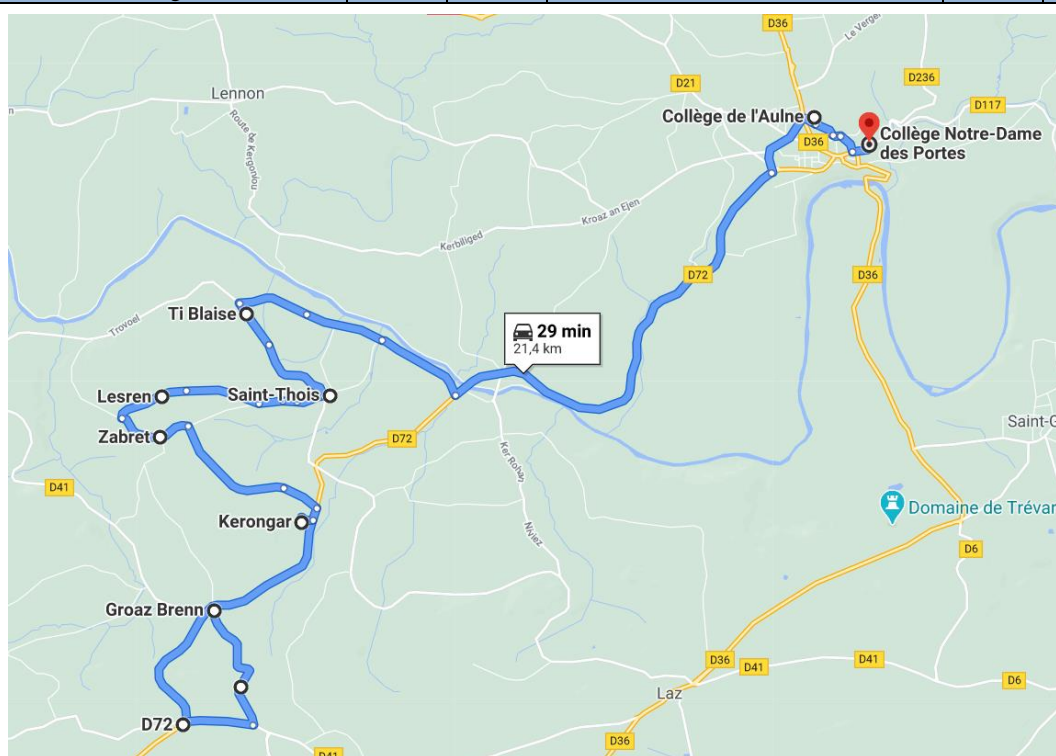

Les déplacements dans l'autocar sont interdits en circulation.

Exploitant du service: CAT Carhaix 02.98.99.12.18

Ligne 3566: Saint-Thois - Châteauneuf du Faou

Jours de Fonctionnement	Me	LMJV	Jours de Fonctionnement	Me	LMJV
SAINT-THOIS, Croas Brenn RD41	07:40	08:10	CHATEAUNEUF, Collège N.D. des Portes	12:35	17:04
SAINT-THOIS Kerongar	07:46	08:16	SAINT-THOIS, Collège de L'Aulne	12:45	17:12
SAINT-THOIS, Kerrospars	07:50	08:20	SAINT-THOIS, Ty Blaise	12:55	17:25
SAINT-THOIS, Lesren	07:51	08:21	SAINT-THOIS, Bourg	13:00	17:30
SAINT-THOIS, Kergoff Huella	07:52	08:22	SAINT-THOIS, Kergoff Huella	13:03	17:33
SAINT-THOIS, Bourg	07:55	08:25	SAINT-THOIS, Lesren	13:04	17:34
SAINT-THOIS, Ty Blaise	07:59	08:29	SAINT-THOIS, Kerrospars	13:05	17:35
CHATEAUNEUF DU FAOU, Collège ND	08:07	08:37	SAINT-THOIS Kerongar	13:09	17:39
CHATEAUNEUF, Collège de l'Aulne	08:12	08:42	SAINT-THOIS, Croas Brenn RD 72	13:12	17:42