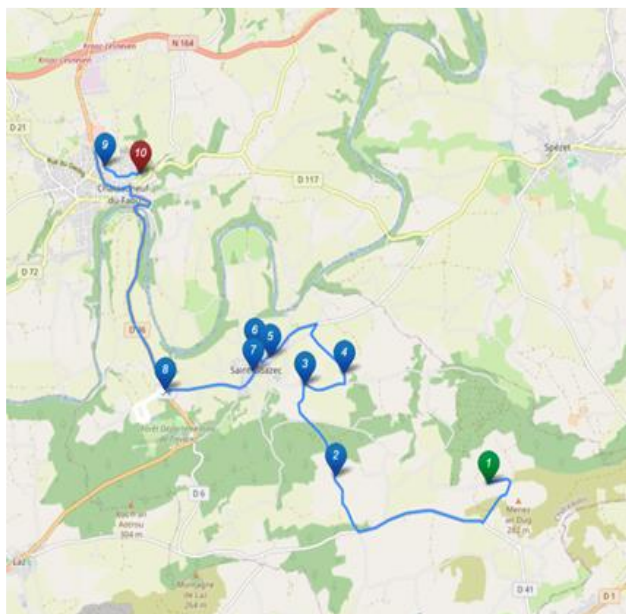

Rester bien visible dans l'abribus ou à côté du poteau d'arrêt. Faire signe au conducteur.

Présenter son titre d'abonnement ou s'acquitter d'un ticket unitaire.

Vous avez l'obligation de boucler votre ceinture de sécurité.

Les déplacements dans l'autocar sont interdits en circulation.

Ligne 3564: Saint-Goazec Châteauneuf du Faou

Jours de Fonctionnement	Me	LMJV	Jours de Fonctionnement	Me	LMJV
SAINT-GOAZEC, Kerregou	07:21	07:51	CHATEAUNEUF, Collège N.D. des Portes	12:15	16:47
SAINT-GOAZEC, Combout	07:26	07:56	CHATEAUNEUF, Collège de l'Aulne	12:45	17:14
SAINT-GOAZEC, Coat Plencoat	07:28	07:58	SAINT-GOAZEC, Ferme de Trévarez	12:52	17:22
SAINT-GOAZEC, Californ	07:37	08:07	SAINT-GOAZEC, Ecole primaire	12:54	17:28
SAINT-GOAZEC, karn Glas	07:40	08:10	SAINT-GOAZEC, Cité Bellevue	12:56	17:29
SAINT-GOAZEC, Prat Coanou	07:43	08:13	SAINT-GOAZEC, Impasse du foyer	12:58	17:31
SAINT-GOAZEC, Impasse du foyer	07:46	08:16	SAINT-GOAZEC, Prat Coanou	13:01	17:34
SAINT-GOAZEC, Cité Bellevue	07:49	08:19	SAINT-GOAZEC, Kerregou	13:02	17:35
SAINT-GOAZEC, Ecole primaire	07:51	08:32*	SAINT-GOAZEC, Combout	13:07	17:39
SAINT-GOAZEC, Ferme de Trévarez	07:56	08:26	SAINT-GOAZEC, Coat Plencoat	13:09	17:41
CHATEAUNEUF, Collège de L'Aulne	08:08	08:35	SAINT-GOAZEC, Californ	13:16	17:48
CHATEAUNEUF, Collège N.D. des Portes	08:12	08:40	SAINT-GOAZEC, karn Glas	13:19	17:51

* desservi par la ligne 3563

Les horaires et les itinéraires des lignes figurant dans ce livret sont susceptibles d'évoluer, y compris en cours d'année scolaire.

Accès aux autocars :

Arriver à l'arrêt quelques minutes avant l'heure (5 minutes étant un minimum).