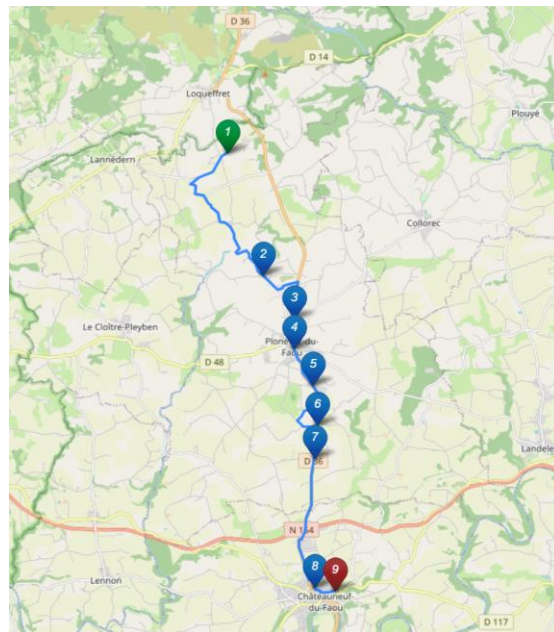

Ligne 3562: Plonévez du Faou - Chateaufeu du Faou

Jours de fonctionnement	Me	LM JV	Jours de fonctionnement	Me	LM JV
PLONEVEZ DU FAOU, Ty Bol Stum	07:35	08:15	CHATEAUNEUF DU FAOU, Collège N.D. des Portes	12:30	17:05
PLONEVEZ DU FAOU, Kervillem Canvel	07:44	08:24	CHATEAUNEUF DU FAOU, Collège de l'Aulne	12:45	17:15
PLONEVEZ DU FAOU, Pen Ar Voaz(Coat Cam)	07:48	08:28	PLONEVEZ DU FAOU, Kersalut	12:50	17:20
PLONEVEZ DU FAOU, Bourg	07:52	08:32	PLONEVEZ DU FAOU, Croaz ar Hom	12:51	17:21
PLONEVEZ DU FAOU, Garage Balem	07:55	08:35	PLONEVEZ DU FAOU, Garage Balem	12:52	17:22
PLONEVEZ DU FAOU, Croaz ar Hom	07:56	08:36	PLONEVEZ DU FAOU, Bourg	12:55	17:25
PLONEVEZ DU FAOU, Kersalut	07:57	08:37	PLONEVEZ DU FAOU, Pen Ar Voaz(Coat Cam)	12:59	17:28
CHATEAUNEUF DU FAOU, Collège de l'Aulne	08:05	08:45	PLONEVEZ DU FAOU, Kervillem Canvel	13:03	17:31
CHATEAUNEUF DU FAOU, Collège N.D. des Portes	08:10	08:50	PLONEVEZ DU FAOU, Ty Bol Stum	13:11	17:41

Les horaires et les itinéraires des lignes figurant dans ce livret sont susceptibles d'évoluer, y compris en cours d'année scolaire.

Accès aux autocars :

- Arriver à l'arrêt quelques minutes avant l'horaire (5 minutes étant un minimum).
- Rester bien visible dans l'abribus ou à côté du poteau d'arrêt. Faire signe au conducteur.
- Présenter son titre d'abonnement ou s'acquitter d'un ticket unitaire.
- Vous avez l'obligation de boucler votre ceinture de sécurité.
- Les déplacements dans l'autocar sont interdits en circulation.