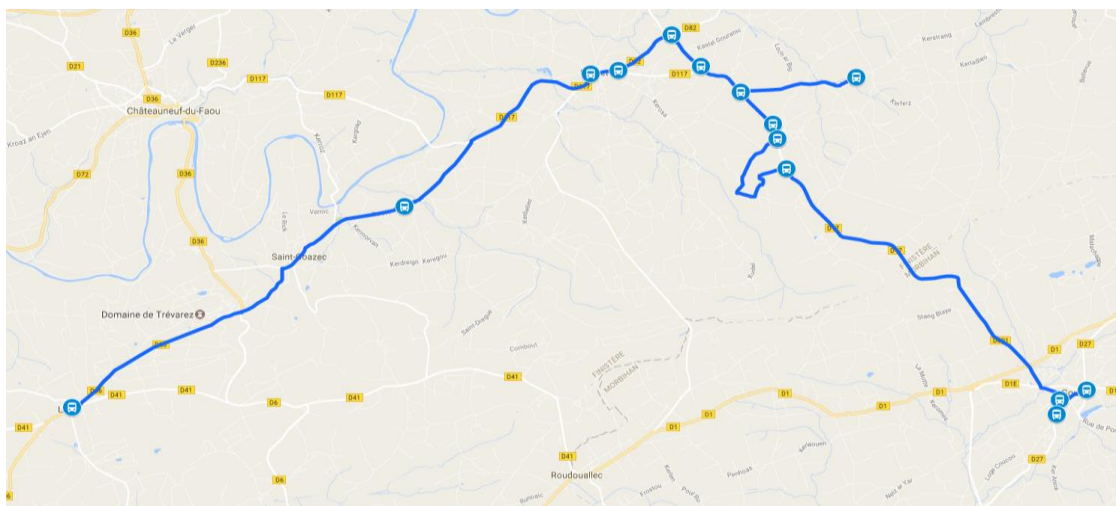

BREIZHGO

Le réseau de transport public 100% Bretagne

Inscription:

www.breizhgo.bzh

02 99 300 300

CAT Carhaix: 02.98.99.12.18

Ligne 3501: Laz - Saint-Goazec - Spézet - Gourin

| Jours de Fonctionnement | Me | LMJV | Jours de Fonctionnement | Me | Me | LMJV |
|---------------------------------------|-------|-------|---------------------------------------|-------|-------|-------|
| LAZ, Bourg(Rond Point-Correspondance) | 07:03 | 07:08 | GOURIN, Collège Ste Anne Jeanne D'Arc | 12:50 | 16:40 | 16:40 |
| SAINT GOAZEC, Eglise | 07:10 | 07:18 | GOURIN, Lycée Saint-Yves | 12:55 | 16:48 | 16:48 |
| SPÉZET, Place Cimetière | 07:21 | 07:30 | SPÉZET, Kermariou | 13:06 | 16:54 | 16:54 |
| SPÉZET, Place Sébastien Balp | 07:30 | 07:36 | SPÉZET, La sapinière | 13:07 | 16:55 | 16:55 |
| SPÉZET, Croas Houarn | 07:34 | 07:40 | SPÉZET, Rest ar Menez | 13:09 | 17:03 | 17:03 |
| SPÉZET, Kerlaviou | 07:38 | 07:45 | SPÉZET, Kerlaviou | 13:10 | 17:05 | 17:05 |
| SPÉZET, Rest ar Menez | 07:40 | 07:47 | SPÉZET, Croas Houarn | 13:15 | 17:08 | 17:08 |
| SPÉZET, La sapinière | 07:43 | 07:50 | SPÉZET, Place Sébastien Balp | 13:17 | 17:10 | 17:10 |
| SPÉZET, Kermariou | 07:44 | 07:51 | SPÉZET, Mairie | 13:18 | I | 17:12 |
| GOURIN, Collège Ste Anne Jeanne D'Arc | 07:55 | 08:05 | SPÉZET, Place du cimetière | 13:19 | 17:13 | I |
| GOURIN, Lycée Saint-Yves | 08:00 | 08:10 | SPEZET, Collège de l'Aulne | I | I | 17:20 |
| | | | SAINT GOAZEC, Eglise | 13:30 | 17:24 | (b) |
| | | | LAZ, Bourg | 13:35 | 17:30 | (a) |

(a) : Correspondance pour Laz au Collège de l'Aulne - LAZ Bourg 17:36

(b) : Correspondance pour St Goazec Place Sébastien Ar Balp avec la ligne 3592 - ST GOAZEC Eglise 17:22

Les horaires et les itinéraires des lignes sont susceptibles d'évoluer, y compris en cours d'année scolaire.