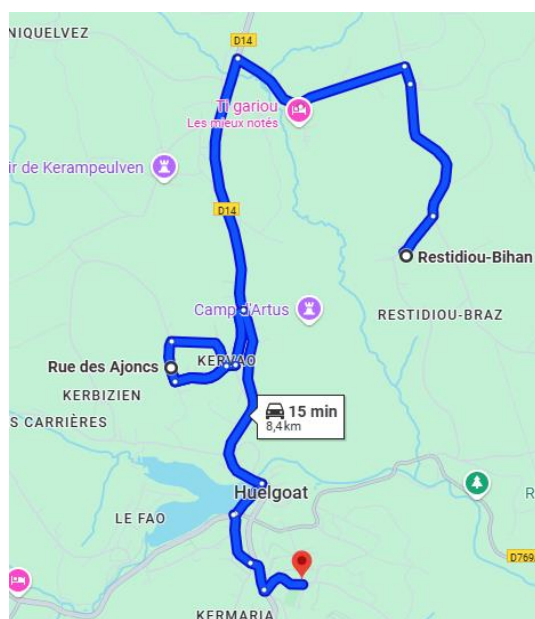

Les déplacements dans l'autocar sont interdits en circulation.

CAT Transdev : 02 98 99 12 18

Ligne 3684: Berrien- Huelgoat

Jours de Fonctionnement	LMM JV	Jours de Fonctionnement	Me	LMJV
BERRIEN, Restidiou Bihan	07:53	HUELGOAT, Collège Jean Jaurès	12:30	17:00
HUELGOAT, Kervao	07:58	BERRIEN, Restidiou Bihan	12:42	17:12
HUELGOAT, Collège Jean Jaurès	08:08	HUELGOAT, Kervao	12:47	17:17