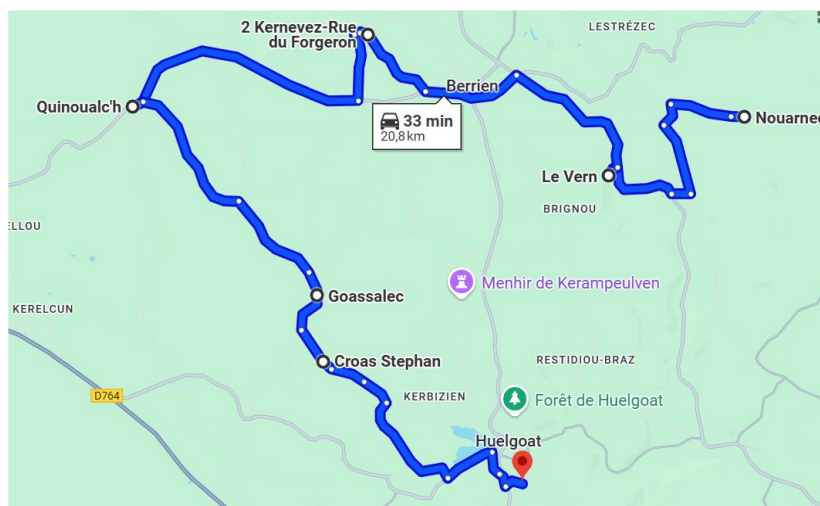

BREIZHGO

Le réseau de transport public 100% Bretagne

Desserte du collège Jean Jaurès d'Huelgoat Livret horaires 2024/2025

Les horaires et les itinéraires des lignes figurant dans ce livret sont susceptibles d'évoluer, y compris en cours d'année scolaire.

<http://www.breizhgo.bzh>

Mise à jour : le 26/02/2025

3680 : Berrien – Huelgoat

3681 : Scrignac – Berrien – Huelgoat

3682 : Plouyé – Huelgoat

3683 : Brennilis – Huelgoat

3684 : Poullaouen - Berrien - Huelgoat

Inscription: www.breizhgo.bzh
02 99 300 300

CAT Transdev : 02 98 99 12 18

Ligne 3680: Berrien - Huelgoat

Jours de Fonctionnement	LMMe JV	Jours de Fonctionnement	Me	LMJV
BERRIEN, Le Nouarnec	07:32	HUELGOAT, Collège Jean Jaurès	12:30	17:00
BERRIEN, Le Vern	07:37	BERRIEN, Croas Stephan	12:36	17:06
BERRIEN, Kernevez	07:43	BERRIEN, Goassalec	12:38	17:08
BERRIEN, Quinoualc'h	07:51	BERRIEN, Quinoualc'h	12:44	17:14
BERRIEN, Goassalec	07:56	BERRIEN, Kernevez	12:52	17:22
BERRIEN, Croas Stephan	07:58	BERRIEN, Le Vern	12:58	17:28
HUELGOAT, Collège Jean Jaurès	08:04	BERRIEN, Le Nouarnec	13:03	17:33