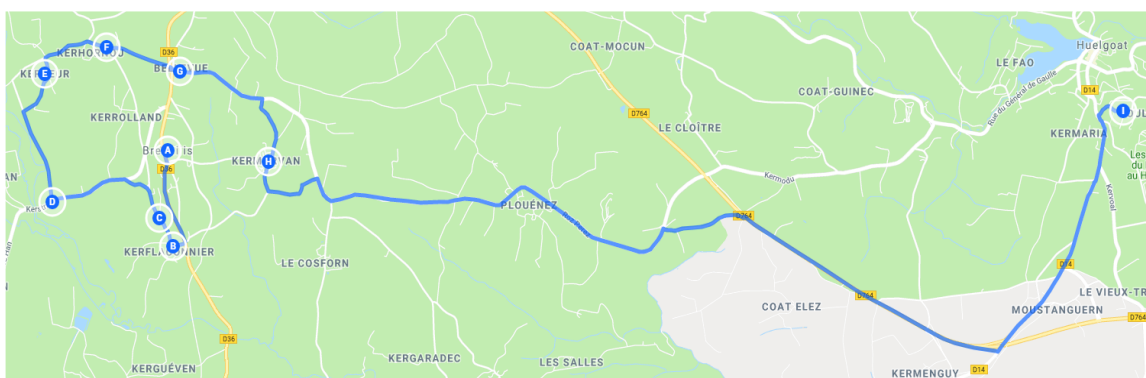

Les déplacements dans l'autocar sont interdits en circulation.

CAT Transdev : 02 98 99 12 18

Ligne 3683: Brennilis - Huelgoat

Jours de Fonctionnement	LMMe JV	Jours de Fonctionnement	Me	LMJV
BRENNILIS, Mairie	07:35	HUELGOAT, Collège Jean Jaurès	12:30	17:00
BRENNILIS, Kerflaconnier	07:37	HUELGOAT, Coat Guinec	12:45	17:10
BRENNILIS, Bellevue	07:48	BRENNILIS, Kermorvan	12:50	17:15
BRENNILIS, Kermorvan	07:50	BRENNILIS, Bellevue	12:53	17:18
HUELGOAT, Coat Guinec	07:55	BRENNILIS, Kerflaconnier	13:07	17:32
HUELGOAT, Collège Jean Jaurès	08:00	BRENNILIS, Mairie	13:10	17:35