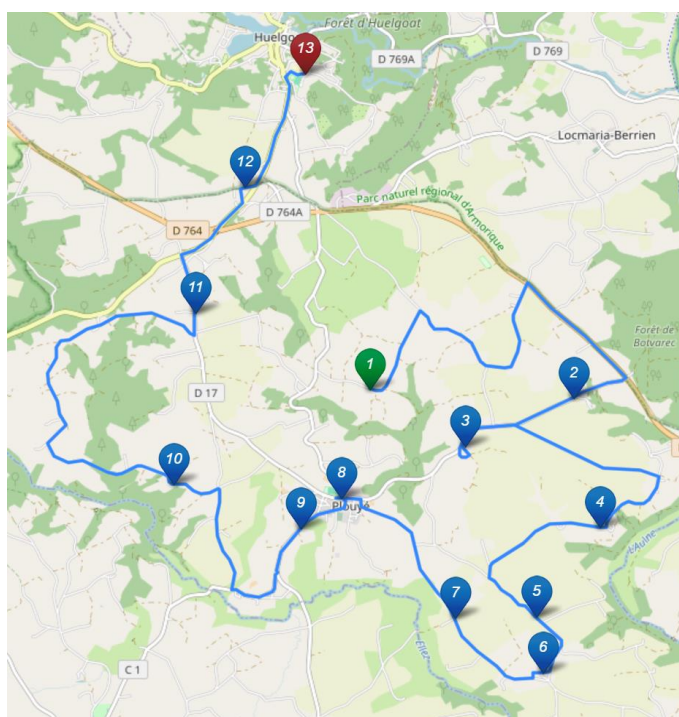

Les déplacements dans l'autocar sont interdits en circulation.

Inscription: www.breizhgo.bzh

02 99 300 300

CAT Transdev : 02 98 99 12 18

Ligne 3682: Plouyé Huelgoat

Jours de Fonctionnement	LMMJ JV	Jours de Fonctionnement	Me	LMJV
PLOUYÉ, Bourg Neuf	07:23	HUELGOAT, Collège Jean Jaurès	12:30	17:00
PLOUYE, Kerbrad	07:25	PLOUYÉ, Croix Neuve	12:39	17:05
PLOUYÉ, Trobescont	07:30	PLOUYE, Pen ar Barrez	12:42	17:08
PLOUYÉ, Douar Melen	07:33	PLOUYE, Kernizan	12:47	17:14
PLOUYÉ, Pen ar Voaz	07:35	PLOUYE, Centre	12:55	17:22
PLOUYÉ, Vern Vihan	07:39	PLOUYÉ, Vern Vihan	12:58	17:25
PLOUYÉ, Centre	07:42	PLOUYÉ, Pen ar Voaz	13:01	17:28
PLOUYE, Kernizan	07:49	PLOUYÉ, Douar Melen	13:03	17:30
PLOUYE, Pen ar Barrez	07:59	PLOUYÉ, Trobescont	13:06	17:33
PLOUYÉ, Croix Neuve	08:02	PLOUYE, Kerbrad	13:11	17:38
HUELGOAT, Collège Jean Jaurès	08:07	PLOUYÉ, Bourg Neuf	13:14	17:40

Les horaires et les itinéraires des lignes sont susceptibles d'évoluer, y compris en cours d'année scolaire.

Accès aux autocars :

Arriver à l'arrêt quelques minutes avant l'horaire (5 minutes étant un minimum).