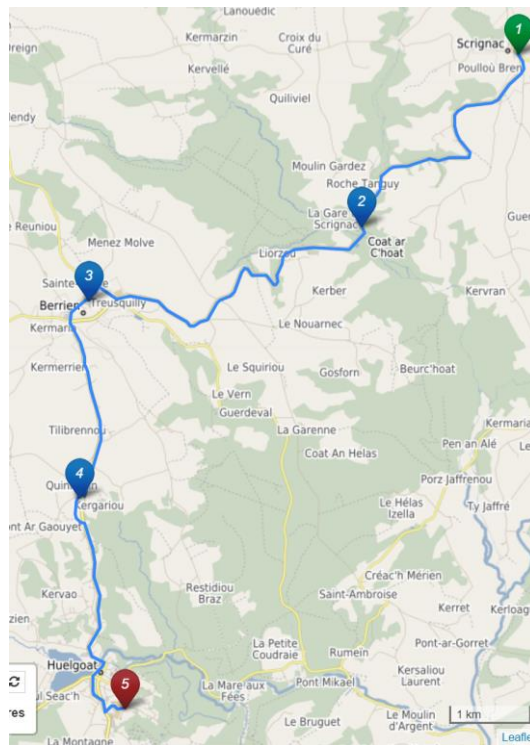

Les déplacements dans l'autocar sont interdits en circulation.

Inscription:

www.breizhgo.bzh

02 99 300 300

02 96 21 78 45

Ligne 3681: Scrignac - Berrien - Huelgoat

Jours de Fonctionnement	LMMeJV	Jours de Fonctionnement	Me	LMJV
SCRIGNAC, Bourg	07:48	HUELGOAT, Collège Jean Jaurès	12:30	17:00
BERRIEN, Bourg	08:00	BERRIEN, Kerampeulven	12:40	17:10
BERRIEN, Kerampeulven	08:05	BERRIEN, Bourg	12:45	17:15
HUELGOAT, Collège Jean Jaurès	08:12	SCRIGNAC, Bourg	12:59	17:29

Les horaires et les itinéraires des lignes sont susceptibles d'évoluer, y compris en cours d'année scolaire.

Accès aux autocars:

Arriver à l'arrêt quelques minutes avant l'horaire (5 minutes étant un minimum).