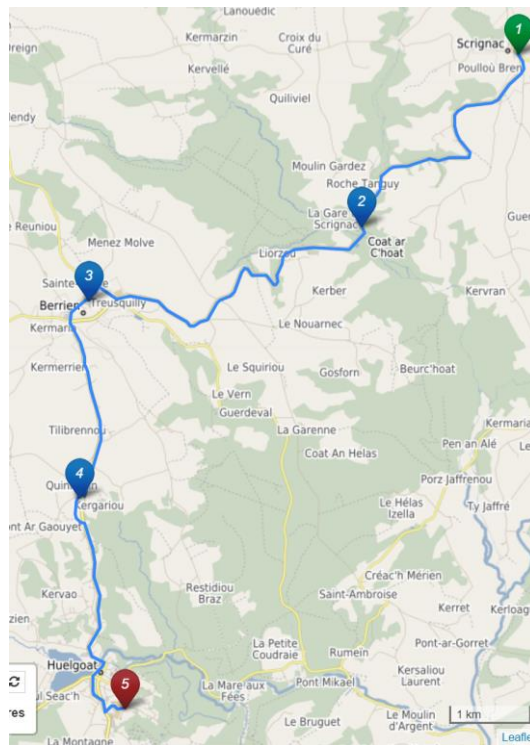

Les déplacements dans l'autocar sont interdits en circulation.

Inscription:

[www.breizhgo.bzh](http://www.breizhgo.bzh)

02 99 300 300

02 96 21 78 45

## Ligne 3681: Scrignac - Berrien - Huelgoat

Jours de Fonctionnement	LMMeJV	Jours de Fonctionnement	Me	LMJV
SCRIGNAC, Bourg	07:48	HUELGOAT, Collège Jean Jaurès	12:30	17:00
BERRIEN, Bourg	08:00	BERRIEN, Kerampeulven	12:40	17:10
BERRIEN, Kerampeulven	08:05	BERRIEN, Bourg	12:45	17:15
HUELGOAT, Collège Jean Jaurès	08:12	SCRIGNAC, Bourg	12:59	17:29