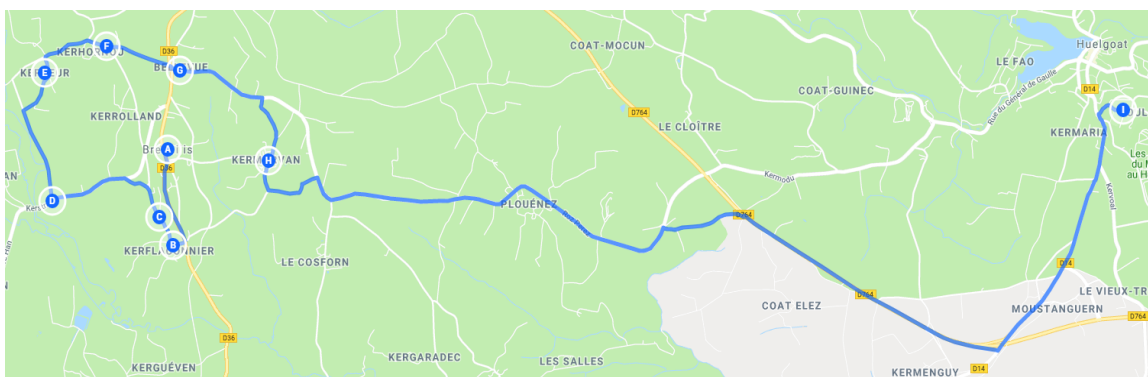

CAT Transdev : 02 98 99 12 18

Ligne 3683: Brennilis - Huelgoat

Jours de Fonctionnement	LMMJe JV	Jours de Fonctionnement	Me	LMJV
BRENNILIS, Mairie	07:35	HUELGOAT, Collège Jean Jaurès	12:30	17:00
BRENNILIS, Kerflaconnier	07:37	HUELGOAT, Bourg (corres.ligne 36)	12:40	17:05
BRENNILIS, Ker Ellez	07:39	HUELGOAT, Coat Guinec	12:45	17:10
BRENNILIS, Bellevue	07:48	BRENNILIS, Kermorvan	12:50	17:15
BRENNILIS, Kermorvan	07:50	BRENNILIS, Bellevue	12:53	17:18
HUELGOAT, Coat Guinec	07:55	BRENNILIS, Ker Ellez	13:05	17:30
HUELGOAT, Collège Jean Jaurès	08:00	BRENNILIS, Kerflaconnier	13:07	17:32
		BRENNILIS, Mairie	13:10	17:35

Les horaires et les itinéraires des lignes sont susceptibles d'évoluer, y compris en cours d'année scolaire.

Accès aux autocars :

Arriver à l'arrêt quelques minutes avant l'horaire (5 minutes étant un minimum).

Rester bien visible dans l'abribus ou à côté du poteau d'arrêt. Faire signe au conducteur.

Présenter son titre d'abonnement ou s'acquitter d'un ticket unitaire.

Vous avez l'obligation de boucler votre ceinture de sécurité.

Les déplacements dans l'autocar sont interdits en circulation.