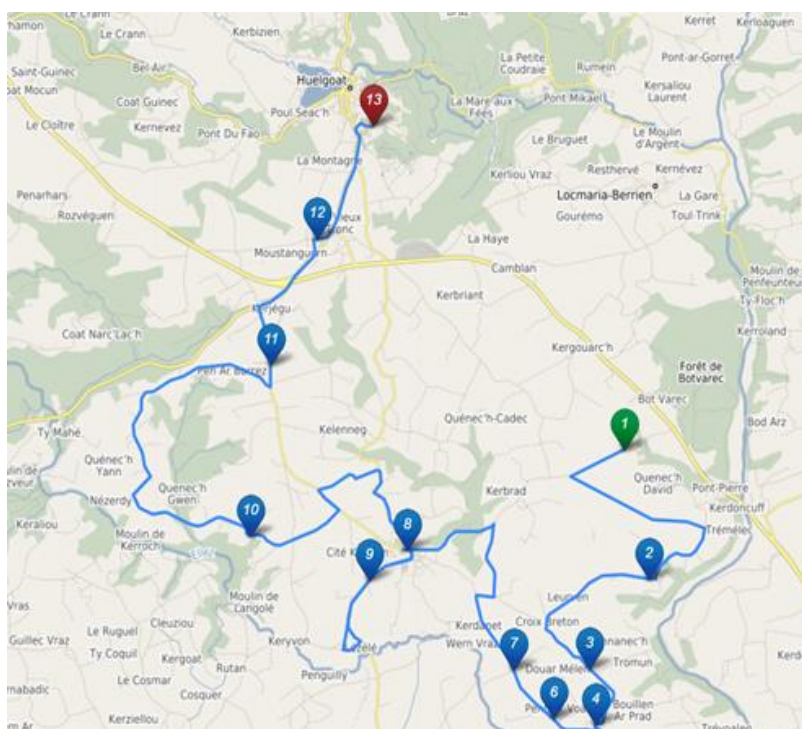

CAT Transdev : 02 98 99 12 18

Ligne 3682: Plouyé Huelgoat

Jours de Fonctionnement	LMMe JV	Jours de Fonctionnement	Me	LMJV
PLOUYÉ, Bourg Neuf	07:14	HUELGOAT, Collège Jean Jaurès	12:30	17:00
PLOUYÉ, Kergadiou	07:23	PLOUYÉ, Croix Neuve	12:39	17:05
PLOUYÉ, Kerbrad	07:25	PLOUYÉ, Pen ar Barrez	12:42	17:08
PLOUYÉ, Trobescont	07:30	PLOUYÉ, Kernizan	12:47	17:14
PLOUYÉ, Douar Melen	07:33	PLOUYÉ, Kerseac'h	12:52	17:19
PLOUYÉ, Pen ar Voaz	07:35	PLOUYÉ, Centre	12:55	17:22
PLOUYÉ, Vern Vihan	07:39	PLOUYÉ, Vern Vihan	12:58	17:25
PLOUYÉ, Centre	07:42	PLOUYÉ, Pen ar Voaz	13:01	17:28
PLOUYÉ, Kerseac'h	07:44	PLOUYÉ, Douar Melen	13:03	17:30
PLOUYÉ, Kernizan	07:49	PLOUYÉ, Trobescont	13:06	17:33
PLOUYÉ, Pen ar Barrez	07:59	PLOUYÉ, Kerbrad	13:11	17:38
PLOUYÉ, Croix Neuve	08:02	PLOUYÉ, Kergadiou	13:14	17:40
HUELGOAT, Collège Jean Jaurès	08:07	PLOUYÉ, Bourg Neuf	13:23	17:49

Les horaires et les itinéraires des lignes sont susceptibles d'évoluer, y compris en cours d'année scolaire.

Accès aux autocars :

Arriver à l'arrêt quelques minutes avant l'horaire (5 minutes étant un minimum).

Rester bien visible dans l'abribus ou à côté du poteau d'arrêt. Faire signe au conducteur.

Présenter son titre d'abonnement ou s'acquitter d'un ticket unitaire.

Vous avez l'obligation de boucler votre ceinture de sécurité.

Les déplacements dans l'autocar sont interdits en circulation.