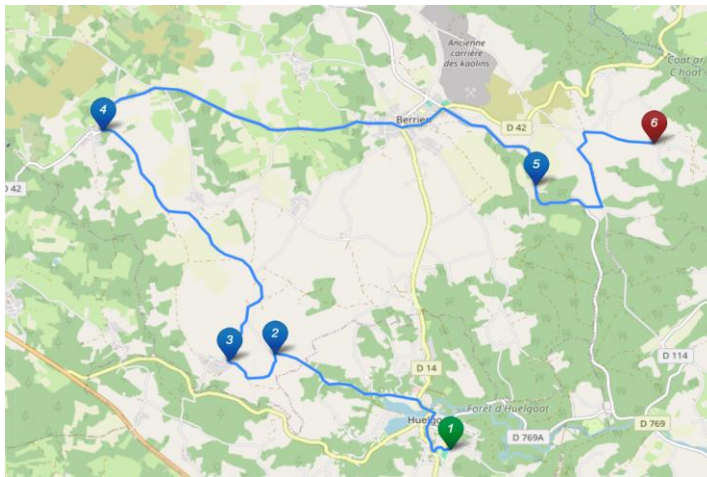

<http://www.breizhgo.bzh>

Mise à jour : le 20/12/2024

**3680 : Berrien – Huelgoat**

**3681 : Scrignac – Berrien – Huelgoat**

**3682 : Plouyé – Huelgoat**

**3683 : Brennilis – Huelgoat**

**3684 : Poullaouen - Berrien - Huelgoat**

Inscription:

[www.breizhgo.bzh](http://www.breizhgo.bzh)

02 99 300 300

CAT Transdev : 02 98 99 12 18

## Ligne 3680: Berrien - Huelgoat

Jours de Fonctionnement	LMMe JV	Jours de Fonctionnement	Me	LMJV
BERRIEN, Le Nouarnec	07:32	HUELGOAT, Collège Jean Jaurès	12:30	17:00
BERRIEN, Le Vern	07:37	BERRIEN, Croas Stephan	12:36	17:06
BERRIEN, Quinoualc'h	07:47	BERRIEN, Goassalec	12:38	17:08
BERRIEN, Goassalec	07:52	BERRIEN, Quinoualc'h	12:44	17:14
BERRIEN, Croas Stephan	07:54	BERRIEN, Le Vern	12:54	17:24
HUELGOAT, Collège Jean Jaurès	08:00	BERRIEN, Le Nouarnec	12:57	17:27