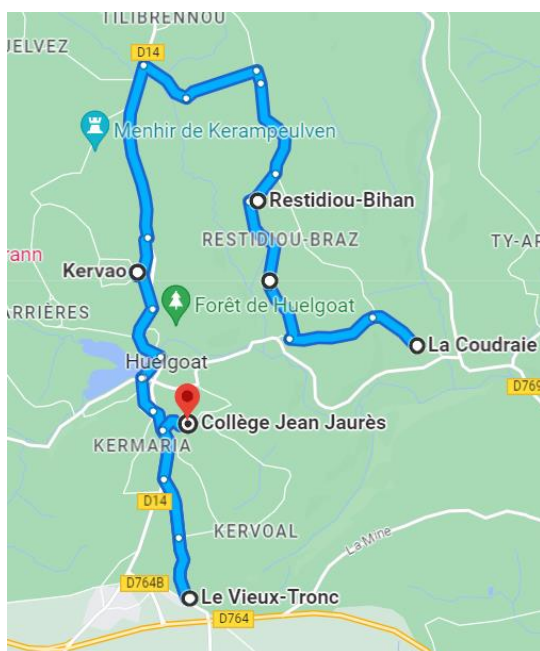

## Ligne 3684: Poullaouen/Berrien- Huelgoat

Jours de Fonctionnement	LMMe JV	Jours de Fonctionnement	Me	LMJV
POULLAOUEN, La Coudraie	07:44	HUELGOAT, Collège Jean Jaurès	12:30	17:00
BERRIEN, Restidiou Bihan	07:50	POULLAOUEN, La Coudraie	12:36	17:06
HUELGOAT, Kervao	08:00	BERRIEN, Restidiou Bihan	12:42	17:12
HUELGOAT, Le Vieux Tronc	08:06	HUELGOAT, Kervao	12:52	17:22
HUELGOAT, Collège Jean Jaurès	08:12	POUYE, Le Vieux Tronc	12:58	17:28