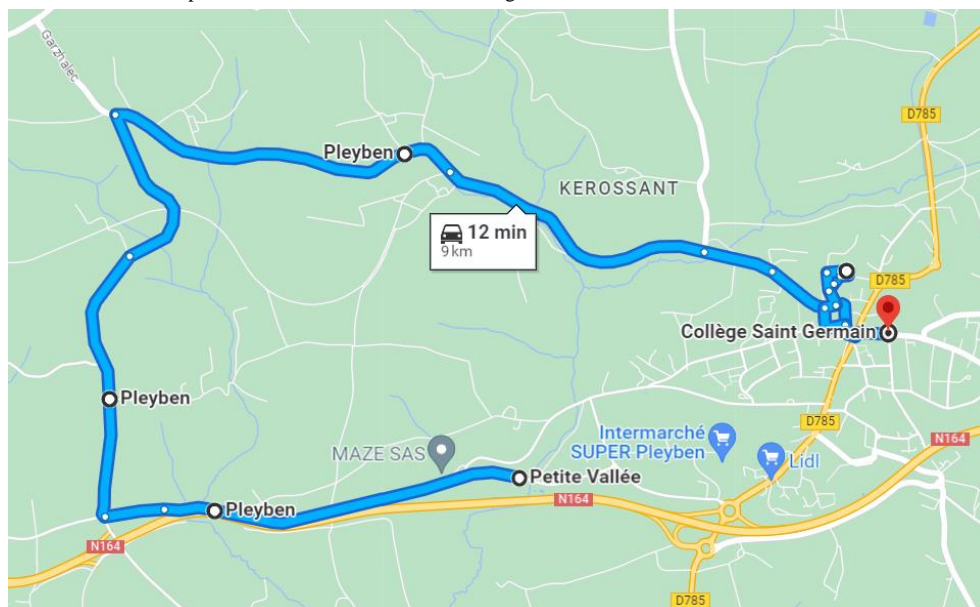

Ligne 3545 Pleyben - Pleyben

Jours de Fonctionnement	LM JV	Me	Jours de Fonctionnement	Me	LM JV
PLEYBEN, Petite Vallée	08:37	08:07	PLEYBEN, Collège St Germain	*	*
PLEYBEN, Moguen	08:38	08:08	PLEYBEN, Collège Louis Hémon	13:15	17:15
PLEYBEN, Kerioret	08:39	08:09	PLEYBEN, Petite Vallée	13:20	17:20
PLEYBEN, Penguily Vras	08:43	08:13	PLEYBEN, Moguen	13:22	17:22
PLEYBEN, Collège Louis Hémon	08:49	08:18	PLEYBEN, Kerioret	13:24	17:24
PLEYBEN, Collège St Germain	08:51	08:21	PLEYBEN, Penguily Vras	13:30	17:30

* A 13h05 et 17h05 prendre la navette à destination du collège Louis Hémon

Les horaires et les itinéraires des lignes sont susceptibles d'évoluer, y compris en cours d'année scolaire.

Accès aux autocars :

Arrivez à l'arrêt quelques minutes avant l'horaire (5 minutes étant un minimum).
Restez bien visible dans l'abribus ou à côté du poteau d'arrêt. Faire signe au conducteur.
Présentez votre titre d'abonnement ou acquittez vous d'un ticket unitaire.
Vous avez l'obligation de boucler votre ceinture de sécurité.
Les déplacements dans l'autocar sont interdits en circulation.