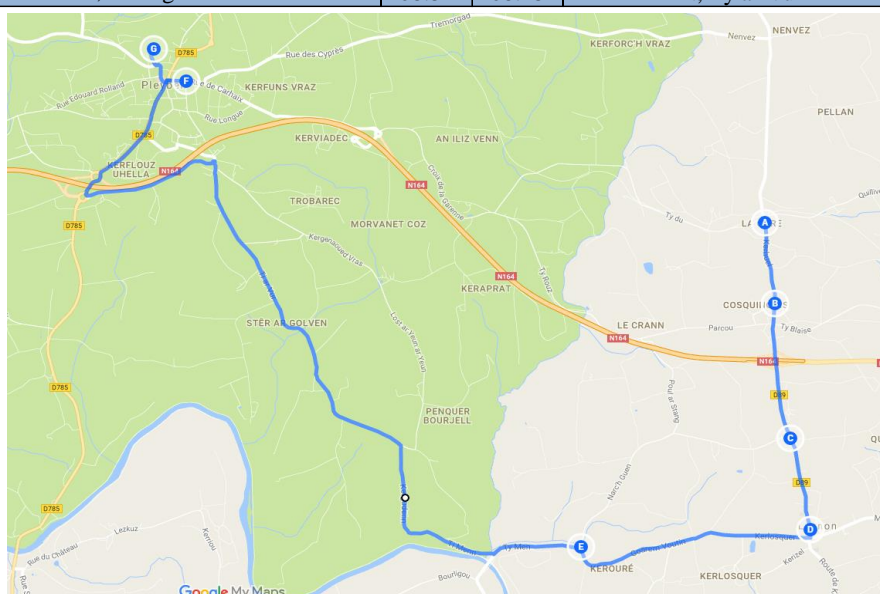

Les déplacements dans l'autocar sont interdits en circulation.

Ligne 3542 Lennon - Pleyben

Jours de Fonctionnement	LM JV	Me	Jours de Fonctionnement	Me	LM JV
LENNON, La Gare	08:25	07:55	PLEYBEN, Collège Saint-Germain	13:05	17:05
LENNON, Ty Blaise	08:27	07:57	PLEYBEN, Collège Louis Hémon	13:10	17:10
LENNON, Croas Restavel	08:29	08:00	LENNON, La Gare	13:27	17:27
LENNON, Bourg	08:32	08:02	LENNON, Ty Blaise	13:30	17:30
LENNON, Menez Quelennou	08:34	08:05	LENNON, Croas Restavel	13:32	17:32
LENNON, Chapelle St Nicolas	08:35	08:06	LENNON, Bourg	13:35	17:35
PLEYBEN, Ty ar Vur	08:41	08:13	LENNON, Menez Quelennou	13:36	17:37
PLEYBEN, Collège Saint-Germain	08:48	08:22	LENNON, Chapelle St Nicolas	13:37	17:38
PLEYBEN, Collège Louis Hémon	08:54	08:25	PLEYBEN, Ty ar Vur	13:43	17:44