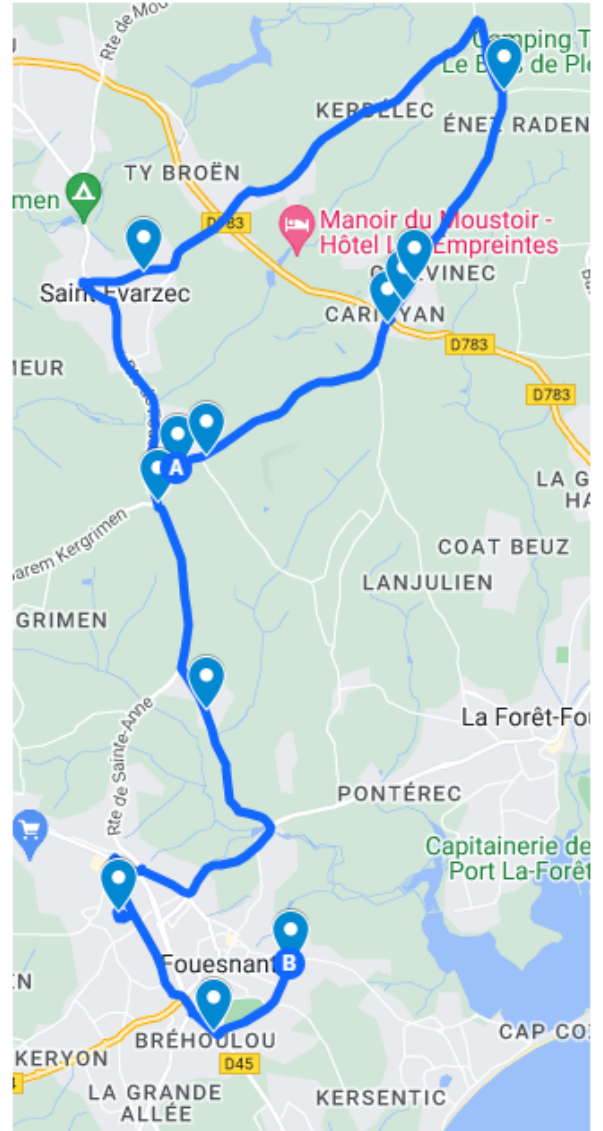

Saint Evarzec - Fouesnant

BREIZHGO

Le réseau de transport public 100 % Bretagne

02 99 300 300

Prix appel local