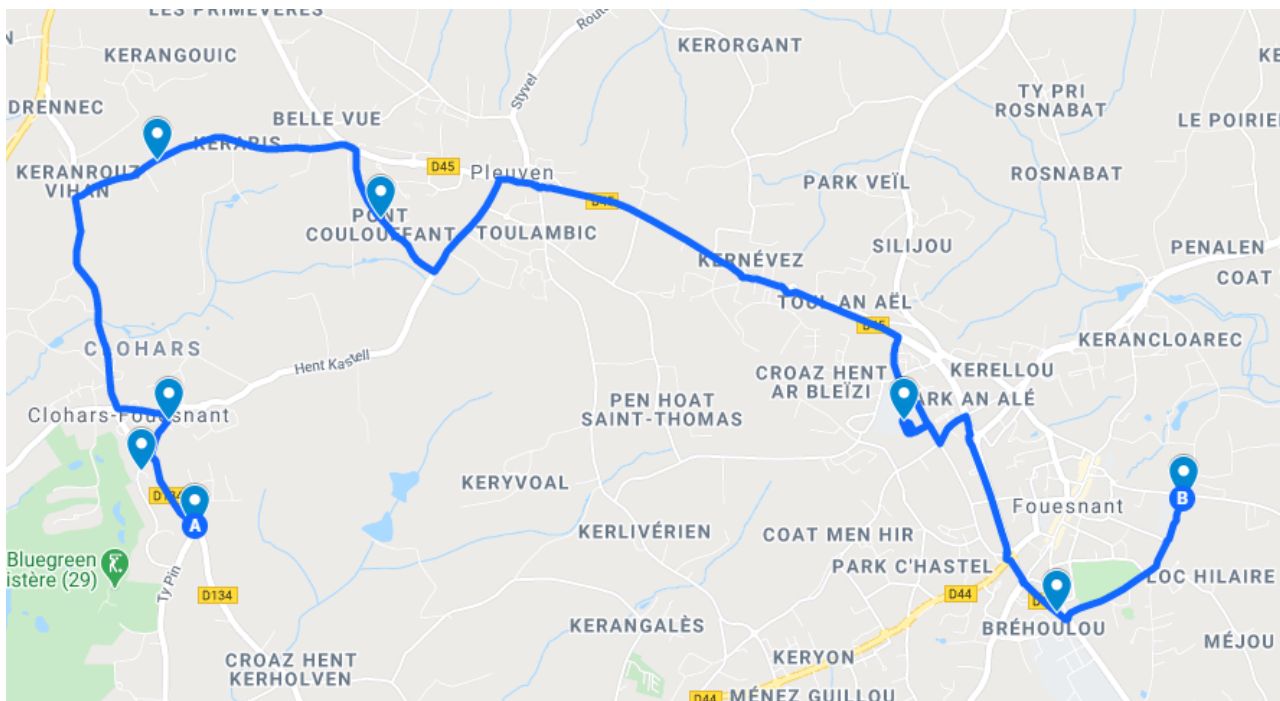

# Clohars Fouesnant/Pleuven - Fouesnant

La ligne circule uniquement en période scolaire.

	41 22	41 23		41 22	41 23	41 22	41 23
Jours de Fonctionnement	LMMJ JV	LMMJ JV	Jours de Fonctionnement	Me	Me	LM JV	LM JV
Renvois							
CLOHARS FOUESNANT, Kercolin	07:50	I	FOUESNANT, Collège St Joseph	12:25	12:25	17:08	17:08
CLOHARS FOUESNANT, Menez St Jean	07:52	I	FOUESNANT, Square Bréhoulou	12:33	12:33	17:13	17:13
CLOHARS FOUESNANT, Minven	07:53	I	FOUESNANT, Collège Kervihan	12:43	12:43	17:20	17:20
CLOHARS FOUESNANT, Kerhall/ Melezes	07:54	I	PLEUVEN, Pont Coulouffant	I	12:50	I	17:28
CLOHARS FOUESNANT, Les Palmettes	07:55		CLOHARS FOUESNANT, Kercolin	12:57	I	17:34	I
CLOHARS FOUESNANT, Bourg	08:00	I	CLOHARS FOUESNANT, Menez St Jean	12:58	I	17:36	I
CLOHARS FOUESNANT, Rte de la Chapelle	08:01	I	CLOHARS FOUESNANT, Minven	12:59	I	17:37	I
CLOHARS FOUESNANT, Le Drennec	08:02	I	CLOHARS FOUESNANT, Kerhall/ Melezes	13:00	I	17:38	I
CLOHARS FOUESNANT, Roud Gwen	08:03	I	CLOHARS FOUESNANT, Les Palmettes	13:01	I	17:39	I
PLEUVEN, Ty Glaz*	08:04	I	CLOHARS FOUESNANT, Bourg	13:03	I	17:42	I
CLOHARS FOUESNANT, Ty Pin	I	07:57	CLOHARS FOUESNANT, Rte de la Chapelle	13:04	I	17:44	I
CLOHARS FOUESNANT, Rue Emile Simon	I	07:59	CLOHARS FOUESNANT, Le Drennec	13:05	I	17:46	I
CLOHARS FOUESNANT, Mairie	I	08:00	CLOHARS FOUESNANT, Roud Gwen	13:06	I	17:47	I
CLOHARS FOUESNANT, Allé Vibert	I	08:04	CLOHARS FOUESNANT, Allé Vibert	I	12:54	I	17:33
PLEUVEN, Pont Coulouffant	I	08:07	CLOHARS FOUESNANT, Ty Pin	I	12:59	I	17:38
FOUESNANT, Collège Kervihan	08:19	08:15	CLOHARS FOUESNANT, Rue Emile Simon	I	13:00	I	17:40
FOUESNANT, Lycée Bréhoulou	08:23	08:18	CLOHARS FOUESNANT, Mairie	I	13:03	I	17:43
FOUESNANT, Collège St Joseph	08:25	08:25					

\* Arrêts desservis par la ligne 4228 le soir

**BREIZHGO**

Le réseau de transport public 100 % Bretagne

02 99 300 300

Prix appel local

# Clohars Fouesnant/Pleuven - Fouesnant

**BREIZHGO**

Le réseau de transport public 100 % Bretagne

 02 99 300 300

Prix appel local