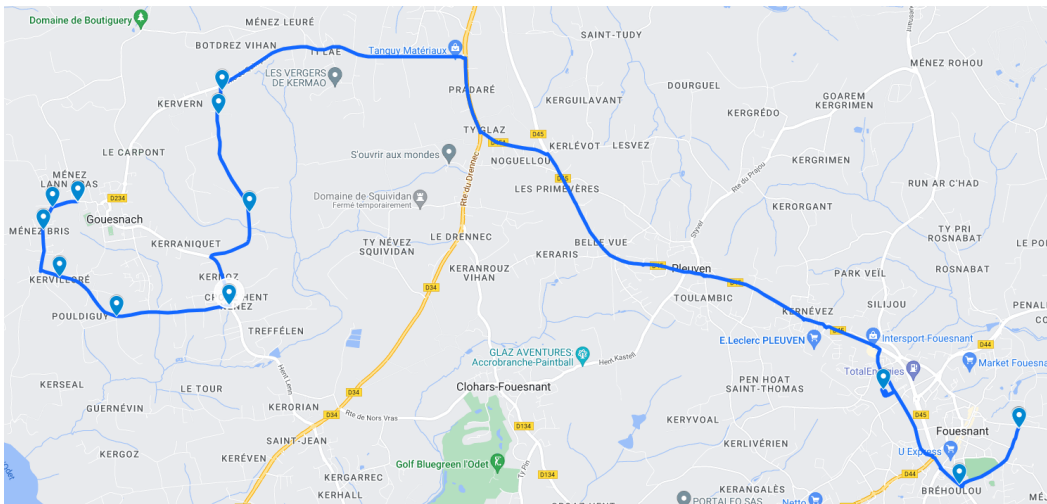

LIGNE
4225/4226

Gouesnac'h - Fouesnant

BREIZHGO

Le réseau de transport public 100 % Bretagne

02 99 300 300

Prix appel local