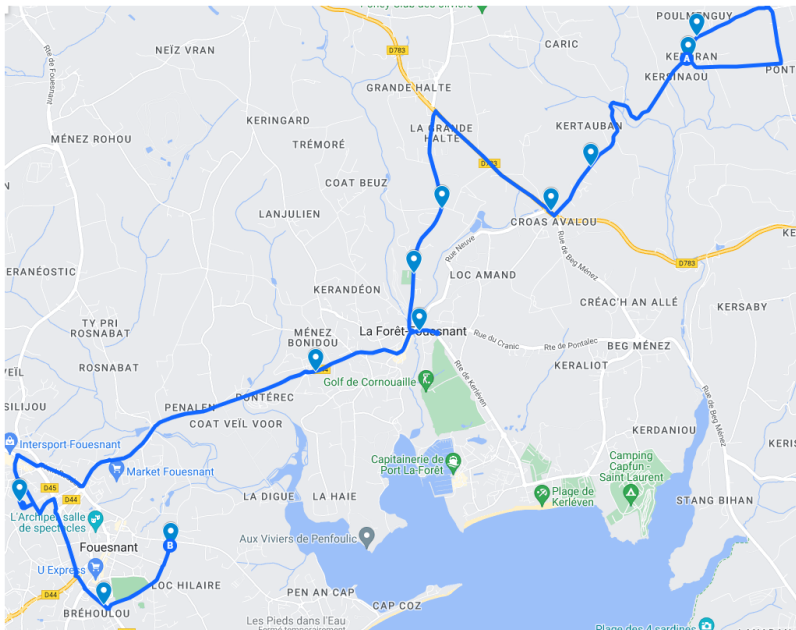

La Forêt Foesnant - Foesnant

BREIZHGO

Le réseau de transport public 100 % Bretagne

02 99 300 300

Prix appel local

Saint Evarzec - Fouesnant

La ligne circule uniquement en période scolaire.

Jours de Fonctionnement	43 22	43 23	43 24	42 20	Jours de Fonctionnement	43 22	43 23	43 24	42 20	43 22	43 23	43 24	42 20
	LMMe JV	LMMe JV	LMMe JV	LMMe JV		Me	Me	Me	Me	LM JV	LM JV	LM JV	LM JV
Renvois			a			b	b	b		b	b	b	
SAINT EVARZEC, Neis Lann	07:53	1	1	1	FOUESNANT, Collège St Joseph	1	1	1	12:20	1	1	1	17:00
SAINT EVARZEC, Coataniou	07:57	1	1	1	FOUESNANT, Square de Bréhoulou	1	1	1	12:30	1	1	1	17:10
SAINT EVARZEC, Stang Korriquet	08:00	1	1	1	FOUESNANT, Collège Kervihan	12:40	12:40	12:40	12:40	17:15	17:15	17:15	17:15
SAINT EVARZEC, Croas Kerhomou	08:01	1	1	1	FOUESNANT, Hent Rosnabat 1	1	12:48	1	1	1	17:28	1	1
SAINT EVARZEC, Chemin de Poullogoden	08:03	1	1	1	PLEUVEN, Chemin de Kerorgant	12:45	1	1	1	17:25	1	1	1
SAINT EVARZEC, Menez Rohou 2	1	07:40	1	1	PLEUVEN, Chemin de Kergrimen	12:47	1	1	1	17:27	1	1	1
SAINT EVARZEC, Cam Yann 1	1	07:42	1	1	SAINT EVARZEC, Pont Ponéour	1	1	1	12:43	1	1	1	17:23
SAINT EVARZEC, Cam Yann 2	1	07:44	1	1	SAINT EVARZEC, Mairie	1	1	1	12:45	1	1	1	17:25
SAINT EVARZEC, Hameau du Guilvinec	1	07:45	1	1	SAINT EVARZEC, Hameau de Kerhornou	12:56	1	1	1	17:36	1	1	1
SAINT EVARZEC, Château d'eau	1	07:48	1	1	SAINT EVARZEC, Neis Lann	13:04	1	1	1	17:44	1	1	1
SAINT EVARZEC, Pontigou	1	07:54	1	1	SAINT EVARZEC, Coataniou	13:05	1	1	1	17:45	1	1	1
SAINT EVARZEC, Troyalac'h	1	1	07:36	1	SAINT EVARZEC, Stang Korriquet	13:08	1	1	1	17:48	1	1	1
SAINT EVARZEC, Kerriou	1	1	07:39	1	SAINT EVARZEC, Croas Kerhornou	13:10	1	1	1	17:50	1	1	1
SAINT EVARZEC, Hameau de Kerguent	1	1	07:40	1	SAINT EVARZEC, Route de Fouesnant	1	12:49	1	1	1	17:30	1	1
SAINT EVARZEC, Kervery	1	1	07:45	1	SAINT EVARZEC, Menez Rohou 2	1	12:51	1	1	1	17:32	1	1
SAINT EVARZEC, Pentrec'h	1	1	07:47	1	SAINT EVARZEC, Cam Yann 1	1	12:53	1	1	1	17:36	1	1
SAINT EVARZEC, Kerriou Choat	1	1	07:49	1	SAINT EVARZEC, Cam Yann 2	1	12:55	1	1	1	17:37	1	1
SAINT EVARZEC, Moustoir Névez	1	1	07:50	1	SAINT EVARZEC, Hameau du Guilvinec	1	12:56	1	1	1	17:39	1	1
SAINT EVARZEC, Croas An Intron	1	1	07:52	1	SAINT EVARZEC, Château d'eau	1	12:58	1	1	1	17:43	1	1
SAINT EVARZEC, Ty Broen	1	1	07:53	1	SAINT EVARZEC, Pontigou	1	13:03	1	1	1	17:51	1	1
SAINT EVARZEC, Croas Keralec	1	1	07:56	1	SAINT EVARZEC, Croas Keralec	1	1	12:51	1	1	1	17:31	1
SAINT EVARZEC, Arbre du Chapon	1	1	07:57	1	SAINT EVARZEC, Arbre du Chapon	1	1	12:52	1	1	1	17:32	1
SAINT EVARZEC, Cité du Chapon	1	1	07:58	1	SAINT EVARZEC, Cité du Chapon	1	1	12:53	1	1	1	17:33	1
SAINT EVARZEC, Stade	1	1	08:00	1	SAINT EVARZEC, Stade	1	1	12:55	1	1	1	17:35	1
SAINT EVARZEC, Mairie	1	1	1	07:58	SAINT EVARZEC, Ty Broen	1	1	12:57	1	1	1	17:37	1
PLEUVEN, Prajou Haut	08:09	1	1	1	SAINT EVARZEC, Croas An Intron	1	1	12:59	1	1	1	17:39	1
PLEUVEN, Stang Kergredo	08:11	1	1	1	SAINT EVARZEC, Kerriou Choat	1	1	13:02	1	1	1	17:42	1
SAINT EVARZEC, Route de Fouesnant	1	08:00	1	1	SAINT EVARZEC, Pentrec'h	1	1	13:03	1	1	1	17:43	1
FOUESNANT, Hent Rosnabat 1	1	08:01	1	1	SAINT EVARZEC, Kervery	1	1	13:05	1	1	1	17:45	1
FOUESNANT, Collège Kervihan	08:16	08:10	08:10	08:15	SAINT EVARZEC, Troyalac'h	1	1	13:08	1	1	1	17:48	1
FOUESNANT, Square de Bréhoulou	08:21	08:15		08:20	SAINT EVARZEC, Kerriou	1	1	13:11	1	1	1	17:51	1
FOUESNANT, Collège St Joseph	08:25	08:19		08:25	SAINT EVARZEC, Hameau de Kerguent	1	1	13:14	1	1	1	17:54	1

a : Changement à Kervihan avec le car 4323 pour desserte Collège St Joseph et square de Bréhoulou

b : Square de Bréhoulou et Collège St Joseph : monter dans le car 4220 puis changement à Kervihan