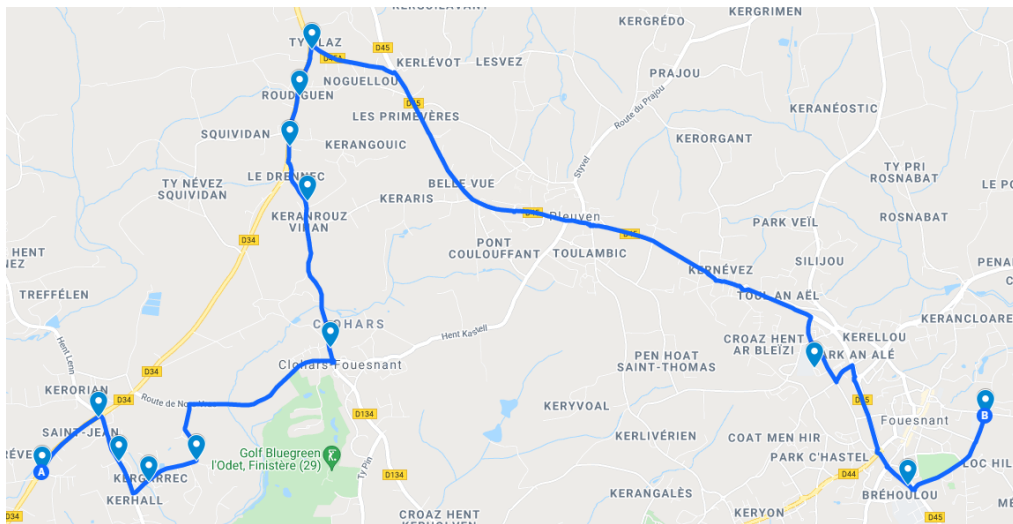

* Arrêts desservis par la ligne 4228 le soir

BREIZHGO

Le réseau de transport public 100 % Bretagne

02 99 300 300

Prix appel local