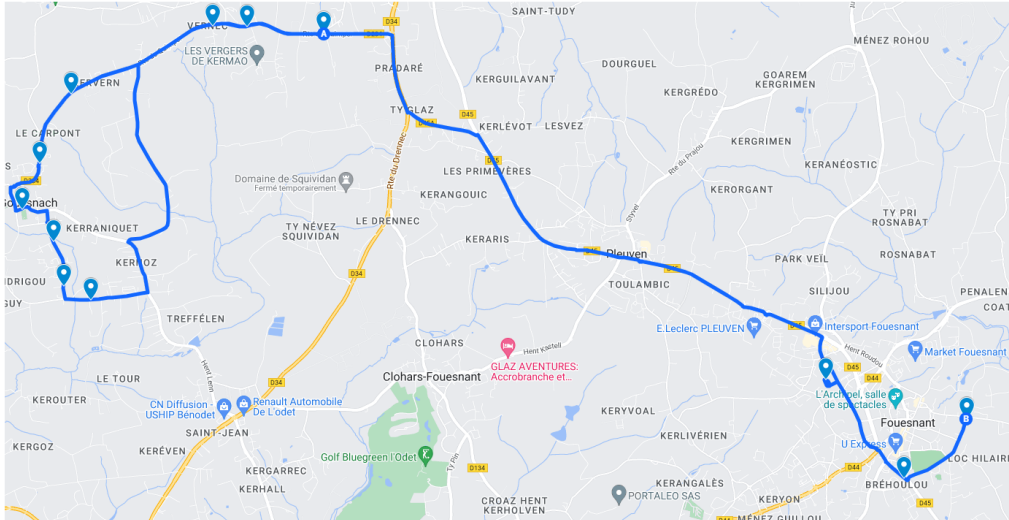

LIGNE
4225/4226

Gouesnac'h - Fouesnant

BREIZHGO

Le réseau de transport public 100 % Bretagne

02 99 300 300

Prix appel local