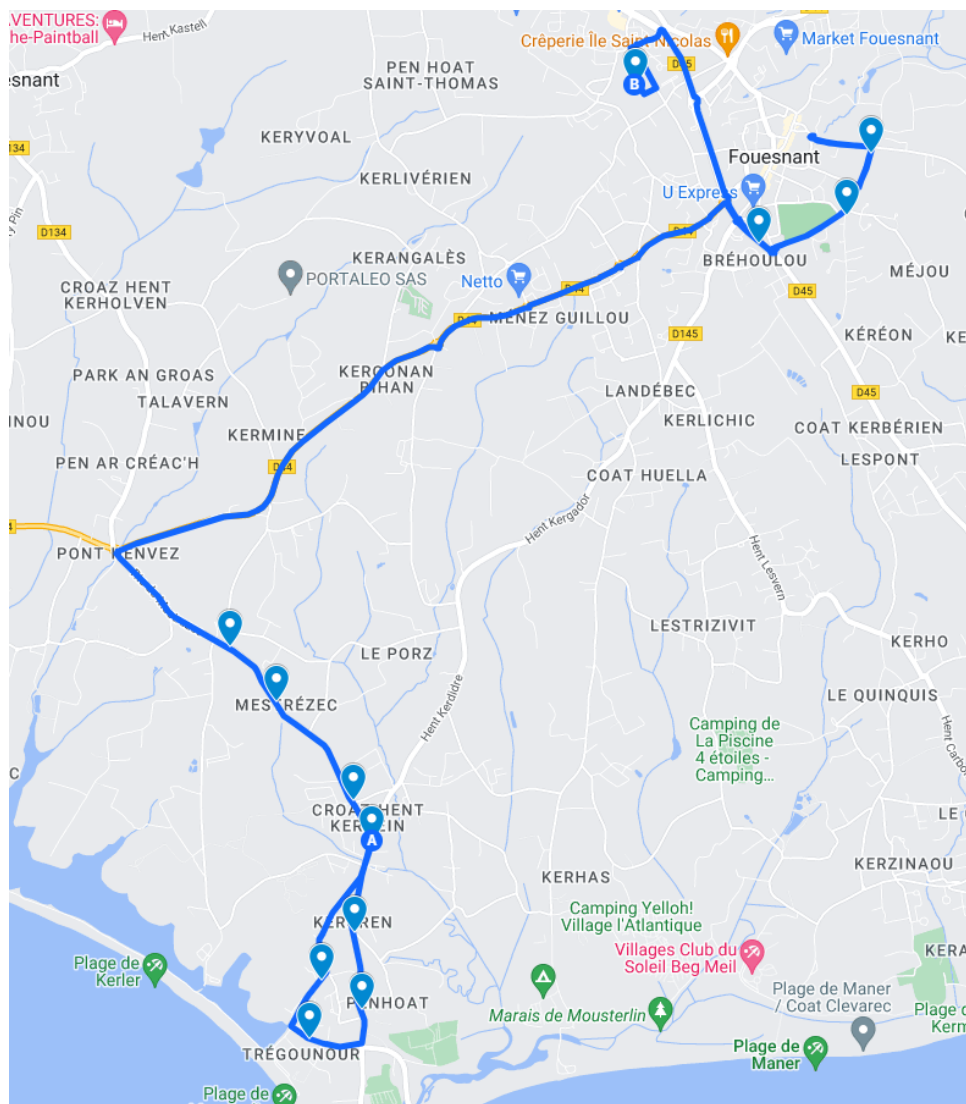

Fouesnant - Fouesnant

BREIZHGO

Le réseau de transport public 100 % Bretagne

02 99 300 300

Prix appel local