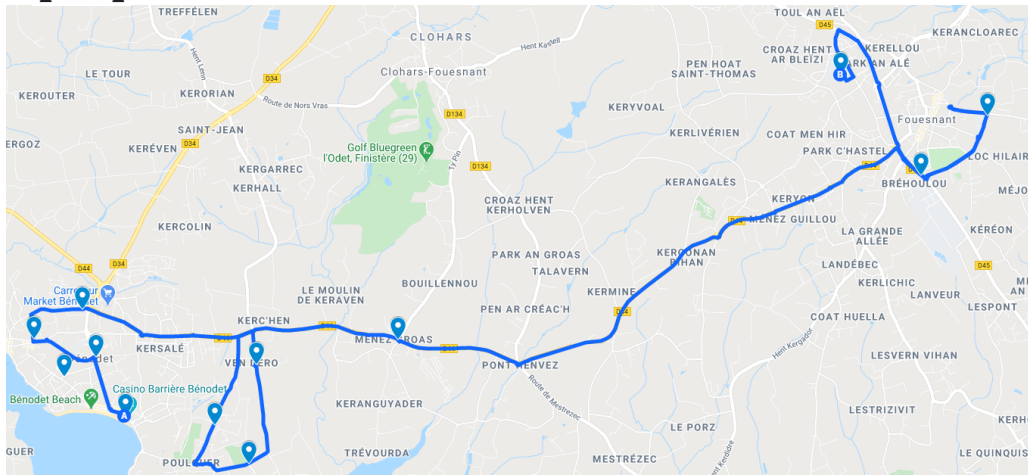

## Bénodet - Fouesnant

La ligne circule uniquement en période scolaire.

	41 20	41 21		41 20	41 21	41 20	41 21
Jours de Fonctionnement	LMMe JV	LMMe JV	Jours de Fonctionnement	Me	Me	LM JV	LM JV
Renvois							
BENODET, Kermoor	07:43	I	FOUESNANT, Collège St Joseph	12:15	12:15	17:13	17:12
BENODET, ND de la Mer	07:44	I	FOUESNANT, Collège Kervihan	12:30	12:30	17:08	17:08
BENODET, Centre	07:46	I	FOUESNANT, Square de Bréhoulou	12:37	12:38	17:15	17:14
BENODET, Penfoul	07:48	I	FOUESNANT, Giratoire Gendarmerie	I	12:43	I	17:23
BENODET, Park Pella	07:53	I	FOUESNANT, Giratoire ZA Park Ar C'Hastel	I	12:44	I	17:24
BENODET, Rue Canvez	07:55	I	FOUESNANT, Giratoire Kergonoën	I	12:45	I	17:25
BENODET, Fort Cigogne	07:57	I	BENODET, Menez Groas	12:50	I	17:25	I
BENODET, Menez Groas	08:00	I	BENODET, Park Pella	12:53	I	17:28	I
BENODET, Keranguyon	I	07:50	BENODET, Rue Canvez	12:54	I	17:29	I
BENODET, Lot de Keranguyon	I	07:51	BENODET, Fort Cigogne	12:55	I	17:30	I
BENODET, Le Croissant	I	07:53	BENODET, Penfoul	12:59	I	17:34	I
BENODET, Antidote	I	07:56	BENODET, Centre	13:01	I	17:36	I
BENODET, Pont Henvez	I	08:00	BENODET, ND de la Mer	13:06	I	17:41	I
BENODET, Cam Louam	I	08:03	BENODET, Kermoor	13:08	I	17:43	I
FOUESNANT, Giratoire de Kergonoën	I	08:07	BENODET, Cam Louam	I	12:49	I	17:28
FOUESNANT, Giratoire ZA Park Ar C'Hastel	I	08:08	BENODET, Pont Henvez	I	12:51	I	17:30
FOUESNANT, Giratoire Gendarmerie	I	08:10	BENODET, Antidote	I	12:55	I	17:34
FOUESNANT, Collège St Joseph	08:19	08:19	BENODET, Keranguyon	I	12:56	I	17:35
FOUESNANT, Square de Bréhoulou	08:15	08:21	BENODET, Lot de Keranguyon	I	12:58	I	17:37
FOUESNANT, Collège Kervihan	08:25	08:25	BENODET, Le Croissant	I	12:59	I	17:38

# Bénodet - Fouesnant

**BREIZHGO**

Le réseau de transport public 100 % Bretagne

 02 99 300 300

Prix appel local