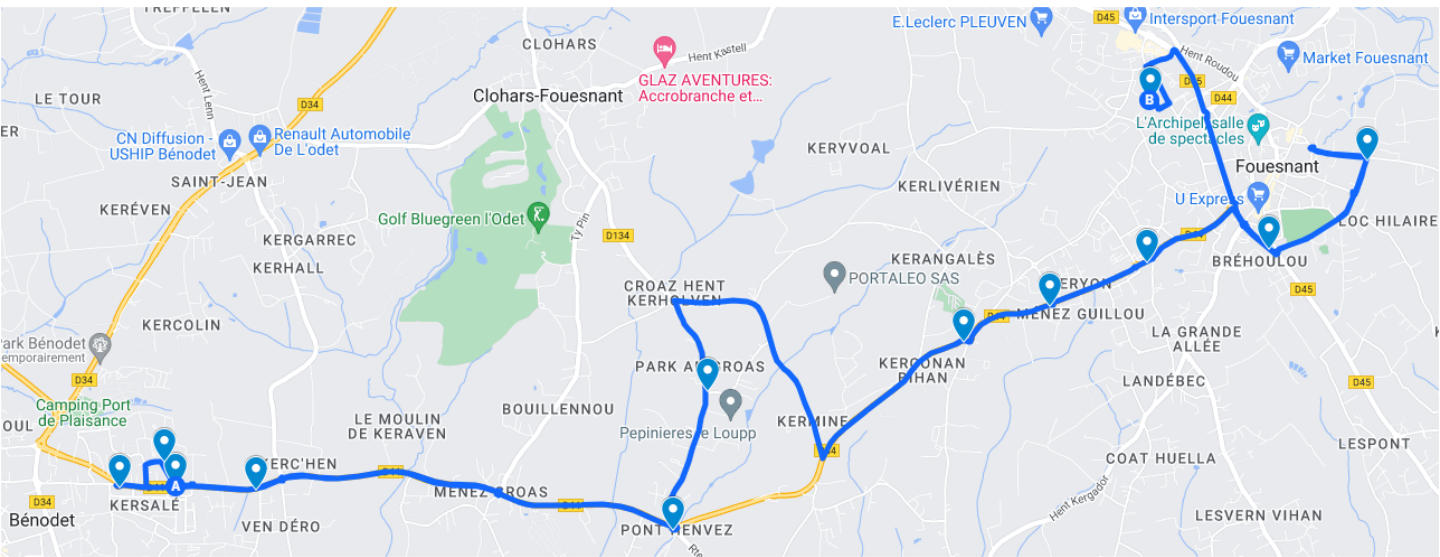

## Bénodet - Fouesnant

La ligne circule uniquement en période scolaire.

	41 20	41 21		41 20	41 21	41 20	41 21
Jours de Fonctionnement	LMMe JV	LMMe JV	Jours de Fonctionnement	Me	Me	LM JV	LM JV
Renvois							
BENODET, Kermoor	07:43	I	FOUESNANT, Collège St Joseph	12:15	12:15	17:13	17:12
BENODET, ND de la Mer	07:44	I	FOUESNANT, Collège Kervihan	12:30	12:30	17:08	17:08
BENODET, Centre	07:46	I	FOUESNANT, Square de Bréhoulou	12:37	12:38	17:15	17:14
BENODET, Penfoul	07:48	I	FOUESNANT, Giratoire Gendarmerie	I	12:43	I	17:23
BENODET, Park Pella	07:53	I	FOUESNANT, Giratoire ZA Park Ar C'Hastel	I	12:44	I	17:24
BENODET, Rue Canvez	07:55	I	FOUESNANT, Giratoire Kergonoën	I	12:45	I	17:25
BENODET, Fort Cigogne	07:57	I	BENODET, Menez Groas	12:50	I	17:25	I
BENODET, Menez Groas	08:00	I	BENODET, Park Pella	12:53	I	17:28	I
BENODET, Keranguyon	I	07:50	BENODET, Rue Canvez	12:54	I	17:29	I
BENODET, Lot de Keranguyon	I	07:51	BENODET, Fort Cigogne	12:55	I	17:30	I
BENODET, Le Croissant	I	07:53	BENODET, Penfoul	12:59	I	17:34	I
BENODET, Antidote	I	07:56	BENODET, Centre	13:01	I	17:36	I
BENODET, Pont Henvez	I	08:00	BENODET, ND de la Mer	13:06	I	17:41	I
BENODET, Cam Louam	I	08:03	BENODET, Kermoor	13:08	I	17:43	I
FOUESNANT, Giratoire de Kergonoën	I	08:07	BENODET, Cam Louam	I	12:49	I	17:28
FOUESNANT, Giratoire ZA Park Ar C'Hastel	I	08:08	BENODET, Pont Henvez	I	12:51	I	17:30
FOUESNANT, Giratoire Gendarmerie	I	08:10	BENODET, Antidote	I	12:55	I	17:34
FOUESNANT, Collège St Joseph	08:19	08:19	BENODET, Keranguyon	I	12:56	I	17:35
FOUESNANT, Square de Bréhoulou	08:15	08:21	BENODET, Lot de Keranguyon	I	12:58	I	17:37
FOUESNANT, Collège Kervihan	08:25	08:25	BENODET, Le Croissant	I	12:59	I	17:38

# Bénodet - Fouesnant

**BREIZHGO**

Le réseau de transport public 100 % Bretagne

 02 99 300 300

Prix appel local