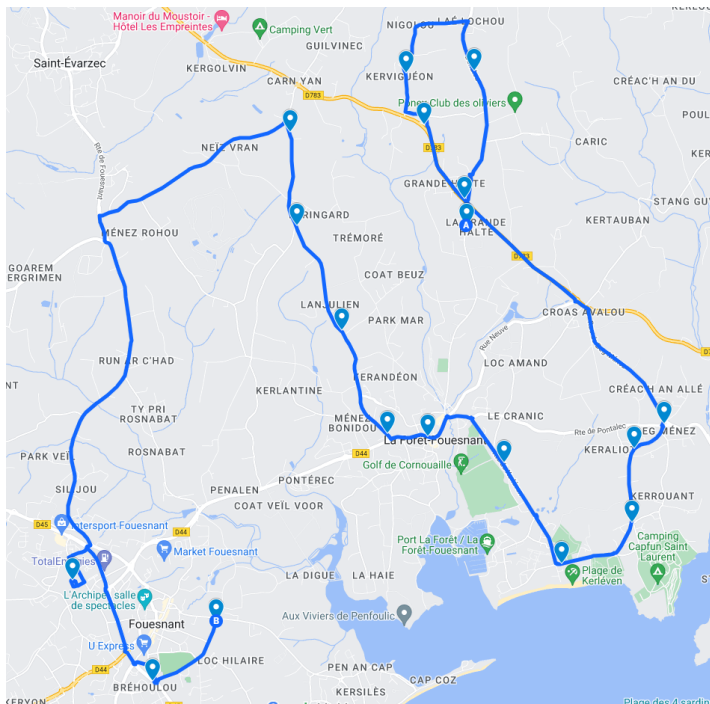

La Forêt Foesnant - Foesnant

BREIZHGO

Le réseau de transport public 100 % Bretagne

02 99 300 300

Prix appel local

Saint Evarzec - Fouesnant

La ligne circule uniquement en période scolaire.

Jours de Fonctionnement	43 22	43 23	43 24	42 20	Jours de Fonctionnement	43 22	43 23	43 24	42 20	43 22	43 23	43 24	42 20
	LMMe JV	LMMe JV	LMMe JV	LMMe JV		Me	Me	Me	Me	LM JV	LM JV	LM JV	LM JV
Renvois			a			b	b	b		b	b	b	
SAINT EVARZEC, Neis Lann	07:53	1	1	1	FOUESNANT, Collège St Joseph	1	1	1	12:20	1	1	1	17:00
SAINT EVARZEC, Coataniou	07:57	1	1	1	FOUESNANT, Square de Bréhoulou	1	1	1	12:30	1	1	1	17:10
SAINT EVARZEC, Stang Korriquet	08:00	1	1	1	FOUESNANT, Collège Kervihan	12:40	12:40	12:40	12:40	17:15	17:15	17:15	17:15
SAINT EVARZEC, Croas Kerhomou	08:01	1	1	1	FOUESNANT, Hent Rosnabat 1	1	12:48	1	1	1	17:28	1	1
SAINT EVARZEC, Chemin de Poullogoden	08:03	1	1	1	PLEUVEN, Chemin de Kerorgant	12:45	1	1	1	17:25	1	1	1
SAINT EVARZEC, Menez Rohou 2	1	07:40	1	1	PLEUVEN, Chemin de Kergrimen	12:47	1	1	1	17:27	1	1	1
SAINT EVARZEC, Cam Yann 1	1	07:42	1	1	SAINT EVARZEC, Pont Ponéour	1	1	1	12:43	1	1	1	17:23
SAINT EVARZEC, Cam Yann 2	1	07:44	1	1	SAINT EVARZEC, Mairie	1	1	1	12:45	1	1	1	17:25
SAINT EVARZEC, Hameau du Guilvinec	1	07:45	1	1	SAINT EVARZEC, Hameau de Kerhornou	12:56	1	1	1	17:36	1	1	1
SAINT EVARZEC, Château d'eau	1	07:48	1	1	SAINT EVARZEC, Neis Lann	13:04	1	1	1	17:44	1	1	1
SAINT EVARZEC, Pontigou	1	07:54	1	1	SAINT EVARZEC, Coataniou	13:05	1	1	1	17:45	1	1	1
SAINT EVARZEC, Troyalac'h	1	1	07:36	1	SAINT EVARZEC, Stang Korriquet	13:08	1	1	1	17:48	1	1	1
SAINT EVARZEC, Kerriou	1	1	07:39	1	SAINT EVARZEC, Croas Kerhornou	13:10	1	1	1	17:50	1	1	1
SAINT EVARZEC, Hameau de Kerguent	1	1	07:40	1	SAINT EVARZEC, Route de Fouesnant	1	12:49	1	1	1	17:30	1	1
SAINT EVARZEC, Kervery	1	1	07:45	1	SAINT EVARZEC, Menez Rohou 2	1	12:51	1	1	1	17:32	1	1
SAINT EVARZEC, Pentrec'h	1	1	07:47	1	SAINT EVARZEC, Cam Yann 1	1	12:53	1	1	1	17:36	1	1
SAINT EVARZEC, Kerriou Choat	1	1	07:49	1	SAINT EVARZEC, Cam Yann 2	1	12:55	1	1	1	17:37	1	1
SAINT EVARZEC, Moustoir Névez	1	1	07:50	1	SAINT EVARZEC, Hameau du Guilvinec	1	12:56	1	1	1	17:39	1	1
SAINT EVARZEC, Croas An Intron	1	1	07:52	1	SAINT EVARZEC, Château d'eau	1	12:58	1	1	1	17:43	1	1
SAINT EVARZEC, Ty Broen	1	1	07:53	1	SAINT EVARZEC, Pontigou	1	13:03	1	1	1	17:51	1	1
SAINT EVARZEC, Croas Keralec	1	1	07:56	1	SAINT EVARZEC, Croas Keralec	1	1	12:51	1	1	1	17:31	1
SAINT EVARZEC, Arbre du Chapon	1	1	07:57	1	SAINT EVARZEC, Arbre du Chapon	1	1	12:52	1	1	1	17:32	1
SAINT EVARZEC, Cité du Chapon	1	1	07:58	1	SAINT EVARZEC, Cité du Chapon	1	1	12:53	1	1	1	17:33	1
SAINT EVARZEC, Stade	1	1	08:00	1	SAINT EVARZEC, Stade	1	1	12:55	1	1	1	17:35	1
SAINT EVARZEC, Mairie	1	1	1	07:58	SAINT EVARZEC, Ty Broen	1	1	12:57	1	1	1	17:37	1
PLEUVEN, Prajou Haut	08:09	1	1	1	SAINT EVARZEC, Croas An Intron	1	1	12:59	1	1	1	17:39	1
PLEUVEN, Stang Kergredo	08:11	1	1	1	SAINT EVARZEC, Kerriou Choat	1	1	13:02	1	1	1	17:42	1
SAINT EVARZEC, Route de Fouesnant	1	08:00	1	1	SAINT EVARZEC, Pentrec'h	1	1	13:03	1	1	1	17:43	1
FOUESNANT, Hent Rosnabat 1	1	08:01	1	1	SAINT EVARZEC, Kervery	1	1	13:05	1	1	1	17:45	1
FOUESNANT, Collège Kervihan	08:16	08:10	08:10	08:15	SAINT EVARZEC, Troyalac'h	1	1	13:08	1	1	1	17:48	1
FOUESNANT, Square de Bréhoulou	08:21	08:15		08:20	SAINT EVARZEC, Kerriou	1	1	13:11	1	1	1	17:51	1
FOUESNANT, Collège St Joseph	08:25	08:19		08:25	SAINT EVARZEC, Hameau de Kerguent	1	1	13:14	1	1	1	17:54	1

a : Changement à Kervihan avec le car 4323 pour desserte Collège St Joseph et square de Bréhoulou

b : Square de Bréhoulou et Collège St Joseph : monter dans le car 4220 puis changement à Kervihan