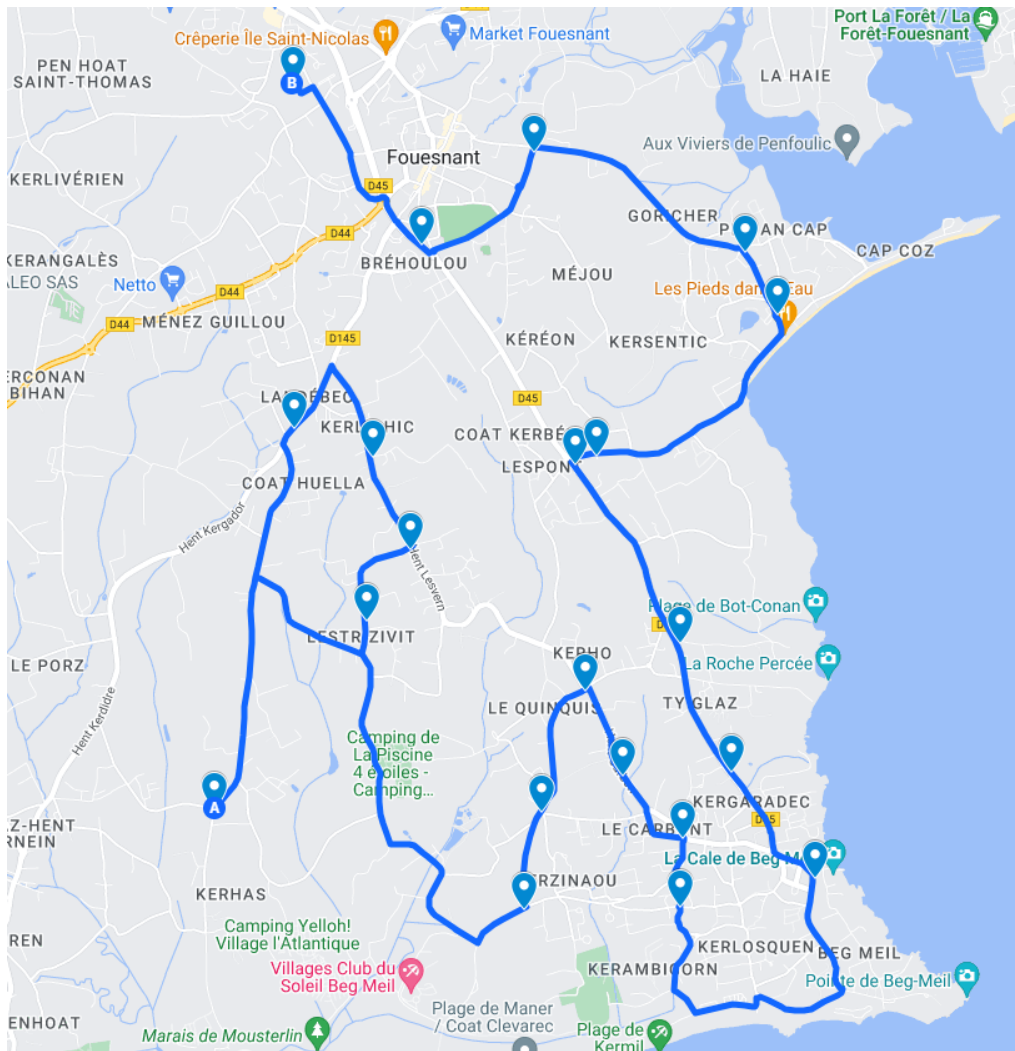

Fouesnant - Fouesnant

BREIZHGO

Le réseau de transport public 100 % Bretagne

02 99 300 300

Prix appel local