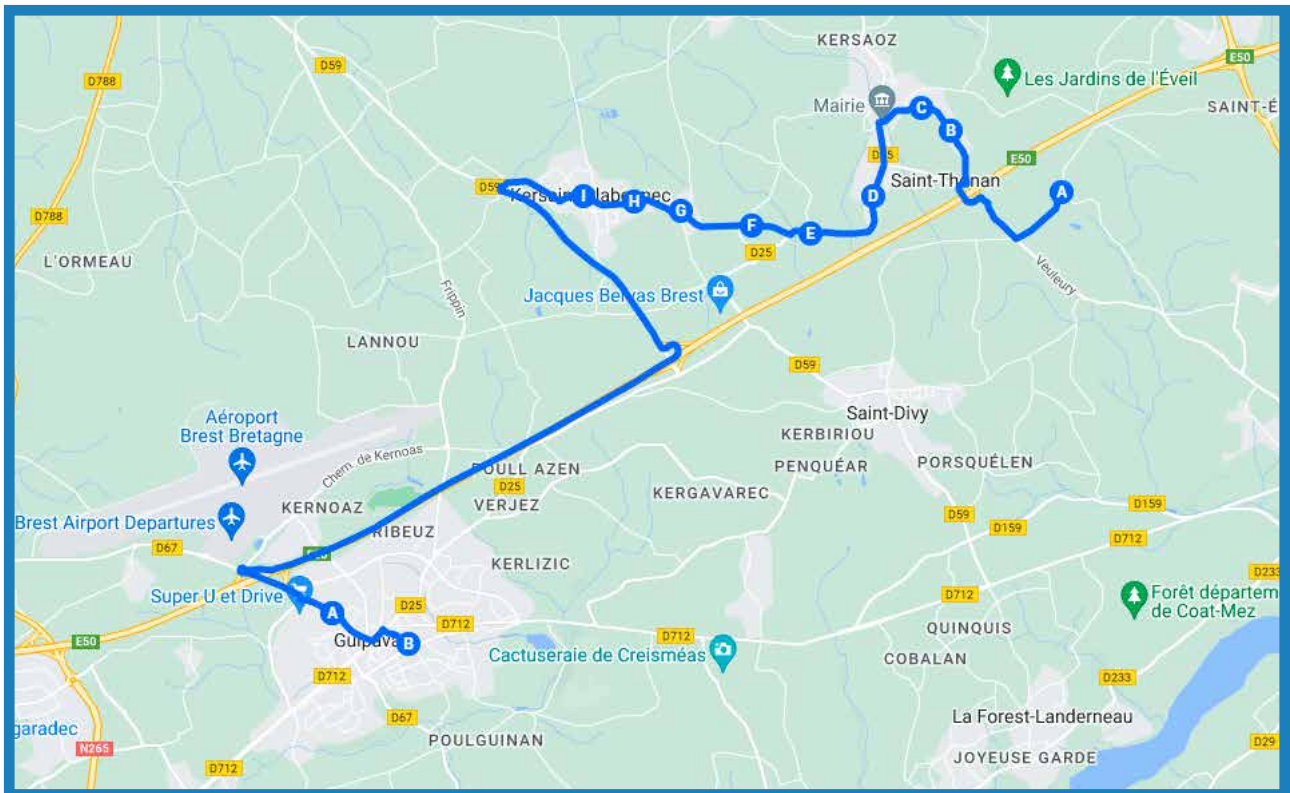

ligne
2702

Ploudaniel Guipavas

Exploitant du service : **ELORN bus et cars** Tel : 02-98-68-40-00 www.elorn-busetcars.fr
Inscription scolaire : **En ligne sur www.breizhgo.bzh**