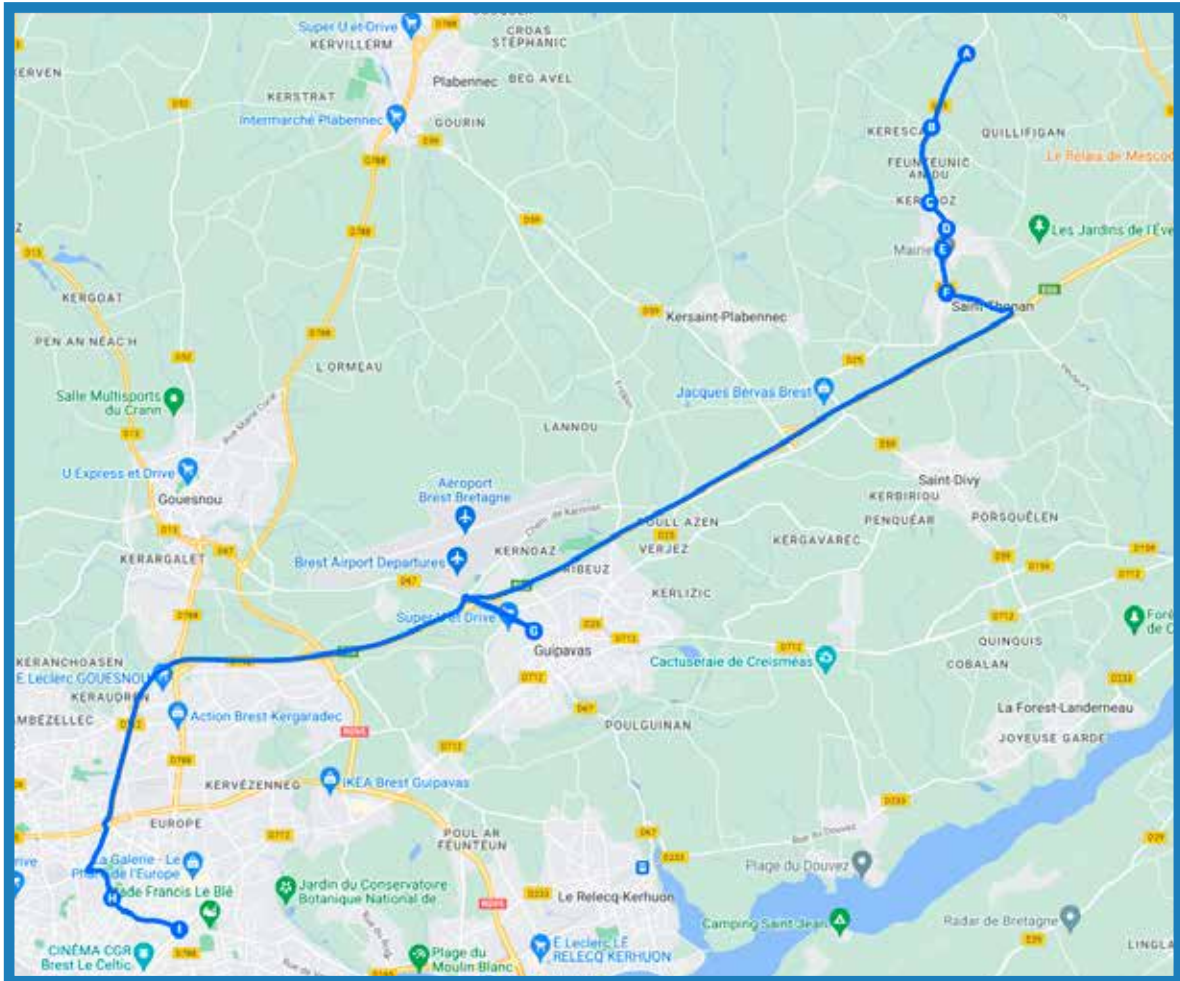

ligne
2703

Ploudaniel Guipavas

Exploitant du service : **ELORN bus et cars** Tel : 02-98-68-40-00 www.elorn-busetcars.fr
Inscription scolaire : **En ligne sur www.breizhgo.bzh**