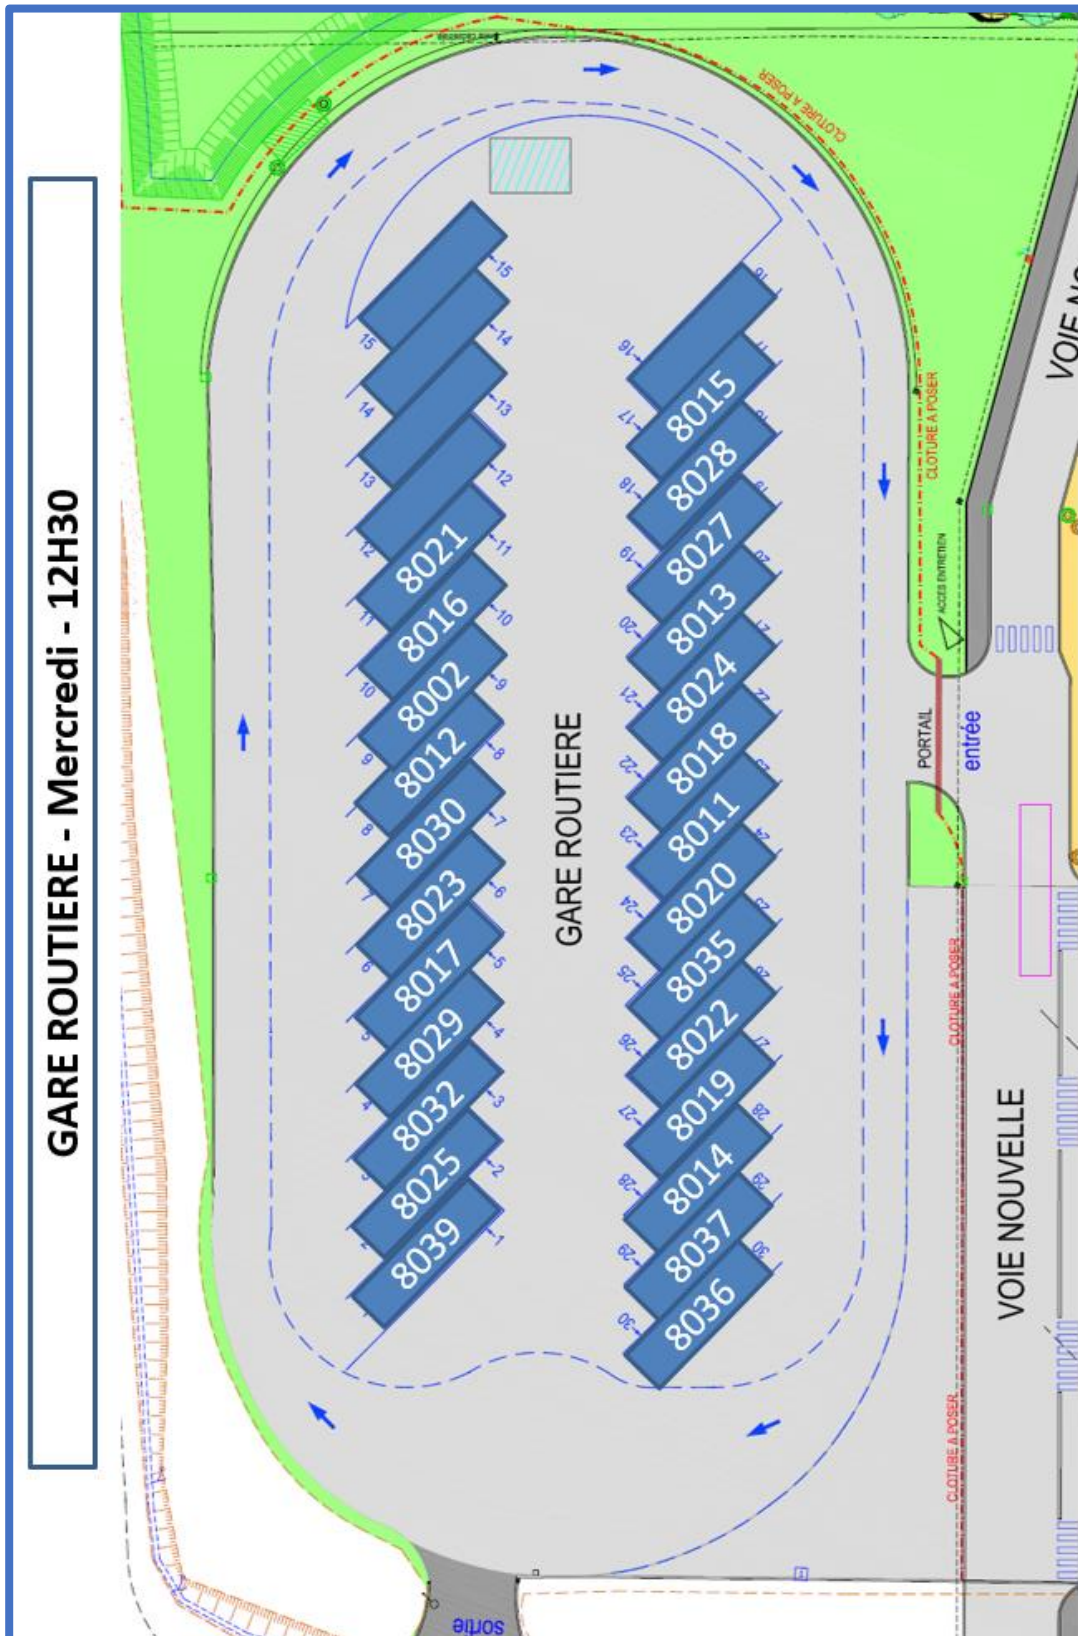

Prix appel local

Stationnement Gare Routière de Landivisiau (Soir 17h45)

BREIZHGO

Le réseau de transport public 100 % Bretagne

02 99 300 300

Prix appel local

Stationnement Gare Routière de Landivisiau (Mercredi midi 12h30)