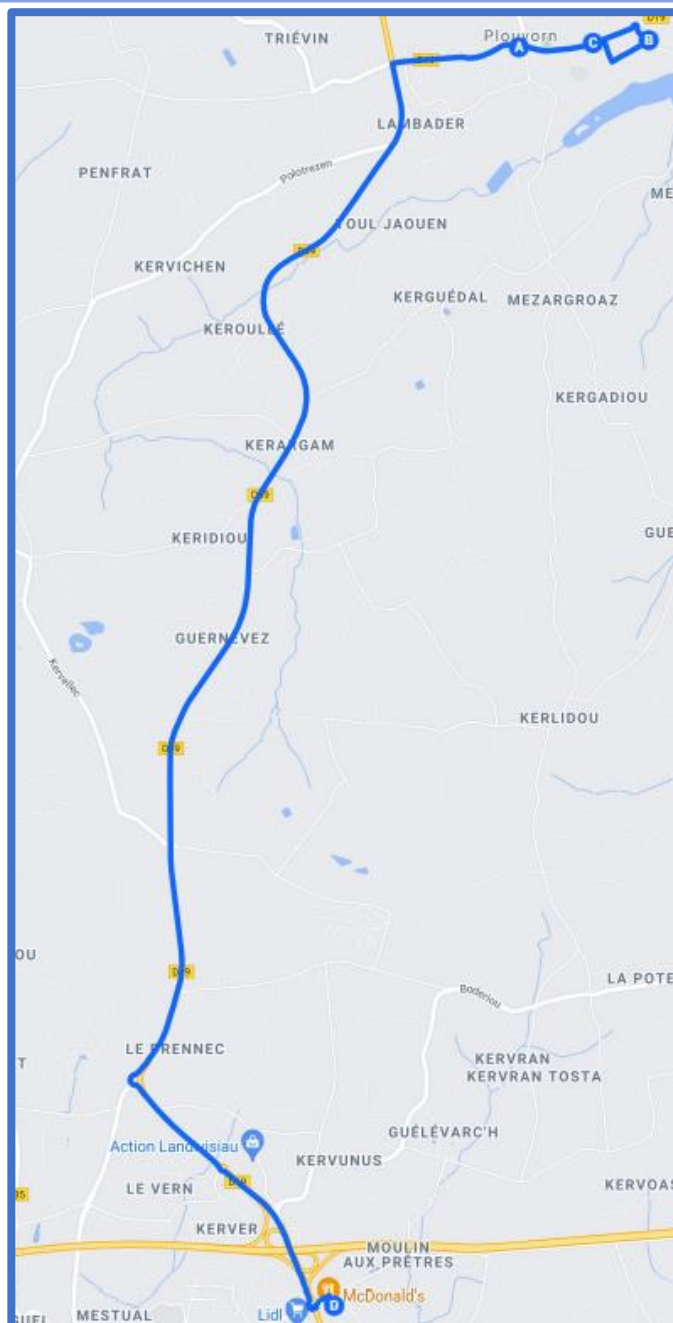

— Itinéraire de la ligne

● Arrêt

BREIZHGO

Le réseau de transport public 100 % Bretagne

02 99 300 300

Prix appel local

Plouvorn – Landivisiau

PLOUVORN - LANDIVISIAU