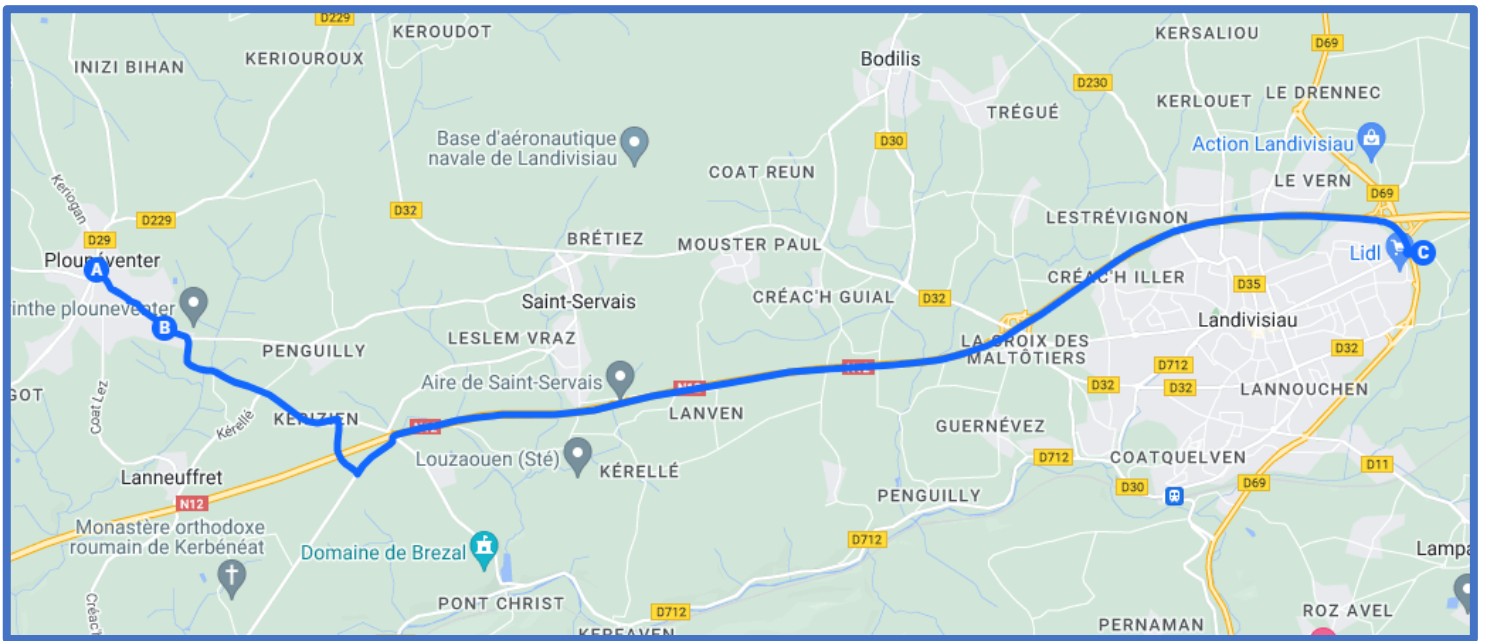

Plouneventer – Landivisiau

Exploitant du service : **ELORN bus et cars** – Tél : 02.98.68.40.00 www.elorn-busecars.fr
Inscription scolaire : en ligne sur www.breizhgo.bzh

- **A**
  PLOUNEVENTER - EGLISE
- **B**
  PLOUNEVENTER - CROAS VER
- **C**
  LANDIVISIAU - GARE ROUTIERE

Légende

- Itinéraire de la ligne
- Arrêt

Le réseau de transport public 100 % Bretagne

Prix appel local