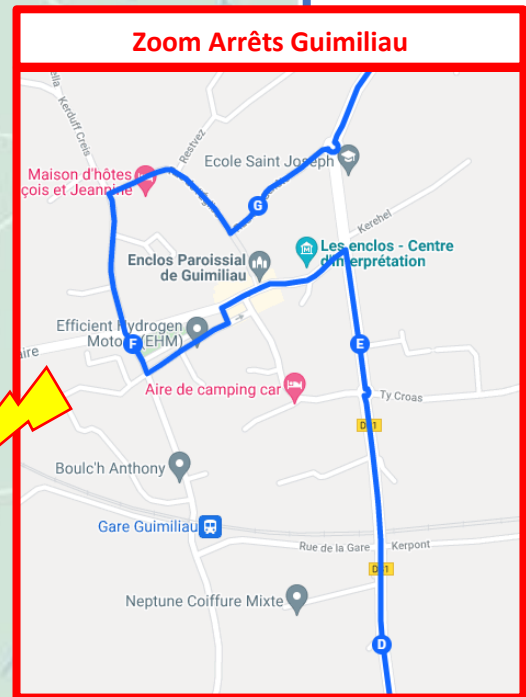

Saint-Thégonnec-Loc-Eguiner – Landivisiau

Exploitant du service : **ELORN bus et cars** – Tél : 02.98.68.40.00 www.elorn-busetcars.fr
Inscription scolaire : en ligne sur www.breizhgo.bzh

BREIZHGO

Le réseau de transport public 100 % Bretagne

02 99 300 300

Prix appel local