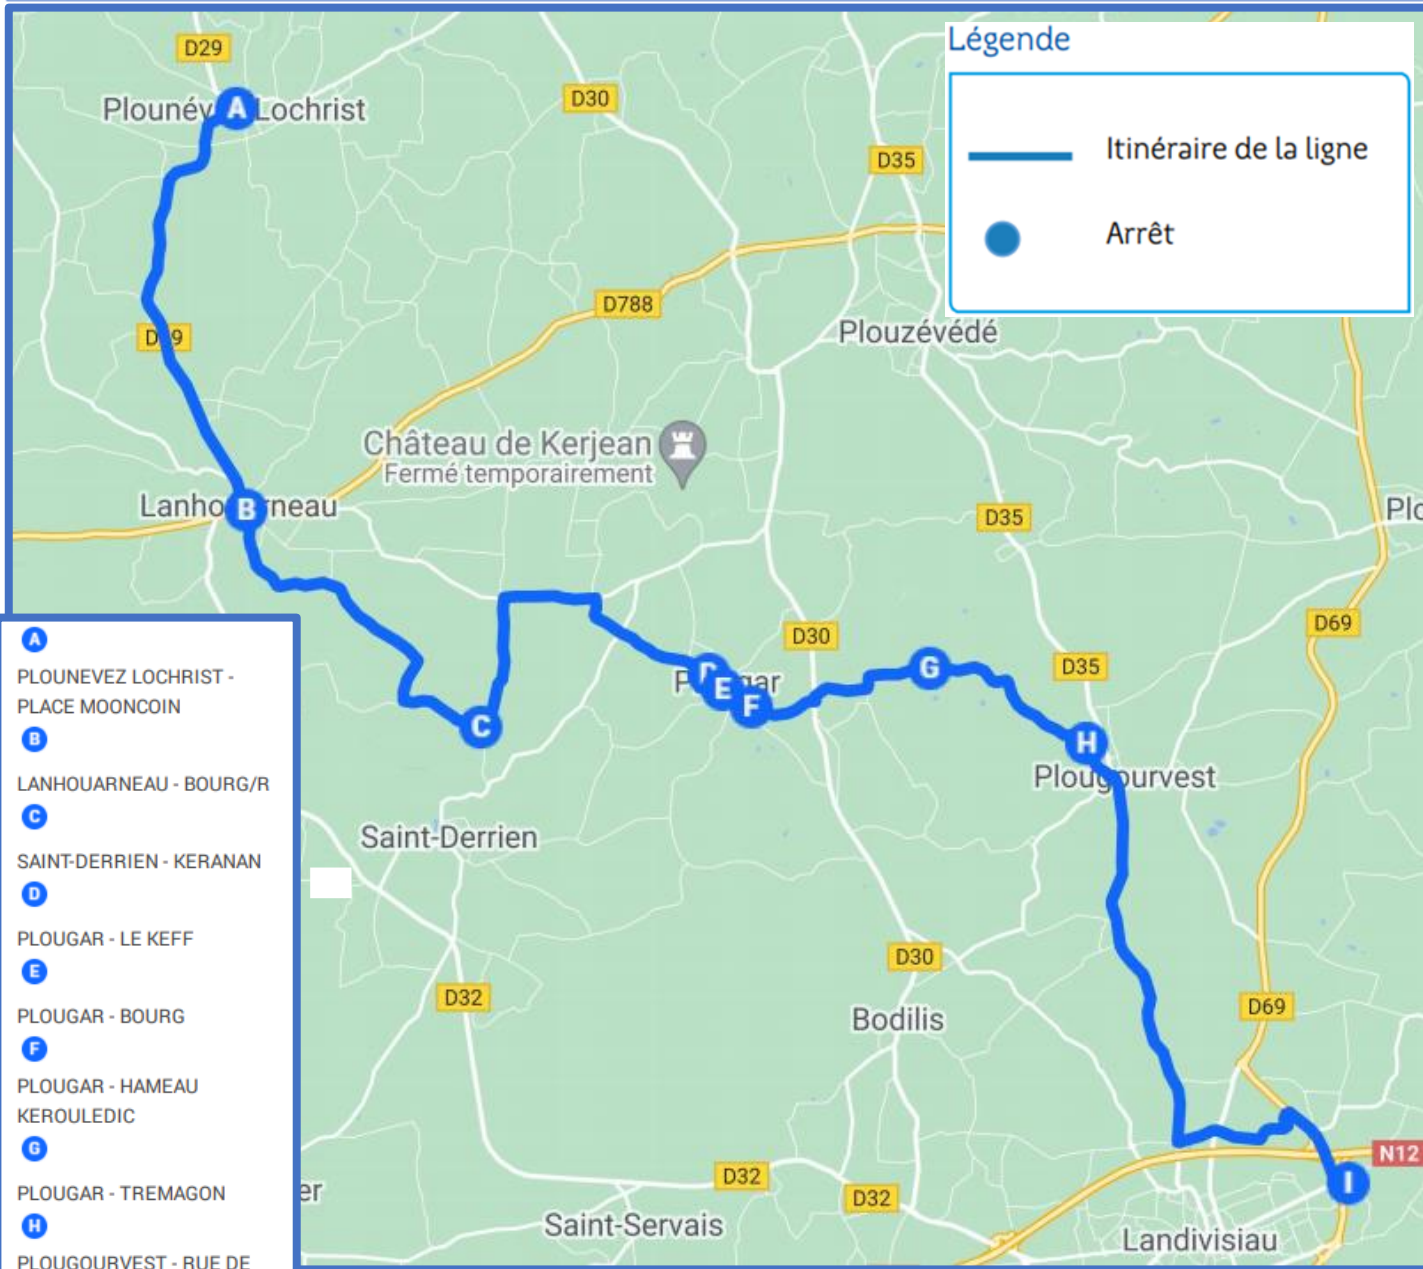

BREIZHGO

Le réseau de transport public 100 % Bretagne

02 99 300 300

Prix appel local

Plounévez-Lochrist – Landivisiau

PLOUNEVEZ-LOCHRIST - LANHOUARNEAU - SAINT-DERRIEN - PLOUGAR - PLOUGOURVEST - LANDIVISIAU