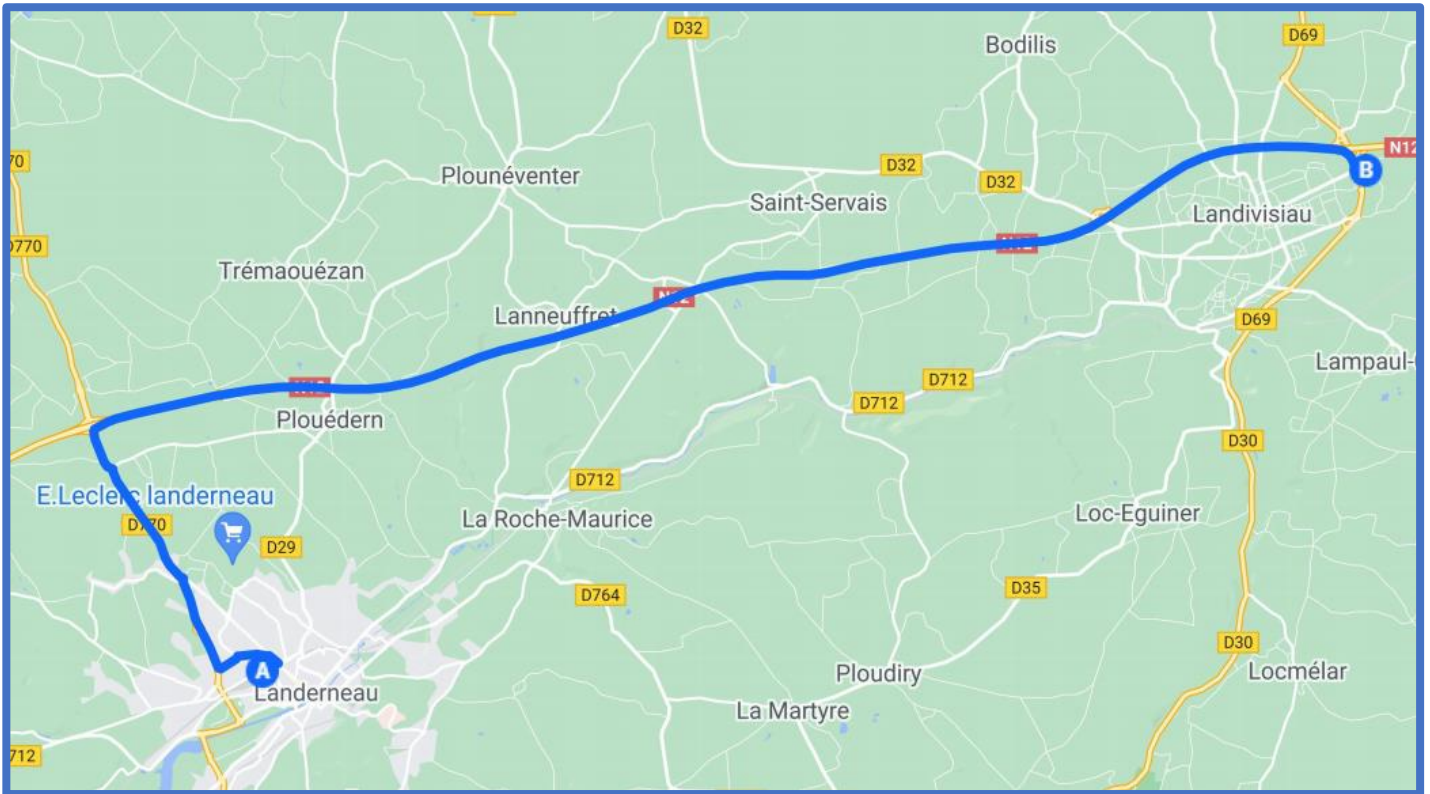

Landerneau – Landivisiau

Exploitant du service : **ELORN bus et cars** – Tél : 02.98.68.40.00 www.elorn-busecars.fr
Inscription scolaire : **en ligne sur www.breizhgo.bzh**

- **A**
  LANDERNEAU - GARE
  ROUTIERE
- **B**
  LANDIVISIAU - GARE
  ROUTIERE

Légende

- Itinéraire de la ligne
- Arrêt

Le réseau de transport public 100 % Bretagne

02 99 300 300

Prix appel local