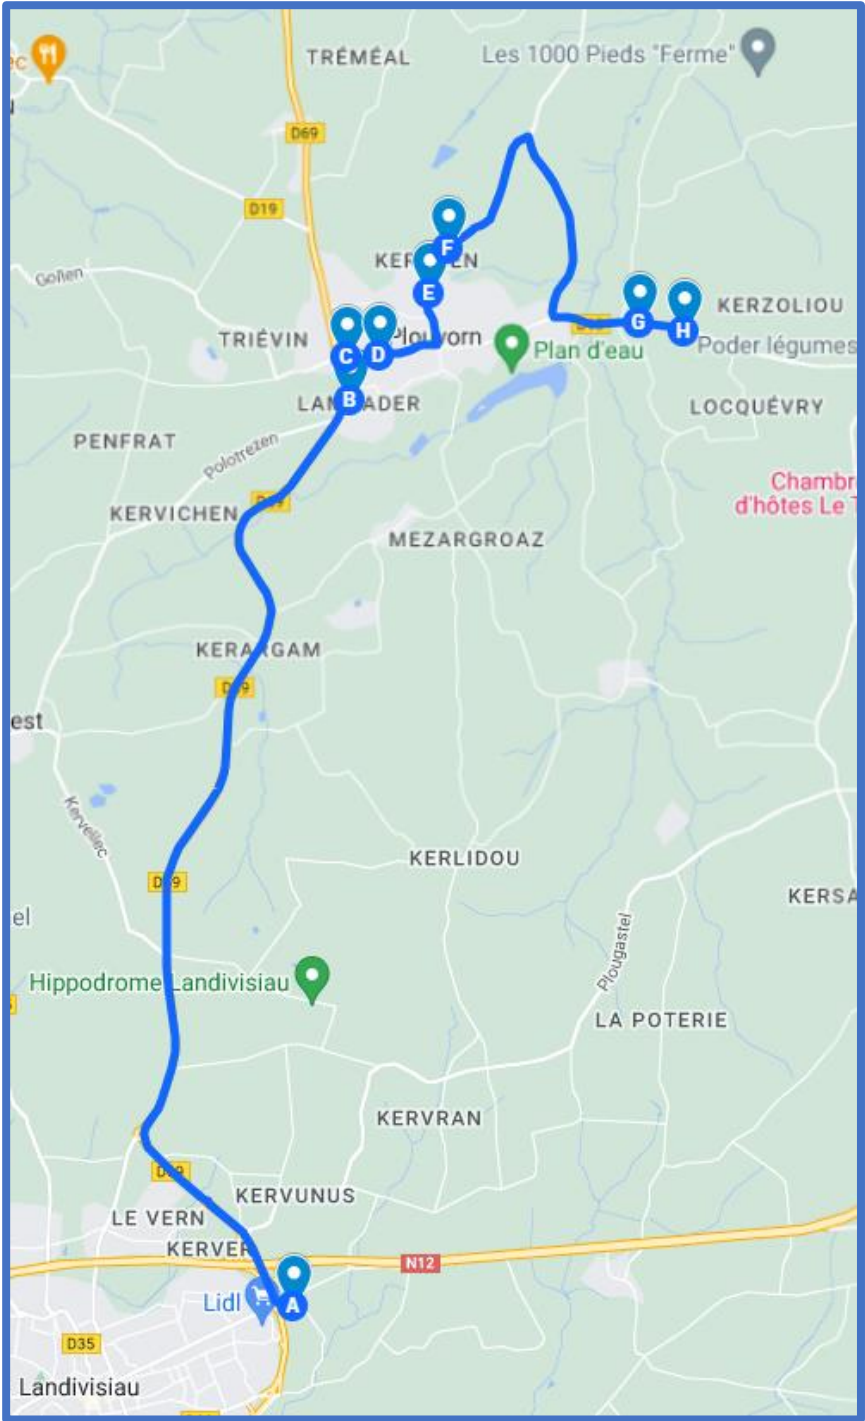

Légende

- Itinéraire de la ligne
- Arrêt

BREIZHGO

Le réseau de transport public 100 % Bretagne

02 99 300 300

Prix appel local

Landivisiau – Plouvorn

LANDIVISIAU - PLOUVORN