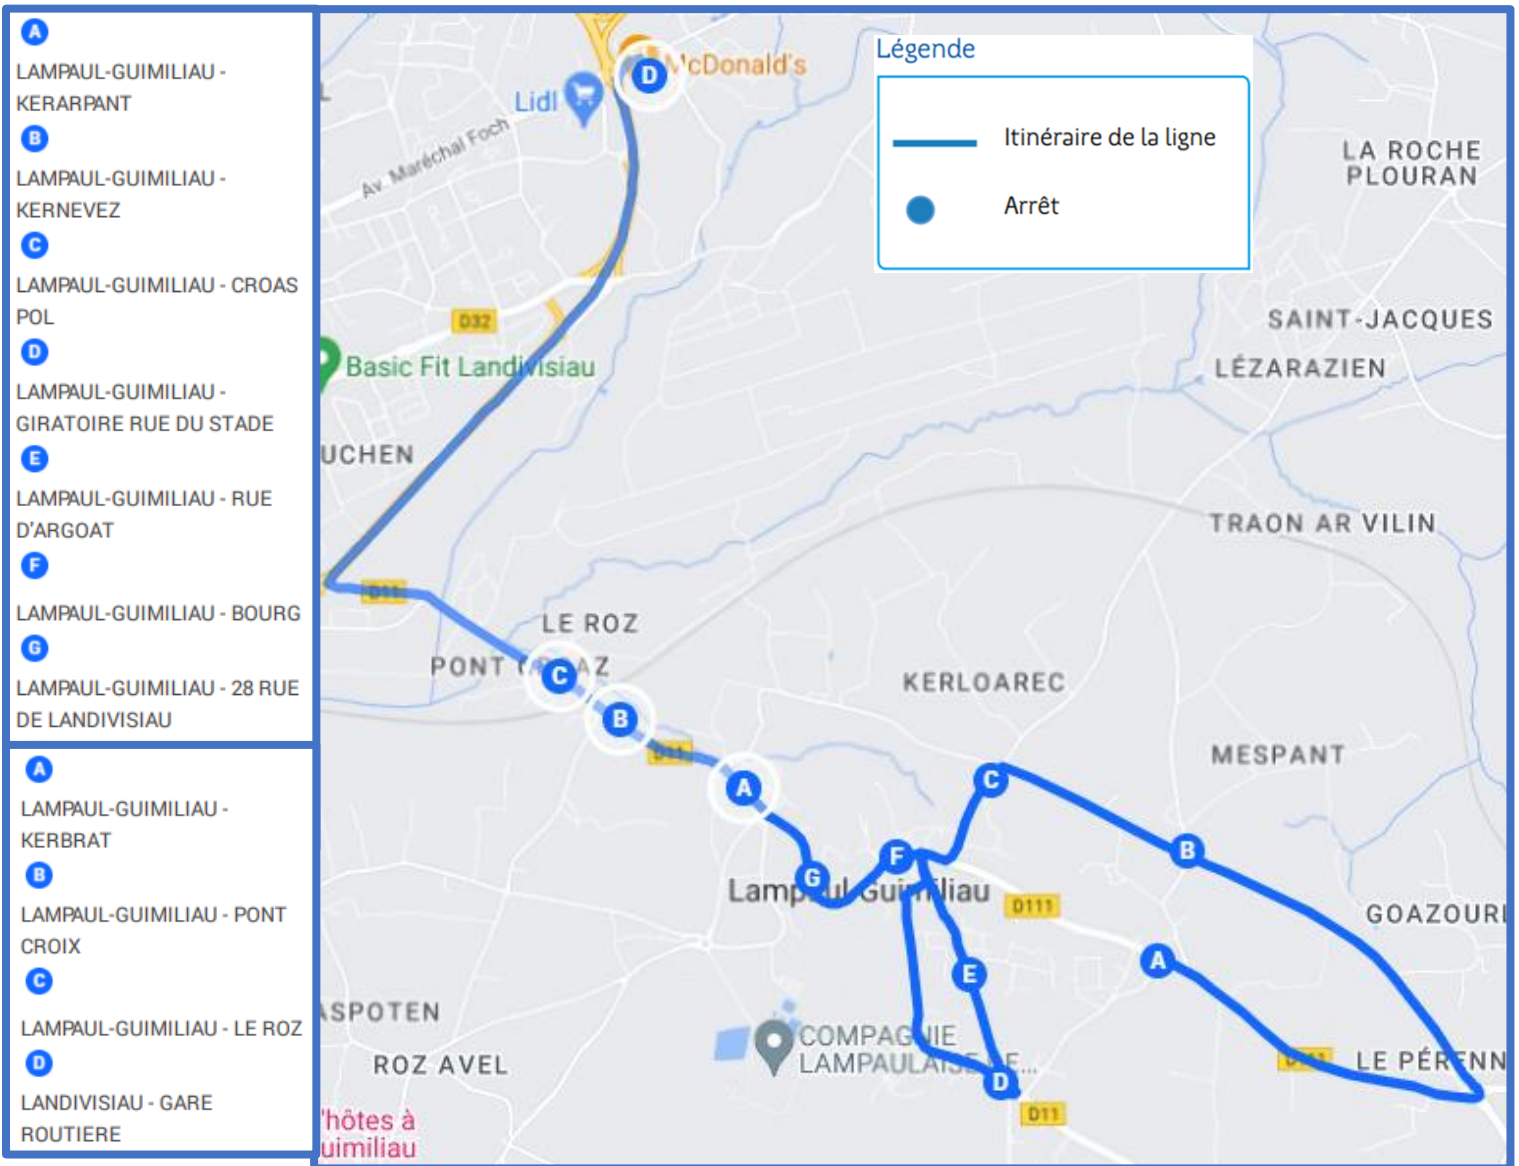

BREIZHGO

Le réseau de transport public 100 % Bretagne

Desserte des établissements scolaires de Landivisiau

Livret horaires 2024/2025

breizhgo.bzh

TABLE DES MATIÈRES

par communes

- ▶ **LANDIVISIAU – GARE ROUTIERE : les emplacements » 60, 61, 62, 63, 64**

BREIZHGO

Le réseau de transport public 100% Bretagne

02 99 300 300

Prix appel local

Lampaul-Guimiliau – Landivisiau

LAMPAUL-GUIMILIAU - LANDIVISIAU

Ligne de référence 8002

Mise à jour 27/06/2024