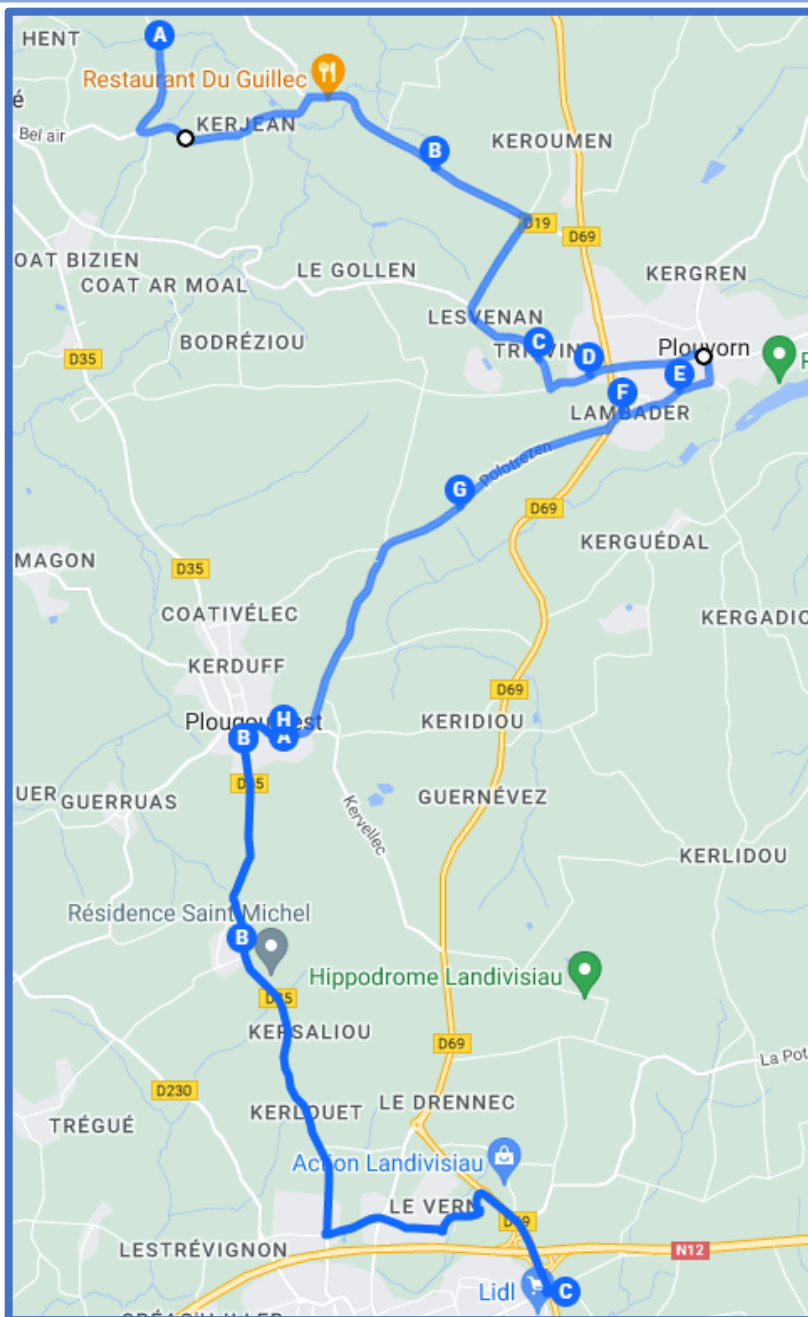

Plouzévéde – Landivisiau

Exploitant du service : **ELORN bus et cars** – Tél : 02.98.68.40.00 www.elorn-busetcars.fr
Inscription scolaire : **en ligne sur www.breizhgo.bzh**

- **B** PLOUZEVEDE - MANOIR DE KERHAM
- **C** PLOUZEVEDE - KERVISTIN
- **D** PLOUVORN - LOTISSEMENT TRIEVIN
- **E** PLOUVORN - RUE DU CHÂTEAU D'EAU/R
- **F** PLOUVORN - RUE DE LAMBADER (VIEUX MANOIR)
- **G** PLOUVORN - CROAS LAMBADER
- **H** PLOUGOURVEST - FAOUT AVEL
- **I** PLOUGOURVEST - LA GARE

- **B** PLOUGOURVEST - MAIRIE (RUE DU STADE)
- **C** PLOUGOURVEST - KERVOANEC
- **D** LANDIVISIAU - GARE ROUTIERE

BREIZHGO

Le réseau de transport public 100 % Bretagne

02 99 300 300

Prix appel local