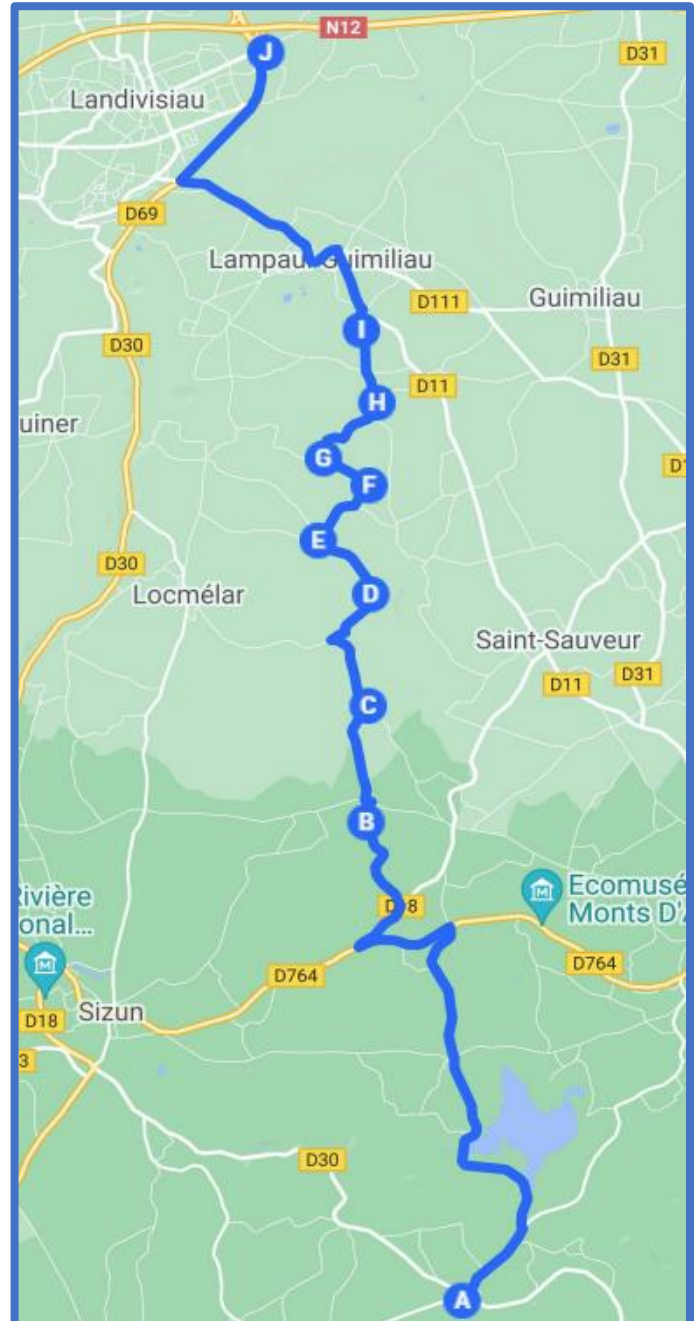

Légende

-  Itinéraire de la ligne
-  Arrêt

BREIZHGO

Le réseau de transport public 100 % Bretagne

 **02 99 300 300**

Prix appel local

Sizun – Landivisiau

SIZUN (St CADOU) - SIZUN - LOCMELAR - LAMPAUL-GUIMILIAU - LANDIVISIAU