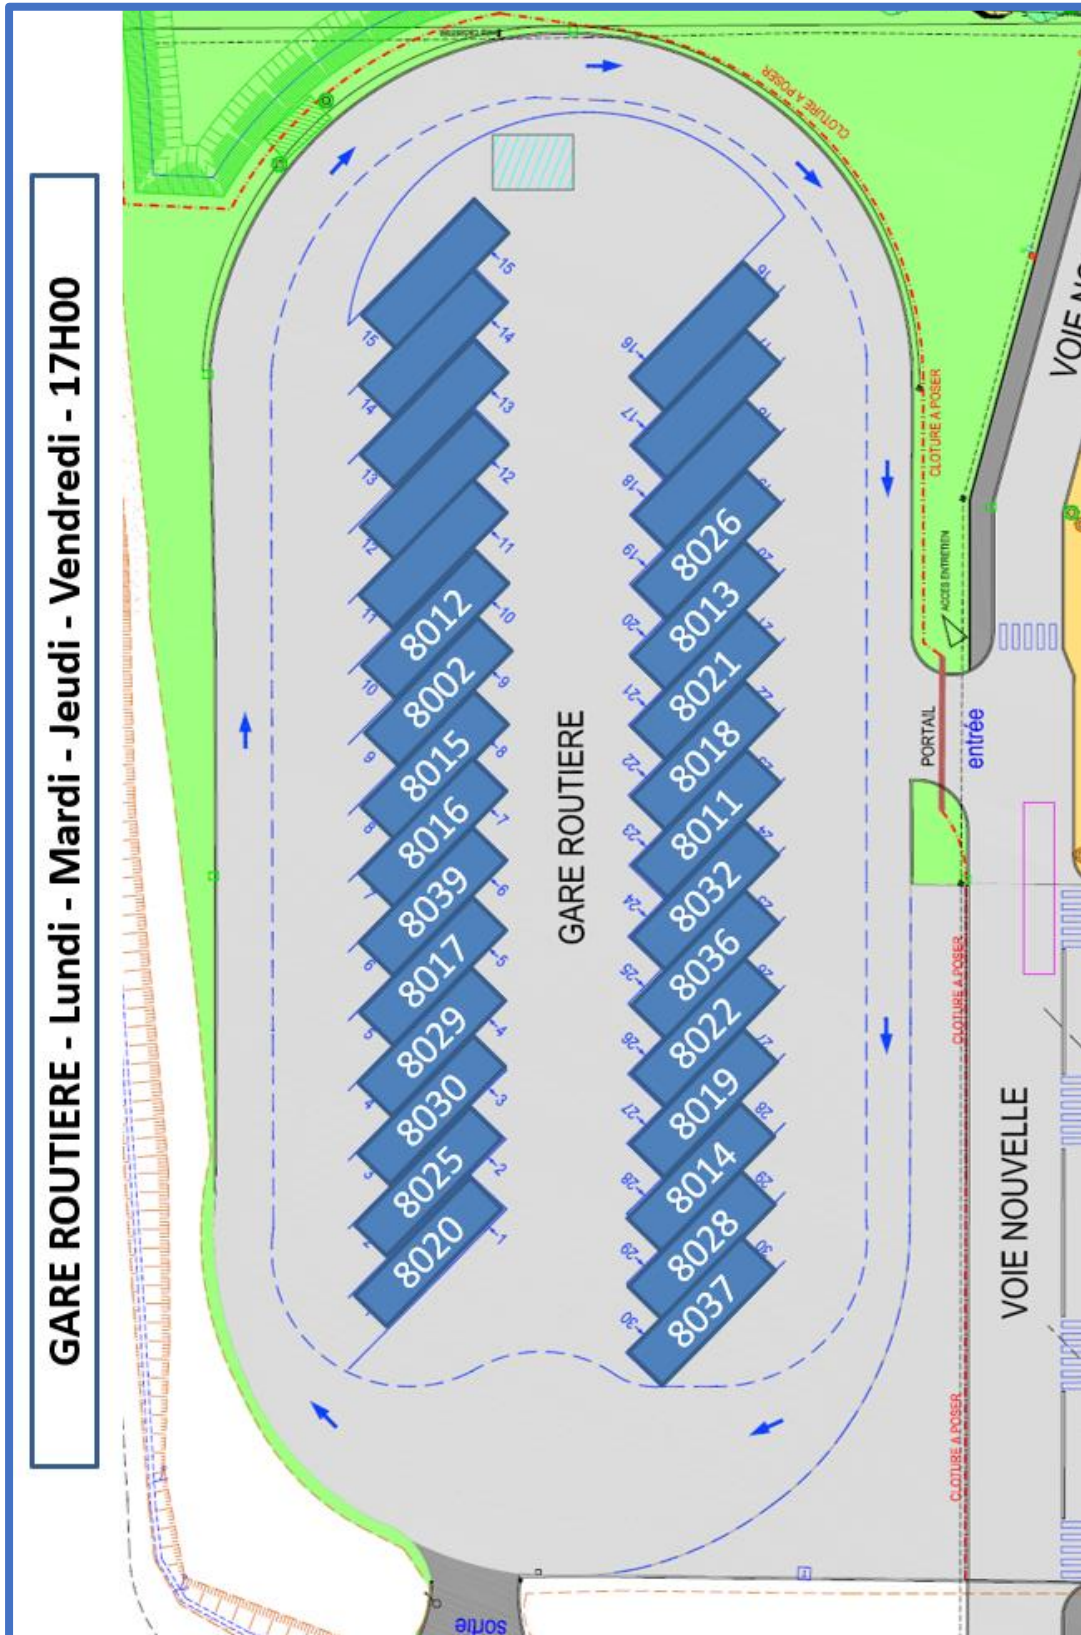

BREIZHGO

Le réseau de transport public 100 % Bretagne

02 99 300 300

Prix appel local

Stationnement Gare Routière de Landivisiau (Soir 17h00)

BREIZHGO

Le réseau de transport public 100 % Bretagne

02 99 300 300