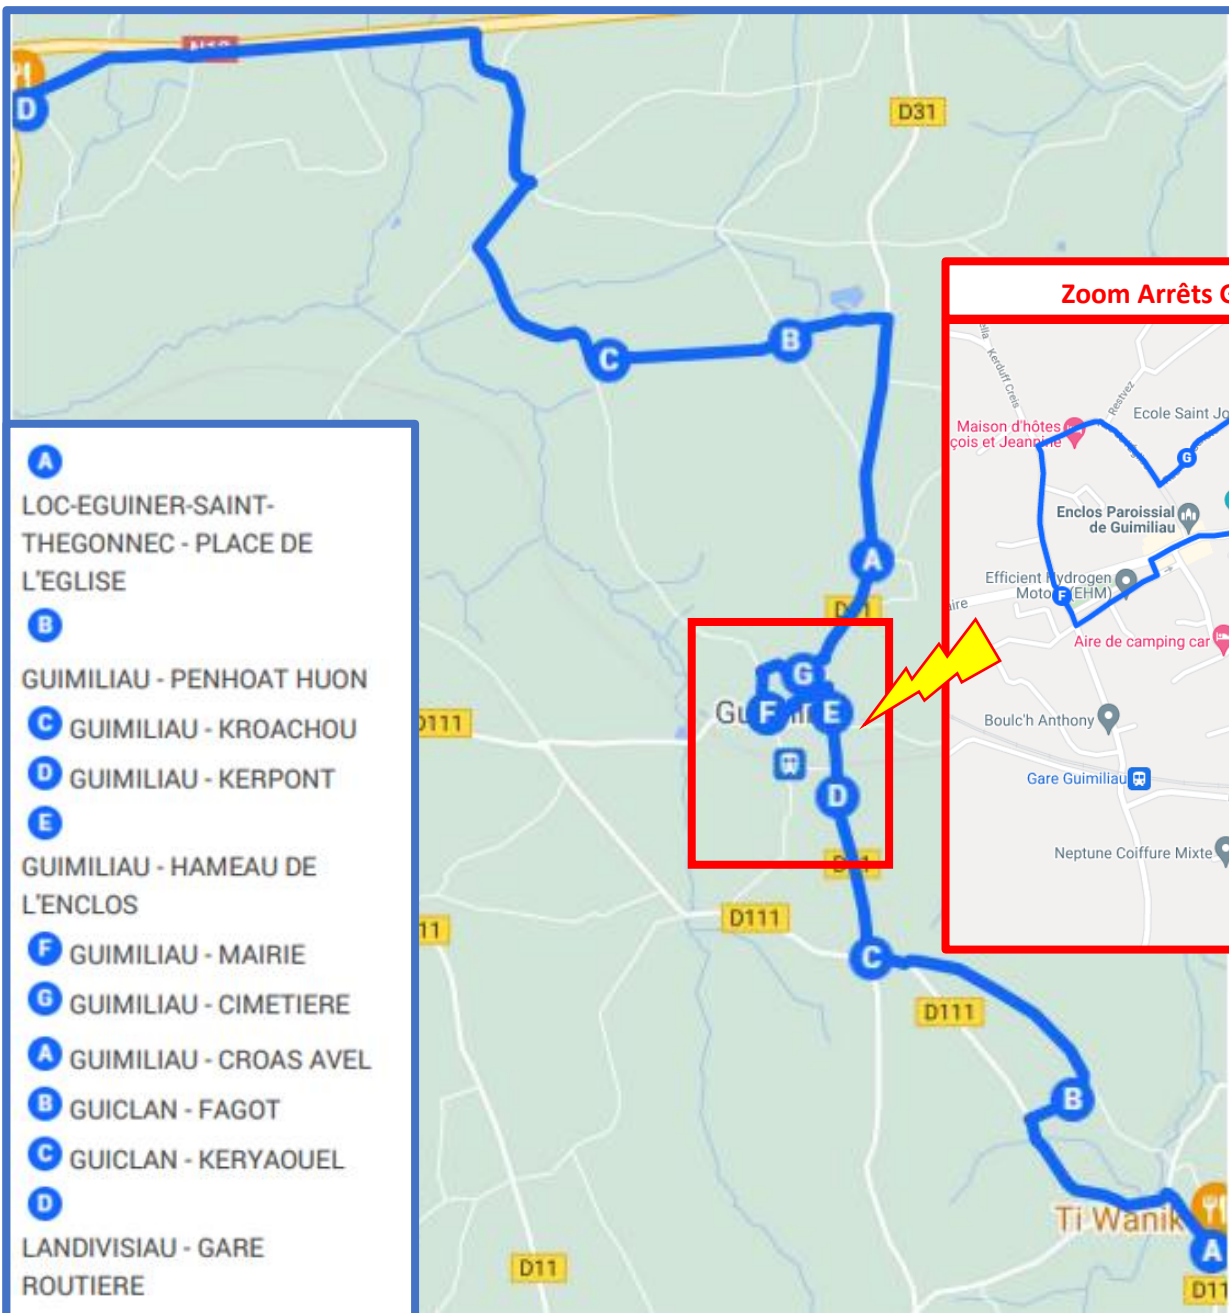

Saint-Thégonnec-Loc-Eguiner – Landivisiau

Exploitant du service : **ELORN bus et cars** – Tél : 02.98.68.40.00 www.elorn-busetcars.fr
Inscription scolaire : en ligne sur www.breizhgo.bzh

BREIZHGO

Le réseau de transport public 100 % Bretagne

02 99 300 300

Prix appel local