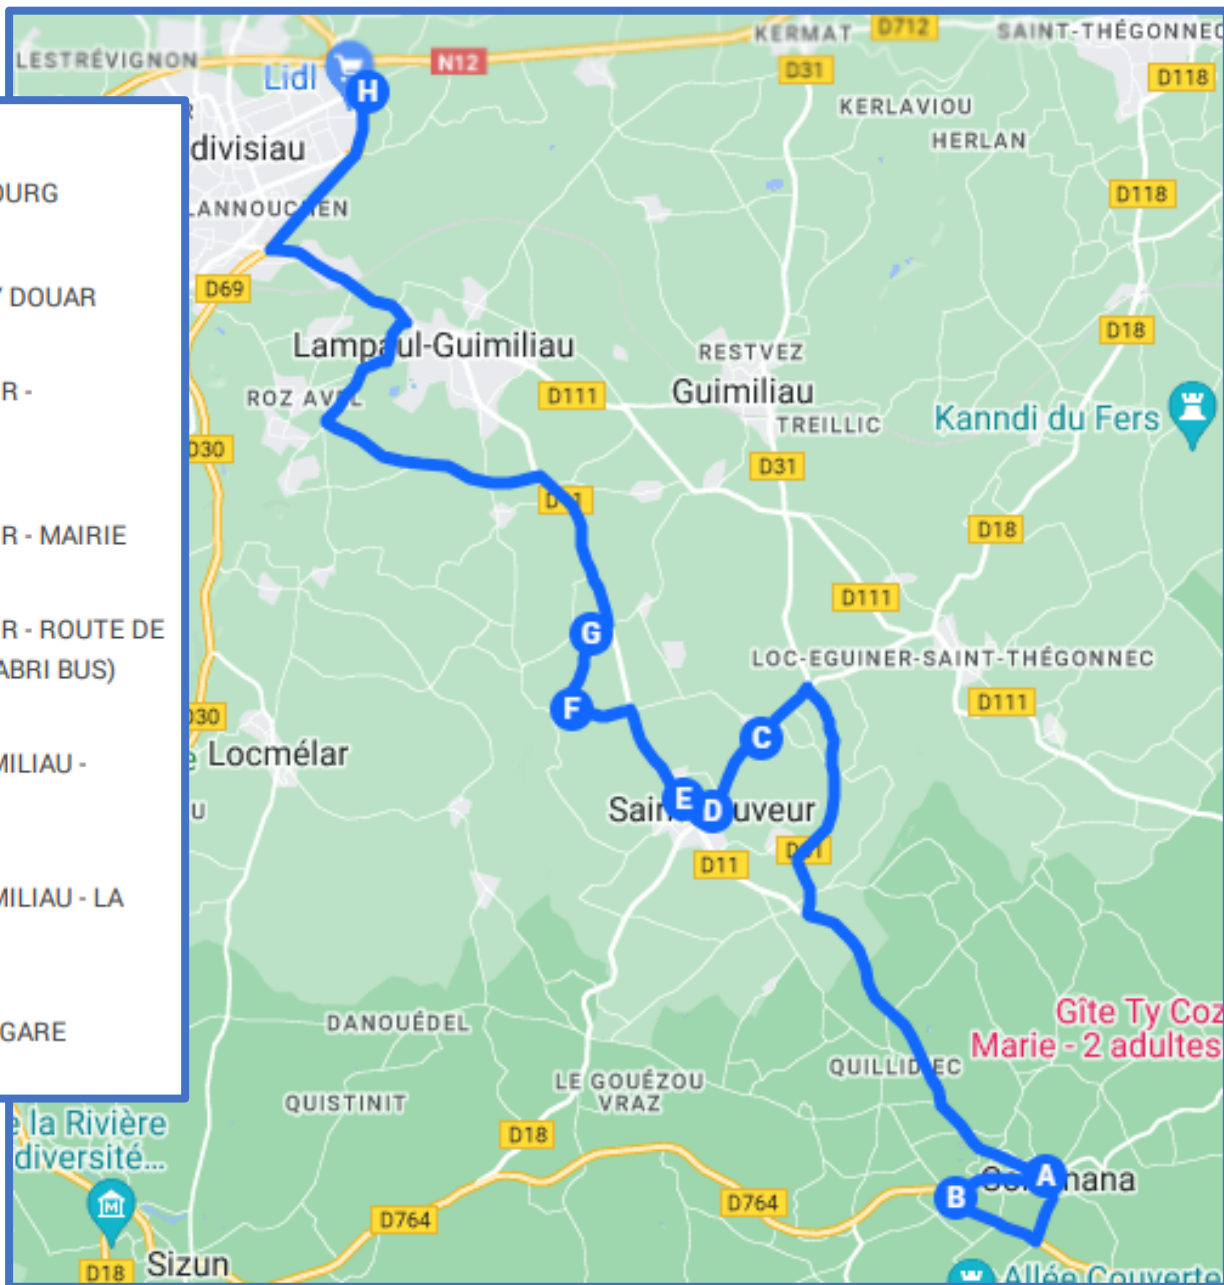

- A** COMMANA - BOURG
- B** COMMANA - TY DOUAR
- C** SAINT-SAUVEUR - GOAZEUZEN
- D** SAINT-SAUVEUR - MAIRIE
- E** SAINT-SAUVEUR - ROUTE DE LANDIVISIAU (ABRI BUS)
- F** LAMPAUL-GUIMILIAU - KERROCH
- G** LAMPAUL-GUIMILIAU - LA GARENNE
- H** LANDIVISIAU - GARE ROUTIERE