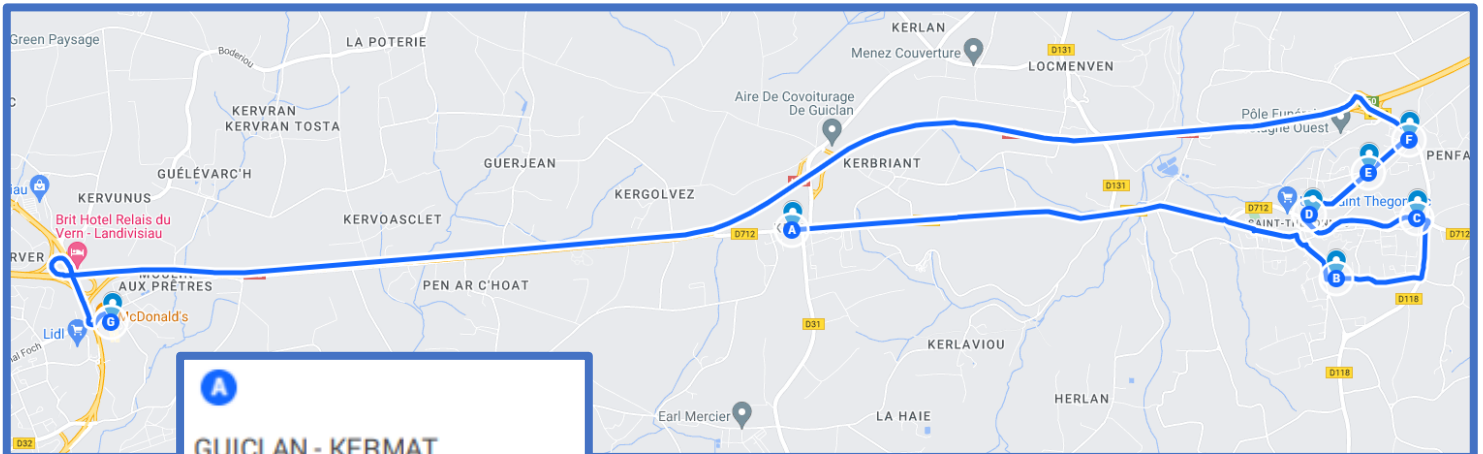

Saint-Thégonnec-Loc-Eguiner – Landivisiau

Exploitant du service : **ELORN bus et cars** – Tél : 02.98.68.40.00 www.elorn-busecars.fr
Inscription scolaire : **en ligne sur www.breizhgo.bzh**

- **A** GUICLAN - KERMAT
- **B** SAINT-THEGONNEC - RUE DES ECOLES
- **C** SAINT-THEGONNEC - GIRATOIRE COAT AR C'HASTELL
- **D** SAINT-THEGONNEC - PARK AN ILIZ/R
- **E** SAINT-THEGONNEC - 18 AVENUE DE BEL AIR
- **F** SAINT-THEGONNEC - AVENUE BEL AIRE (CASERNE)
- **G** LANDIVISIAU - GARE ROUTIERE

Légende

- Itinéraire de la ligne
- Arrêt

Le réseau de transport public 100 % Bretagne

Prix appel local