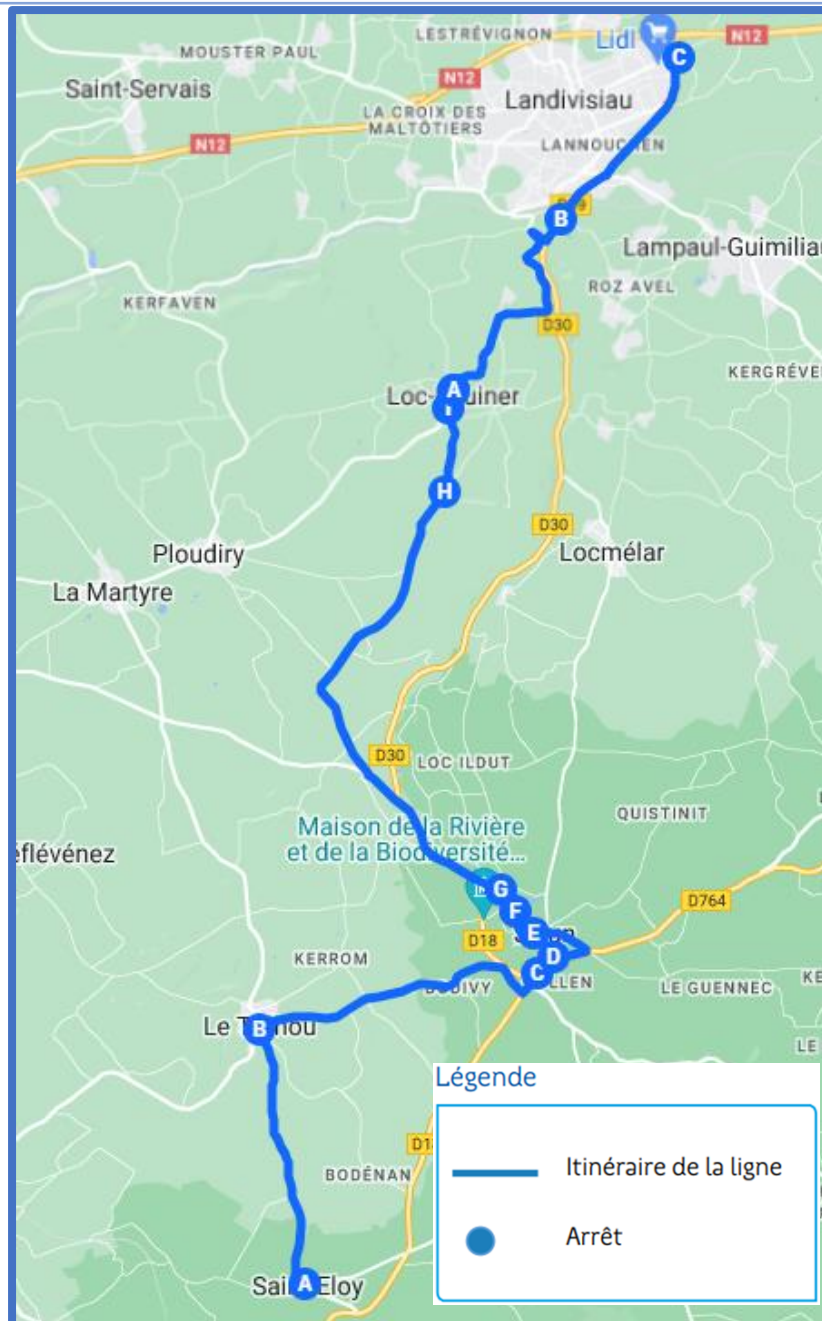

A
SAINT-ELOY - BOURG/R

B
LE TREHOU - MAIRIE

C
SIZUN - 37 RUE DE
CORNOUAILLE

D
SIZUN - RUE DE L'ELORN

E
SIZUN - BOURG

F
SIZUN - RUE DE BREST

G
SIZUN - GIRATOIRE DE
KERROCH

H
LOC EGUINER - TREFASCOET

I
LOC EGUINER - RUE DU
PLATEAU

A
LOC EGUINER - RUE DE
L'ELORN

B
LAMPAUL GUIMILIAU -
MOULIN DU CAN

C
LANDIVISIAU - GARE
ROUTIERE

BREIZHGO

Le réseau de transport public 100% Bretagne

02 99 300 300

Prix appel local