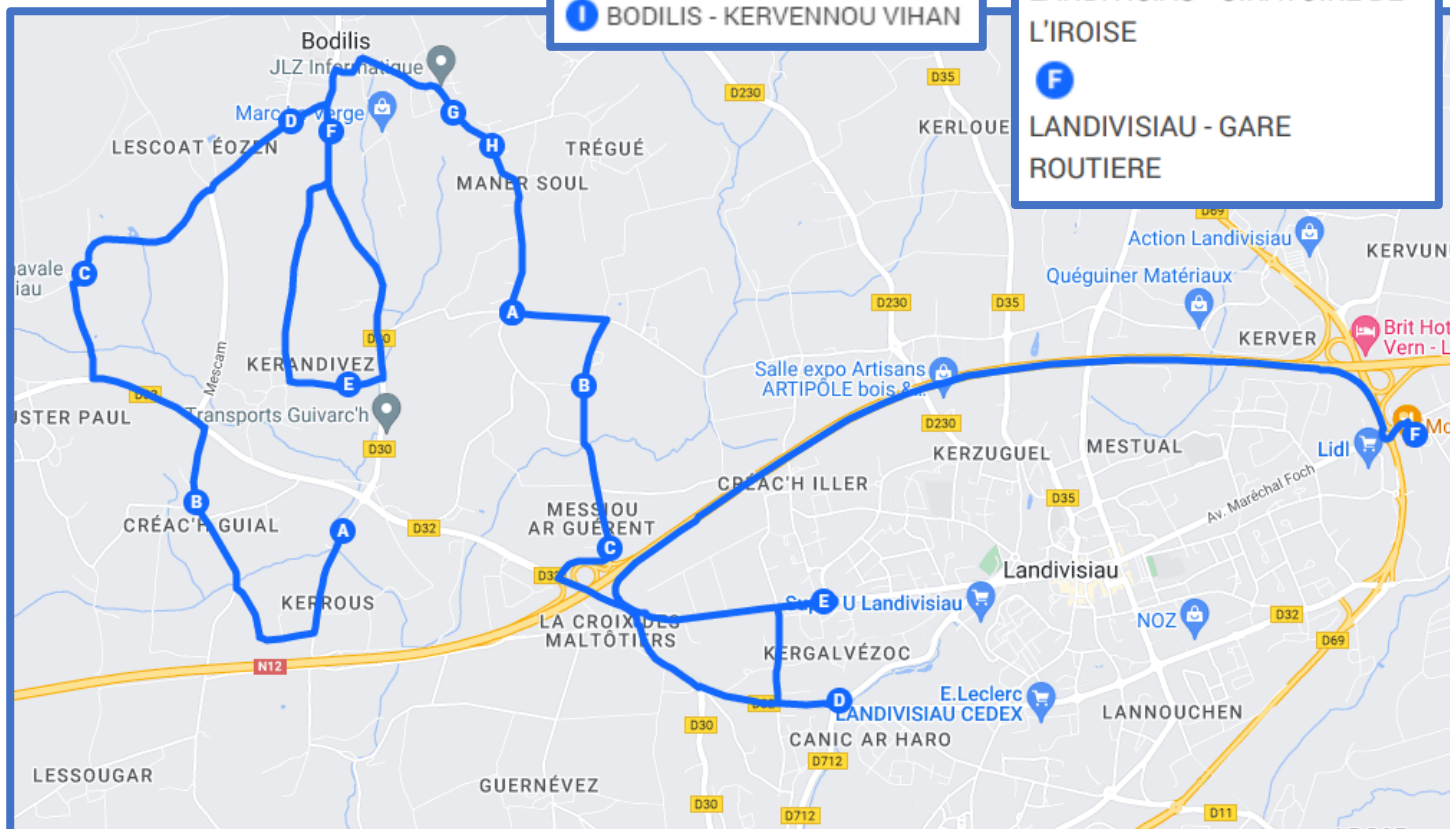

Bodilis – Landivisiau

Exploitant du service : **ELORN bus et cars** – Tél : 02.98.68.40.00 www.elorn-busetcars.fr
Inscription scolaire : **en ligne sur www.breizhgo.bzh**

Légende

Itinéraire de la ligne

Arrêt

- **A** BODILIS - MOULIN DE CREA...
- **B** BODILIS - CREAC'H GUIAL
- **C** BODILIS - COAT REUN
- **D** BODILIS - RUE DE LA B.A.N
- **E** BODILIS - PARCOU
- **F** BODILIS - LOTISSEMENT (AB...
- **G** BODILIS - CROAS AR ZANT
- **H** BODILIS - MANER SOUL
- **I** BODILIS - KERVENNOU VIHAN

- **B** BODILIS - LE VIZIER
- **C** BODILIS - MESSIOU AR GUERENT
- **D** LANDIVISIAU - GIRATOIRE DU CANICK
- **E** LANDIVISIAU - GIRATOIRE DE L'IROISE
- **F** LANDIVISIAU - GARE ROUTIERE

BREIZHGO

Le réseau de transport public 100 % Bretagne

02 99 300 300

Prix appel local