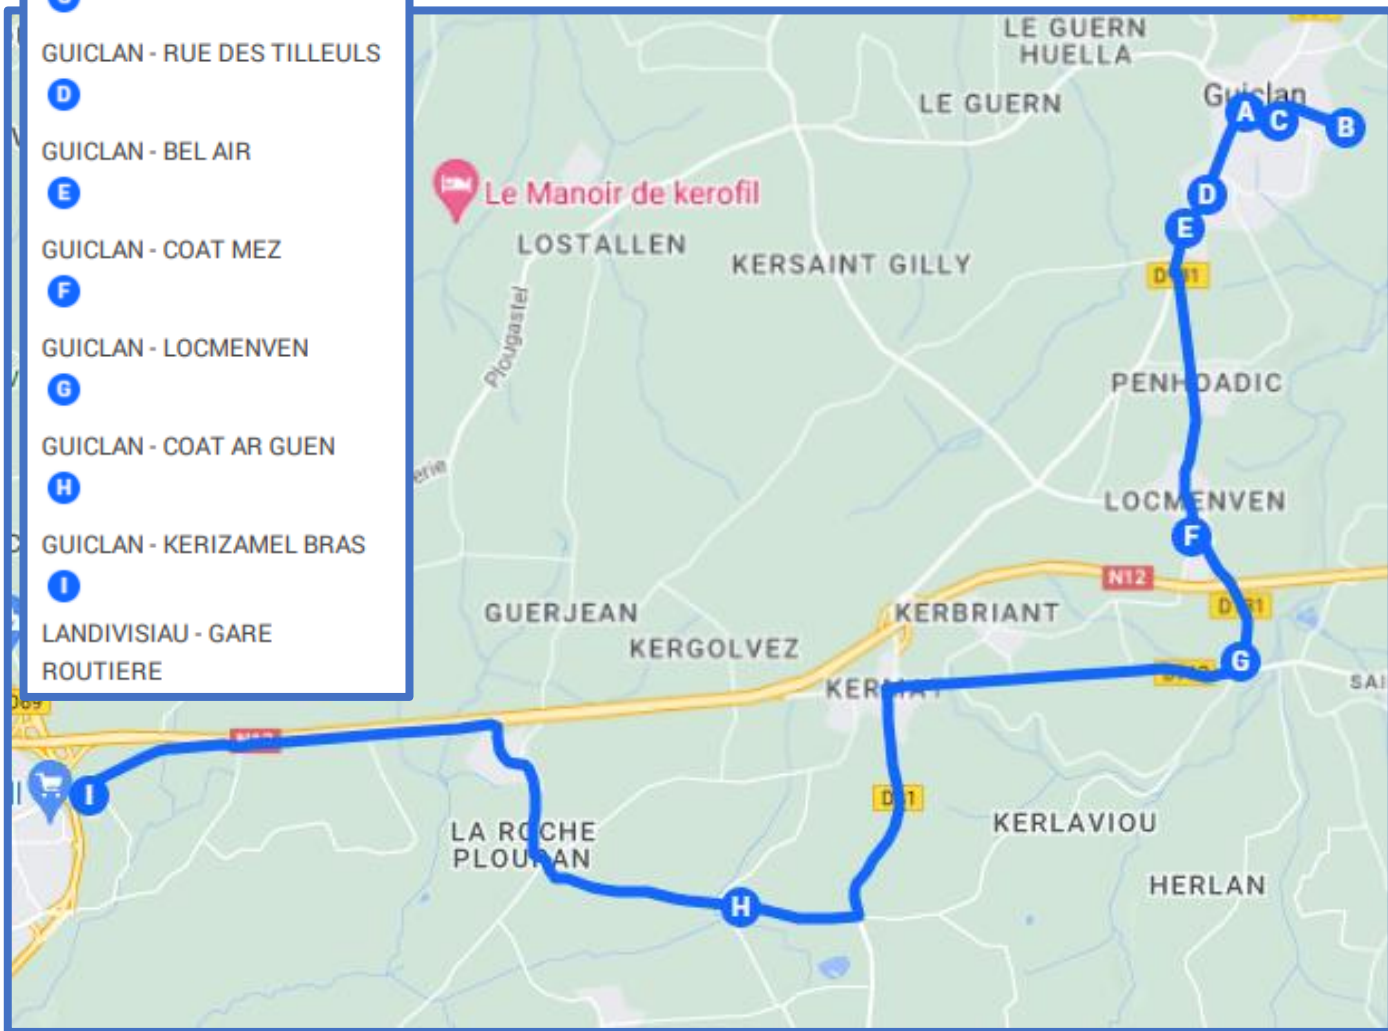

Guiclan – Landivisiau

Exploitant du service : **ELORN bus et cars** – Tél : 02.98.68.40.00 www.elorn-busecars.fr
Inscription scolaire : **en ligne sur www.breizhgo.bzh**

Légende

— Itinéraire de la ligne

● Arrêt

- **A** GUICLAN - MAIRIE
- **B** GUICLAN - ROUTE DE TREVILIS
- **C** GUICLAN - RUE DES TILLEULS
- **D** GUICLAN - BEL AIR
- **E** GUICLAN - COAT MEZ
- **F** GUICLAN - LOCMENVEN
- **G** GUICLAN - COAT AR GUEN
- **H** GUICLAN - KERIZAMEL BRAS
- **I** LANDIVISIAU - GARE ROUTIERE

BREIZHGO

Le réseau de transport public 100 % Bretagne

02 99 300 300

Prix appel local