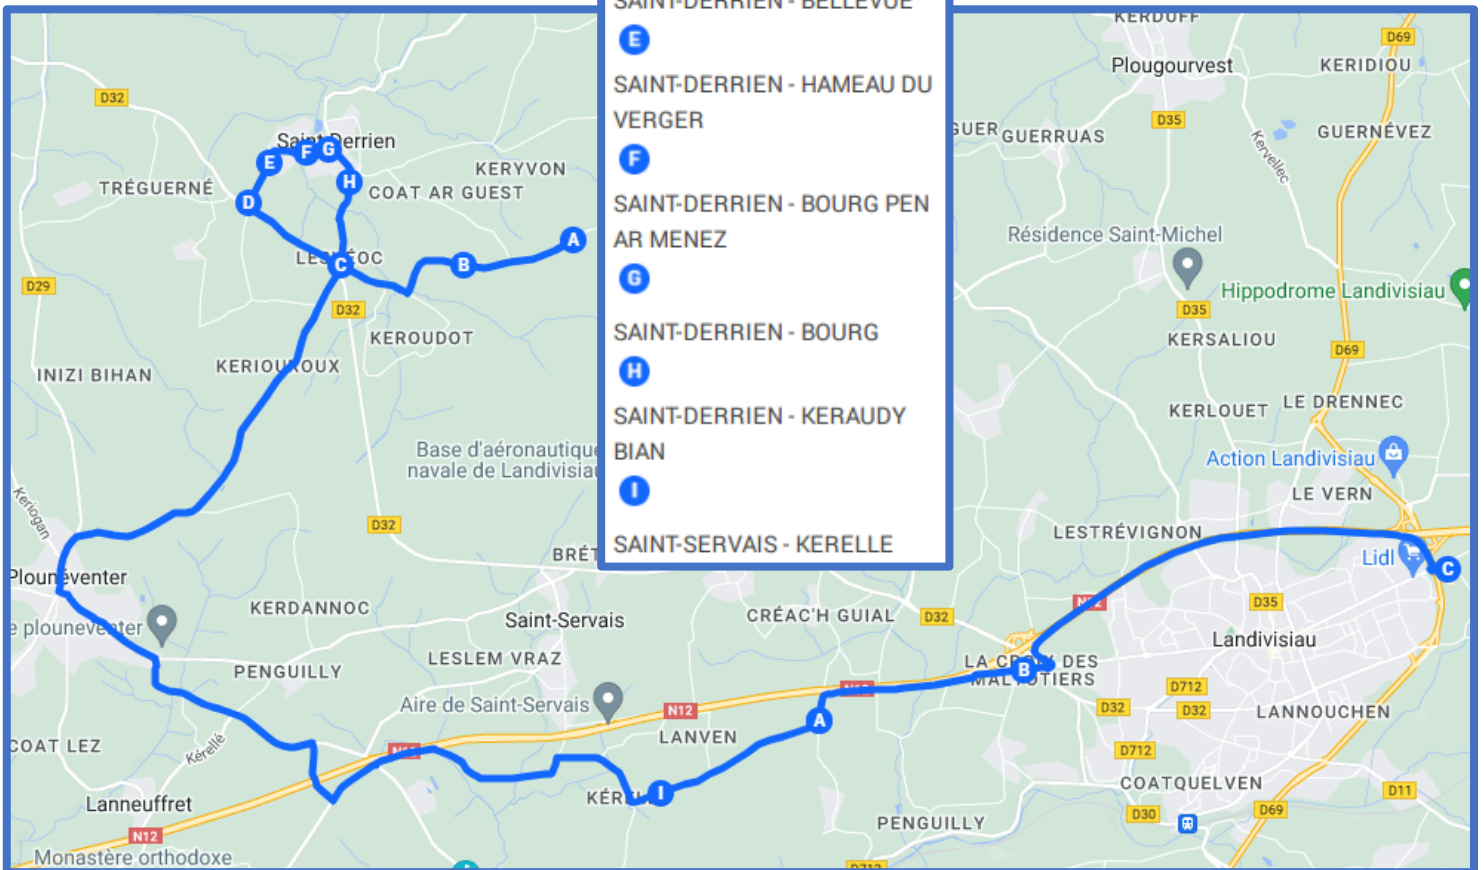

Saint-Servais – Landivisiau

Exploitant du service : **ÉLORN bus et cars** – Tél : 02.98.68.40.00 www.elorn-busecars.fr
Inscription scolaire : **en ligne sur www.breizhgo.bzh**

Légende

- Itinéraire de la ligne
- Arrêt

- **A** SAINT-SERVAIS - KERVILIEN
  HUELLA
- **B** SAINT-DERRIEN - GOAREM
  HOULARD
- **C** SAINT-DERRIEN - LESVEOC
- **D** SAINT-DERRIEN - BELLEVUE
- **E** SAINT-DERRIEN - HAMEAU DU
  VERGER
- **F** SAINT-DERRIEN - BOURG PEN
  AR MENEZ
- **G** SAINT-DERRIEN - BOURG
  BIAN
- **H** SAINT-DERRIEN - KERAUDY
  BIAN
- **I** SAINT-SERVAIS - KERELLE

- **A** BODILIS - KERICHEN
- **B** LANDIVISIAU - CROIX DES
  MALTOTIERS
- **C** LANDIVISIAU - GARE
  ROUTIERE

BREIZHGO

Le réseau de transport public 100 % Bretagne

02 99 300 300

Prix appel local