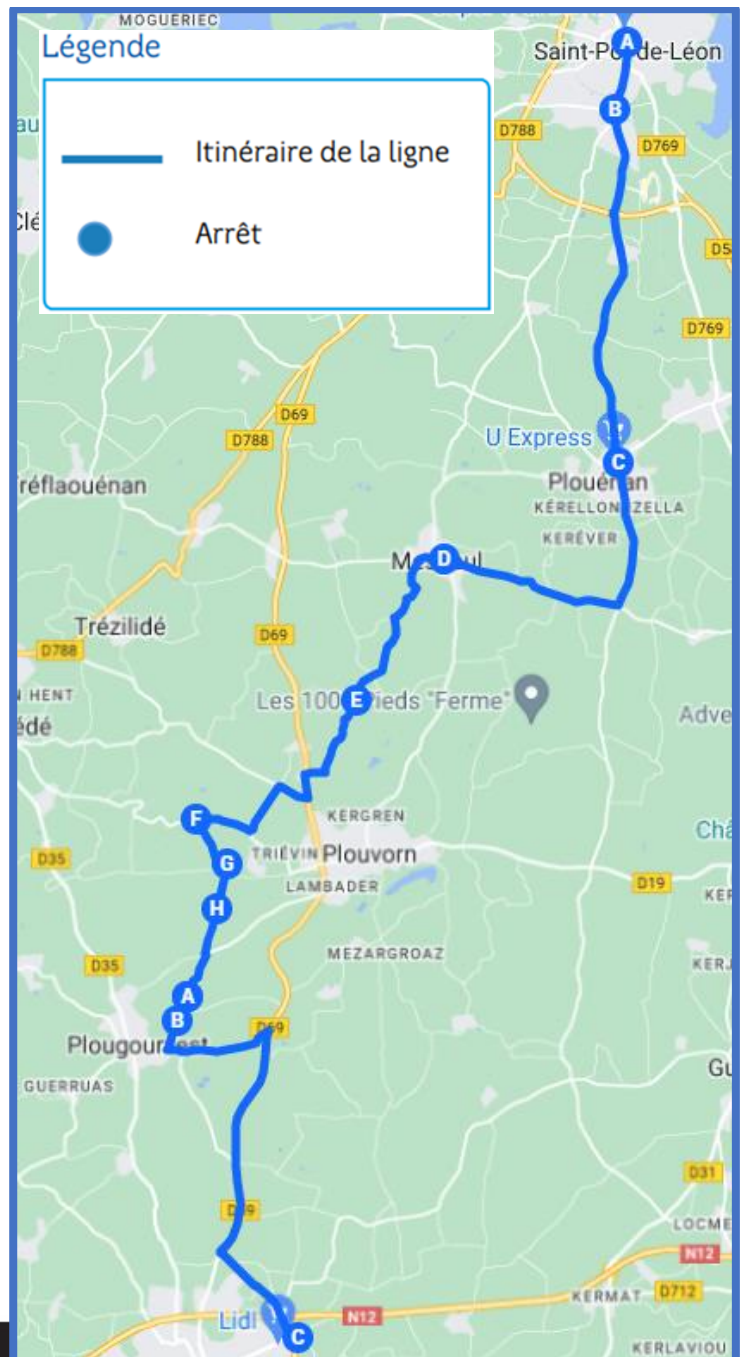

Saint-Pol-De-Léon – Landivisiau

Exploitant du service : **ELORN bus et cars** – Tél : 02.98.68.40.00 www.elorn-busecars.fr
Inscription scolaire : **en ligne sur www.breizhgo.bzh**

- **A** SAINT-POL-DE-LEON - OFFICE DE TOURISME
- **B** SAINT-POL-DE-LEON - TY KASTELLIZ
- **C** PLOUENAN - BOURG
- **D** MESPAUL - MAIRIE
- **E** PLOUVORN - CREACH ANTER HENT
- **F** PLOUZEVEDE - LE GOLLEN
- **G** PLOUVORN - GOUMANA VRAS
- **H** PLOUGOURVEST - PENFRAT

- **A** PLOUGOURVEST - GOASCADOUGUEN
- **B** PLOUGOURVEST - MESCAM
- **C** LANDIVISIAU - GARE ROUTIERE

BREIZHGO

Le réseau de transport public 100% Bretagne

02 99 300 300

Prix appel local