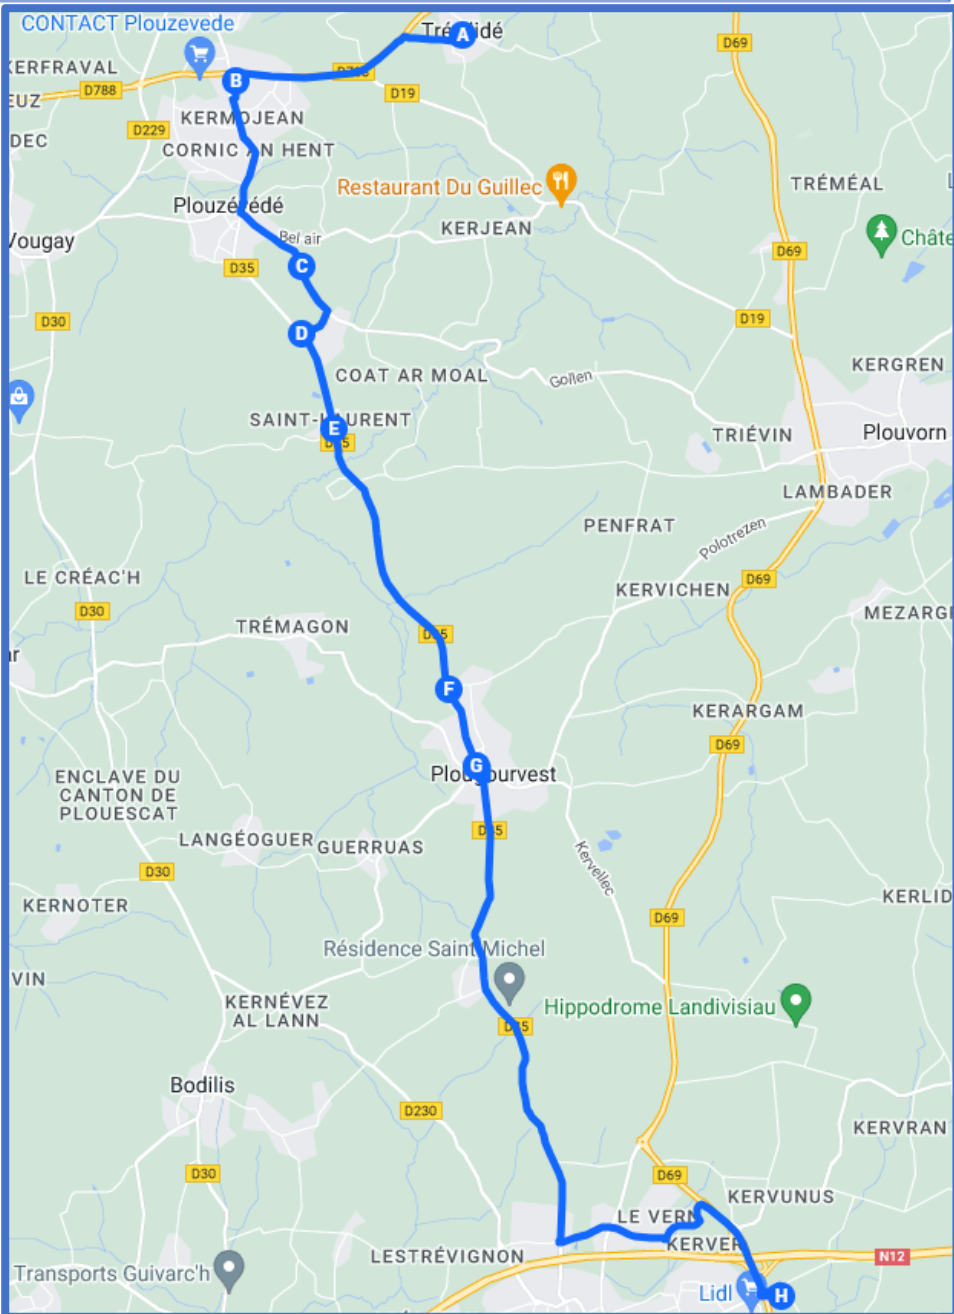

Trézilidé – Landivisiau

Exploitant du service : **ELORN bus et cars** – Tél : 02.98.68.40.00 www.elorn-busetcars.fr
Inscription scolaire : **en ligne sur www.breizhgo.bzh**

- **A** TREZILIDE - BOURG
- **B** PLOUZEVEDE - BERVEN CHAPELLE
- **C** PLOUZEVEDE - KERVINGANT BIHAN
- **D** PLOUZEVEDE - PONT BERRIC
- **E** PLOUZEVEDE - SAINT-LAURENT
- **F** PLOUGOURVEST - COATIVELEC
- **G** PLOUGOURVEST - BOURG
- **H** LANDIVISIAU - GARE ROUTIERE

Légende

- Itinéraire de la ligne
- Arrêt

Le réseau de transport public 100 % Bretagne

Prix appel local