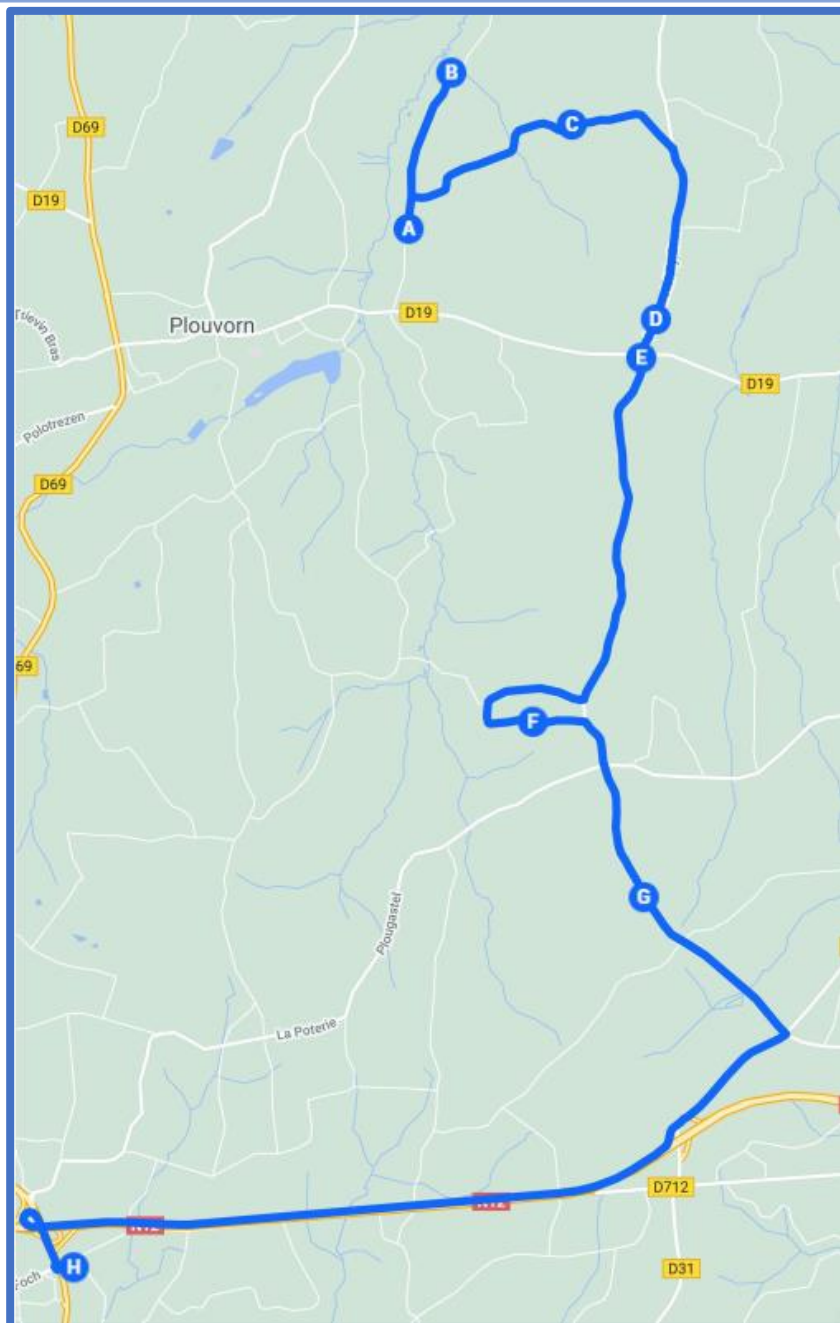

Légende

 Itinéraire de la ligne

 Arrêt

BREIZHGO

Le réseau de transport public 100 % Bretagne

 **02 99 300 300**

Prix appel local

Plouvorn – Landivisiau