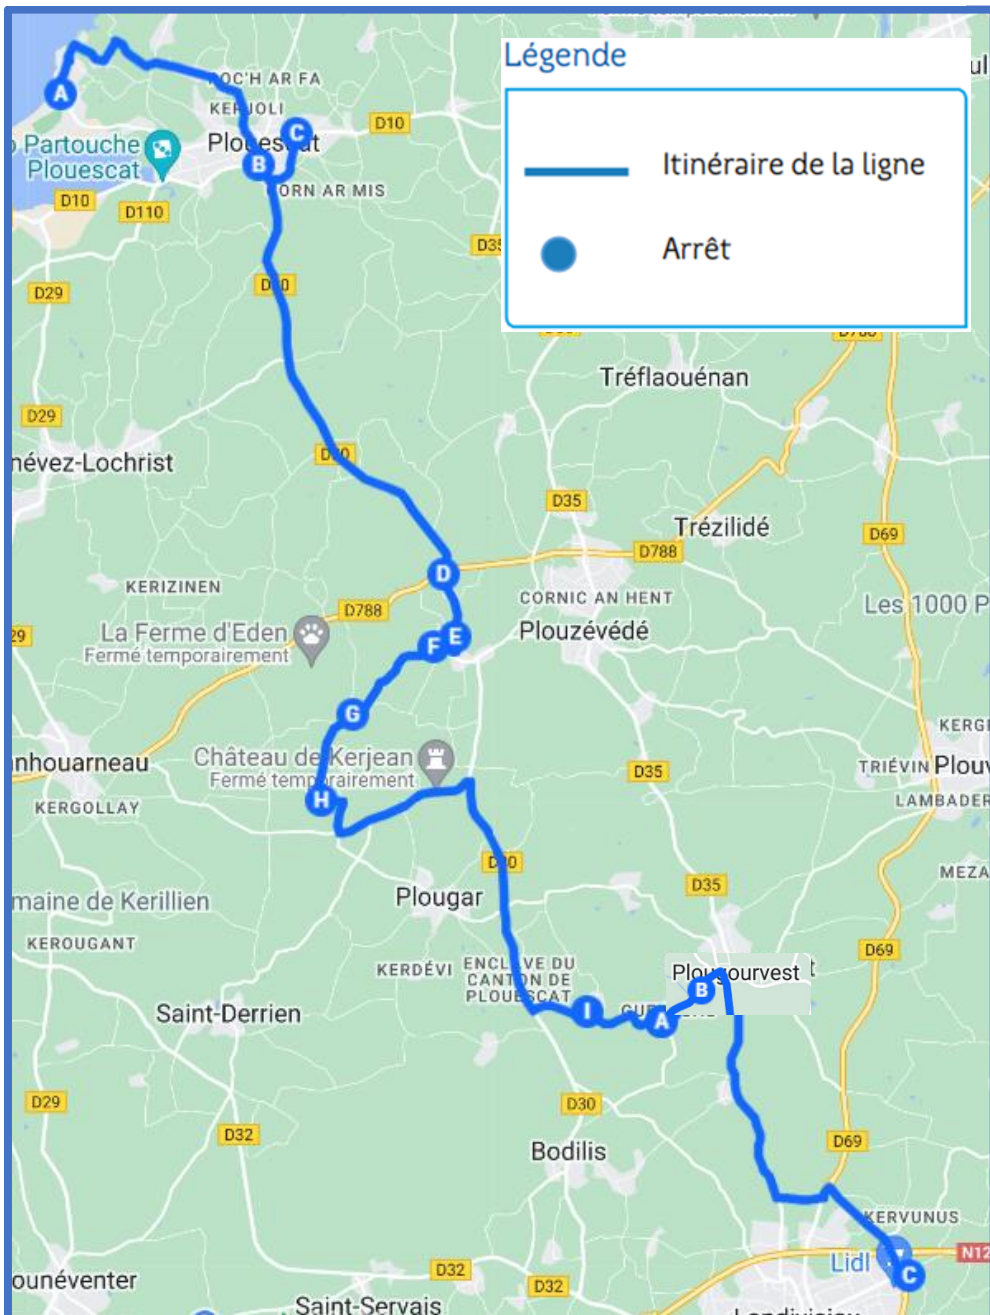

Plouescat – Landivisiau

Exploitant du service : **ELORN bus et cars** – Tél : 02.98.68.40.00 www.elorn-busetcars.fr
Inscription scolaire : **en ligne sur www.breizhgo.bzh**

- **A** PLOUESCAT - PORS GUEN
- **B** PLOUESCAT - PLACE WANDFRIED
- **C** PLOUESCAT - PLACE DE L'EUROPE
- **D** ST VOUGAY - LE MENGLEUZ
- **E** ST VOUGAY - MEZORMEL
- **F** ST VOUGAY - KER HEOL
- **G** ST VOUGAY - KREGREIS (KERGARANTON)
- **H** ST VOUGAY - COAT RIOUAL
- **I** PLOUGAR - LANGEOQUER
- **J** PLOUGOURVEST-GUERRUAS

- **A** PLOUGOURVEST-GUERRUAS
- **B** PLOUGOURVEST - GORLANNIC
- **C** LANDIVISIAU - GARE ROUTIERE

BREIZHGO

Le réseau de transport public 100 % Bretagne

02 99 300 300

Prix appel local