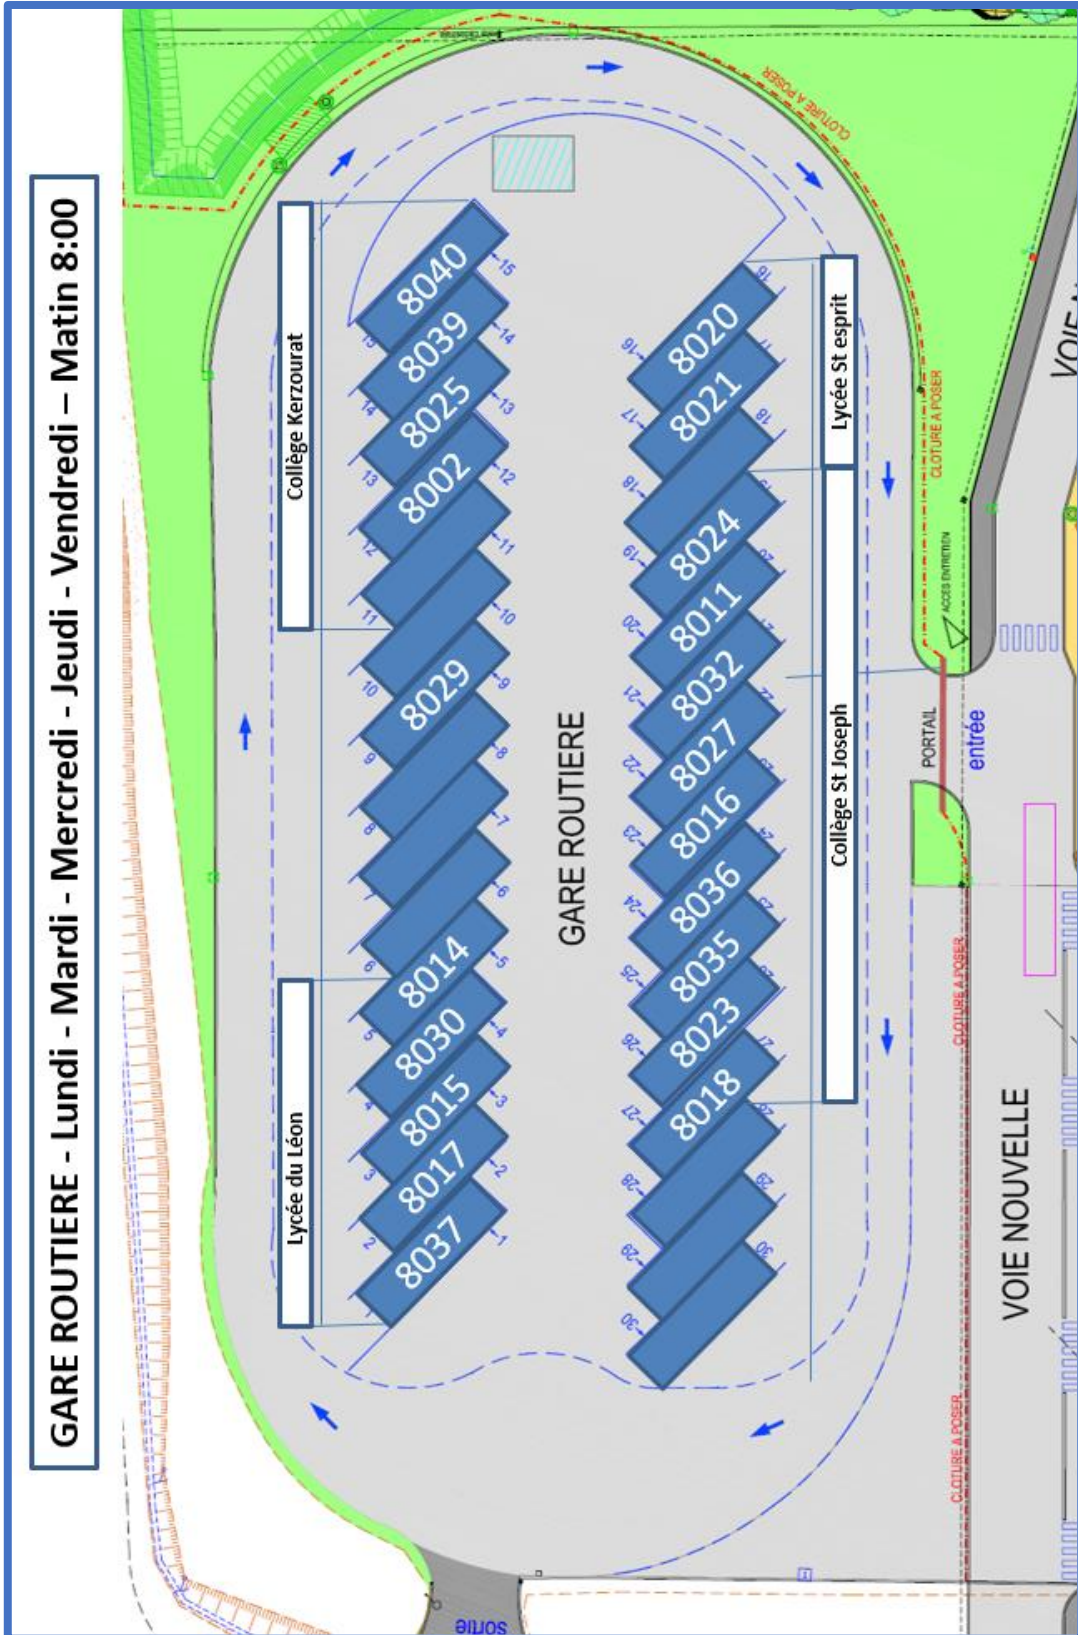

* Devant le collège St Joseph

BREIZHGO

Le réseau de transport public 100 % Bretagne

02 99 300 300

Prix appel local

Stationnement Gare Routière de Landivisiau (Matin 8h00)

GARE ROUTIERE - Lundi - Mardi - Mercredi - Jeudi - Vendredi - Matin 8:00