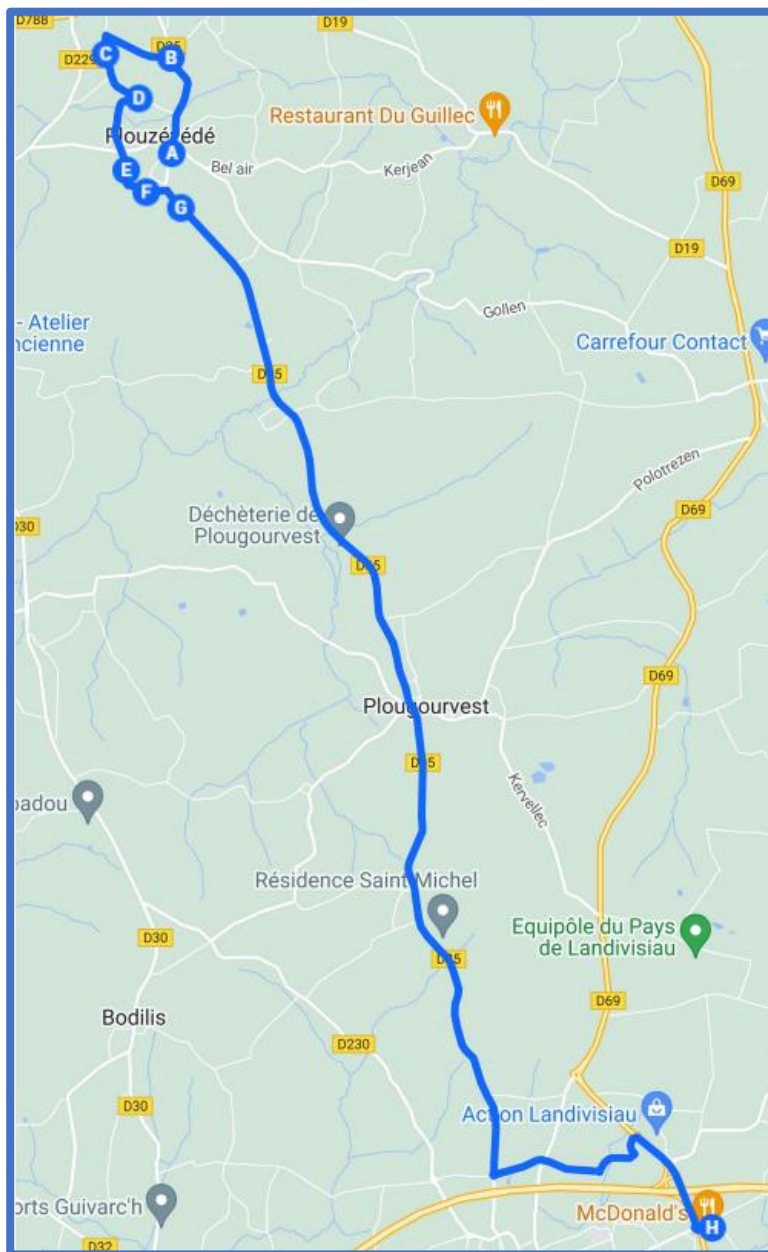

Plouzévéde – Landivisiau

Exploitant du service : **ELORN bus et cars** – Tél : 02.98.68.40.00 www.elorn-busetcars.fr
Inscription scolaire : **en ligne sur www.breizhgo.bzh**

- **A** PLOUZEVEDE - ROUTE DE LANDIVISIAU
- **B** PLOUZEVEDE - GARE
- **C** PLOUZEVEDE - LE ROZ
- **D** PLOUZEVEDE - MILIN NEVEZ
- **E** PLOUZEVEDE - KERSCAVEN
- **F** PLOUZEVEDE - RUE DU CALVAIRE
- **G** PLOUZEVEDE - POULPIC
- **H** LANDIVISIAU - GARE ROUTIERE

Légende

- Itinéraire de la ligne
- Arrêt

BREIZHGO

Le réseau de transport public 100 % Bretagne

02 99 300 300

Prix appel local