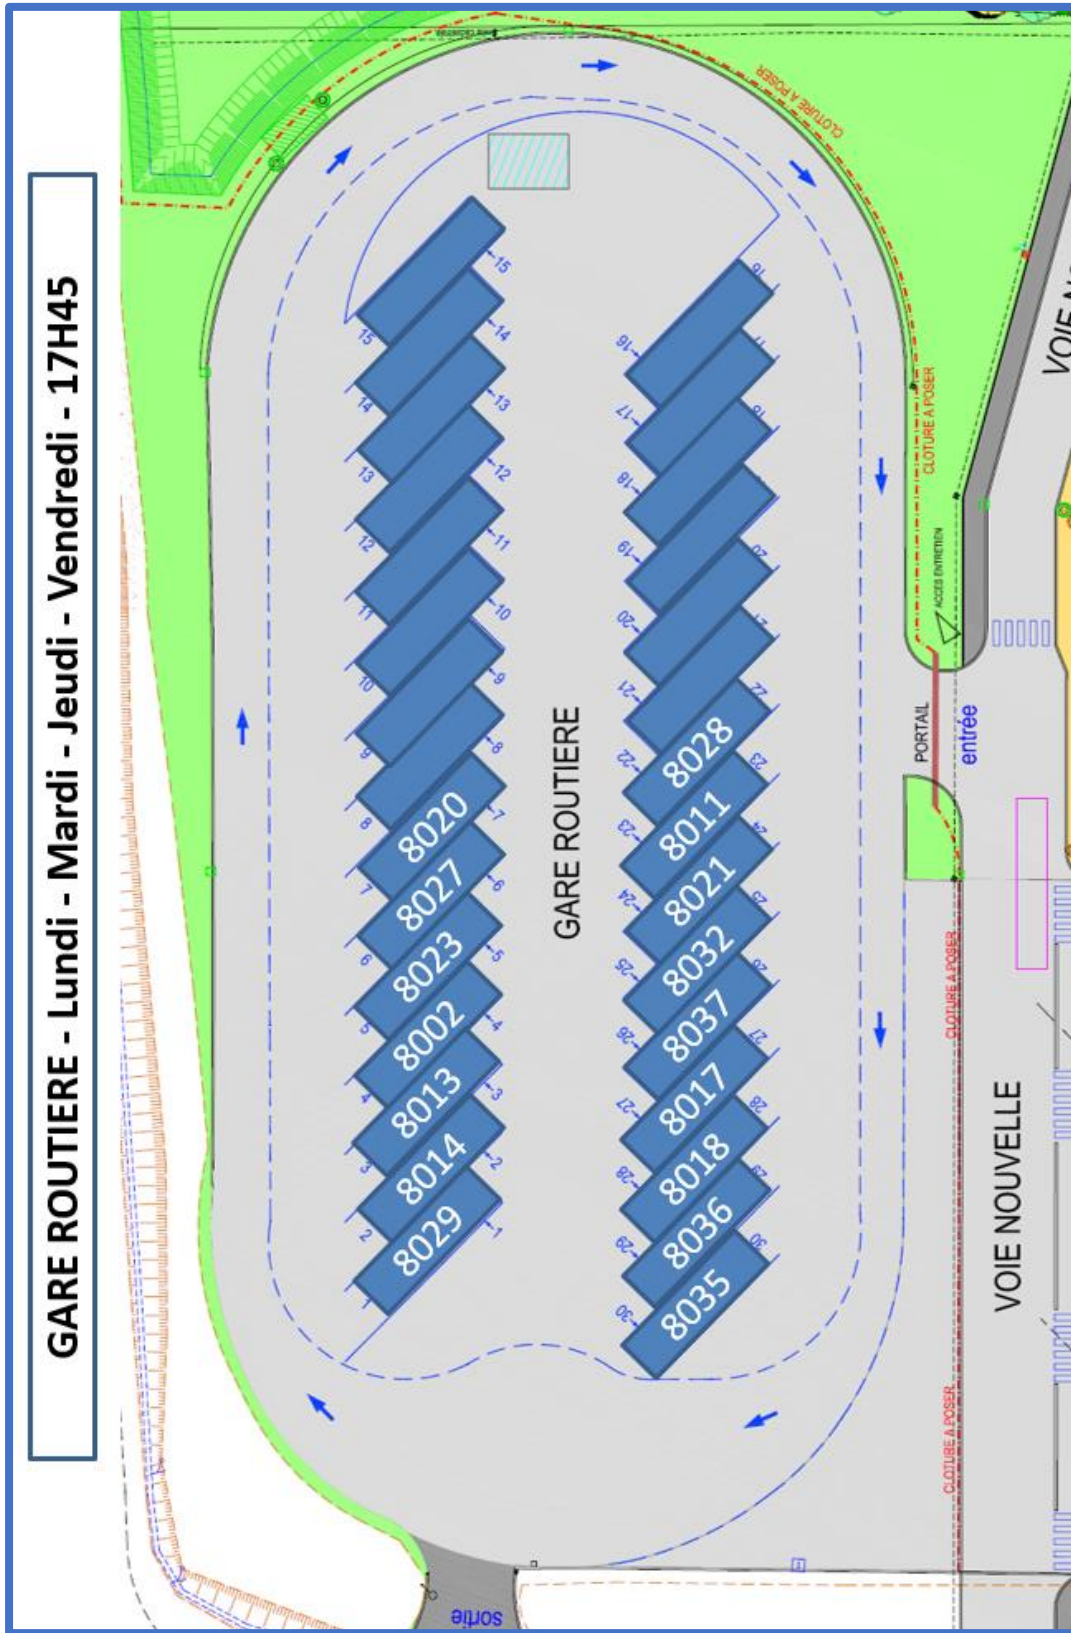

Stationnement Gare Routière de Landivisiau (Soir 17h45)

BREIZHGO

Le réseau de transport public 100 % Bretagne

02 99 300 300

Prix appel local