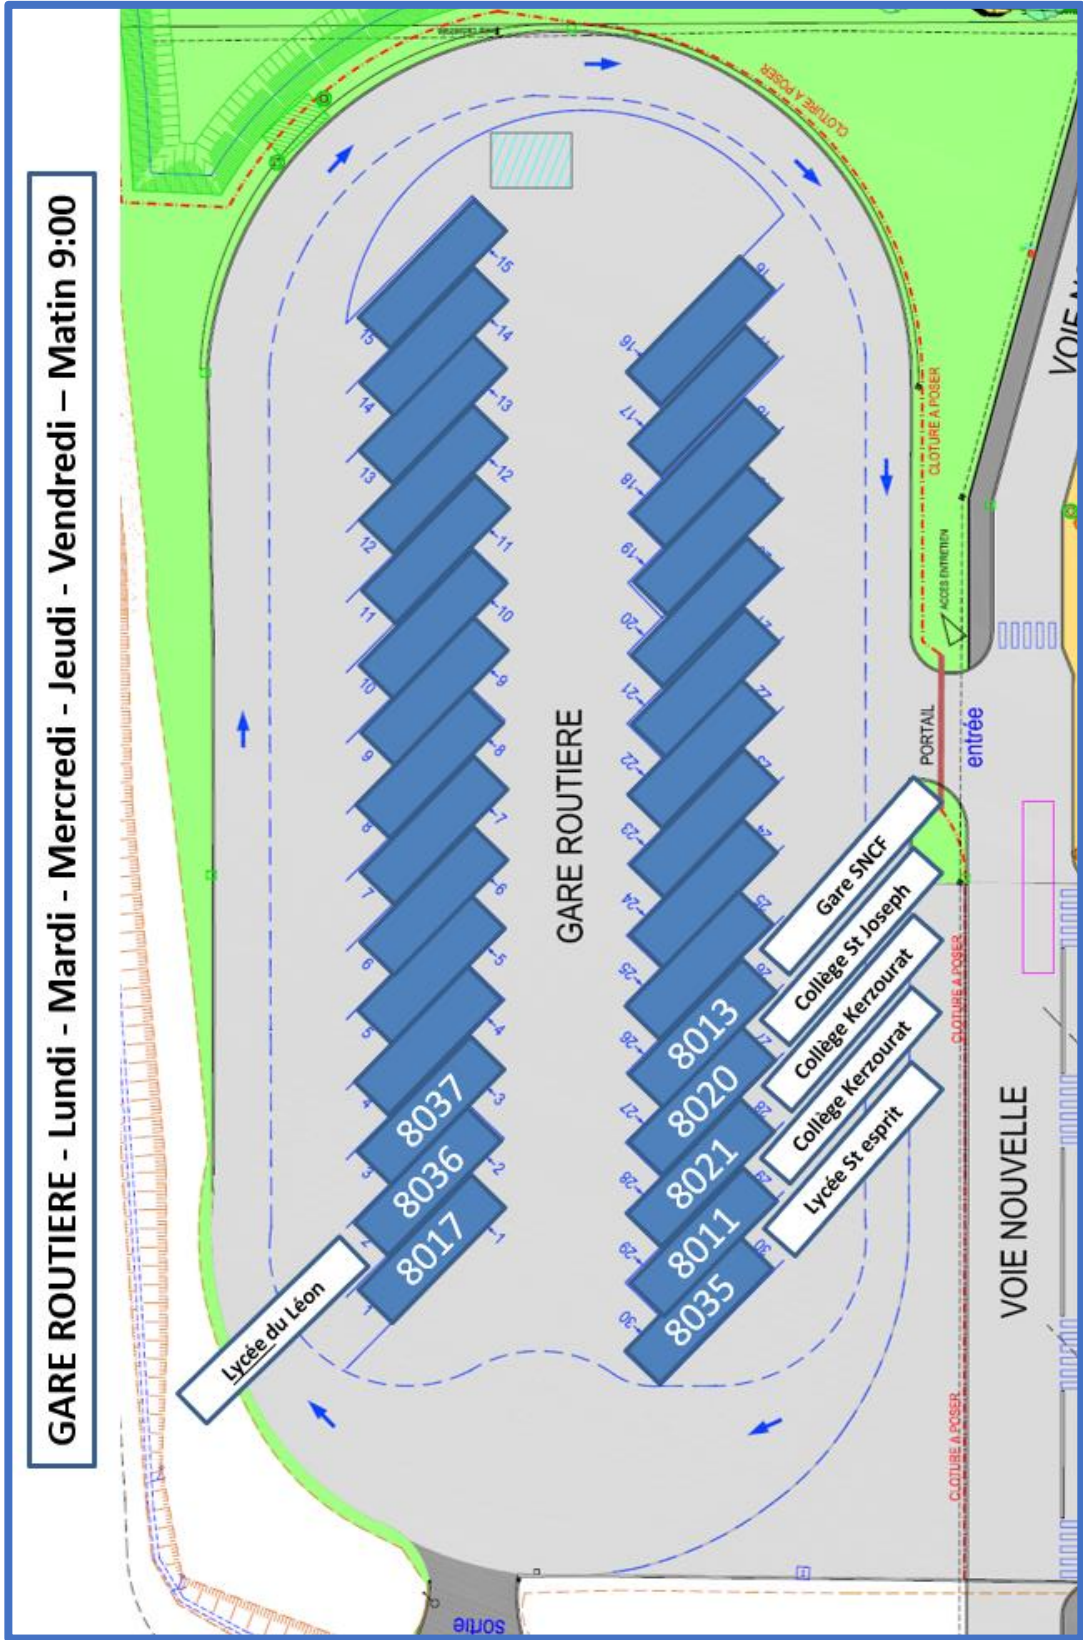

BREIZHGO

Le réseau de transport public 100 % Bretagne

02 99 300 300

Prix appel local

Stationnement Gare Routière de Landivisiau (Matin 9h00)

GARE ROUTIERE - Lundi - Mardi - Mercredi - Jeudi - Vendredi - Matin 9:00