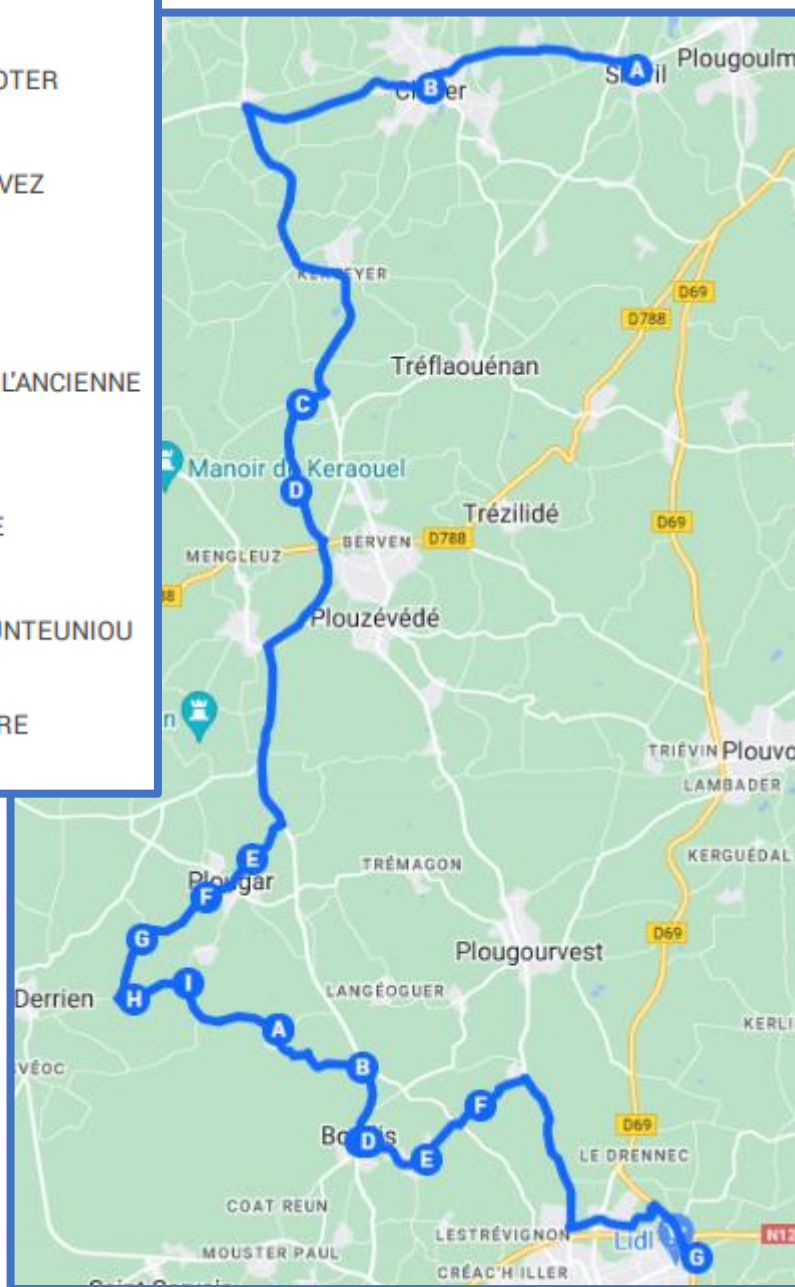

Sibiril – Landivisiau

Exploitant du service : **ELORN bus et cars** – Tél : 02.98.68.40.00 www.elorn-busetcars.fr
Inscription scolaire : **en ligne sur www.breizhgo.bzh**

- **A** SIBIRIL - BOURG
- **B** CLEDER - BOURG
- **C** TREFLAOUENAN - QUERAN
- **D** TREFLAOUENAN - GORRE QUERAN
- **E** PLOUGAR - ROZ AR CREACH
- **F** PLOUGAR - PENKEAR
- **G** PLOUGAR - KERSAOS
- **H** PLOUGAR - LE RUN
- **I** PLOUGAR - CARREFOUR BOD FAO - KERDEVI

- **A** PLOUGAR - KERNOTER
- **B** PLOUGAR - TY-NEVEZ
- **C** BODILIS - MAIRIE
- **D** BODILIS - RUE DE L'ANCIENNE FORGE
- **E** BODILIS - TREGUE
- **F** BODILIS - KERFEUNTEUNIOU
- **G** LANDIVISIAU - GARE ROUTIERE

Légende

- Itinéraire de la ligne
- Arrêt

Le réseau de transport public 100 % Bretagne

Prix appel local