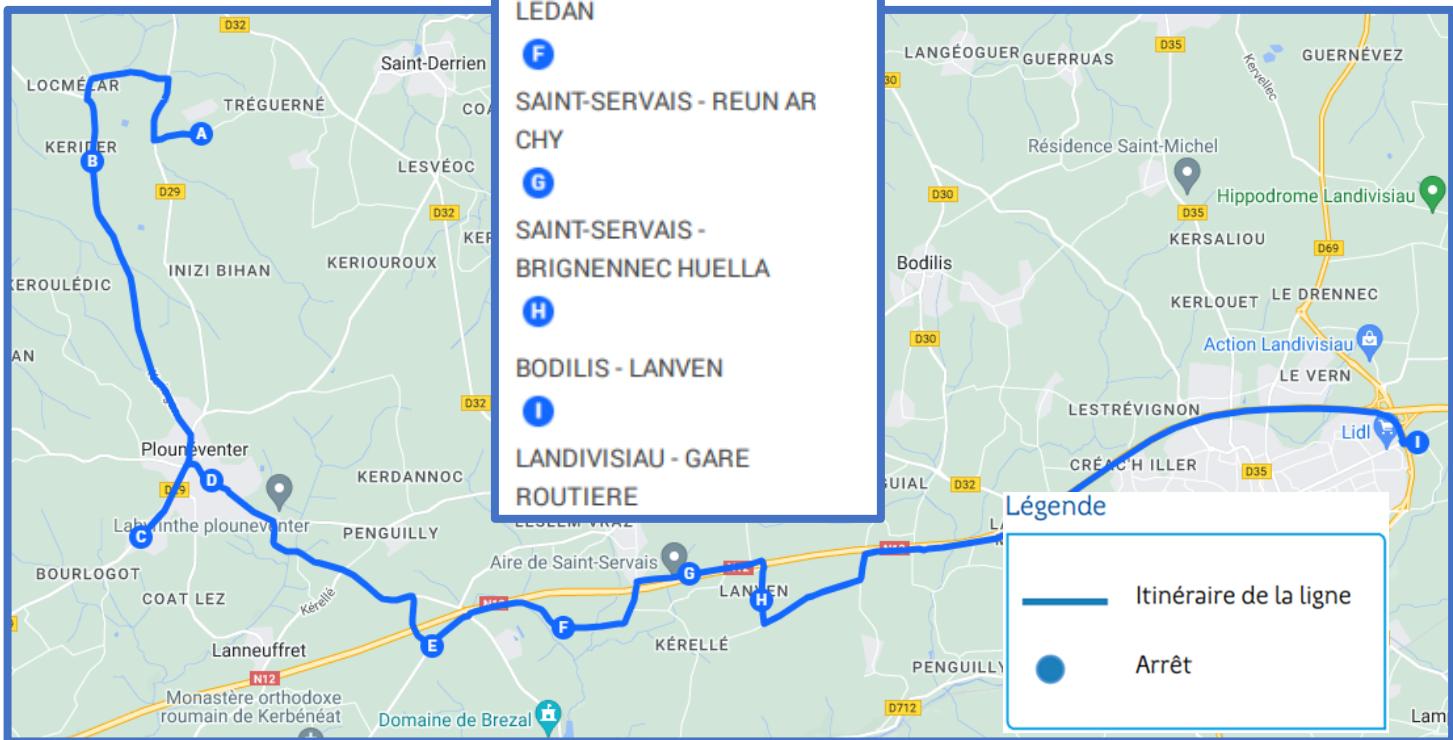

Saint-Derrien – Landivisiau

Exploitant du service : **ELORN bus et cars** – Tél : 02.98.68.40.00 www.elorn-busetcars.fr
Inscription scolaire : *en ligne sur www.breizhgo.bzh*

Légende

- Itinéraire de la ligne
- Arrêt

- **A** SAINT-DERRIEN - QUINQUIS BRAS
- **B** PLOUVENTER - KERIDER
- **C** PLOUVENTER - KERANDIVEZ
- **D** PLOUVENTER - KERMARIA
- **E** PLOUVENTER - PRAT LEDAN
- **F** SAINT-SERVAIS - REUN AR CHY
- **G** SAINT-SERVAIS - BRIGNENEC HUELLA
- **H** BODILIS - LANVEN
- **I** LANDIVISIAU - GARE ROUTIERE

Légende

- Itinéraire de la ligne
- Arrêt

BREIZHGO

Le réseau de transport public 100 % Bretagne

02 99 300 300

Prix appel local