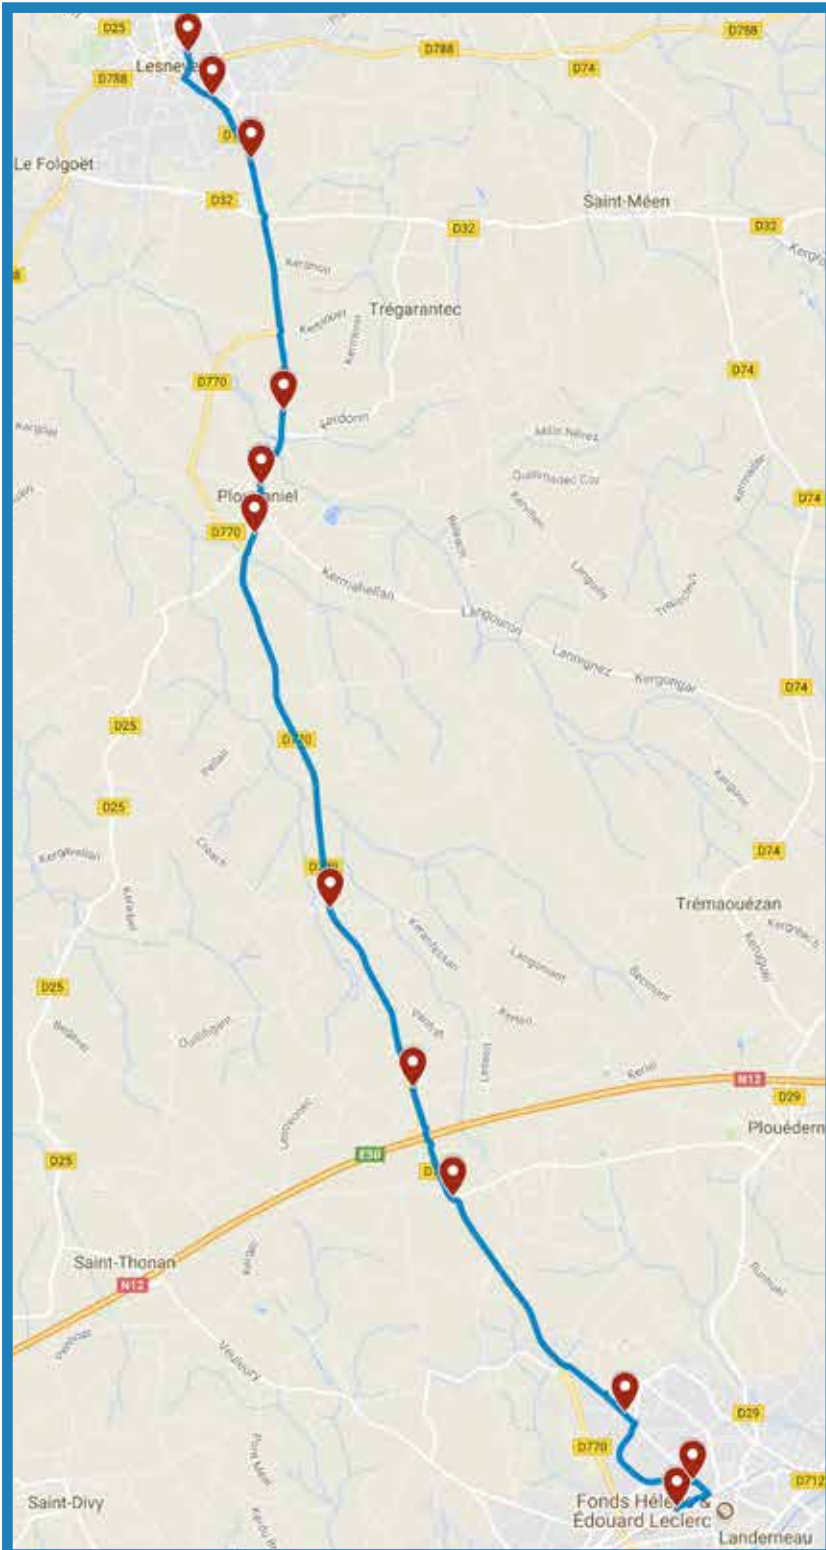

Légende

 Itinéraire de la ligne

 Arrêt

Landerneau - Lesneven

Horaires valables à partir du 2 septembre 2024

LANDERNEAU > LESNEVEN

LESNEVEN > LANDERNEAU

Période Scolaire	LMMeJV	Période Scolaire	Me	LMMeJV
LANDERNEAU Gare Routière	07:43	LESNEVEN Carmarthen	13:05	16:47
LANDERNEAU Gendarmerie	07:44	LESNEVEN Rue de la Marne	13:07	16:49
LANDERNEAU Maréchal Leclerc	07:46	LESNEVEN Bel Air	13:08	16:50
PLOUDANIEL Saint-Eloi	07:49	PLOUDANIEL Le Roudous	13:11	16:53
PLOUDANIEL Mescoden	07:51	PLOUDANIEL Eglise	13:12	16:54
PLOUDANIEL Auberge Neuve	07:53	PLOUDANIEL Bourg	13:12	16:54
PLOUDANIEL Bourg	07:57	PLOUDANIEL Auberge Neuve	13:16	16:58
PLOUDANIEL Eglise	07:57	PLOUDANIEL Mescoden	13:17	16:59
PLOUDANIEL Le Roudous	07:58	PLOUDANIEL Saint-Eloi	13:19	17:01
LESNEVEN Bel Air	08:02	LANDERNEAU Maréchal Leclerc	13:25	17:08
LESNEVEN Rue de la Marne	08:03	LANDERNEAU Gendarmerie	13:28	17:11
LESNEVEN Carmarthen	08:11	LANDERNEAU Gare Routière	13:30	17:15