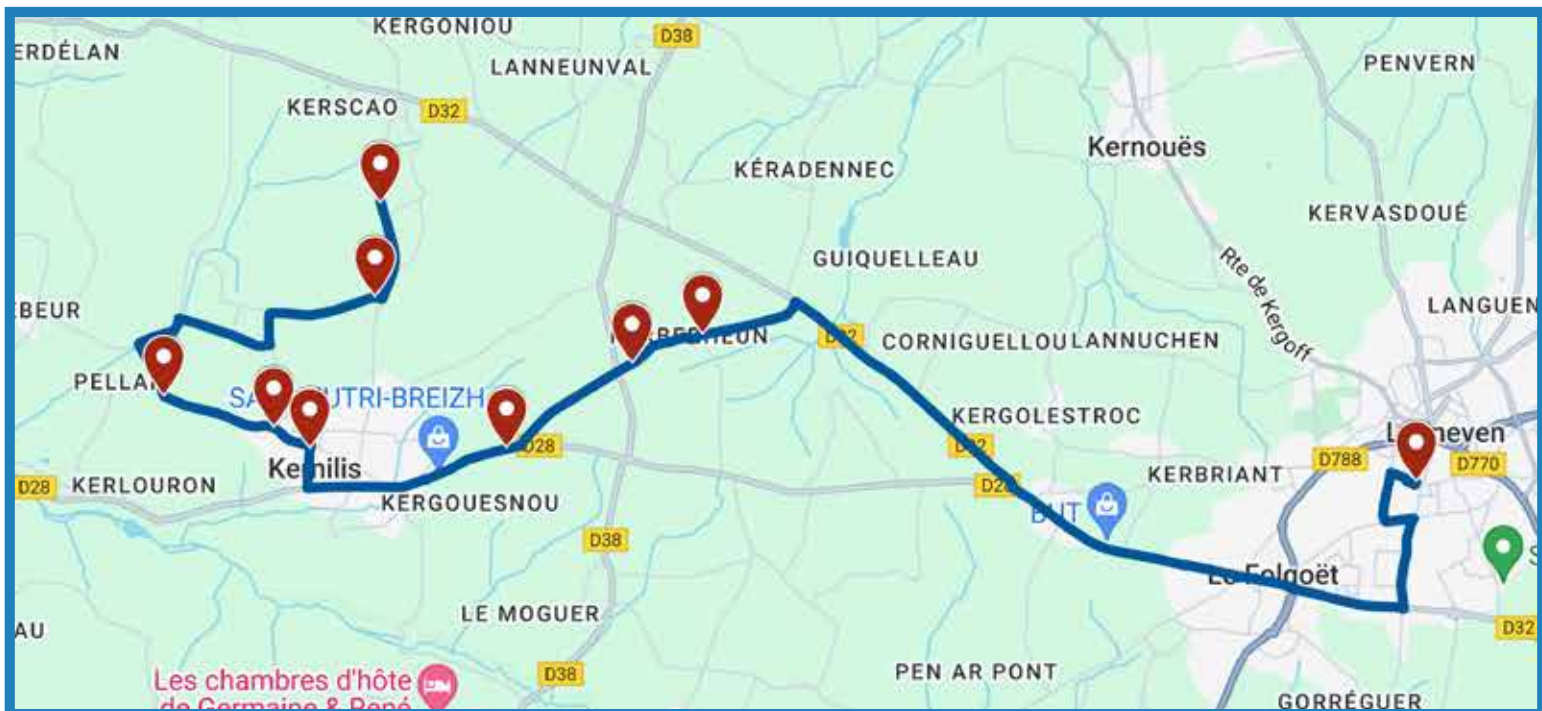

Légende

 Itinéraire de la ligne

 Arrêt

Horaires valables à partir du 2 septembre 2024

2208 Kernilis - Lesneven

Jours de Fonctionnement	LMMe JV	Jours de Fonctionnement	Me	Me	LM JV
KERNILIS Treverroc	07:32	LESNEVEN Place Jo Vérine	12:32	16:40	16:44
KERNILIS Keruzoc	07:33	LOC-BRÉVALAIRE Mairie		16:55	
KERNILIS Pellan	07:37	KERNILIS Kerberheun 1		17:01	
KERNILIS Kerives	07:38	KERNILIS Kerberheun 2		17:02	
KERNILIS Mairie	07:40	KERNILIS Treverroc	12:41		16:53
KERNILIS L'île	07:43	KERNILIS Keruzoc	12:43		16:55
KERNILIS Kerberheun 1	07:45	KERNILIS Pellan	12:46		16:58
KERNILIS Kerberheun 2	07:46	KERNILIS Kerives	12:47		16:59
LESNEVEN Place Jo Vérine	08:00	KERNILIS Mairie	12:51	17:12	17:03
		KERNILIS Rue de la Mairie		17:13	
		KERNILIS Croix de Kéranna		17:15	
		KERNILIS Prat allan	12:52		
		KERNILIS Coz Milin	12:53		
		KERNILIS L'île	12:54		17:06
		KERNILIS Kerberheun 1	12:57		17:09
		KERNILIS Kerberheun 2	12:58		17:10
		LANARVILY Chateauneuf		17:26	
		LANARVILY Bourg		17:29	