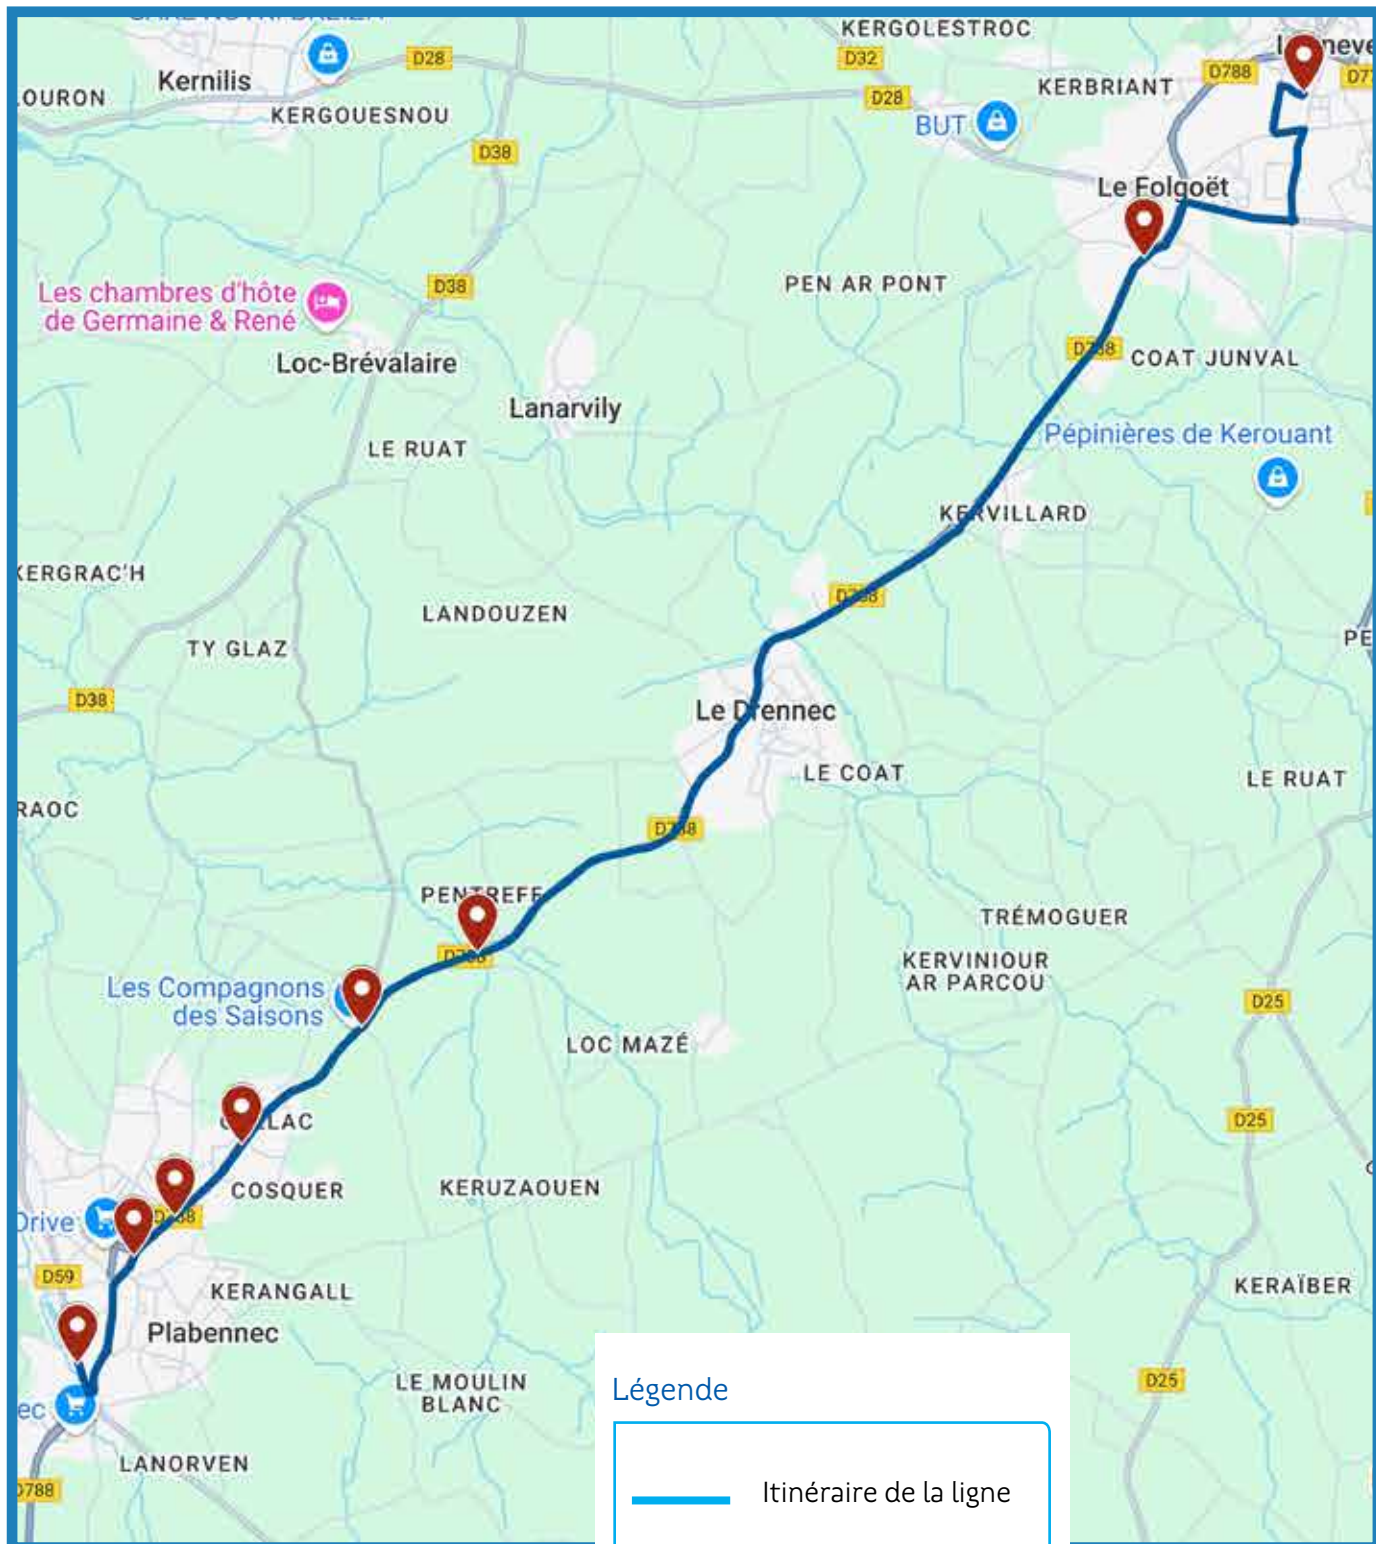

Inscription scolaire : **en ligne** sur www.breizhgo.bzh

ligne
**22 et
2108**

Plouvien - Lesneven

Horaires valables à partir du 2 septembre 2024

PLOUVIEN > LESNEVEN

ligne 22	Période Scolaire	LMMeJV
	PLOUVIEN Bourg	07:33
	PLOUVIEN Mespeler	07:34
	PLABENNEC Waltenhofen	07:37
	PLABENNEC Gare du Lac	07:41