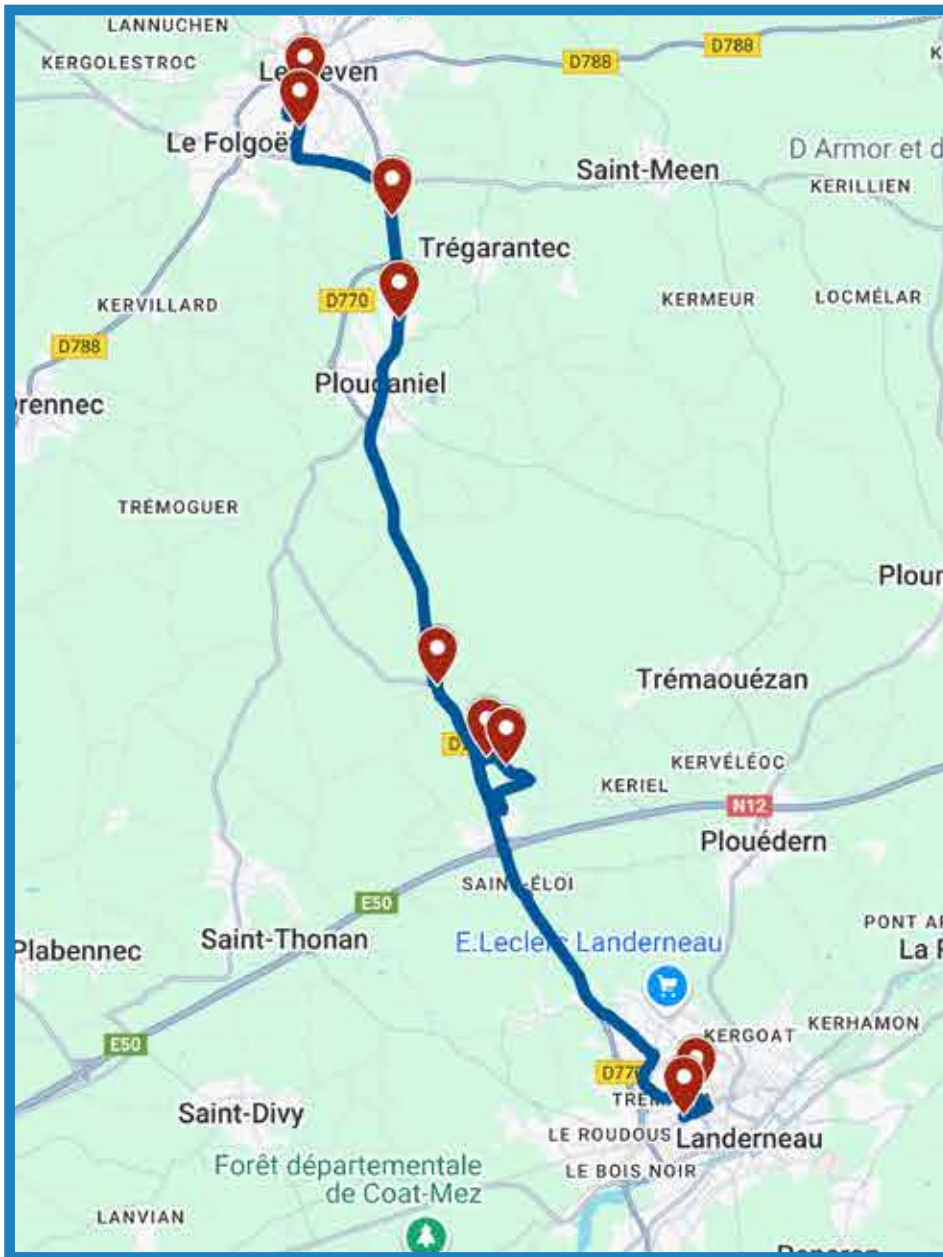

Inscription scolaire : **en ligne** sur www.breizhgo.bzh

Légende

-  Itinéraire de la ligne
-  Arrêt

Landerneau - Lesneven

Horaires valables à partir du 2 septembre 2024

2651 Landerneau - Lesneven

Jours de Fonctionnement	LMMe JV	Jours de Fonctionnement	Me	Me	LM JV
LANDERNEAU Gare Routière	07:31	LESNEVEN Place Jo Vérine	12:32	16:40	16:44
LANDERNEAU Gendarmerie	07:32	LESNEVEN Rue des Déportés		16:42	16:45
PLOUDANIEL Penfrat	07:42	PLOUDANIEL Stang Yann	12:36		16:48
PLOUDANIEL Chemin de Penfrat	07:43	PLOUDANIEL Kerven	12:37		16:49
PLOUDANIEL Auberge Neuve RD	07:46	PLOUDANIEL Poulourou	12:38		16:50
PLOUDANIEL Le Roudous	07:51	PLOUDANIEL Freeland	12:39		16:51
PLOUDANIEL Kérannou	07:53	PLOUDANIEL Le Roudous	12:44	16:47	16:54
LESNEVEN Rue des Déportés	07:58	PLOUDANIEL Kérannou	12:46		16:56
LESNEVEN Place Jo Vérine	08:05	PLOUDANIEL Eglise		16:49	
		PLOUDANIEL Bourg		16:50	
		PLOUDANIEL Keramézec		17:03	
		PLOUDANIEL Auberge Neuve VC		17:04	
		PLOUDANIEL Auberge Neuve RD	12:57		17:08
		PLOUDANIEL Penfrat	13:01	17:08	17:12
		PLOUDANIEL Chemin de Penfrat	13:02		17:13
		LANDERNEAU Maréchal Leclerc		17:18	17:22
		LANDERNEAU Gendarmerie		17:21	17:25
		LANDERNEAU Gare Routière		17:24	17:28