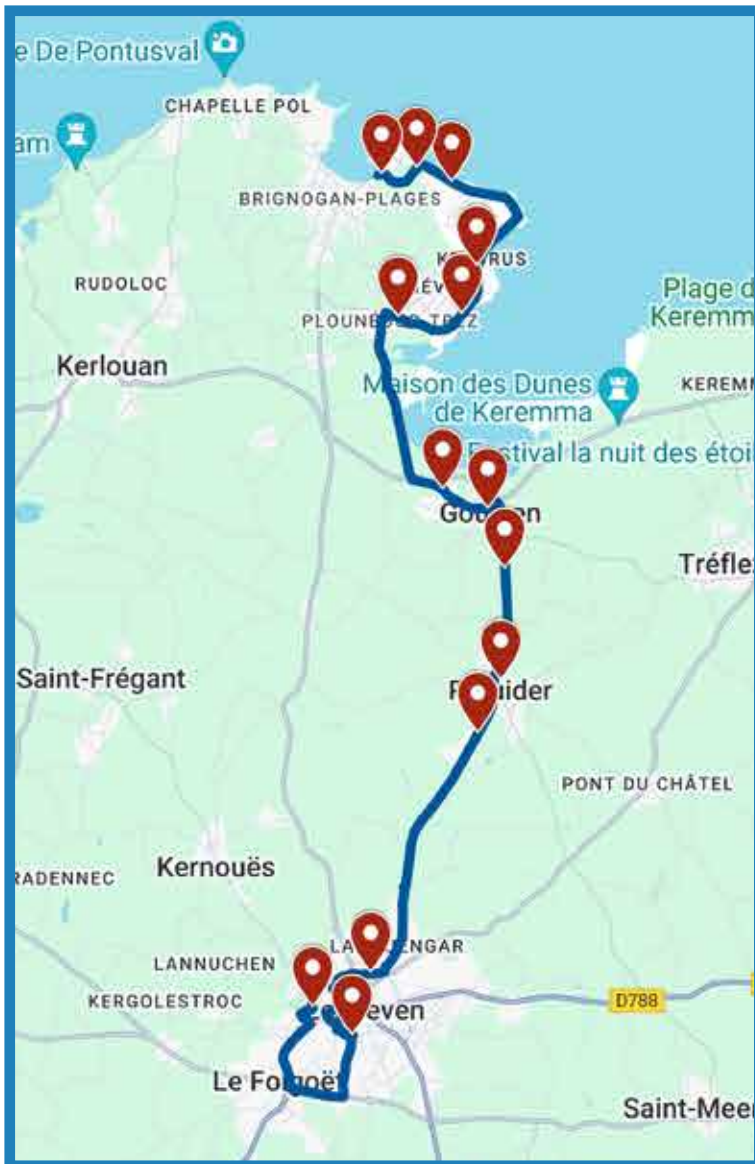

ligne
2401

Plounéour-Brignogan-Plages - Lesneven

Exploitant du service : **Cars BIHAN** Tel : **02-98-83-45-80** www.bihan.bzh

Inscription scolaire : **en ligne** sur www.breizhgo.bzh

Légende

Itinéraire de la ligne

Arrêt