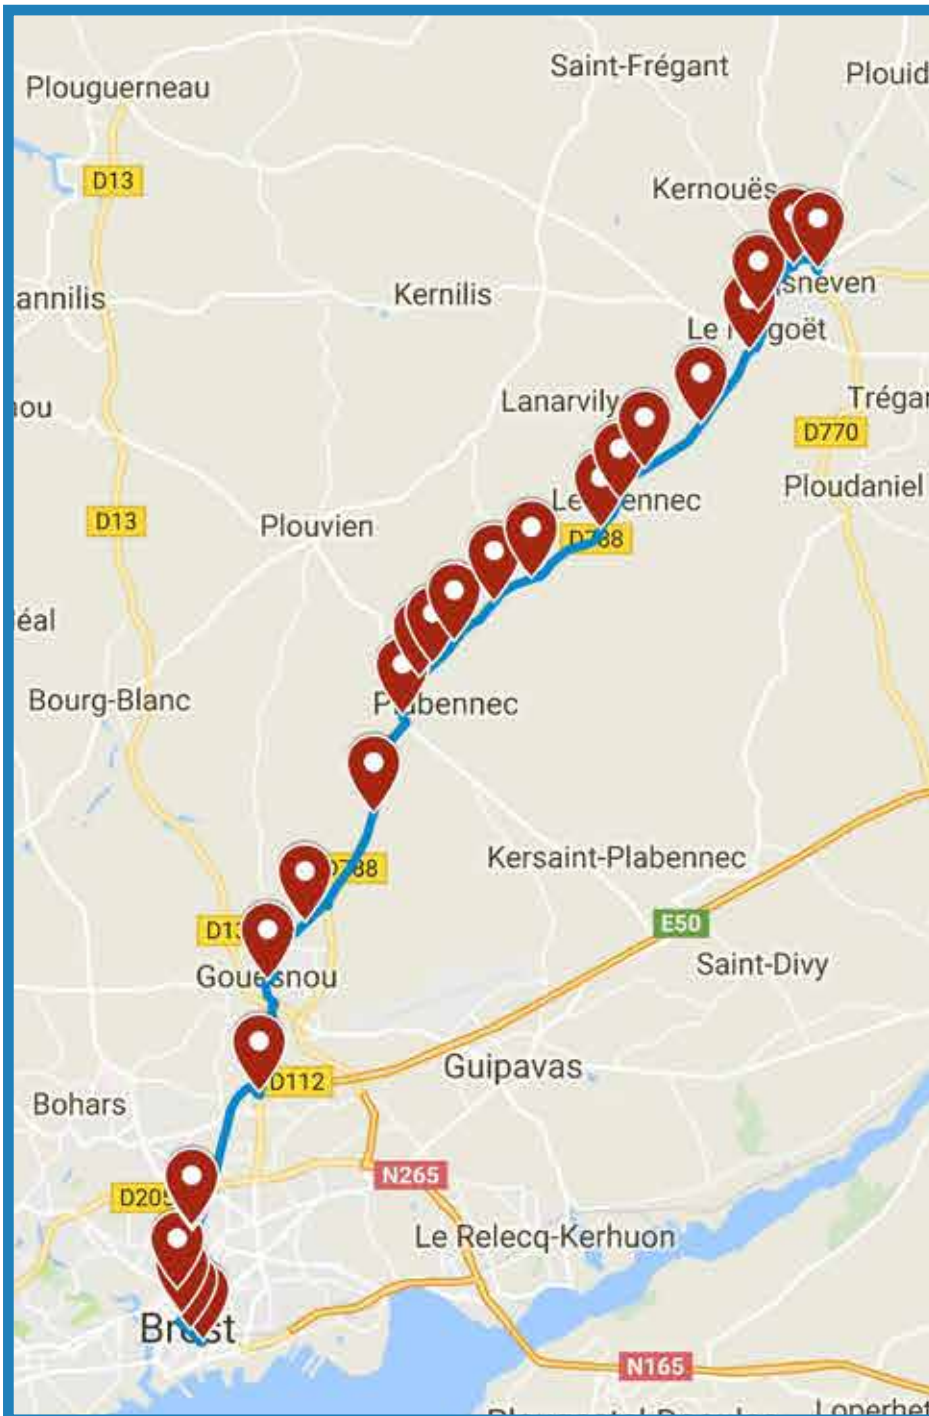

ligne
21

Brest - Lesneven

Exploitant du service : **Cars BIHAN** Tel : **02-98-83-45-80** www.bihan.bzh

Inscription scolaire : **en ligne** sur www.breizhgo.bzh

Légende

Itinéraire de la ligne

Arrêt