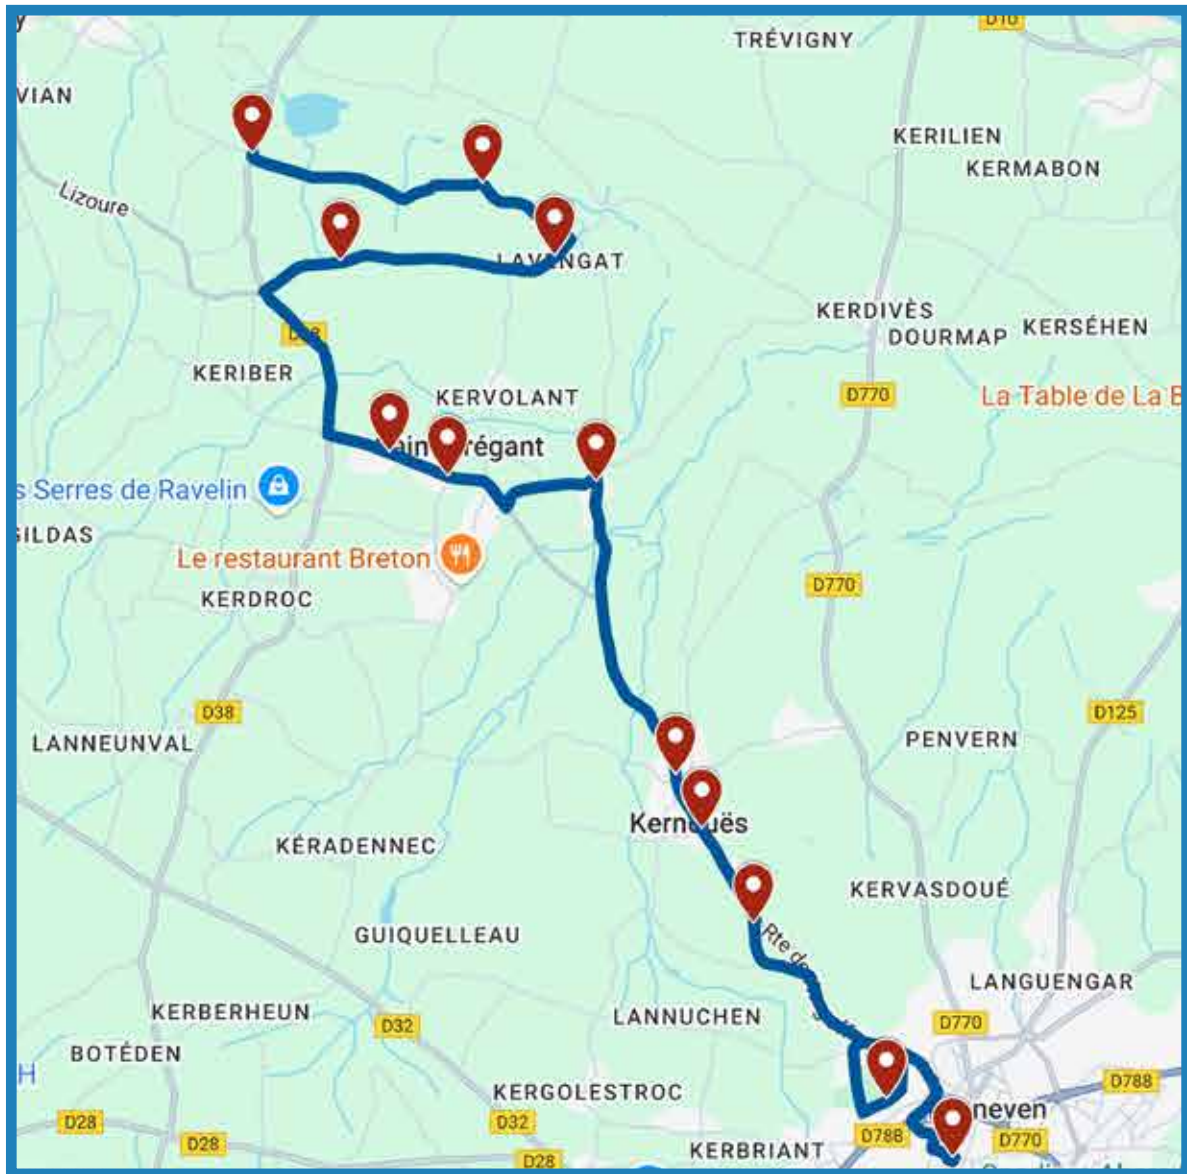

Horaires valables à partir du 2 septembre 2024

Ligne 2158 : Kerlouan - Lesneven

Jours de Fonctionnement	LMMeJV		Me	LMJV
KERLOUAN Kerliver	07:26	LESNEVEN Place Jo Vérine	12:32	16:44
KERLOUAN Route de Tressigny	07:29	KERLOUAN Salle de Sport	12:38	17:00
KERLOUAN Poulfeunten	07:30	KERLOUAN Poul Ar Goncuff	12:39	17:01
KERLOUAN Karrec Hir	07:32	KERLOUAN Kerliver	12:43	17:05
KERLOUAN Neiz Vran	07:34	KERLOUAN Le Petit Paris	12:44	17:06
KERLOUAN Meneval	07:39	KERLOUAN Route de Tressigny	12:47	17:09
KERLOUAN Maurice Michali Roch Faouet	07:40	KERLOUAN Poulfeunten	12:48	17:10
KERLOUAN Le Petit Paris	07:42	KERLOUAN Karrec Hir	12:50	17:12
KERLOUAN Poul Ar Goncuff	07:47	KERLOUAN Neiz Vran	12:52	17:14
KERLOUAN Salle de Sport	07:48	KERLOUAN Meneval	12:57	17:19
LESNEVEN Collège Saint-Exupéry	08:01	KERLOUAN Maurice Michali Roch Faouet	12:58	17:20
LESNEVEN Place Jo Vérine	08:08	GUISSÉNY Quillimadec	13:07	
		GUISSÉNY Croaz ar Styvel	13:09	

Légende

 Itinéraire de la ligne

 Arrêt

Horaires valables à partir du 2 septembre 2024

Ligne 2159 : Guissény - Lesneven

Jours de Fonctionnement	LMMeJV	Jours de Fonctionnement	Me	LMJV
GUISSÉNY Poul Ar March	07:36	LESNEVEN Place Jo Vérine	12:32	16:44
GUISSÉNY Bout Lavengat	07:38	KERNOUËS Hameau de Kergoff	12:39	16:51
GUISSÉNY Lavengat	07:40	KERNOUËS Castel Meur	12:41	16:53
GUISSÉNY Kervéogant	07:41	KERNOUËS Bourg	12:42	16:54
SAINT-FREGANT Kerangoff	07:45	SAINT-FREGANT Kereobret	12:46	16:58
SAINT-FREGANT Feunteun Veller	07:46	SAINT-FREGANT Feunteun Veller	12:49	17:01
SAINT-FREGANT Kereobret	07:49	SAINT-FREGANT Kerangoff	12:50	17:02
KERNOUËS Bourg	07:53	GUISSÉNY Kervéogant	12:54	17:06
KERNOUËS Castel Meur	07:54	GUISSÉNY Lavengat	12:55	17:07
KERNOUËS Hameau de Kergoff	07:56	GUISSÉNY Bout Lavengat	12:57	17:09
LESNEVEN Collège Saint Exupéry	08:00	GUISSÉNY Poul Ar March	13:00	17:11
LESNEVEN Place Jo Vérine	08:07			