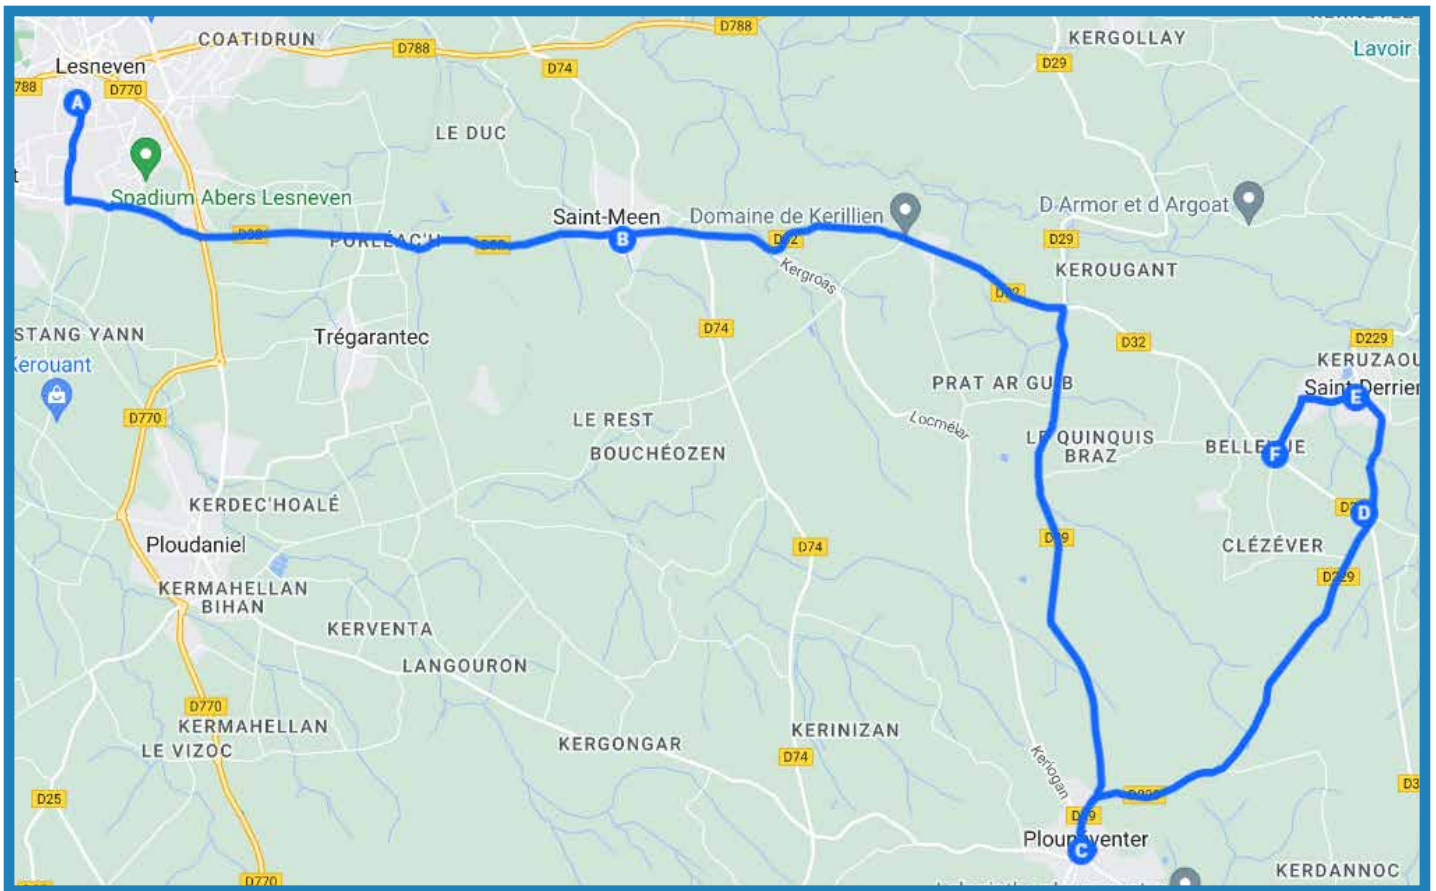

ligne
2160

Plounéventer - Lesneven

Exploitant du service : **CAT Transdev** Tel : **02-98-44-60-60** www.cat29.fr
Inscription scolaire : **en ligne sur www.breizhgo.bzh**

Légende

- Itinéraire de la ligne
- Arrêt