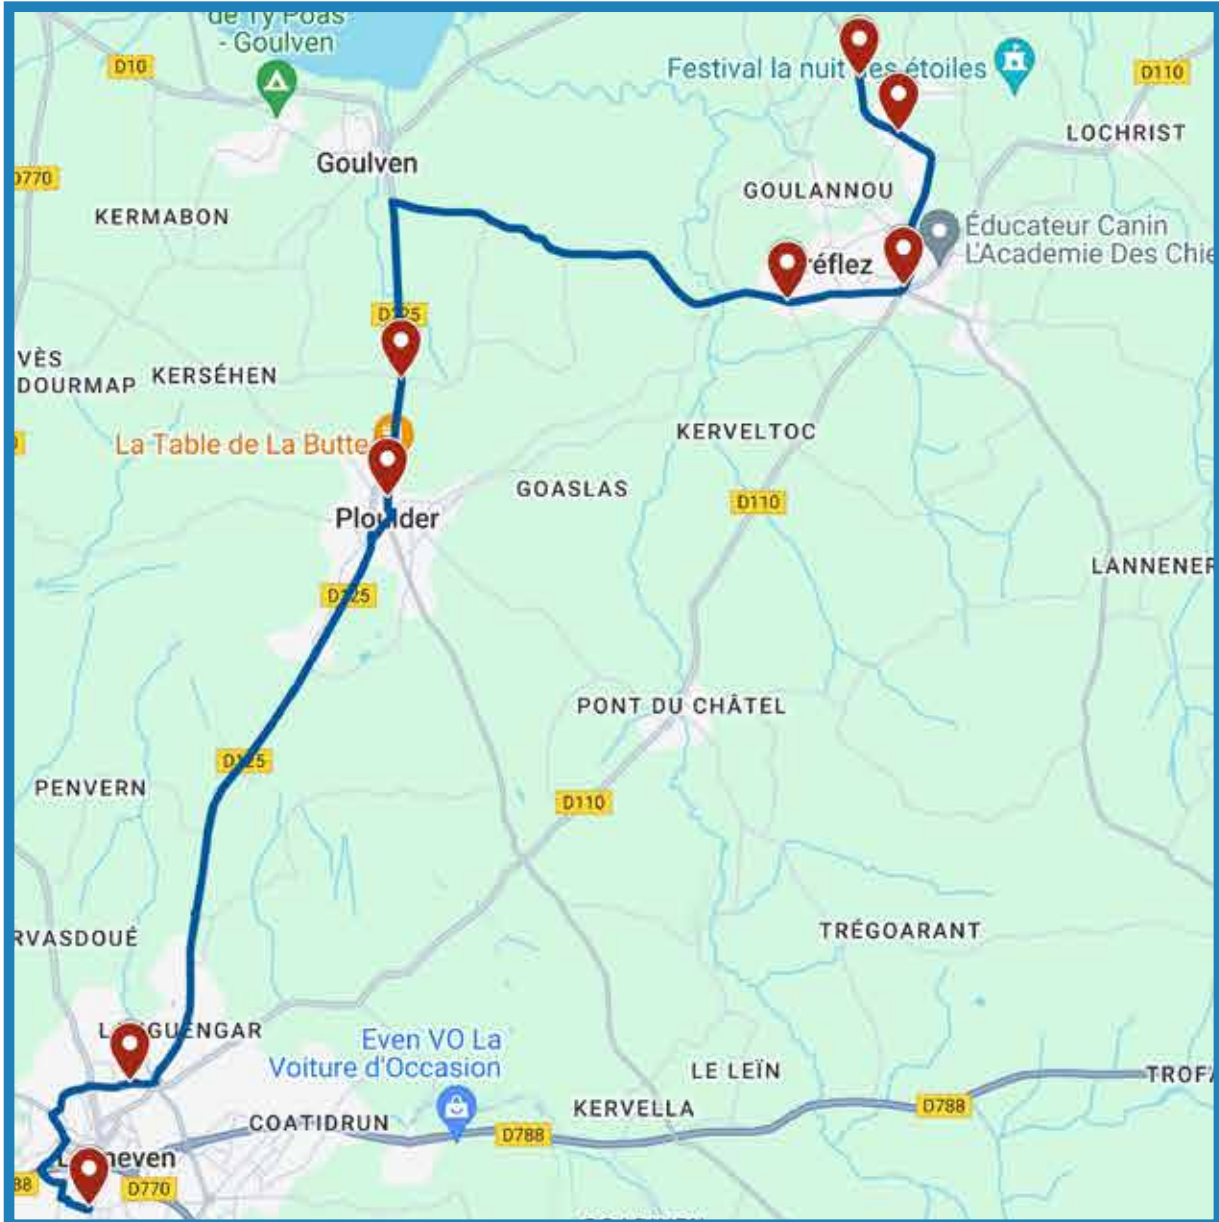

ligne
2404

Tréfléz - Lesneven

Bihan
v o y a g e s

Exploitant du service : **Cars BIHAN** Tel : **02-98-83-45-80** www.bihan.bzh

Inscription scolaire : **en ligne sur www.breizhgo.bzh**

Légende

- Itinéraire de la ligne
- Arrêt