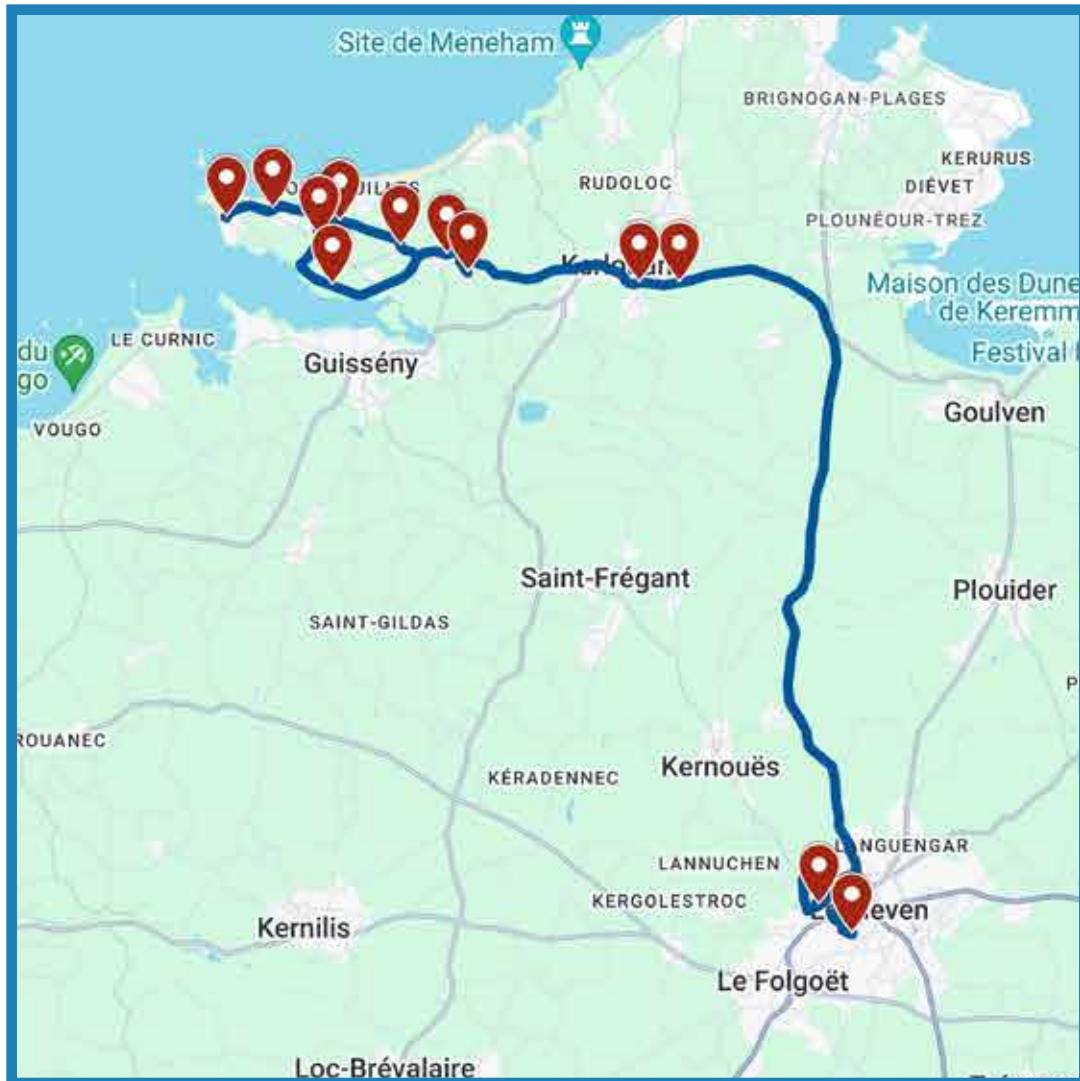

ligne
2158

Kerlouan - Lesneven

Exploitant du service : **CAT Transdev** Tel : **02-98-44-60-60** www.cat29.fr
Inscription scolaire : **en ligne sur www.breizhgo.bzh**

Légende

Itinéraire de la ligne

Arrêt

02 99 300 300 Prix d'un appel local

34 - Livret Lesneven

breizhgo.bzh