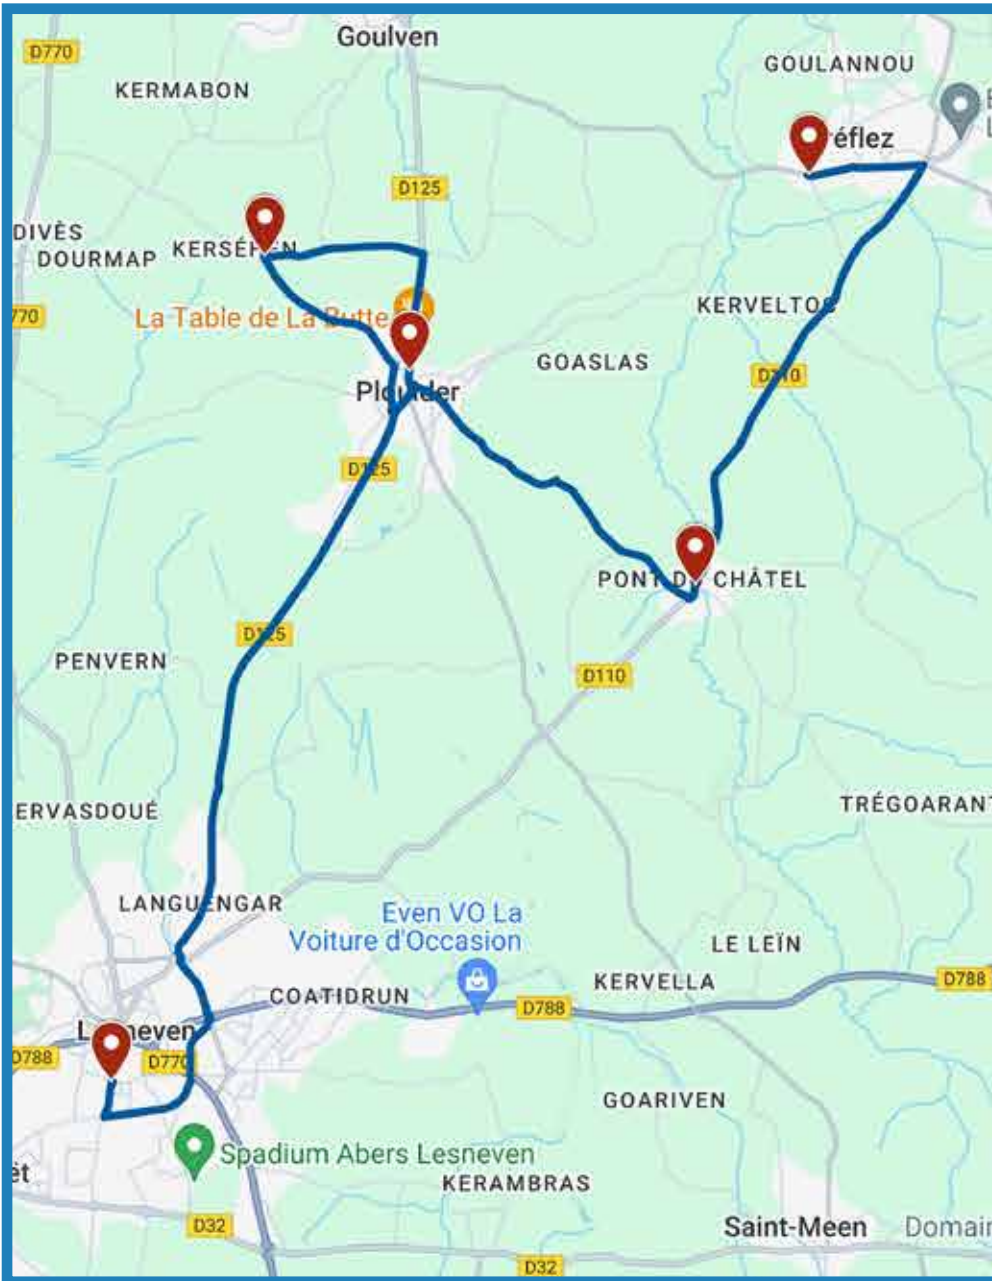

Inscription scolaire : **en ligne sur www.breizhgo.bzh**

Légende

 Itinéraire de la ligne

 Arrêt

Horaires valables à partir du 2 septembre 2024

2403 Lesneven - Plouider

Jours de Fonctionnement	LMJV
LESNEVEN Place Jo Vérine	16:38
PLOUIDER Bourg	16:53
PLOUIDER Kersehen	16:57
PLOUIDER Pont du Chatel	17:04
TRÉFLEZ Langouriou	17:10