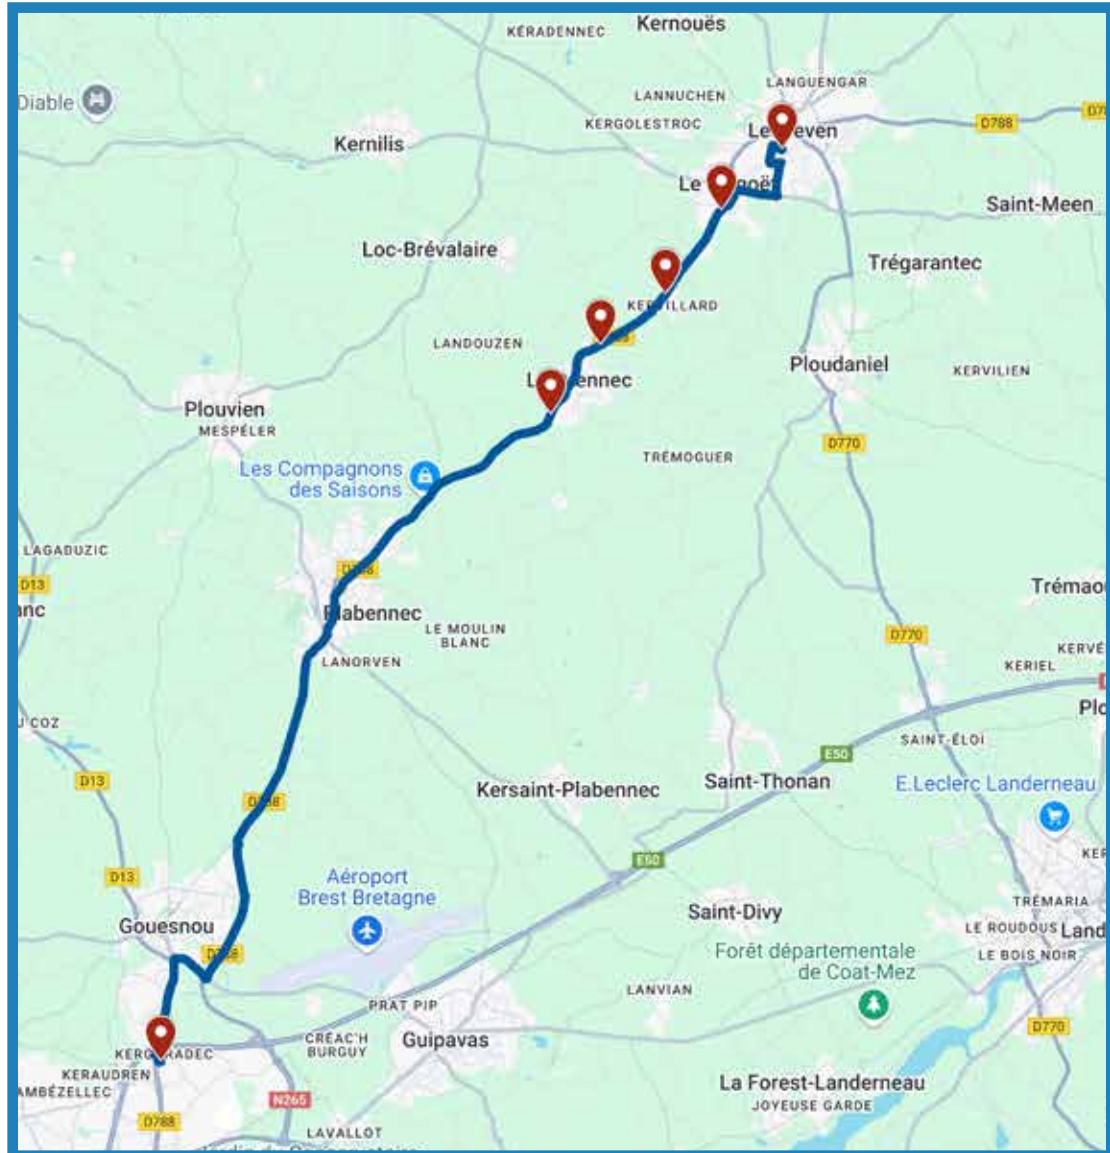

Légende

-  Itinéraire de la ligne
-  Arrêt

Plabennec - Lesneven

Horaires valables à partir du 2 septembre 2024

2107 Le Drennec - Lesneven

Jours de Fonctionnement	LMMe JV	Jours de Fonctionnement	Me	Me	LM JV
GOUESNOU Porte de Gouesnou	07:30	LESNEVEN Place Jo Vérine	12:32	16:38	16:44
LE DRENNEC Bellevue	07:45	LE FOLGOËT Bourg	12:38	16:42	
PLOUDANIEL Lesgall an Taro	07:48	PLOUDANIEL Kervillard		16:44	
PLOUDANIEL Kervillard	07:50	PLOUDANIEL Lesgall An Tarro		16:46	
LE FOLGOËT Bourg	07:53	LE DRENNEC Bourg		16:49	
LESNEVEN Place Jo Vérine	08:06	LE DRENNEC Bellevue	12:45		16:57
		PLABENNEC Pentreff	12:47	16:52	16:59
		PLABENNEC Locmaria	12:48	16:53	17:00
		PLABENNEC Callac	12:49	16:54	17:01
		PLABENNEC Kerveur	12:50	16:55	17:02
		PLABENNEC Bourg	12:52	16:56	17:03
		PLABENNEC Gare du Lac	12:55*	16:59	
		PLOUVIEN Mespeler	13:00*		
		PLOUVIEN Gare routière	13:02*		
		GOUESNOU Porte de Gouesnou		17:14	17:18