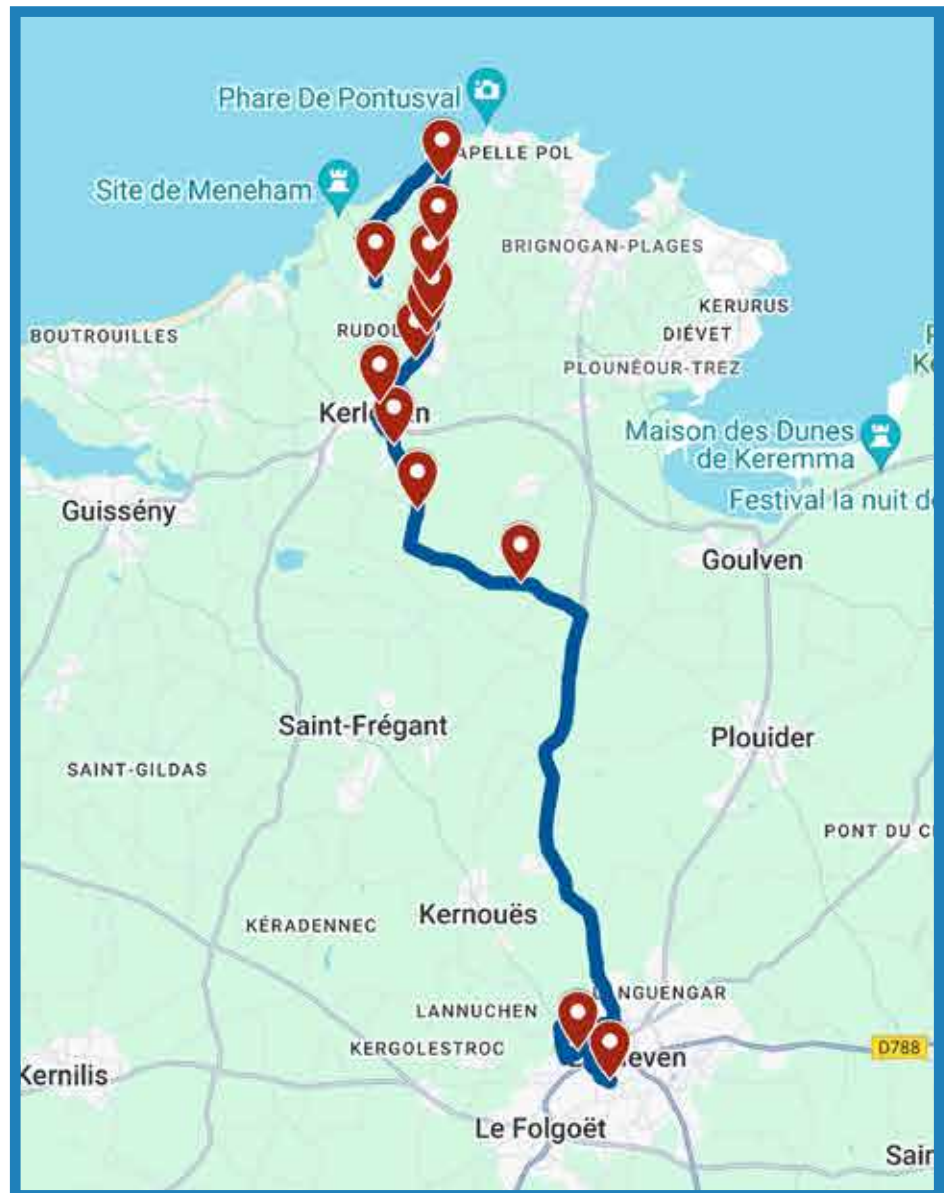

ligne
2157

Kerlouan - Lesneven

Exploitant du service : **CAT Transdev** Tel : **02-98-44-60-60** www.cat29.fr
Inscription scolaire : **en ligne** sur www.breizhgo.bzh

Légende

- Itinéraire de la ligne
- Arrêt