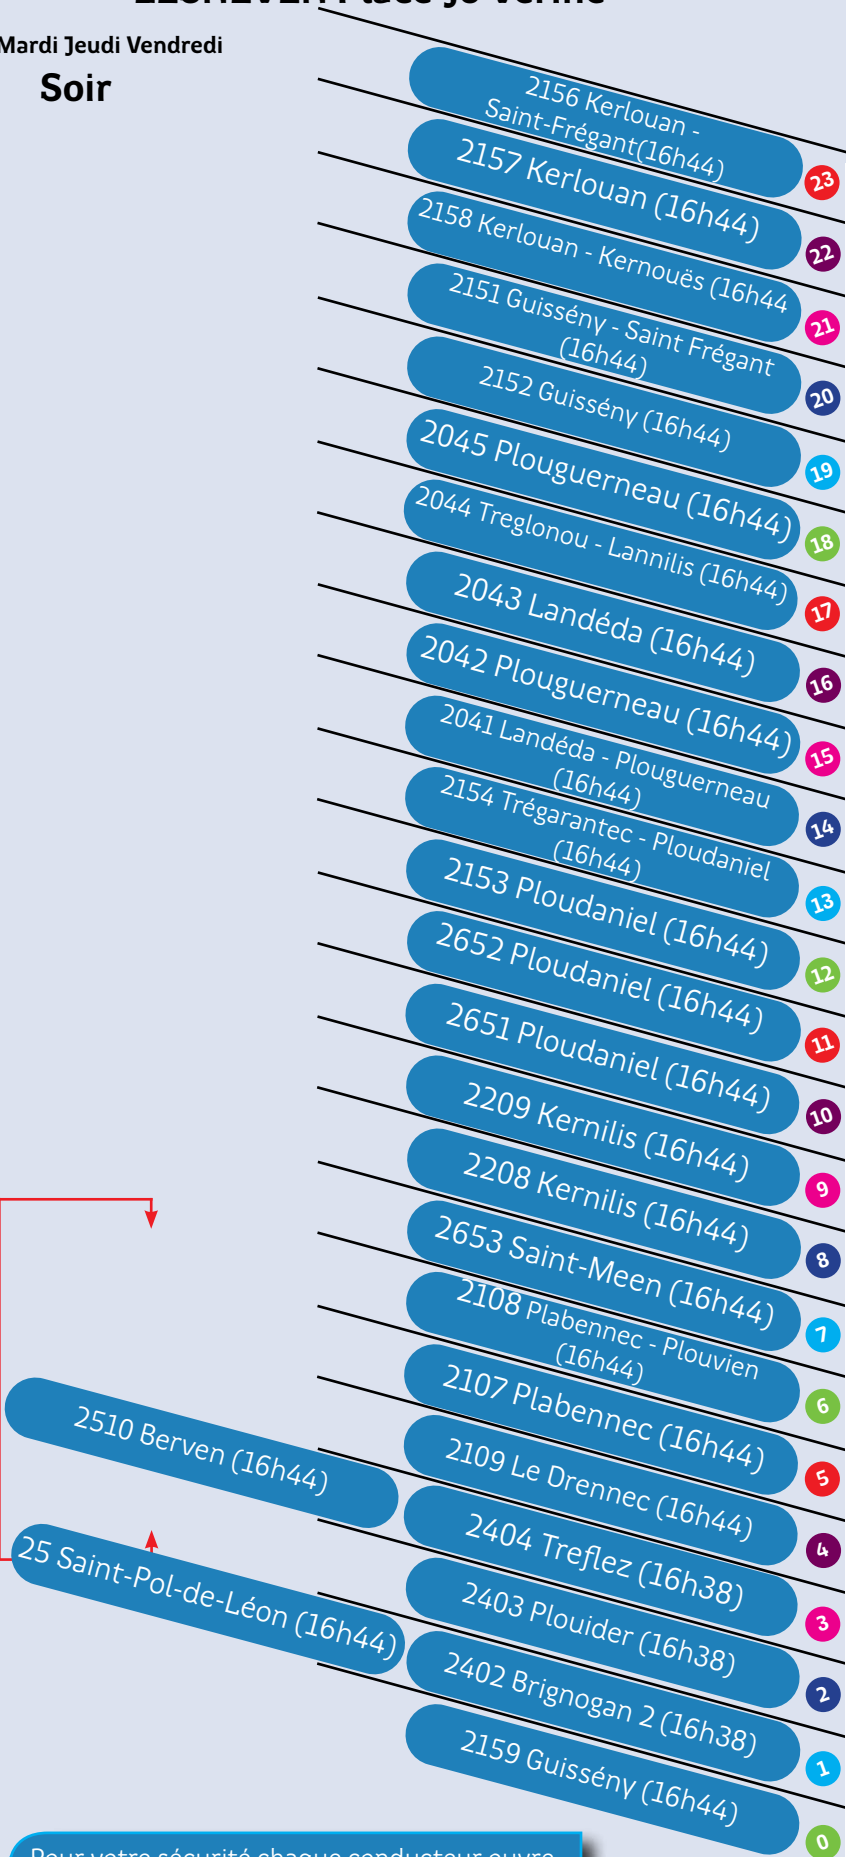

PARC DE STATIONNEMENT AUTOCARS

LESNEVEN Place Jo Vérine

Lundi Mardi Jeudi Vendredi

Soir

L'autocar stationne sur l'emplacement après le passage du car situé devant. En général, il est libre. Si ce n'est pas le cas, il attend que l'emplacement se libère avant de stationner et avant de prendre en charge ses passagers. En aucun cas il stationne sur un autre emplacement.

2160 Plounéventer - Saint-Derrien - Saint-Meen (16h44)

24

Couloir de circulation pour la sortie

Zone piétonne

Navettes

- 11 16h25 Ecole Argoat
- 10 16h27 Lycée du Cleusmeur + 16h35 Collège Saint-Exupéry
- 3 16h24 Iréo
- 20 16h35 Ecole Jacques Prévert
- 22 16h35 Collège Saint-Exupéry

Pour votre sécurité chaque conducteur ouvre uniquement la porte avant de l'autocar

Date d'édition : 30/08/2024

Bon à Savoir : l'horaire indiqué correspond à l'heure de départ de la Place Jo Vérine (pour les navettes : heure de départ de l'école indiquée)