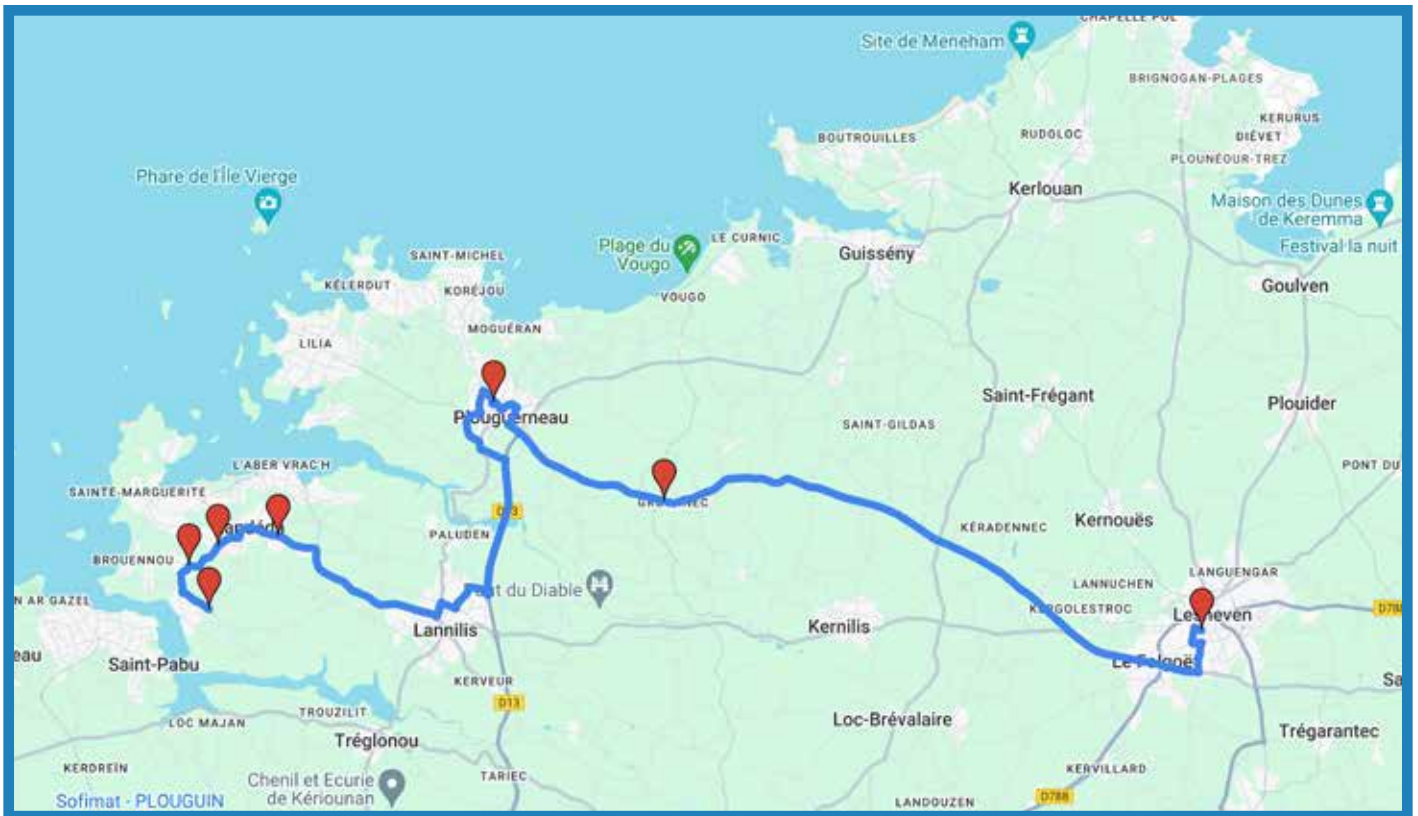

- Page 28, 29, 64, 65

TRÉGLONOU

- Page 8, 9, 10, 11

TRÉZILIDÉ

- Page 56, 57

ligne
2041

Landéda - Lesneven

Exploitant du service : **Cars des Abers** Tel : 02-98-04-70-02 www.carsdesabers.com

Inscription scolaire : **en ligne** sur www.breizhgo.bzh

Légende

 Itinéraire de la ligne

 Arrêt

ligne
2041

Landéda - Lesneven

Horaires valables à partir du 2 septembre 2024

Ligne 2041 : Landéda, Lannilis, Plouguerneau - Lesneven 11