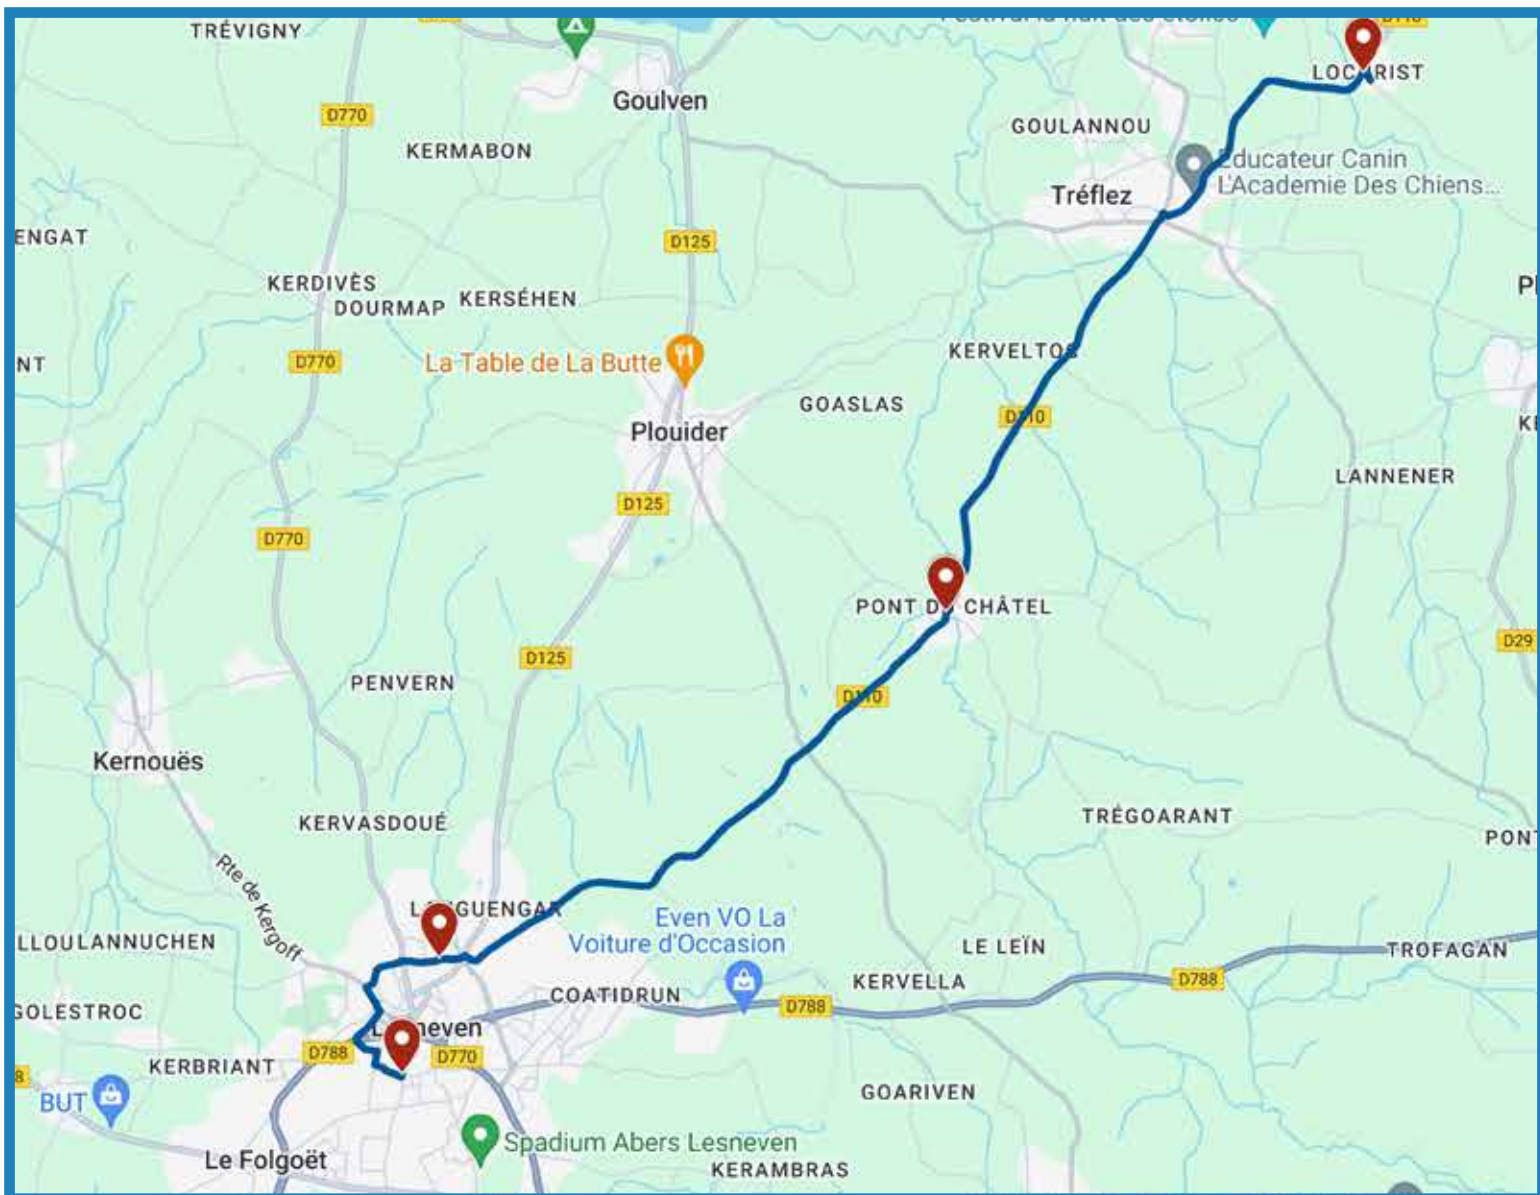

ligne
2509

Plounévez-Lochrist - Lesneven

Exploitant du service : **Cars BIHAN** Tel : **02-98-83-45-80** www.bihan.bzh

Inscription scolaire : **en ligne** sur www.breizhgo.bzh

Légende

Itinéraire de la ligne

Arrêt