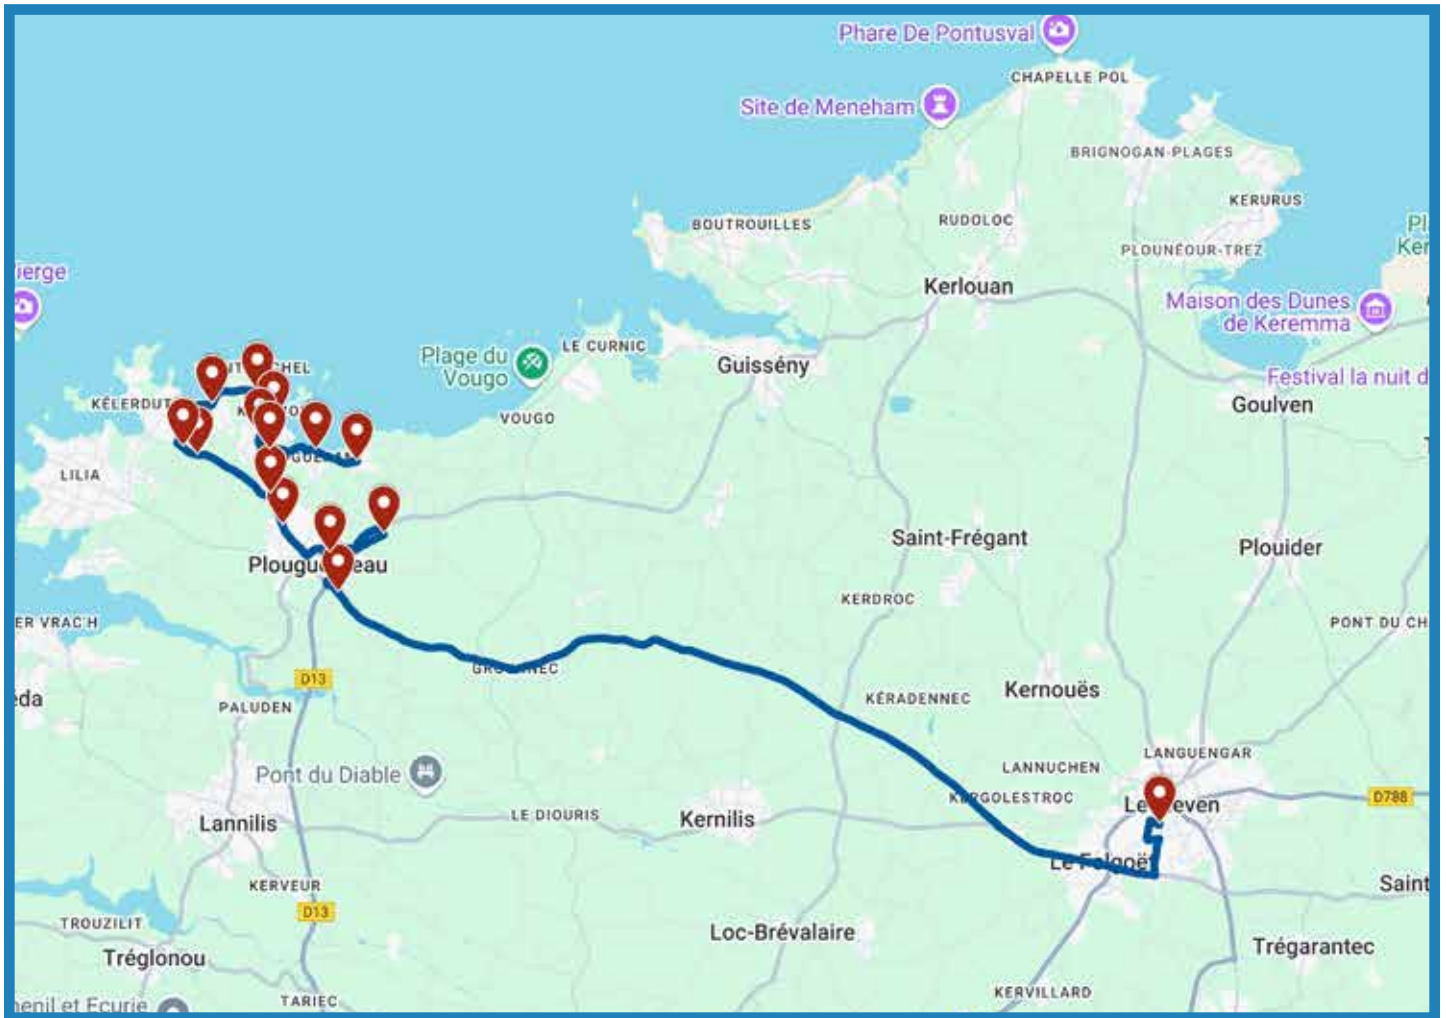

Légende

-  Itinéraire de la ligne
-  Arrêt

ligne
2044

Tréglonou - Lesneven

Horaires valables à partir du 2 septembre 2024

Ligne 2044 : Tréglonou - Lannilis - Lesneven 14

Jours de Fonctionnement	LMMeJV		Me	LMJV
TRÉGLONOU Rue de l'Aber Benoît	07:20	LESNEVEN Place Jo Vérine	16:40	16:44
TRÉGLONOU Kerellen Stade	07:22	KERNILIS Prat Allan		17:02
LANNILIS Le Douric	07:26	KERNILIS Coz Milin		17:04
LANNILIS Mezeozen	07:32	PLOUGUERNEAU Le Diouris		17:08
LANNILIS Rue du Lin	07:33	LANNILIS Mezeozen		17:15
LANNILIS Kerveur	07:38	LANNILIS Rue du Lin		17:16
PLOUGUERNEAU Le Diouris	07:45	LANNILIS Gare de Saint-Antoine	17:00	
KERNILIS Prat Allan	07:46	LANNILIS Kerveur	17:05	17:22
KERNILIS Coz Milin	07:47	LANNILIS Le Douric	17:07	17:24
LESNEVEN Place Jo Vérine	08:07	TRÉGLONOU Rue de l'Aber Benoît	17:12	17:28
		TRÉGLONOU Kerellen Stade	17:14	17:30

Ces horaires de cars sont susceptibles d'évolutions

ligne
2045

Plouguerneu - Lesneven

Abers
v o y a g e s

Exploitant du service : **Cars des Abers** Tel : 02-98-04-70-02 www.carsdesabers.com

Inscription scolaire : en ligne sur www.breizhgo.bzh