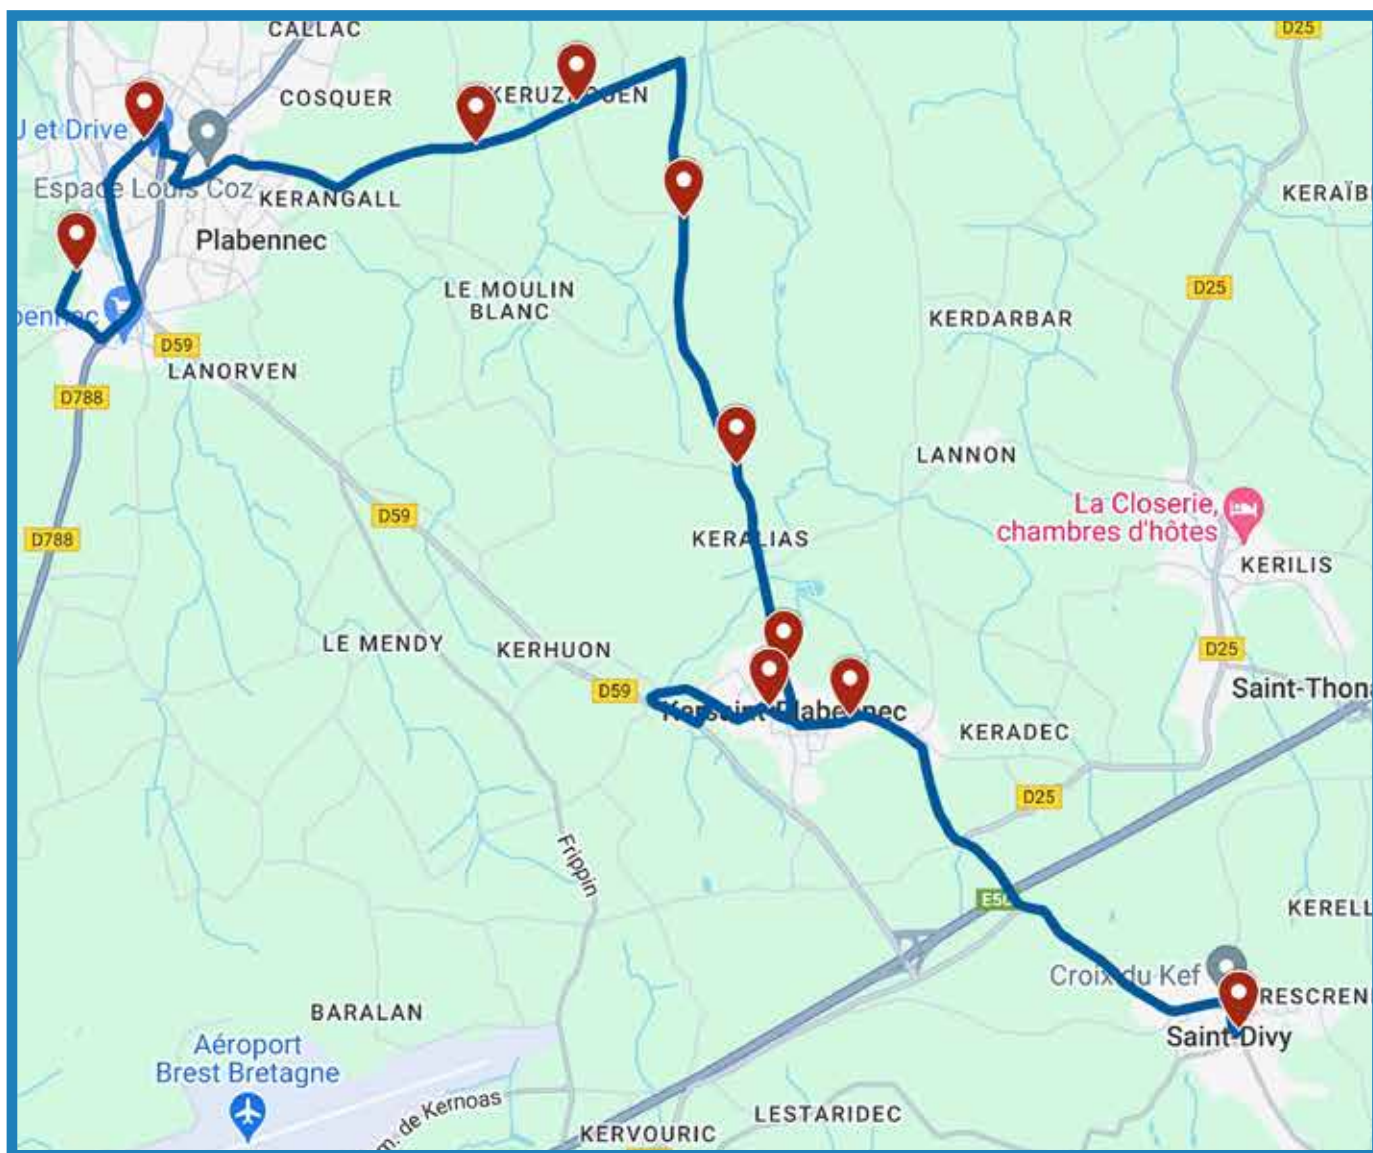

ligne
2212

Saint-Divy - Plabennec

Exploitant du service : **Cars des Abers** Tel : 02-98-04-70-02 www.carsdesabers.com
Inscription scolaire : **en ligne** sur www.breizhgo.bzh

Légende