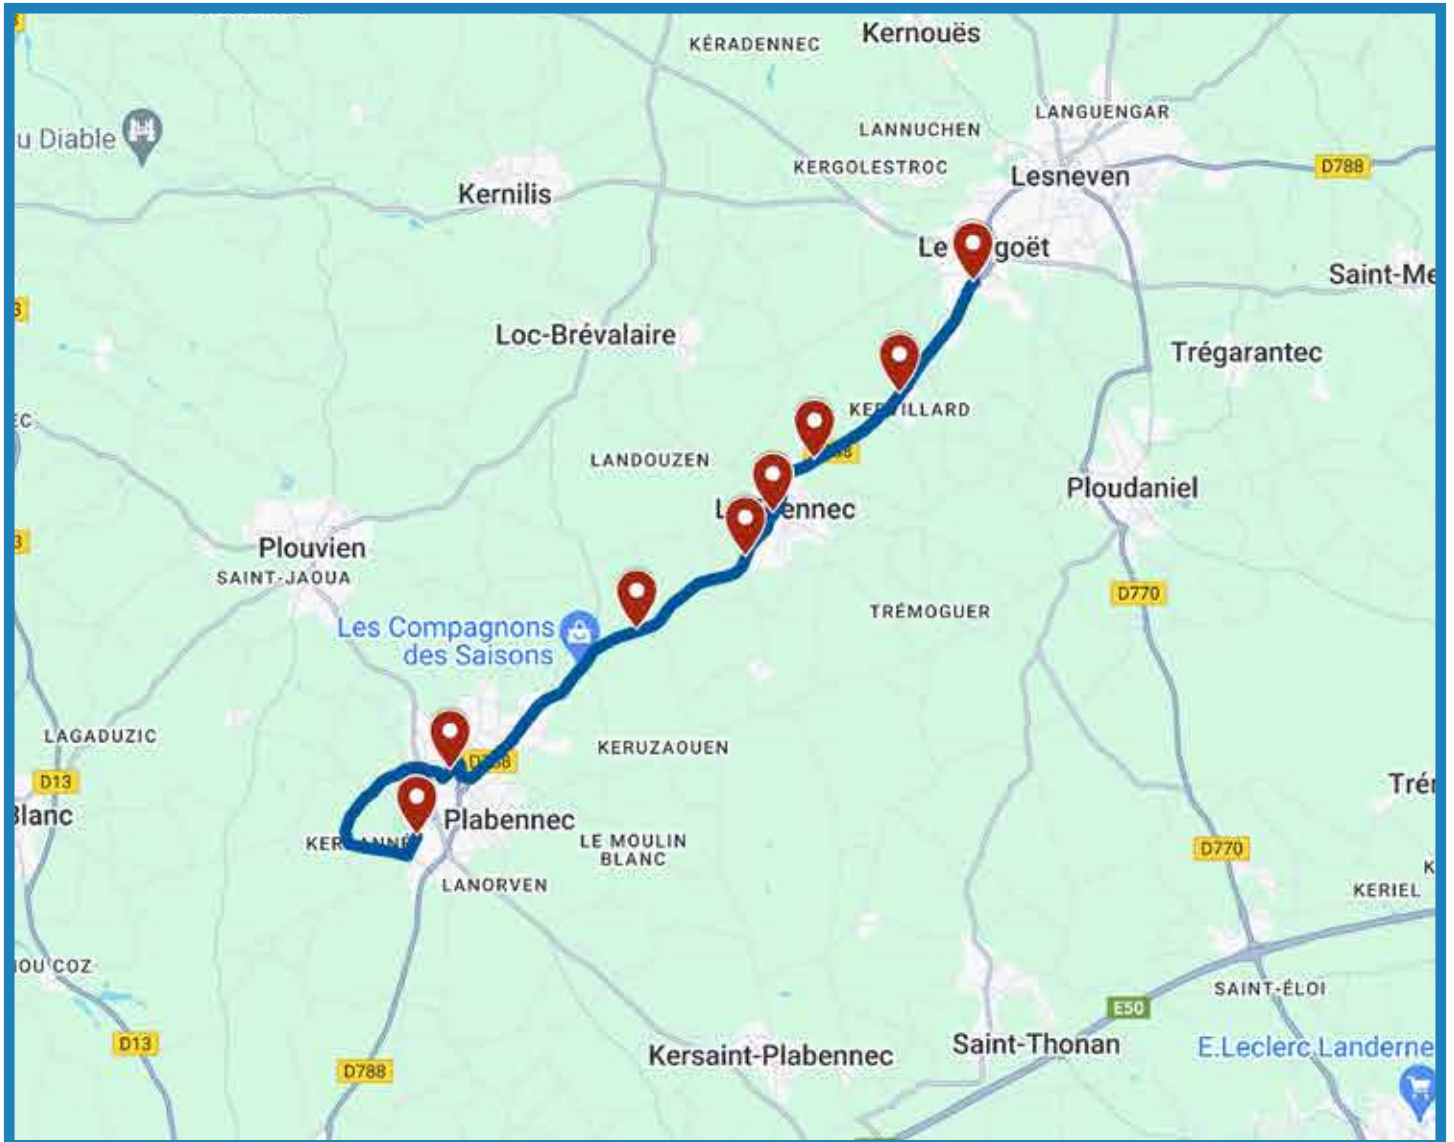

Le Drenec - Plabennec

Exploitant du service : **Cars BIHAN** Tel : **02-98-83-45-80** www.bihan.bzh
Inscription scolaire : **en ligne sur www.breizhgo.bzh**

Légende

Itinéraire de la ligne

Arrêt