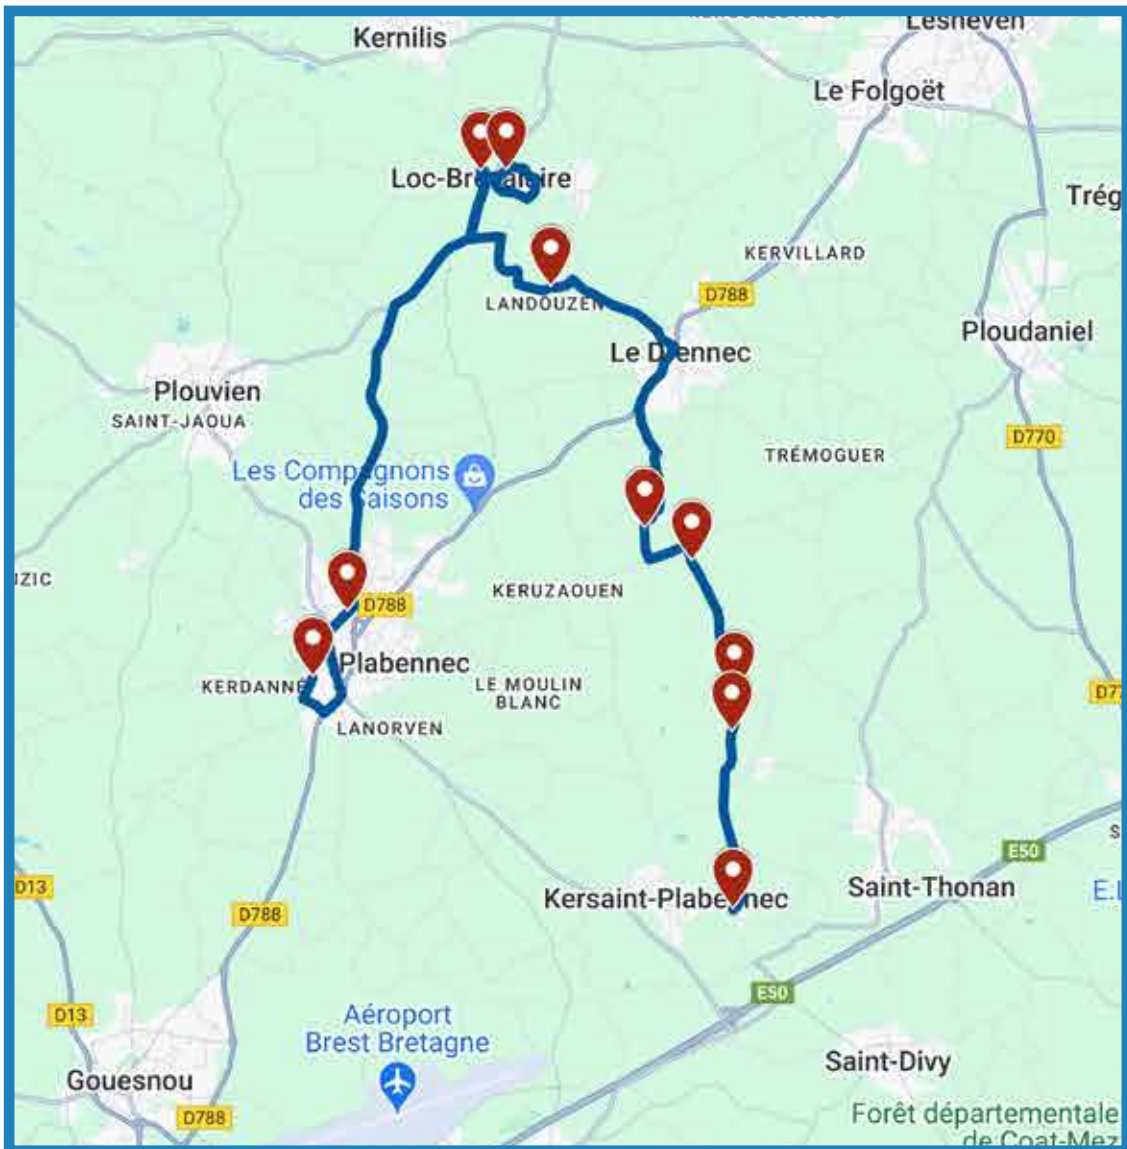

ligne
2211

Kersaint-Plabennec - Plabennec

Exploitant du service : **Voyages LE BRIS** Tel : 02-98-84-70-65 www.lebris-voyages.com
Inscription scolaire : en ligne sur www.breizhgo.bzh

Légende

Itinéraire de la ligne

Arrêt