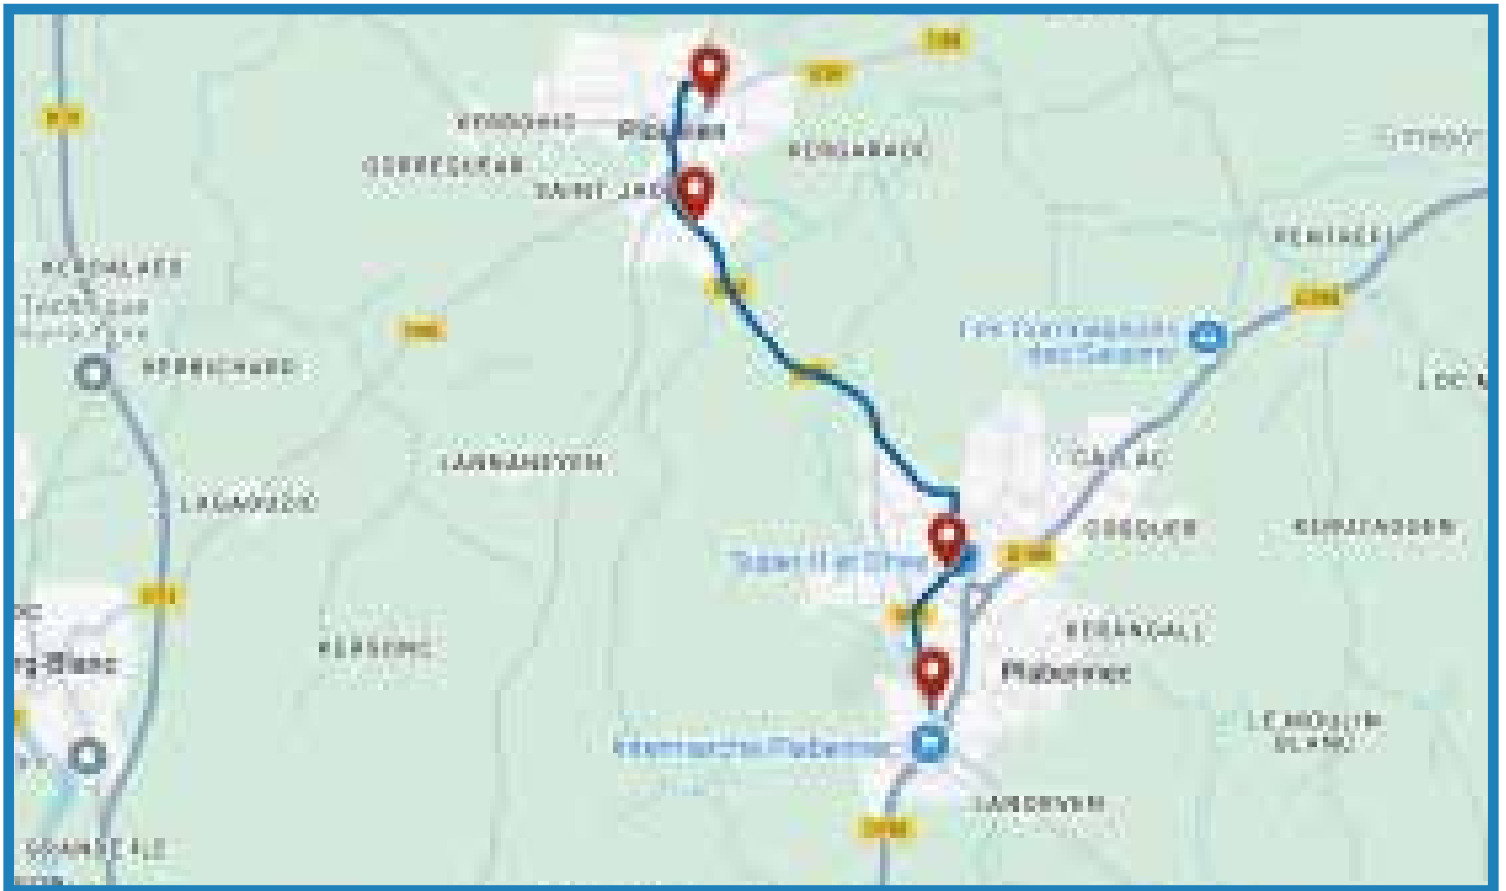

ligne
922

Plouvien - Plabennec

Exploitant du service : **Cars BIHAN** Tel : **02-98-83-45-80** www.bihan.bzh
Inscription scolaire : **en ligne** sur www.breizhgo.bzh

Légende

Itinéraire de la ligne

Arrêt