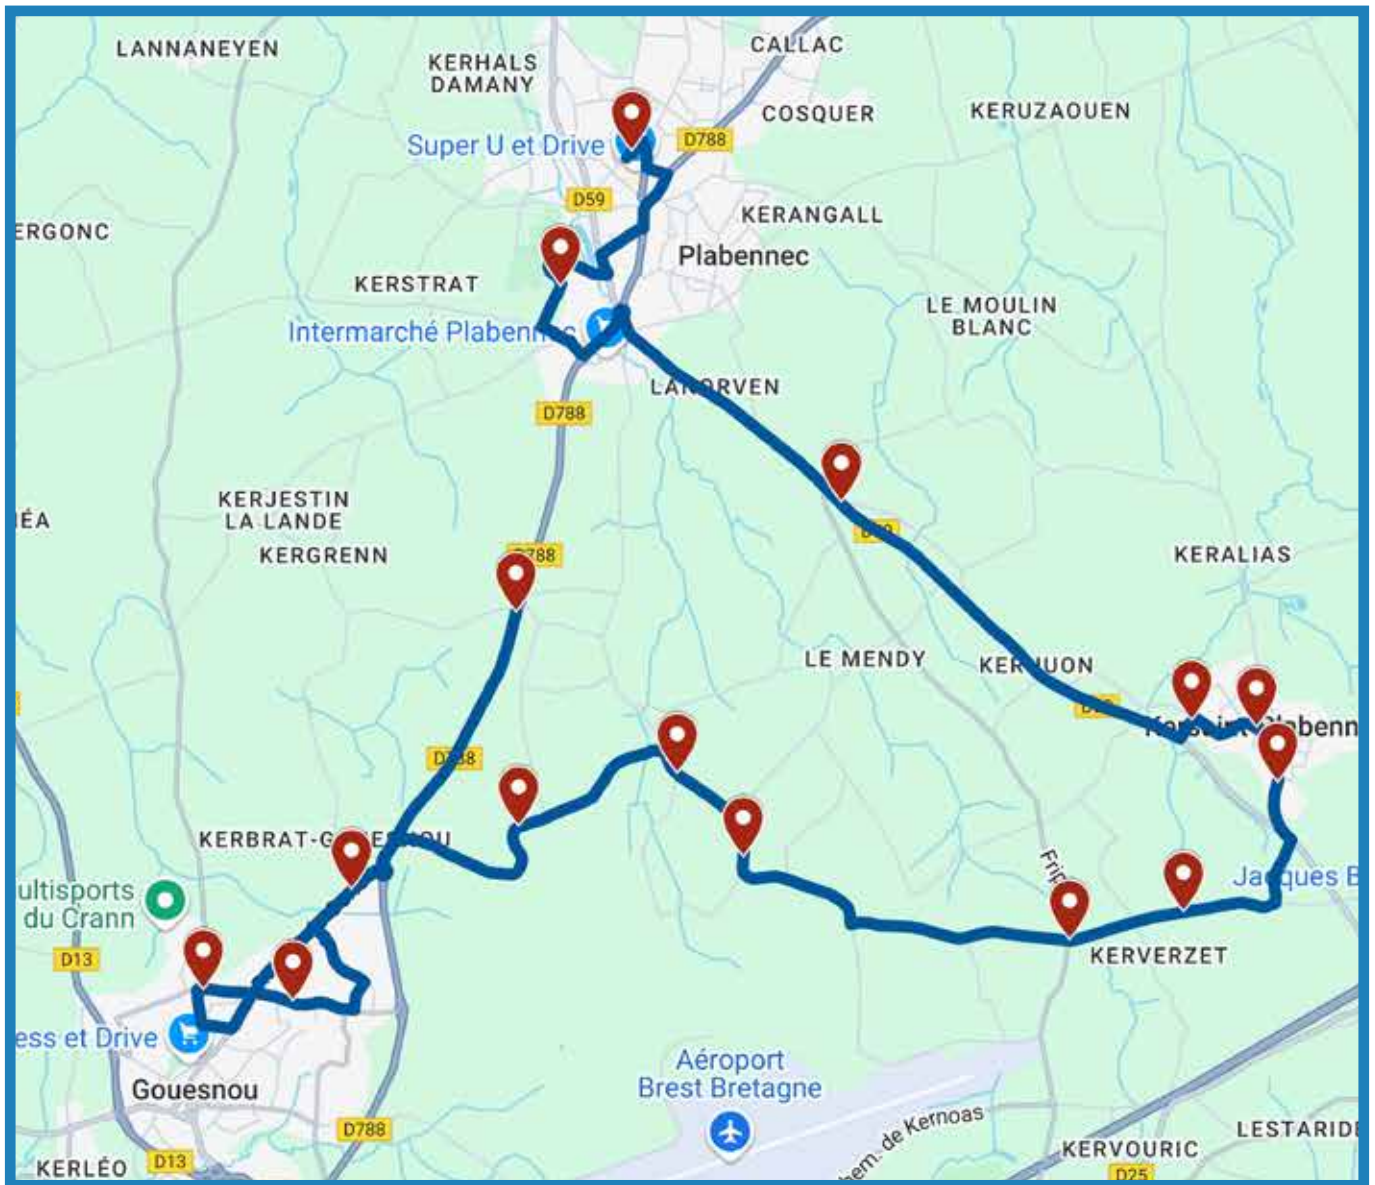

ligne
2214

Kersaint-Plabennec - Plabennec

Exploitant du service : **Cars des Abers** Tel : 02-98-04-70-02 www.carsdesabers.com
Inscription scolaire : **en ligne** sur www.breizhgo.bzh