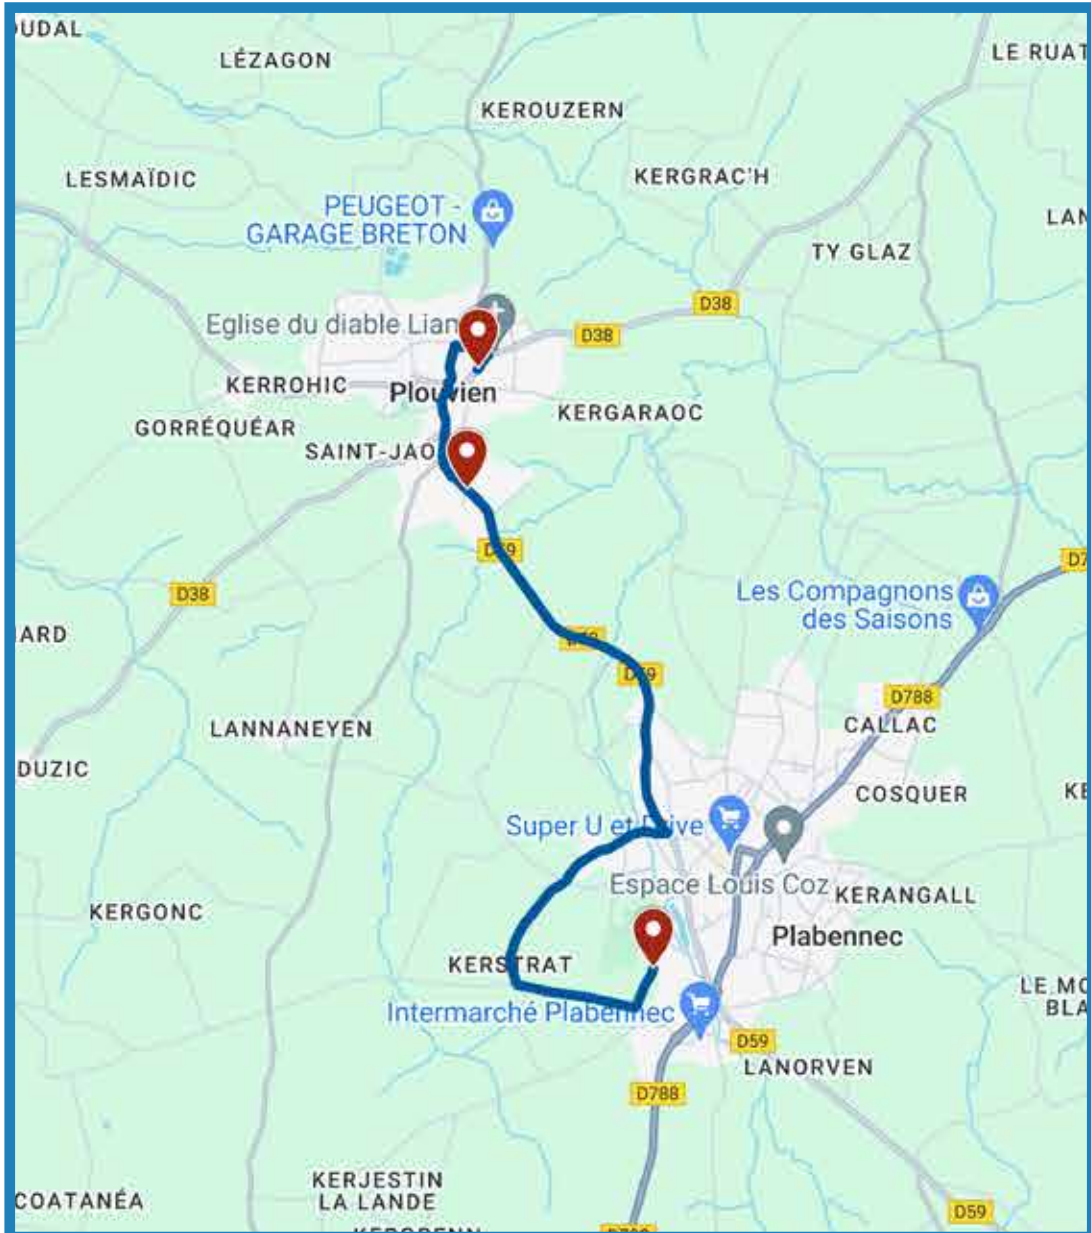

Légende

- Itinéraire de la ligne
- Arrêt