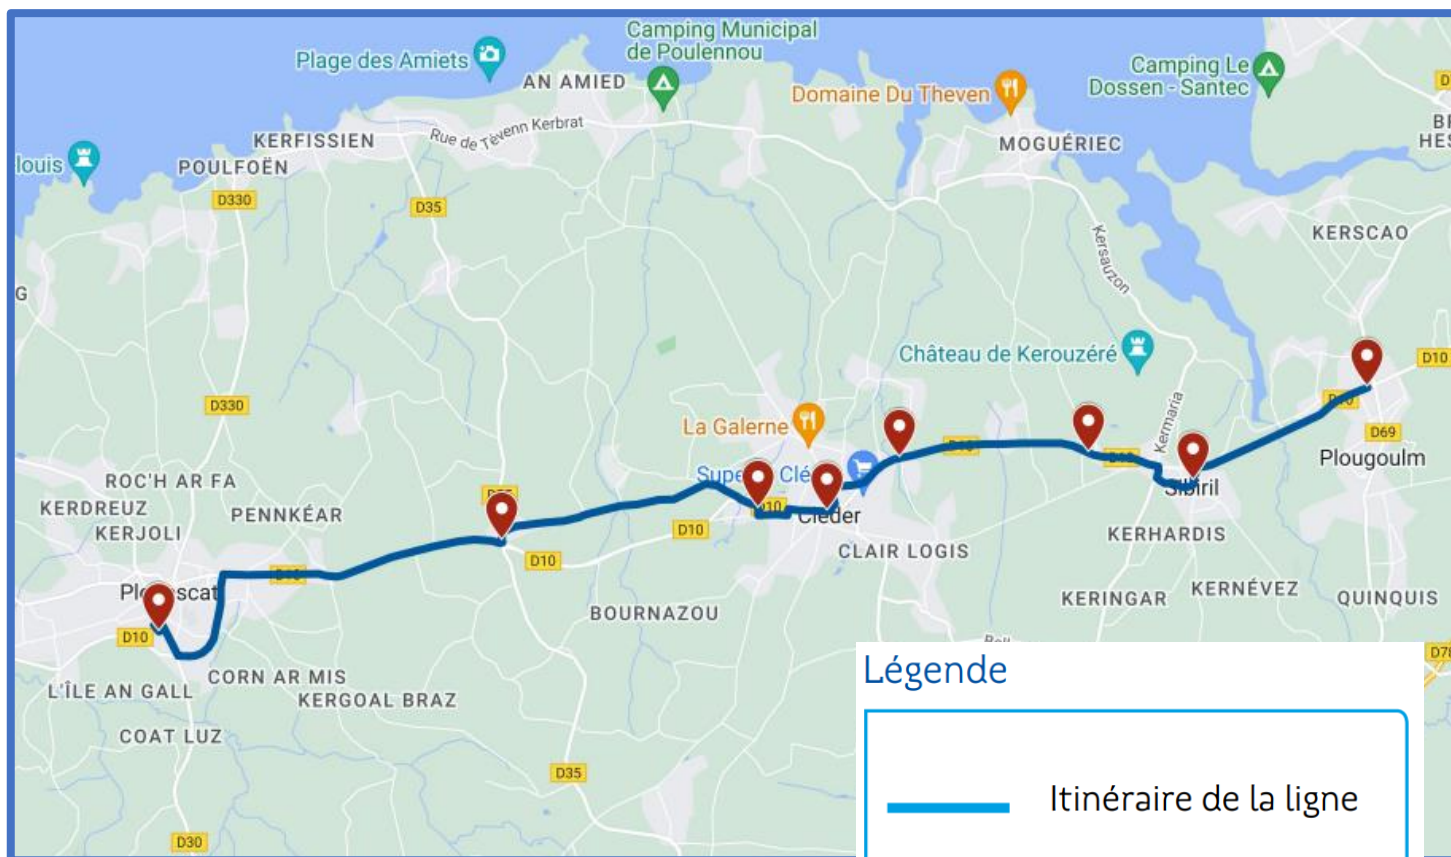

 **02 99 300 300**

Prix appel local

Tréfléz - Plouescat

2405 Tréfléz - Plouescat

Jours de Fonctionnement	LMMe JV	Jours de Fonctionnement	Me	LMJV
TRÉFLEZ Gare	08:03	PLOUESCAT Place Wanfried	12:33	17:13
TRÉFLEZ Bel Air	08:03	PLOUNÉVEZ-LOCHRIST Kerdelant	12:38	
PLOUNÉVEZ-LOCHRIST Kerdrézant	08:06	PLOUNÉVEZ-LOCHRIST Avel Huel	12:50	17:23
PLOUNÉVEZ-LOCHRIST Rue de Kerever	08:09	PLOUNÉVEZ-LOCHRIST Pont ar Rest	12:52	17:25
PLOUNÉVEZ-LOCHRIST Place Moocoin (Bourg)	08:10	PLOUNÉVEZ-LOCHRIST Place Moocoin (Bourg)	12:53	17:26
PLOUNÉVEZ-LOCHRIST Pont ar Rest	08:12	PLOUNÉVEZ-LOCHRIST Rue de Kerever	12:55	17:28
PLOUNÉVEZ-LOCHRIST Avel Huel	08:13	PLOUNÉVEZ-LOCHRIST Kerdrézant	12:57	17:30
PLOUESCAT Place Wanfried	08:25	TRÉFLEZ Bel Air	12:59	17:34
		TRÉFLEZ Gare	13:01	17:35
		PLOUNÉVEZ-LOCHRIST Kerjean	13:06	
		LANHOUARNEAU Bourg	13:11	

BREIZHGO

Le réseau de transport public 100 % Bretagne

02 99 300 300

Prix appel local

Plougoulm - Plouescat

Exploitant du service : **Cars BIHAN** Tel : 02-98-83-45-80 www.bihan.bzh
Inscription scolaire : **En ligne sur www.breizhgo.bzh**

Légende

-  Itinéraire de la ligne
-  Arrêt

BREIZHGO

Le réseau de transport public 100 % Bretagne

 **02 99 300 300**

Prix appel local

Plougoulm - Plouescat

2571 Saint-Pol-de-Léon - Plouescat