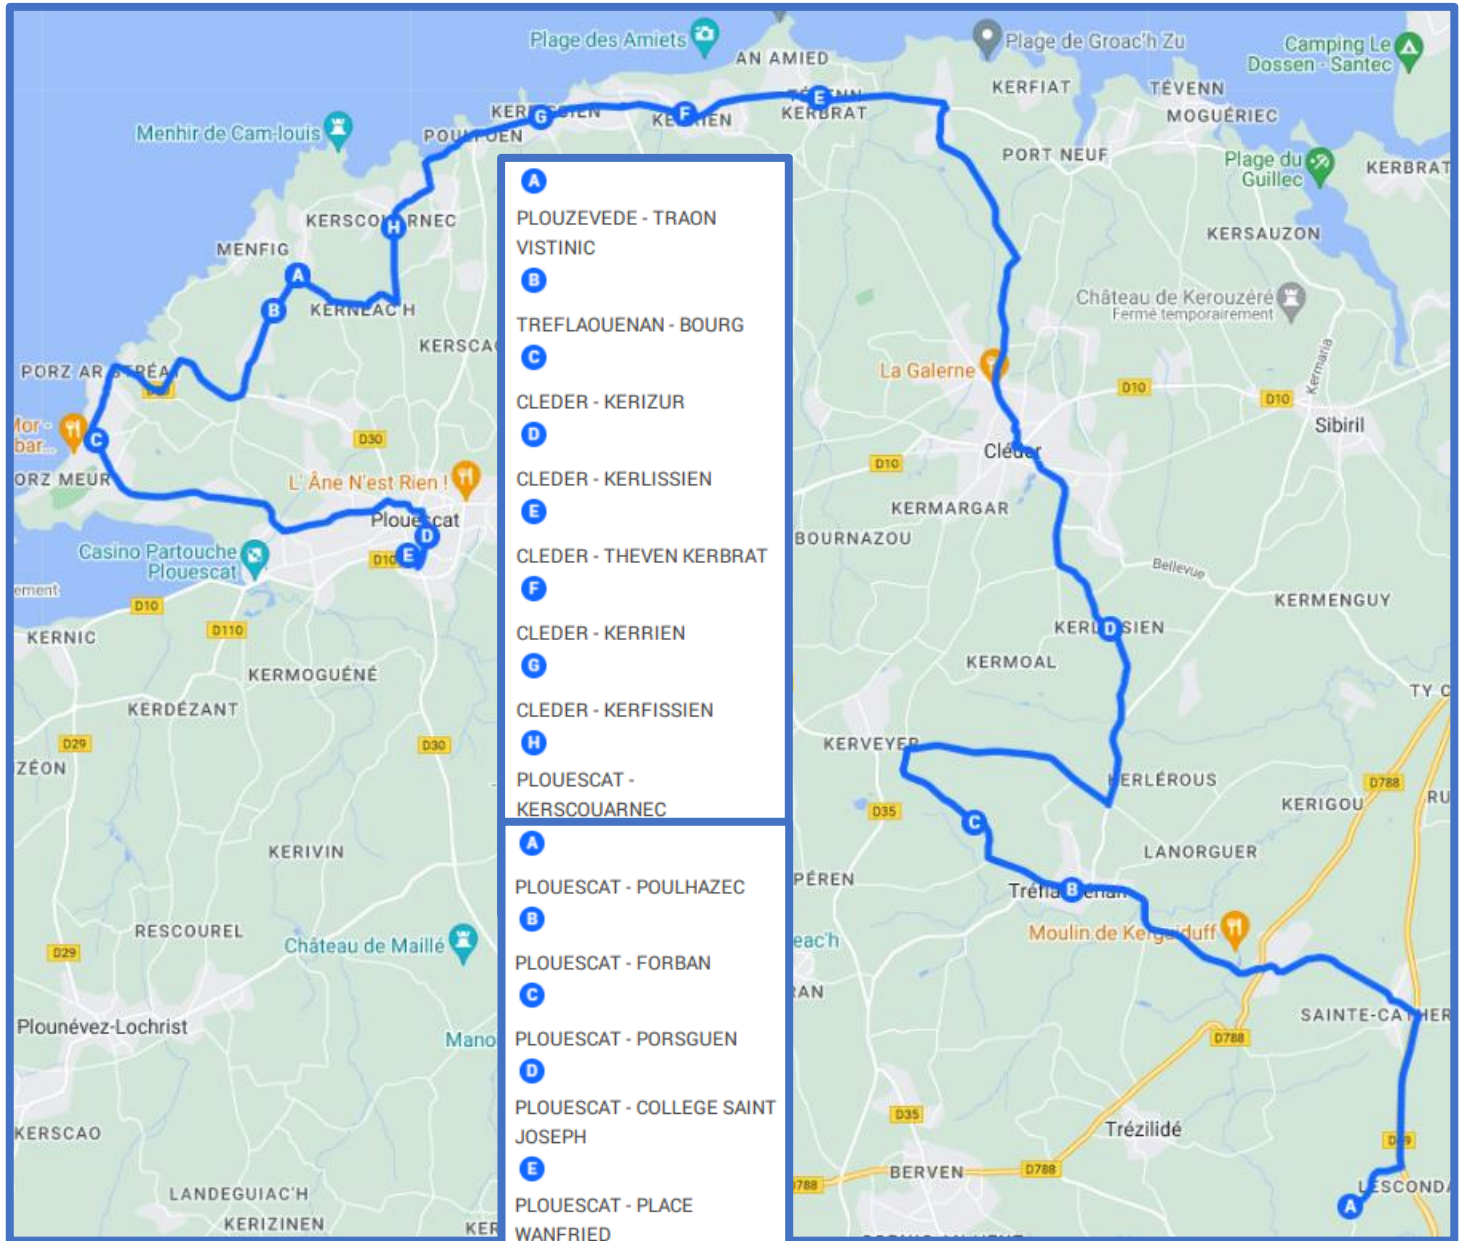

Légende

-  Itinéraire de la ligne
-  Arrêt

BREIZHGO

Le réseau de transport public 100 % Bretagne

02 99 300 300

Prix appel local

Plouzévéde - Plouescat

PLOUZEVEDE - TREFLAOUENAN - CLEDER - PLOUESCAT 2576

Mise à jour 20/12/2022

La ligne circule uniquement en période scolaire.

Jours de Fonctionnement	LM Me JV		Me	LM JV
PLOUZEVEDE - BODREZIOU	07:57	PLOUESCAT - PLACE WANFRIED	12:30	17:00
PLOUZEVEDE - KERNAHOER BIAN	07:58	PLOUZEVEDE - BERVEN CHAPELLE	12:50	17:15
PLOUZEVEDE - SAINT-LAURENT	08:00	PLOUZEVEDE - GARE	12:52	17:17
PLOUZEVEDE - POULPIC	08:01	PLOUZEVEDE - RUE DE LANDIVISIAU	12:58	17:23
PLOUZEVEDE - RUE DE LANDIVISIAU	08:02	PLOUZEVEDE - POULPIC	12:59	17:24
PLOUZEVEDE - GARE	08:08	PLOUZEVEDE - SAINT-LAURENT	13:00	17:25
PLOUZEVEDE - BERVEN CHAPELLE	08:09	PLOUZEVEDE - KERNAHOER BIAN	13:02	17:27
PLOUESCAT - PLACE WANFRIED	08:25	PLOUZEVEDE - BODREZIOU	13:03	17:28

BREIZHGO

Le réseau de transport public 100 % Bretagne

02 99 300 300

Prix appel local

Plouzévédé - Plouescat

Exploitant du service : **ELORN bus et cars** – Tél : **02.98.68.40.00** www.elorn-busetcars.fr
Inscription scolaire : **en ligne sur www.breizhgo.bzh**

BREIZHGO

Le réseau de transport public 100 % Bretagne

02 99 300 300

Prix appel local

Plouzévédé - Plouescat

PLOUZEVEDE - TREFLAOUENAN - CLEDER - PLOUESCAT 2577

Mise à jour 17/10/2024

La ligne circule uniquement en période scolaire.