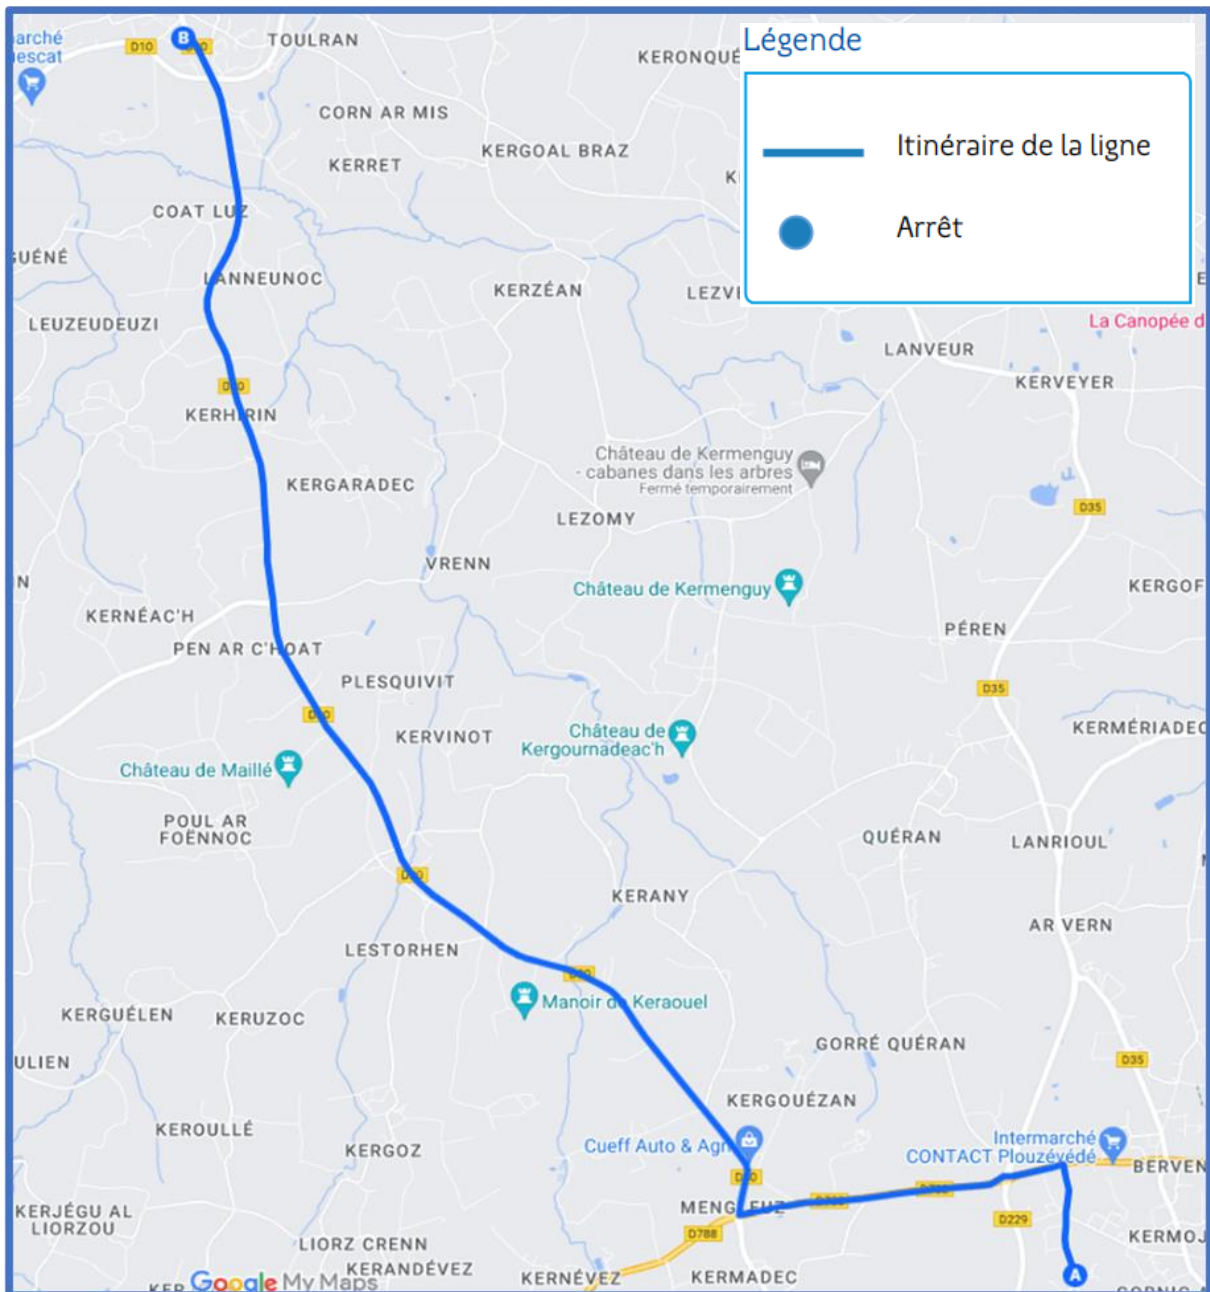

Jours de Fonctionnement	LM Me JV		Me	LM JV
TREZILIDE - BOURG	08:05	PLOUESCAT - COLLEGE SAINT JOSEPH	12:15	16:45
PLOUZEVEDE - LE ROZ	*	PLOUESCAT - PLACE WANFRIED	12:30	17:00
TREFLAOUENAN - QUERAN	08:15	TREFLAOUENAN - QUERAN	12:40	17:10
PLOUESCAT - COLLEGE SAINT JOSEPH	08:25	PLOUZEVEDE - LE ROZ	12:45	17:15
PLOUESCAT - PLACE WANFRIED	08:30	TREZILIDE - BOURG	12:50	17:20

* Arrêt PLOUZEVEDE - LE ROZ réalisé par la ligne 2580 le matin

BREIZHGO

Le réseau de transport public 100 % Bretagne

02 99 300 300

Prix appel local

Plouzévéde - Plouescat

Exploitant du service : **ELORN bus et cars** – Tél : 02.98.68.40.00 www.elorn-busetcars.fr
Inscription scolaire : **en ligne sur www.breizhgo.bzh**

BREIZHGO

Le réseau de transport public 100 % Bretagne

02 99 300 300

Prix appel local

Plouzévédé - Plouescat

PLOUZEVEDE - PLOUESCAT 2580

La ligne circule uniquement en période scolaire.

Jours de Fonctionnement	LM Me JV
PLOUZEVEDE - LE ROZ	08:08
PLOUESCAT - PLACE WANFRIED	08:20