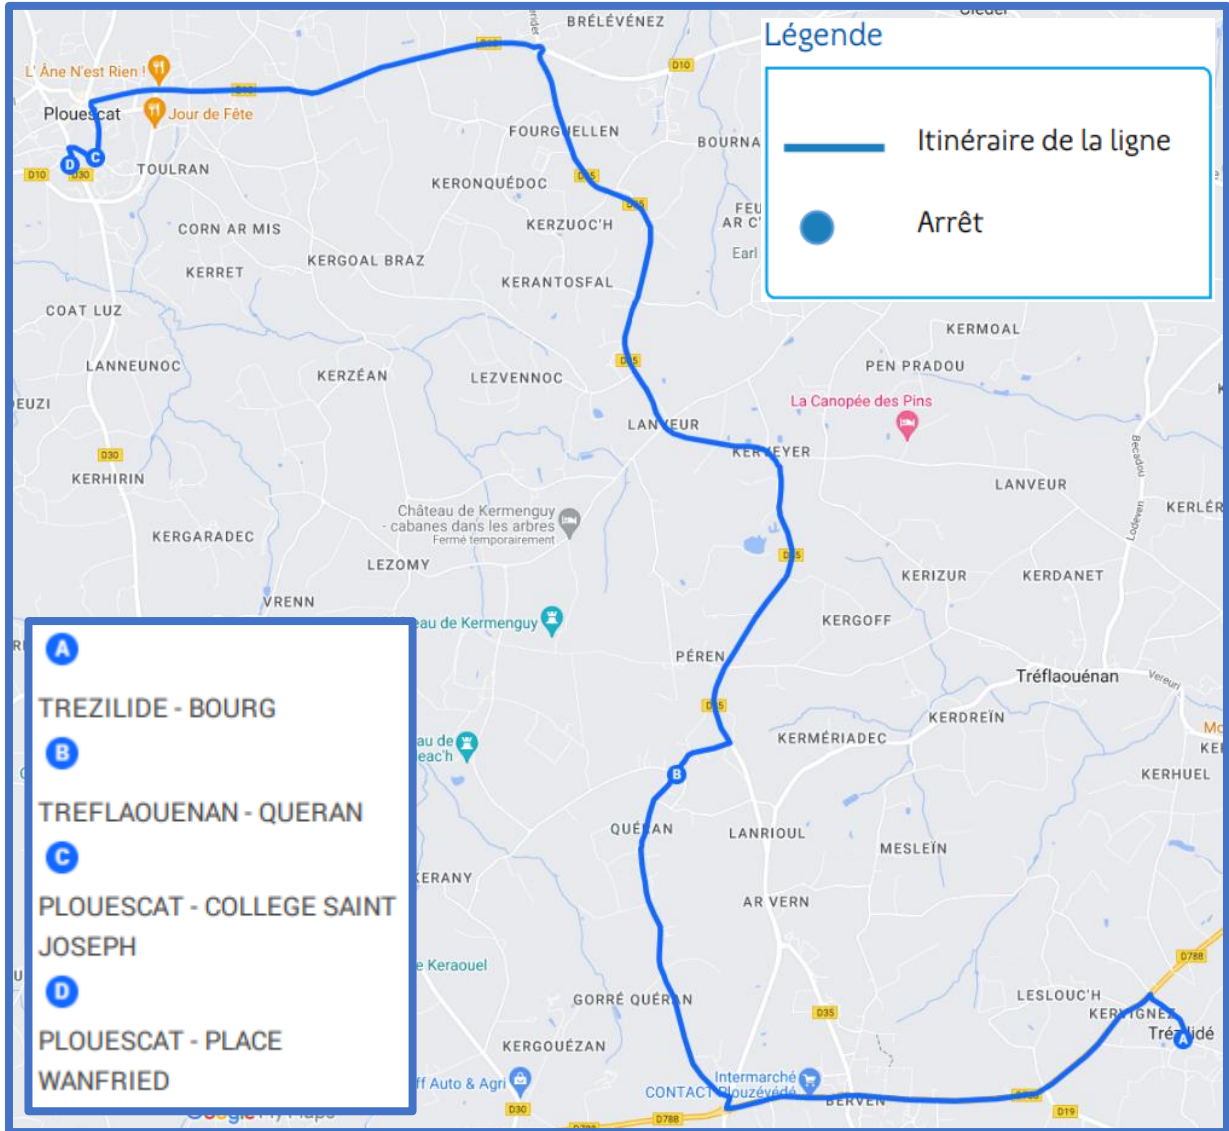

Prix appel local

Saint-Vougay - Plouescat

SAINT-VOUGAY - PLOUESCAT 2578

Mise à jour 26/09/2024

La ligne circule uniquement en période scolaire.

Jours de Fonctionnement	LM Me JV		Me	LM JV
	07:41	PLOUESCAT - PLACE WANFRIED	12:30	17:00
PLOUNEVEZ LOCHRIST - LUZUNEN VIHAN	07:47	PLOUNEVEZ LOCHRIST - PLESQUIVIT	12:38	17:08
PLOUNEVEZ LOCHRIST - KEROULLE	07:52	PLOUNEVEZ LOCHRIST - LEST ORHEN	12:41	17:11
SAINT-VOUGAY - MEZORMEL	07:53	SAINT-VOUGAY - MEZORMEL	12:47	17:17
SAINT-VOUGAY - BOURG	07:58	SAINT-VOUGAY - BOURG	12:48	17:18
SAINT-VOUGAY - TRAON MEUR	08:00	SAINT-VOUGAY - TRAON MEUR	12:53	17:23
SAINT-VOUGAY - KERALLE	08:01	SAINT-VOUGAY - KERALLE	12:55	17:25
SAINT-VOUGAY - BRENGOULOU	08:03	SAINT-VOUGAY - BRENGOULOU	12:56	17:26
SAINT-VOUGAY - KERGARANTON	08:10	SAINT-VOUGAY - KERGARANTON	12:58	17:28
PLOUNEVEZ LOCHRIST - LEST ORHEN	08:13	PLOUNEVEZ LOCHRIST - KEROULLE	13:02	17:32
PLOUNEVEZ LOCHRIST - PLESQUIVIT	08:20	PLOUNEVEZ LOCHRIST - LUZUNEN VIHAN	13:06	17:36
PLOUESCAT - COLLEGE ST JOSEPH	08:25			
PLOUESCAT - PLACE WANFRIED				

BREIZHGO

Le réseau de transport public 100 % Bretagne

 **02 99 300 300**

Prix appel local

Trézilidé - Plouescat

Exploitant du service : **ELORN bus et cars** – Tél : 02.98.68.40.00 www.elorn-busetcars.fr
Inscription scolaire : **en ligne sur www.breizhgo.bzh**

BREIZHGO

Le réseau de transport public 100 % Bretagne

02 99 300 300

Prix appel local

Trézilidé - Plouescat

TREZILIDE - PLOUESCAT 2579

Mise à jour 17/10/2024

La ligne circule uniquement en période scolaire.

Jours de Fonctionnement	LM Me JV		Me	LM JV
TREZILIDE - BOURG	08:05	PLOUESCAT - COLLEGE SAINT JOSEPH	12:15	16:45
PLOUZEVEDE - LE ROZ	*	PLOUESCAT - PLACE WANFRIED	12:30	17:00
TREFLAOUENAN - QUERAN	08:15	TREFLAOUENAN - QUERAN	12:40	17:10
PLOUESCAT - COLLEGE SAINT JOSEPH	08:25	PLOUZEVEDE - LE ROZ	12:45	17:15
PLOUESCAT - PLACE WANFRIED	08:30	TREZILIDE - BOURG	12:50	17:20