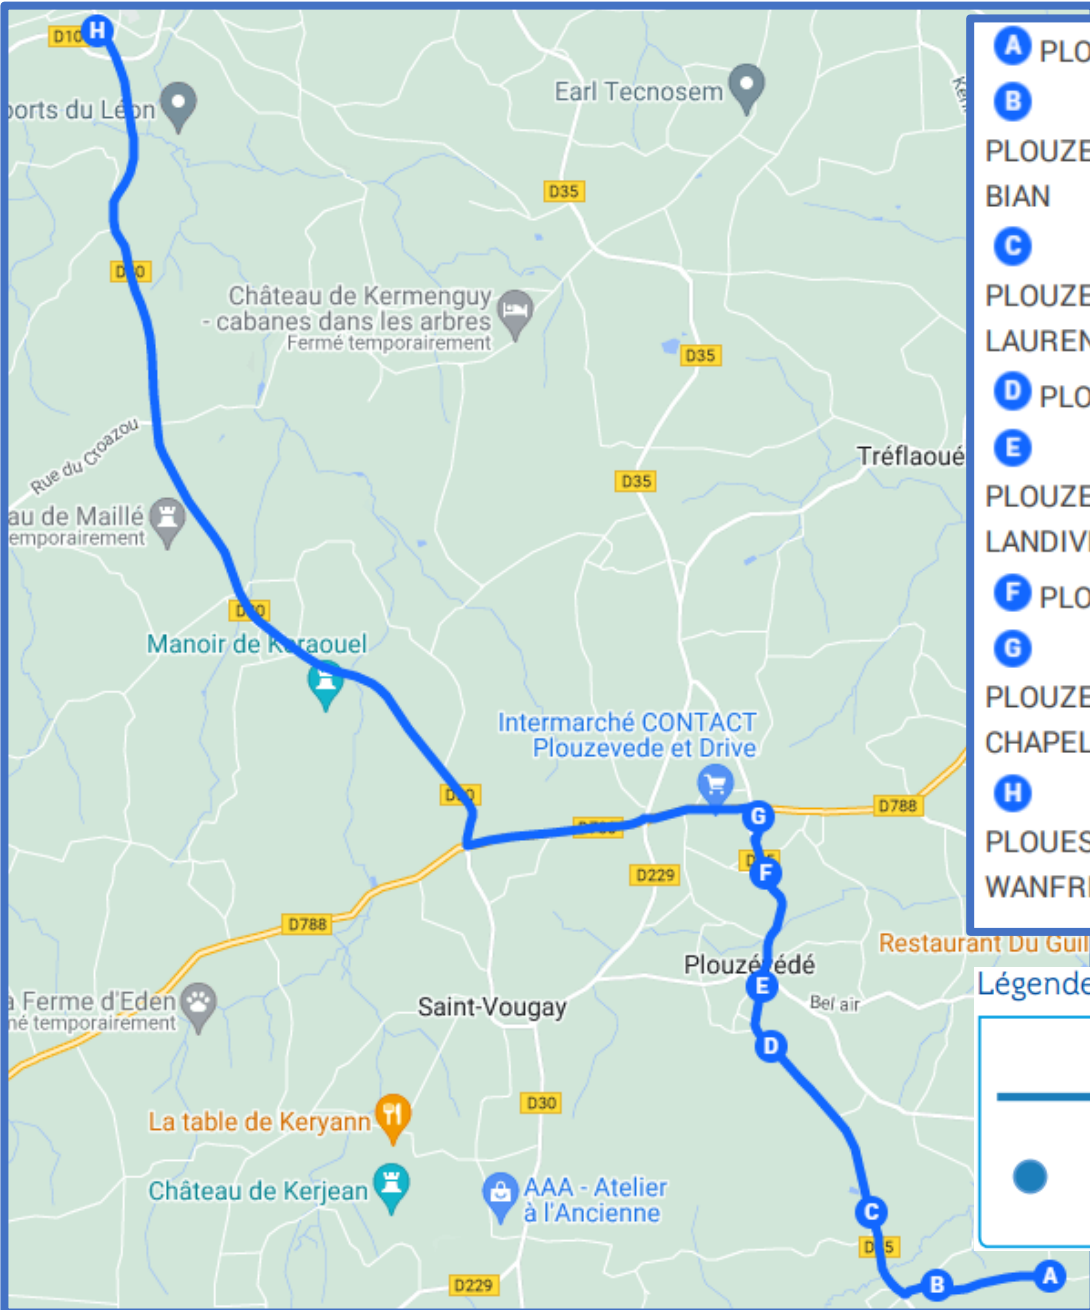

Plouzévédé - Plouescat

Exploitant du service : **ELORN bus et cars** – Tél : 02.98.68.40.00 www.elorn-busetcars.fr
Inscription scolaire : **en ligne sur www.breizhgo.bzh**

- **A** PLOUZEVEDE - BODREZIOU
- **B** PLOUZEVEDE - KERNAHOER BIAN
- **C** PLOUZEVEDE - SAINT-LAURENT
- **D** PLOUZEVEDE - POULPIC
- **E** PLOUZEVEDE - RUE DE LANDIVISIAU
- **F** PLOUZEVEDE - LA GARE
- **G** PLOUZEVEDE - BERVEN CHAPELLE
- **H** PLOUESCAT - PLACE WANFRIED

Légende

- Itinéraire de la ligne
- Arrêt

BREIZHGO

Le réseau de transport public 100 % Bretagne

02 99 300 300

Prix appel local