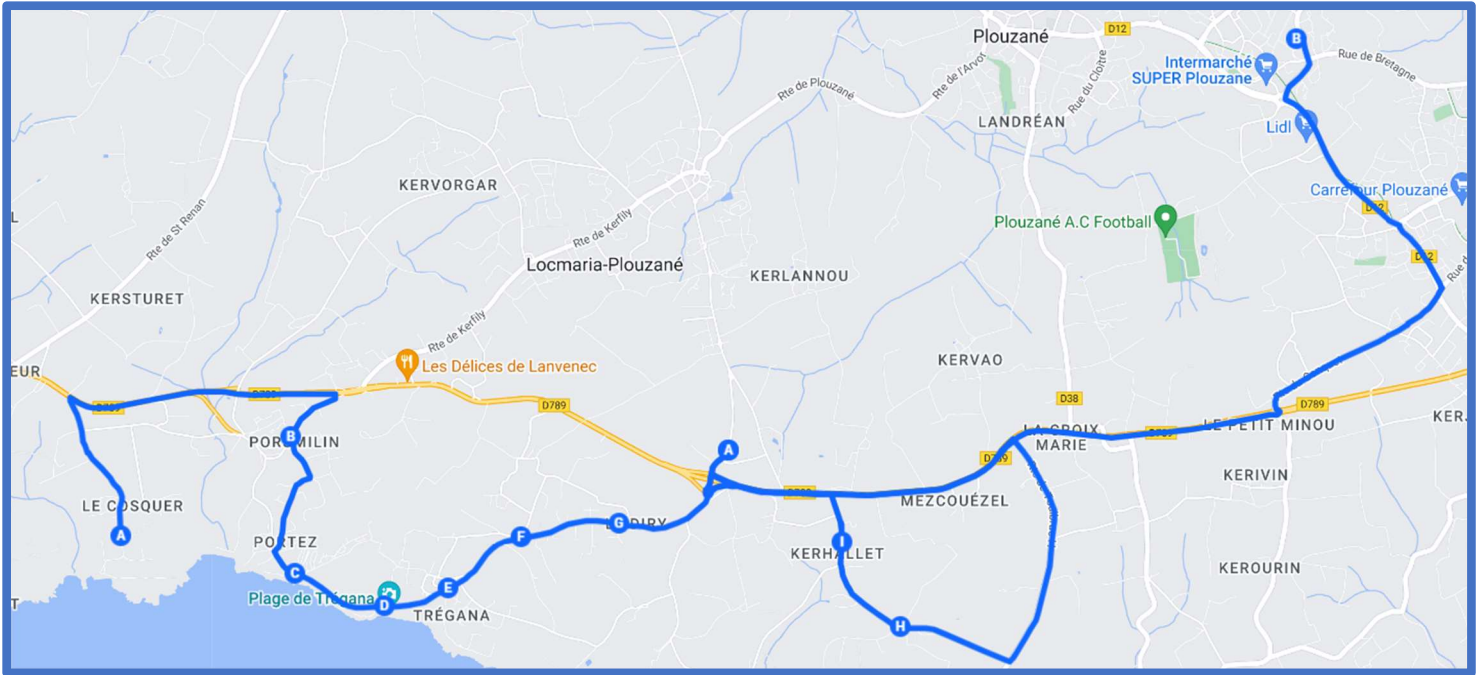

TREBABU – LE CONQUET – PLOUGONVELIN – LOCMARIA-PLOUZANÉ / PLOUZANÉ

BREIZHGO

Le réseau de transport public 100 % Bretagne

 02 99 300 300

Prix appel local

TREBABU – LE CONQUET – PLOUGONVELIN – LOCMARIA-PLOUZANE / PLOUZANE