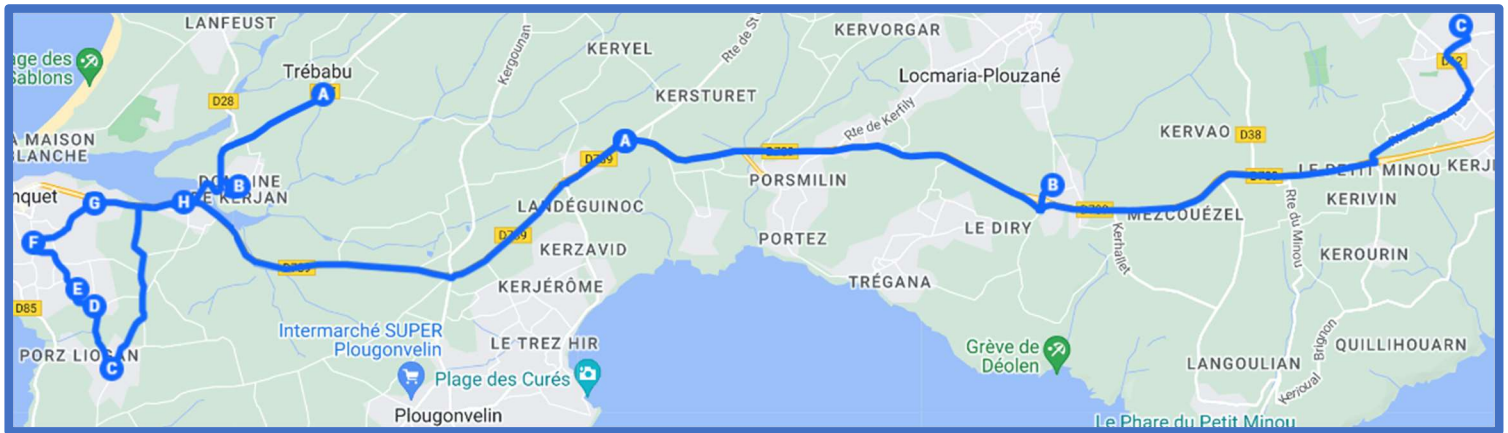

- ▶ TREBABU / PLOUZANE » Pages 1, 2, 3, 4
- ▶ LE CONQUET / PLOUZANE » Pages 1, 2, 3, 4
- ▶ PLOUGONVELIN / PLOUZANE » Pages 1, 2, 3, 4, 5, 6, 9, 10
- ▶ LOCMARIA PLOUZANE / PLOUZANE » Pages 1, 2, 3, 4, 5, 6, 7, 8, 9, 10

Inscription scolaire : www.breizhgo.bzh – 02 99 300 300

Exploitant des services : **ELORN BUS ET CARS**

TREBABU – LE CONQUET – PLOUGONVELIN – LOCMARIA-PLOUZANE / PLOUZANE

BREIZHGO

Le réseau de transport public 100 % Bretagne

TREBABU – LE CONQUET – PLOUGONVELIN – LOCMARIA-PLOUZANÉ / PLOUZANÉ

BREIZHGO

Le réseau de transport public 100 % Bretagne

 02 99 300 300

Prix appel local

TREBABU – LE CONQUET – PLOUGONVELIN – LOCMARIA-PLOUZANE / PLOUZANE