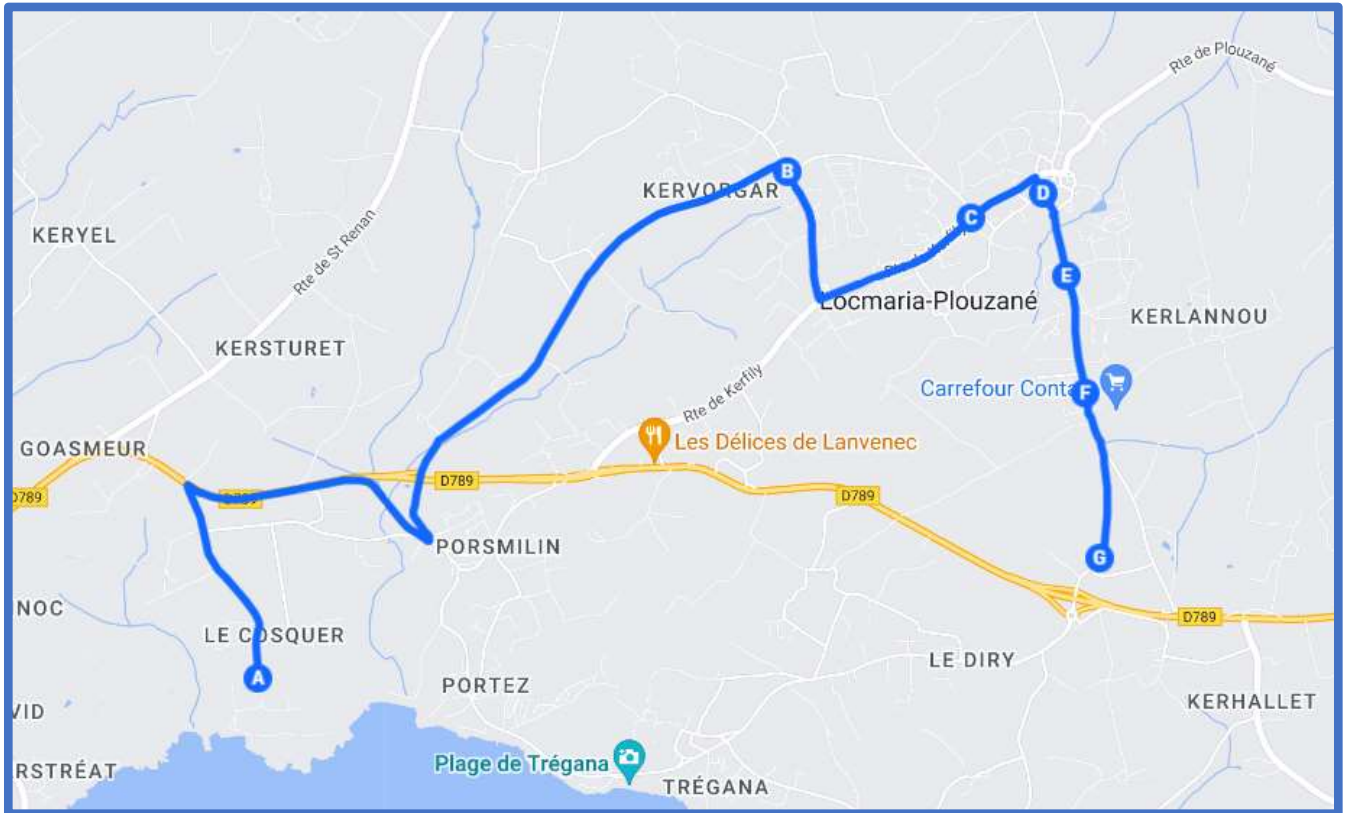

LOCMARIA-PLOUZANE / PLOUZANE

BREIZHGO

Le réseau de transport public 100 % Bretagne

 **02 99 300 300**

Prix appel local

LOCMARIA-PLOUZANE / PLOUZANE

| Jours de fonctionnement | LMMeJV |
|---------------------------------|--------|
| LOCMARIA PLOUZANE Kerfily | 07:18 |
| LOCMARIA PLOUZANE Kérilio | 07:19 |
| LOCMARIA PLOUZANE Croix Blanche | 07:20 |
| LOCMARIA PLOUZANE Kériscoualc'h | 07:21 |
| LOCMARIA PLOUZANE Bourg | 07:23 |
| LOCMARIA PLOUZANE Ty Lanvénnec | 07:25 |
| LOCMARIA PLOUZANE Pen Ar Ménez | 07:27 |
| PLOUZANE Collège Saint Michel | 07:40 |

LOCMARIA-PLOUZANE / PLOUZANE

BREIZHGO

Le réseau de transport public 100 % Bretagne

02 99 300 300

Prix appel local

LOCMARIA-PLOUZANE / PLOUZANE

| Jours de fonctionnement | LMMeJV | LMMeJV |
|-------------------------------------|--------|--------|
| PLOUGONVELIN Le Cosquer | l | 08:20 |
| LOCMARIA PLOUZANE Mescam | 07:20 | 08:26 |
| LOCMARIA PLOUZANE Ecole Sainte Anne | 07:23 | 08:28 |
| LOCMARIA PLOUZANE Bourg | l | 08:30 |
| LOCMARIA PLOUZANE Ty Lanvennec | l | 08:31 |
| LOCMARIA PLOUZANE Kerlannou | 07:26 | 08:32 |
| LOCMARIA PLOUZANE Pen Ar Ménez | 07:27 | 08:33 |