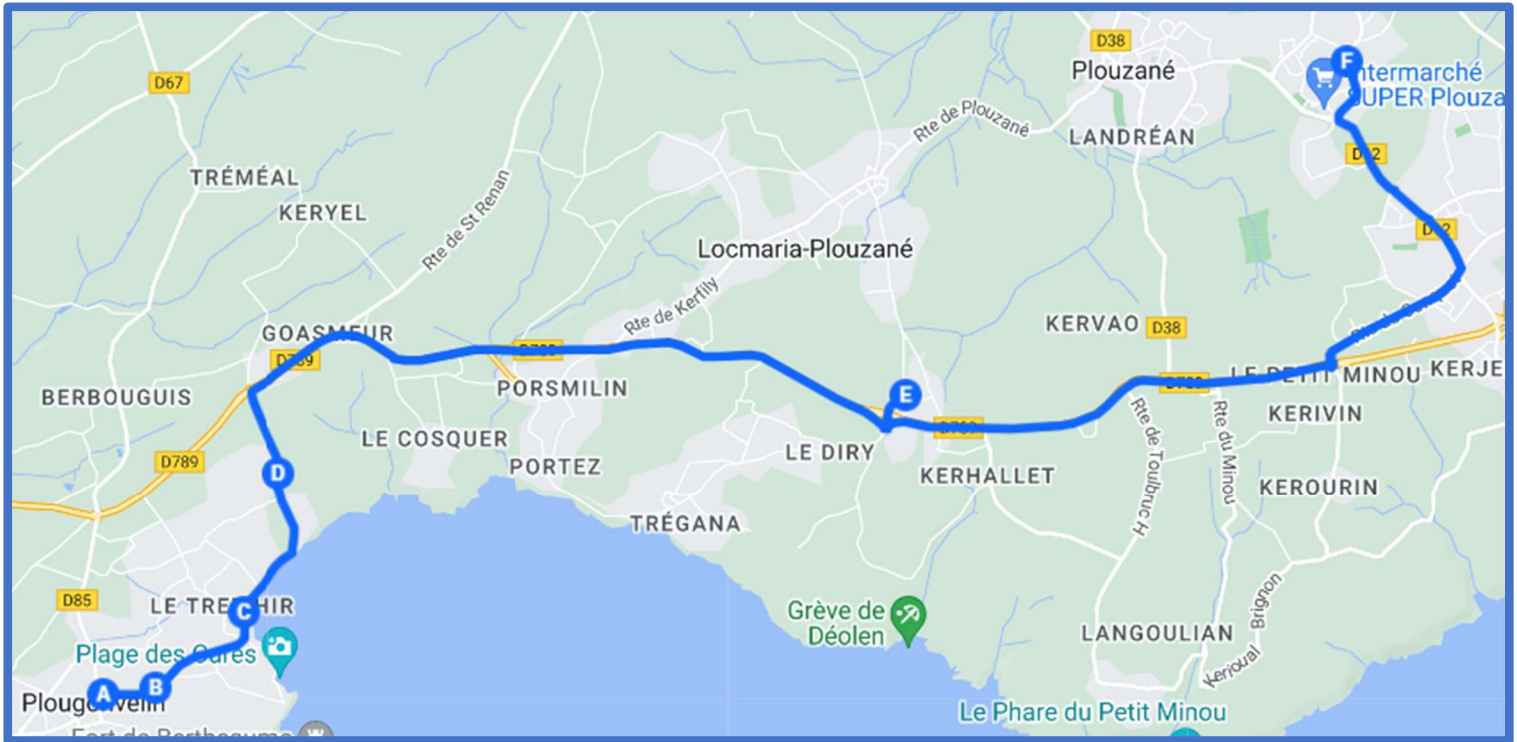

LOCMARIA-PLOUZANE / PLOUZANE

BREIZHGO

Le réseau de transport public 100 % Bretagne

02 99 300 300

Prix appel local

LOCMARIA-PLOUZANE / PLOUZANE

| Jours de fonctionnement | LMMeJV | LMMeJV |
|-------------------------------------|--------|--------|
| PLOUGONVELIN Le Cosquer | l | 08:20 |
| LOCMARIA PLOUZANE Mescam | 07:20 | 08:26 |
| LOCMARIA PLOUZANE Ecole Sainte Anne | 07:23 | 08:28 |
| LOCMARIA PLOUZANE Bourg | l | 08:30 |
| LOCMARIA PLOUZANE Ty Lanvennec | l | 08:31 |
| LOCMARIA PLOUZANE Kerlannou | 07:26 | 08:32 |
| LOCMARIA PLOUZANE Pen Ar Ménez | 07:27 | 08:33 |

PLOUGONVELIN – LOCMARIA-PLOUZANÉ / PLOUZANÉ

PLOUGONVELIN – LOCMARIA-PLOUZANE / PLOUZANE

| Jours de fonctionnement | LMMeJV |
|-----------------------------------|--------|
| PLOUGONVELIN Bourg rue Saint-Yves | 07:12 |
| PLOUGONVELIN Perzel | 07:14 |
| PLOUGONVELIN Trez Hir Plage | 07:16 |
| PLOUGONVELIN Kervasdoué | 07:17 |
| LOCMARIA PLOUZANE Pen Ar Ménez | 07:25 |
| PLOUZANE Collège Victoire Daubié | 07:40 |