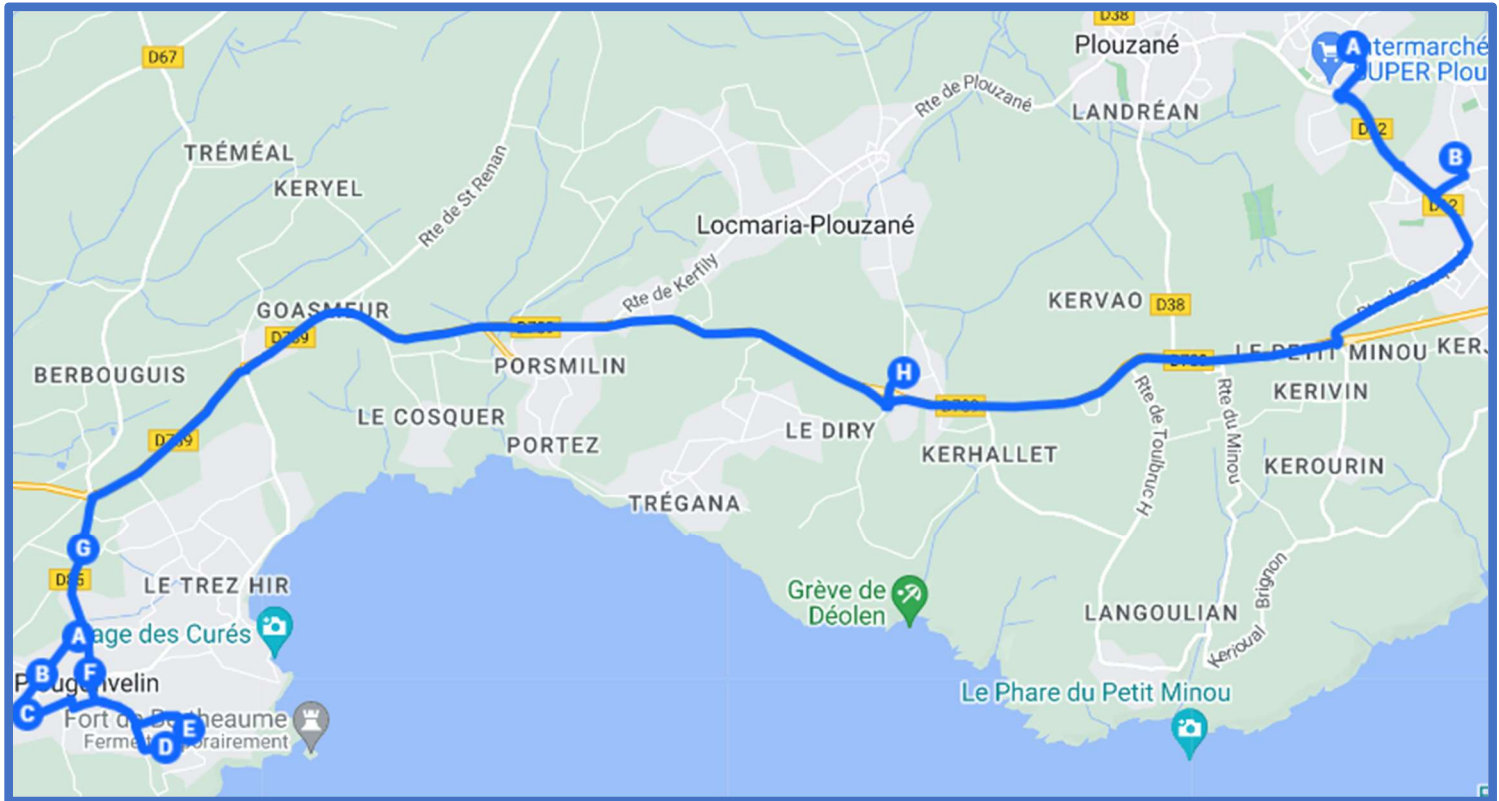

PLOUGONVELIN – LOCMARIA-PLOUZANÉ / PLOUZANÉ

BREIZHGO

Le réseau de transport public 100 % Bretagne

02 99 300 300

Prix appel local