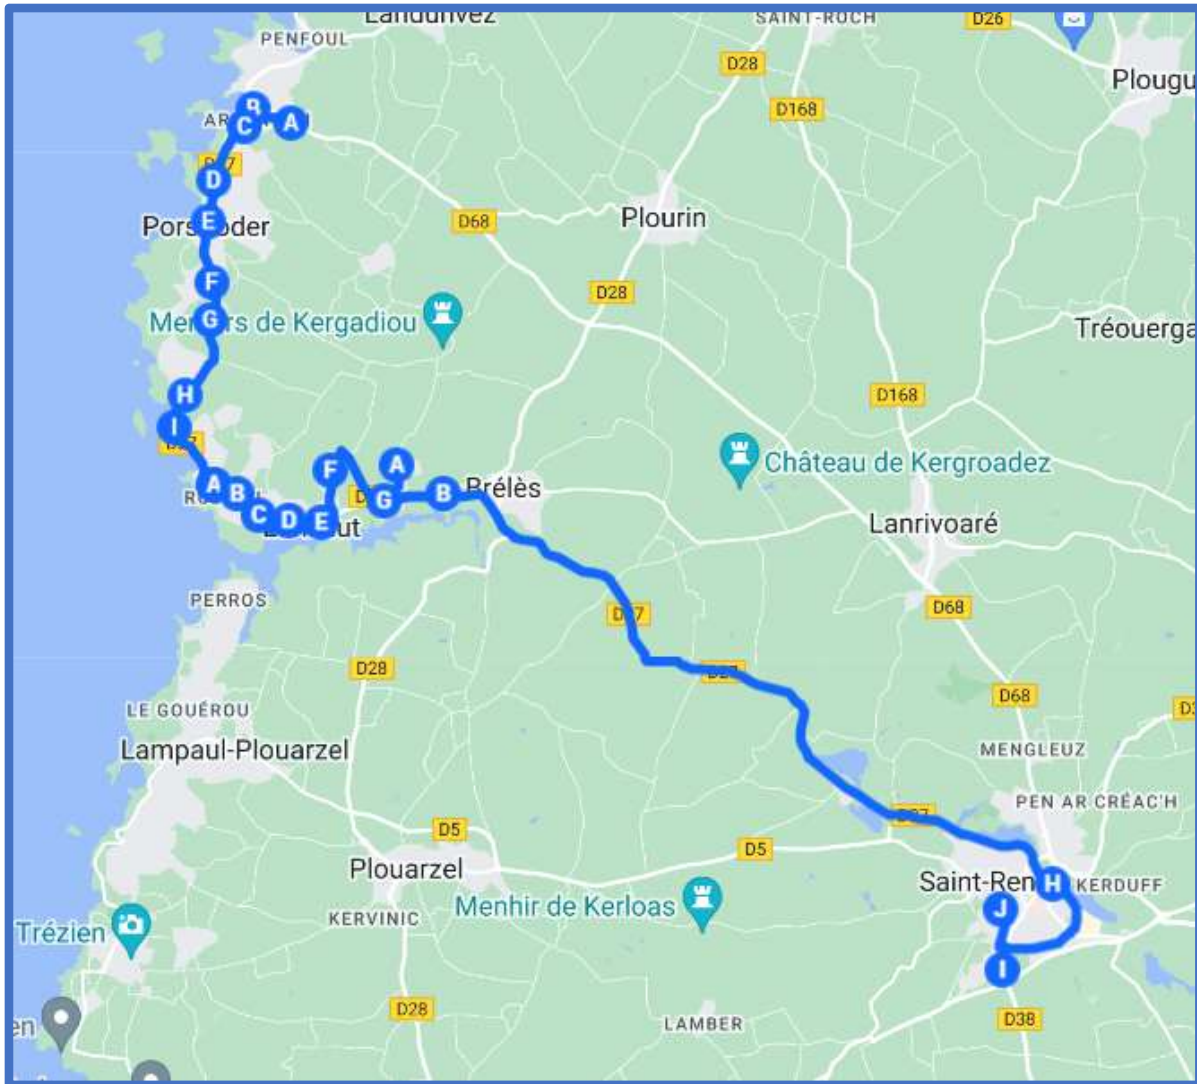

LANDUNVEZ – PORSPODER – LANILDUT - BRELES / SAINT RENAN