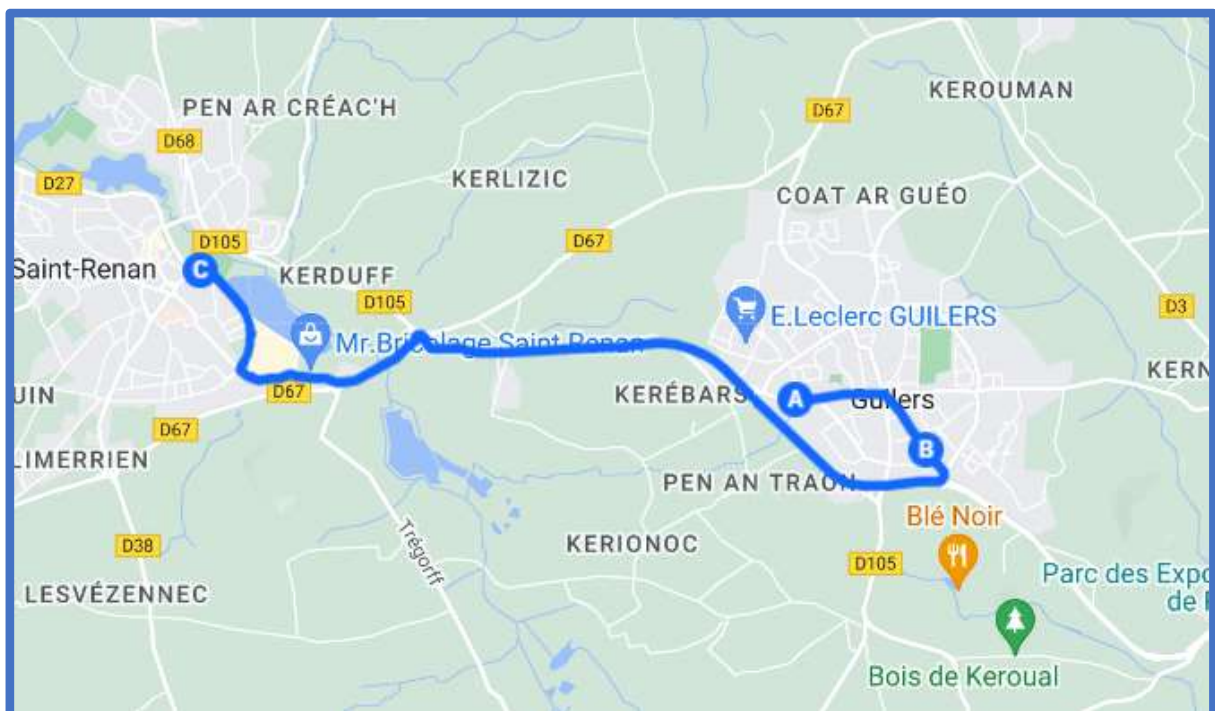

*Arrêts effectués par un deuxième véhicule

BRELES - LANILDUT – PLOURIN - LANRIVOARE/ SAINT RENAN

BRELES - LANILDUT – PLOURIN - LANRIVOARE/ SAINT RENAN

Jours de fonctionnement	LMMeJV	Jours de fonctionnement	LMJV	Me
BRELES Gouézec	07:35	SAINT RENAN Collège Saint-Stanislas	16:50	12:10
BRELES Kerbriec	07:36	SAINT RENAN Collège Simone Veil	17:05	12:45
BRELES Kerdalaes	07:37	SAINT RENAN Gare routiere	17:10	12:50
BRELES Ménez Al Lenn	07:38	SAINT RENAN Le Douric	17:13	12:53
BRELES Haut du bourg	07:40	LANRIVOARE Moulin Neuf	17:17	12:57
BRELES Mairie	07:41	LANRIVOARE Kerzollo	17:20	13:00
LANILDUT Kernéac'h	07 :44	BRELES Gouézec	17:23	13:03
PLOURIN Kéryarch	07:46	BRELES Kerbriec	17:25	13:05
LANRIVOARE Kerzollo	07:52	BRELES Kerdalaes	17:27	13:07
LANRIVOARE Moulin Neuf	07:55	BRELES Ménez Al Lenn	17:29	13:09
SAINT RENAN Le Douric	08:00	BRELES Haut du bourg	17:31	13:11
SAINT RENAN Gare routiere	08:08	BRELES Mairie	17:32	13:12
SAINT RENAN Collège Simone Veil	08:13	LANILDUT Kervrezol	17:35	13:15
SAINT RENAN Collège Saint Stanislas	08:18	LANILDUT Kernéac'h	17:40	13:20
		PLOURIN Kéryarc'h	17:42	13:22

PLOUDALMEZEAU/ SAINT RENAN

PLOUDALMEZEAU/ SAINT RENAN

Jours de fonctionnement	LMMeJV	Jours de fonctionnement	LMJV	Me
N° Ligne	14	N° Ligne	1461	14
PLOUDALMEZEAU, Pôle d'échange	07:47	SAINT RENAN Gare Routière	16:45	12:40
PLOUDALMEZEAU, Giratoire Saint Roch	07:52	SAINT RENAN Mengleuz	16:52	12 :50
LANRIVOARE, Bourg	08:00	LANRIVOARE Rue Montagne	16:55	I
SAINT-RENAN, Mengleuz	08 :05	PLOUDALMEZEAU St Roch	17:05	13:03
SAINT-RENAN, Gare Routière	08:10	PLOUDALMEZEAU Pôle d'échange	17:10	13:07

GUILERS/ SAINT RENAN

GUILERS/ SAINT RENAN

Jours de fonctionnement	LMMeJV
GUILERS Calmette	08:00
GUILERS Lancelot	08:02
SAINT RENAN Gare Routière	08:10

BREST / SAINT RENAN

BREIZHGO

Le réseau de transport public 100 % Bretagne