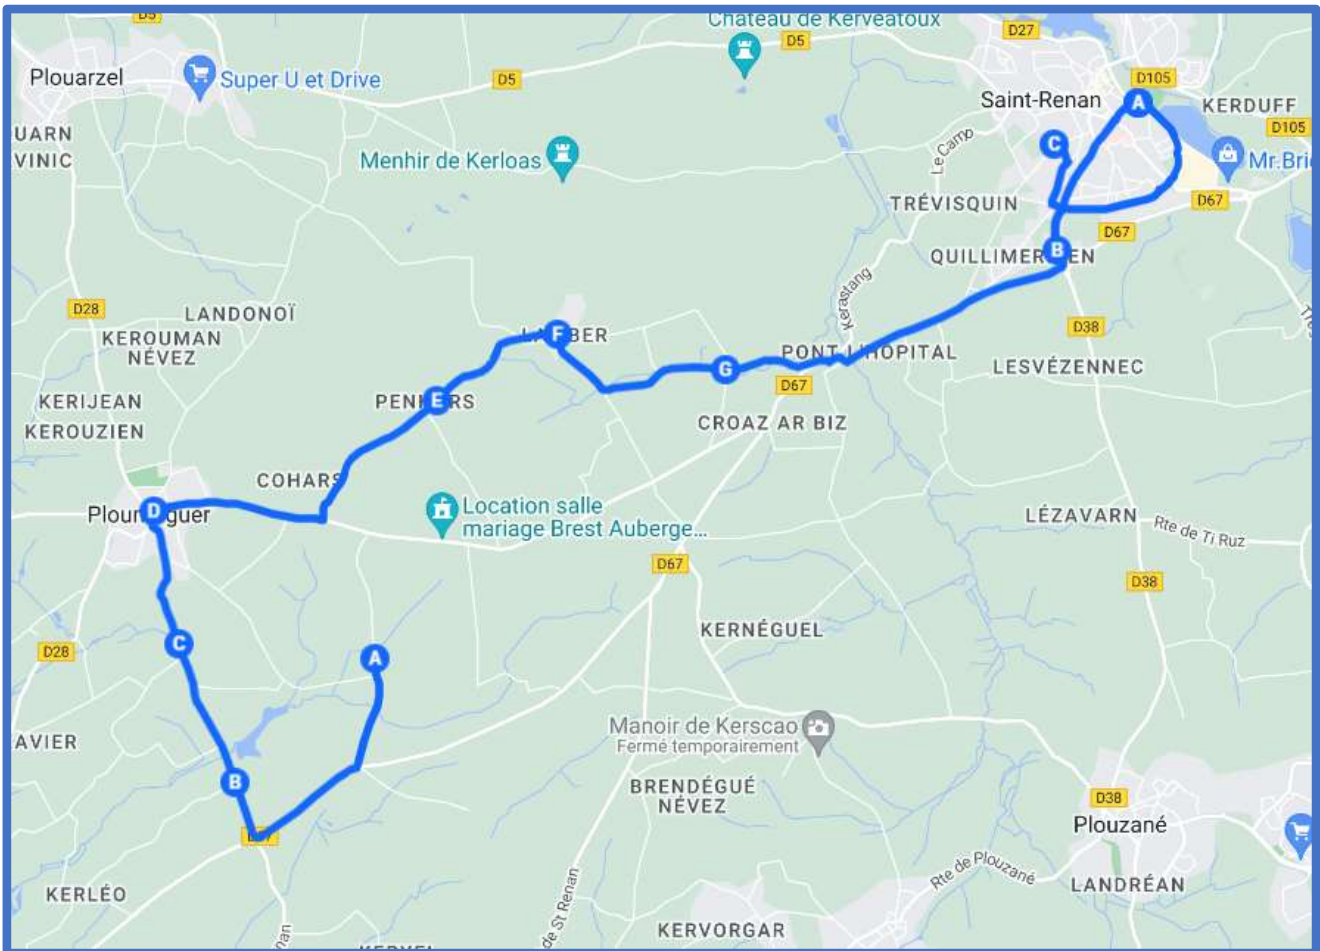

PLOUMOGUER / SAINT RENAN

BREIZHGO

Le réseau de transport public 100 % Bretagne

02 99 300 300

Prix appel local