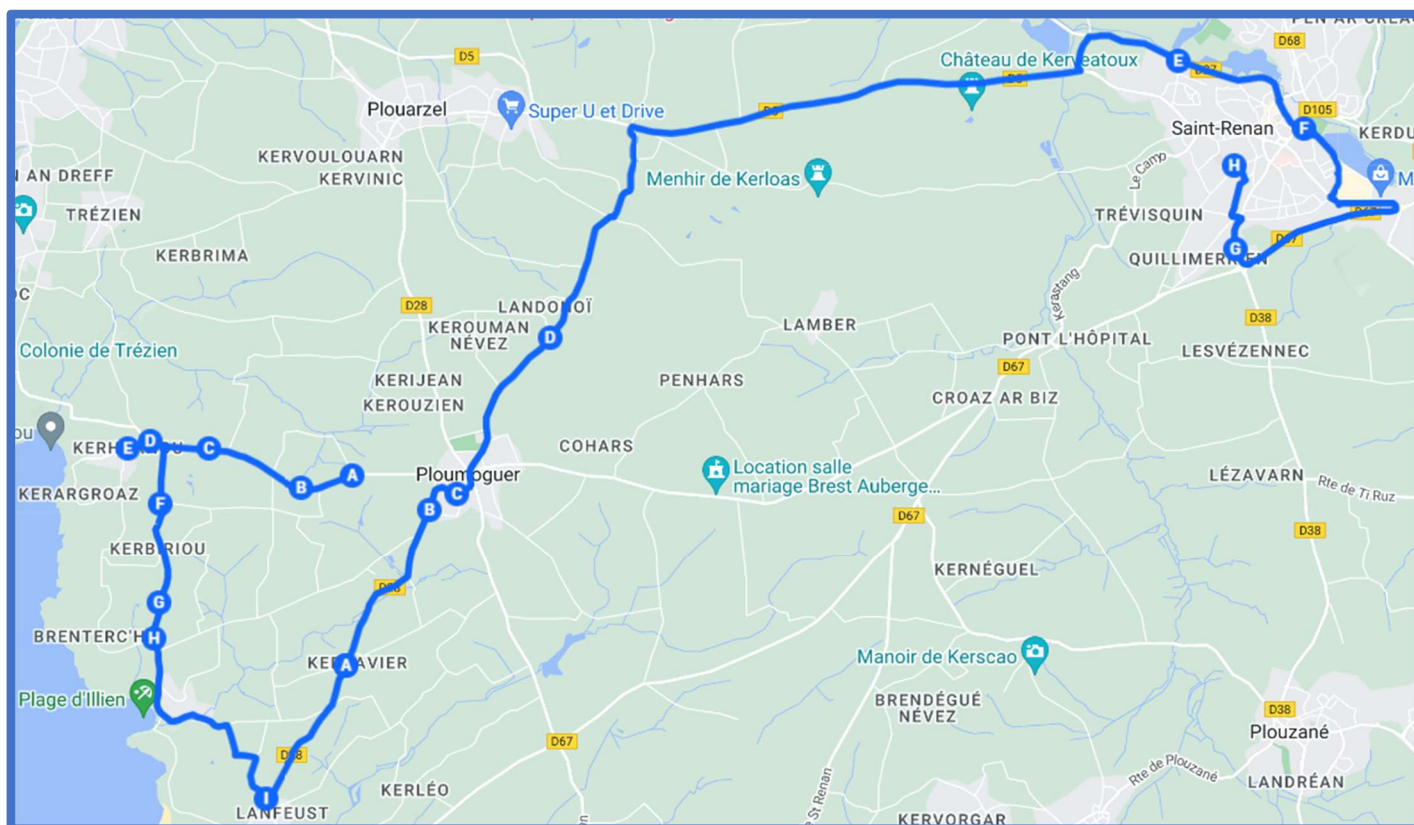

PLOUMOGUER / SAINT RENAN