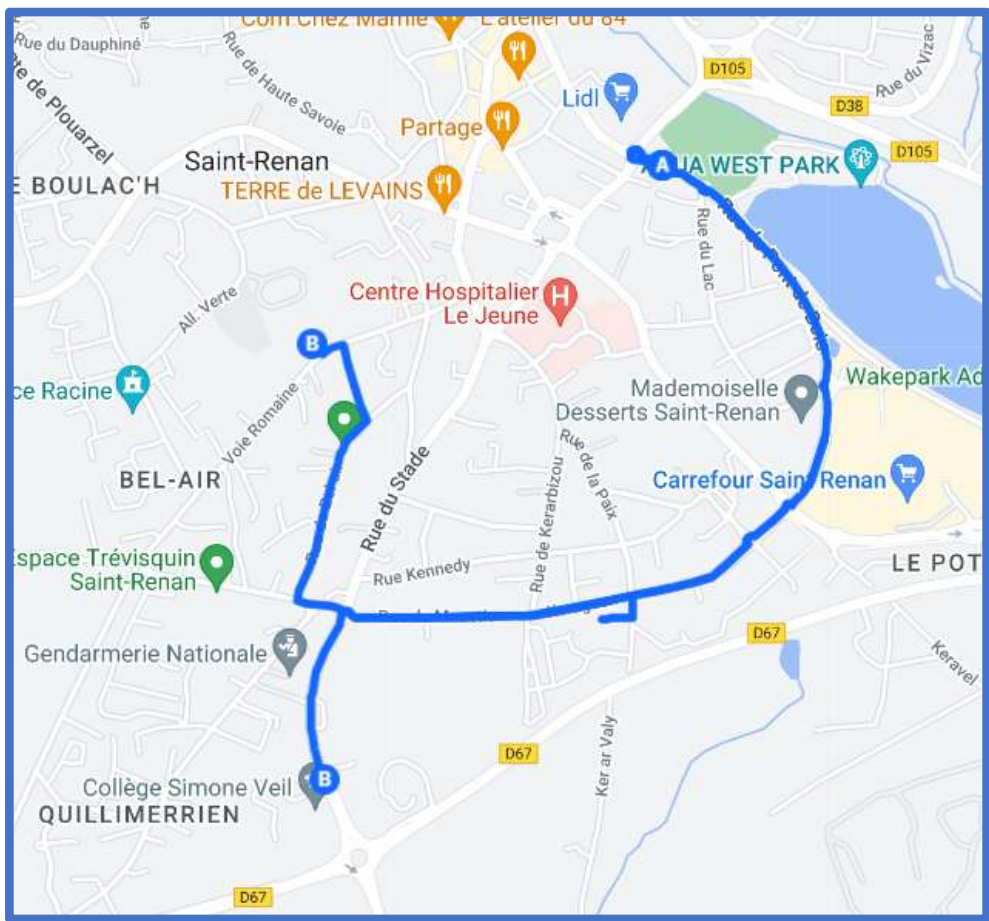

NAVETTES SAINT RENAN / SAINT RENAN