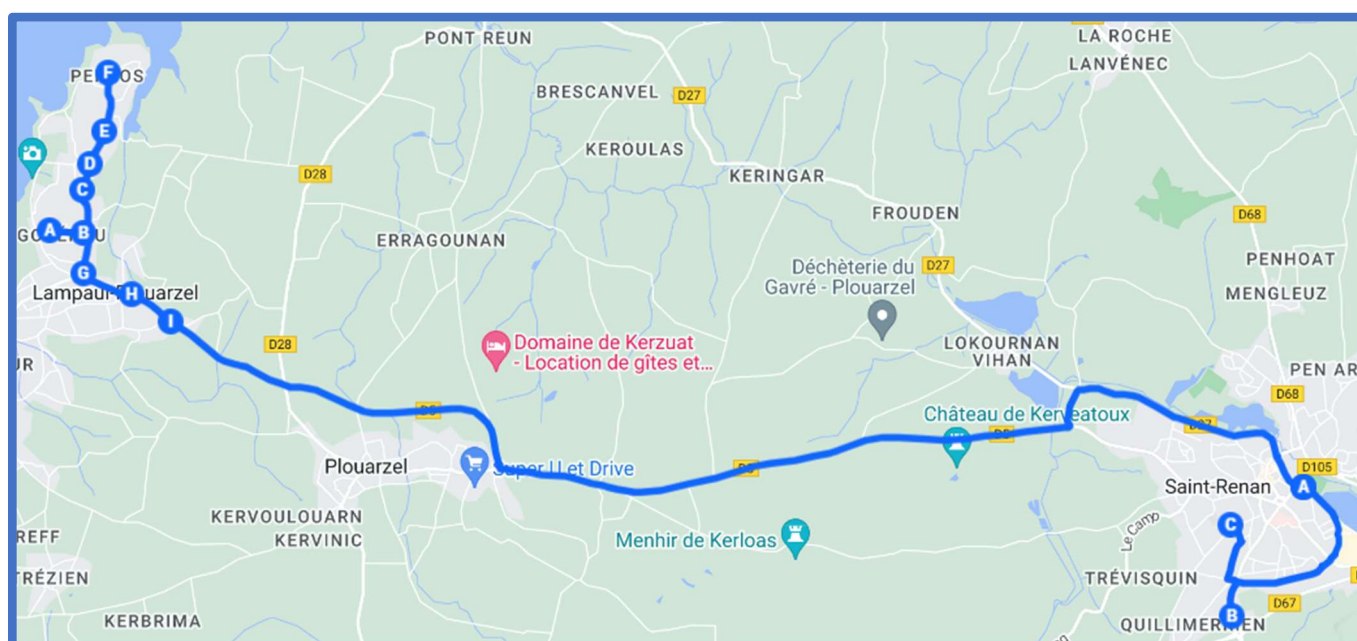

PLOUARZEL / SAINT RENAN

PLOUARZEL / SAINT RENAN

Jours de fonctionnement	LMMeJV	Jours de fonctionnement	LMJV	Me
PLOUARZEL Rue des Goëlettes	07:40	SAINT RENAN Collège Saint-Stanislas	16:45	12:20
PLOUARZEL Rue de Rubian	07:41	SAINT RENAN Collège Simone Veil	17:05	12:45
PLOUARZEL Kervillon	07:43	SAINT RENAN Gare Routière	17:10	12:50
PLOUARZEL Ker Eol	07:45	PLOUARZEL Office du Tourisme	17:22	13:02
PLOUARZEL Langoulouman	07:47	PLOUARZEL Langoulouman	17:24	13:04
PLOUARZEL Office du Tourisme	07:49	PLOUARZEL Ker Eol	17:27	13:07
SAINT RENAN Gare Routière	08:00	PLOUARZEL Kervillon	17:29	13:09
SAINT RENAN Collège Simone Veil	08:04	PLOUARZEL Rue de Rubian	17:31	13:11
SAINT RENAN Collège Saint-Stanislas	08:08	PLOUARZEL Rue des Goëlettes	17:33	13:13

LAMPAUL-PLOUARZEL / SAINT RENAN

LAMPAUL-PLOUARZEL / SAINT RENAN

Jours de fonctionnement	LMMeJV	Jours de fonctionnement	LMJV	Me
LAMPAUL-PLOUARZEL Gouérou(angle Allée verte)	07:41	SAINT RENAN Collège Saint-Stanislas	16:50	12:05
LAMPAUL-PLOUARZEL Allée verte	07:43	SAINT RENAN Collège Simone Veil	17:05	12:45
LAMPAUL-PLOUARZEL Rohennic	07:44	SAINT RENAN Gare routière	17:10	12:50
LAMPAUL-PLOUARZEL Les Roches	07:45	LAMPAUL-PLOUARZEL Ty Névez	17:25	13:05
LAMPAUL-PLOUARZEL Péléoc	07:46	LAMPAUL-PLOUARZEL Bibliothèque	17:29	13:09
LAMPAUL-PLOUARZEL Porscave	07:47	LAMPAUL-PLOUARZEL Gouérou(angle Allée verte)	17:31	13:11
LAMPAUL-PLOUARZEL Bibliothèque	07:53	LAMPAUL-PLOUARZEL Allée verte	17:32	13:12
LAMPAUL-PLOUARZEL Ty Névez	07:57	LAMPAUL-PLOUARZEL Rohennic	17:34	13:14
SAINT RENAN Gare routière	08:10	LAMPAUL-PLOUARZEL Les Roches	17:36	13:16
SAINT RENAN Collège Simone Veil	08:14	LAMPAUL-PLOUARZEL Péléoc	17:37	13:17
SAINT RENAN Collège Saint-Stanislas	08:19	LAMPAUL-PLOUARZEL Porscave	17:38	13:18