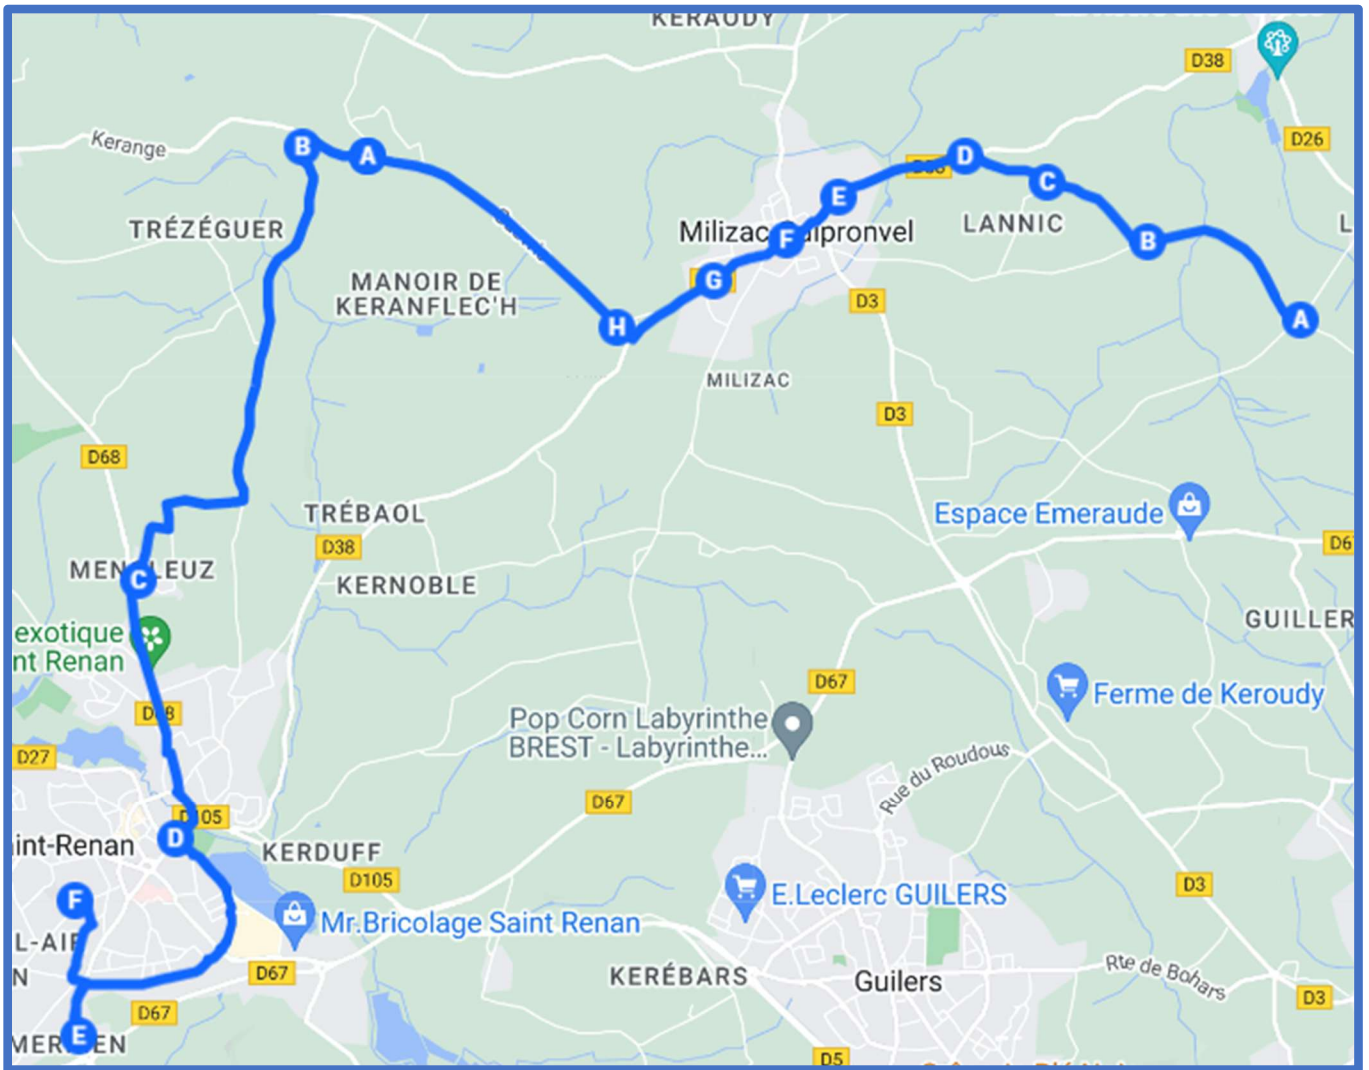

MILIZAC-GUIPRONVEL – SAINT RENAN / SAINT RENAN