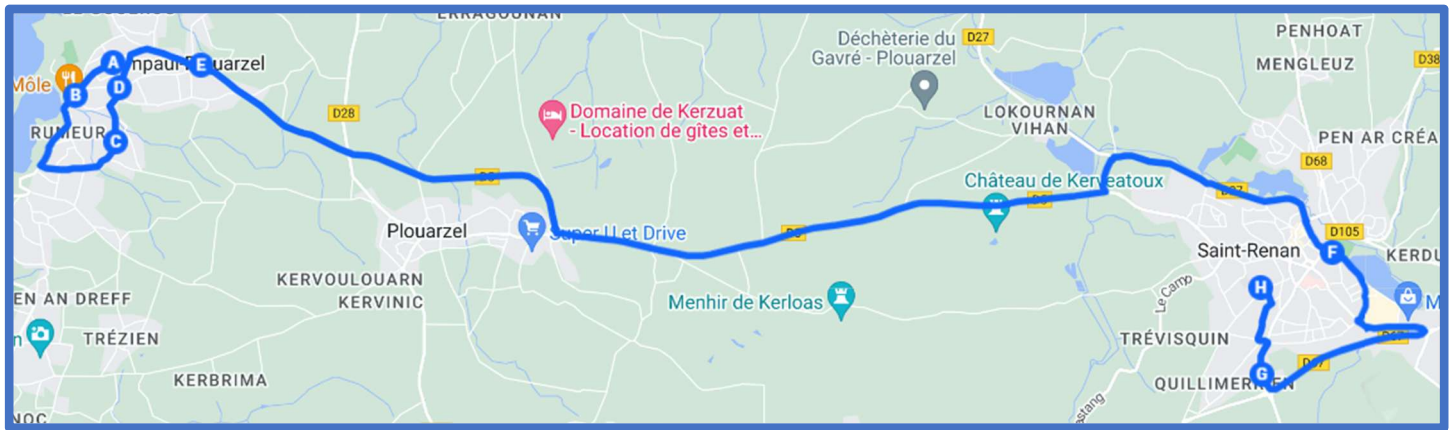

LAMPAUL-PLOUARZEL / SAINT RENAN

LAMPAUL-PLOUARZEL / SAINT RENAN

Jours de fonctionnement	LMMeJV	Jours de fonctionnement	LMJV	Me
LAMPAUL-PLOUARZEL Gouérou(angle Allée verte)	07:41	SAINT RENAN Collège Saint-Stanislas	16:50	12:05
LAMPAUL-PLOUARZEL Allée verte	07:43	SAINT RENAN Collège Simone Veil	17:05	12:45
LAMPAUL-PLOUARZEL Rohennic	07:44	SAINT RENAN Gare routière	17:10	12:50
LAMPAUL-PLOUARZEL Les Roches	07:45	LAMPAUL-PLOUARZEL Ty Névez	17:25	13:05
LAMPAUL-PLOUARZEL Péléoc	07:46	LAMPAUL-PLOUARZEL Bibliothèque	17:29	13:09
LAMPAUL-PLOUARZEL Porscave	07:47	LAMPAUL-PLOUARZEL Gouérou(angle Allée verte)	17:31	13:11
LAMPAUL-PLOUARZEL Bibliothèque	07:53	LAMPAUL-PLOUARZEL Allée verte	17:32	13:12
LAMPAUL-PLOUARZEL Ty Névez	07:57	LAMPAUL-PLOUARZEL Rohennic	17:34	13:14
SAINT RENAN Gare routière	08:10	LAMPAUL-PLOUARZEL Les Roches	17:36	13:16
SAINT RENAN Collège Simone Veil	08:14	LAMPAUL-PLOUARZEL Péléoc	17:37	13:17
SAINT RENAN Collège Saint-Stanislas	08:19	LAMPAUL-PLOUARZEL Porscave	17:38	13:18

LAMPAUL-PLOUARZEL / SAINT RENAN

LAMPAUL-PLOUARZEL / SAINT RENAN

Jours de fonctionnement	LMMeJV	Jours de fonctionnement	LMJV	Me
LAMPAUL-PLOUARZEL Rue du Four	07:44	SAINT RENAN Collège Saint-Stanislas	16:50	12:10
LAMPAUL-PLOUARZEL Porspaul	07:45	SAINT RENAN Collège Simone Veil	16:52	12:45
LAMPAUL-PLOUARZEL Kériével	07:48	SAINT RENAN Gare routière	16:55	12:50
LAMPAUL-PLOUARZEL Rue d'Ouessant	07:50	LAMPAUL-PLOUARZEL Aire Multimodale	17:30	13:10
LAMPAUL-PLOUARZEL Aire multimodale	07:53	LAMPAUL-PLOUARZEL Bibliothèque	17:32	13:12
SAINT RENAN Gare routière	08:05	LAMPAUL-PLOUARZEL Rue du Four	17:33	13:13
SAINT RENAN Collège Simone Veil	08:10	LAMPAUL-PLOUARZEL Porspaul	17:34	13:14
SAINT RENAN Collège Saint-Stanislas	08:15	LAMPAUL-PLOUARZEL Kériével	17:37	13:17
		LAMPAUL-PLOUARZEL Rue d'Ouessant	17:39	13:18