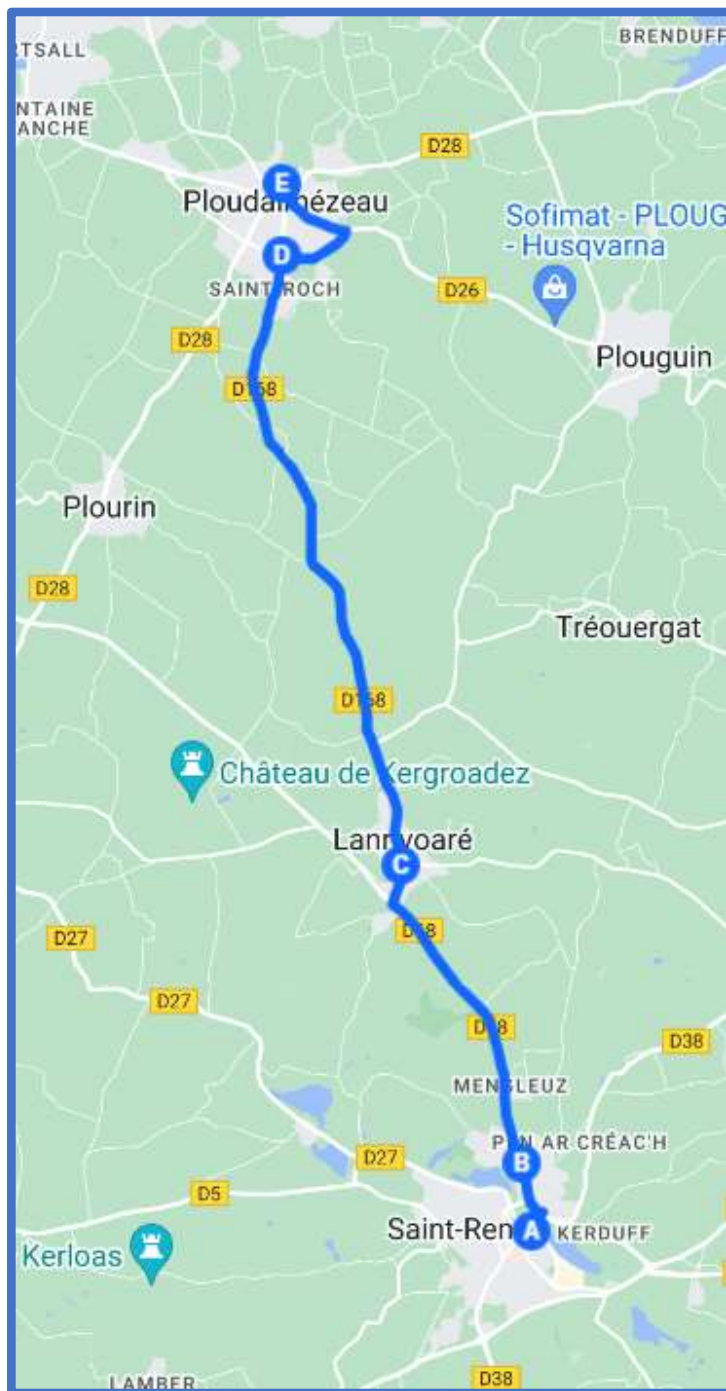

PLOUDALMEZEAU/ SAINT RENAN