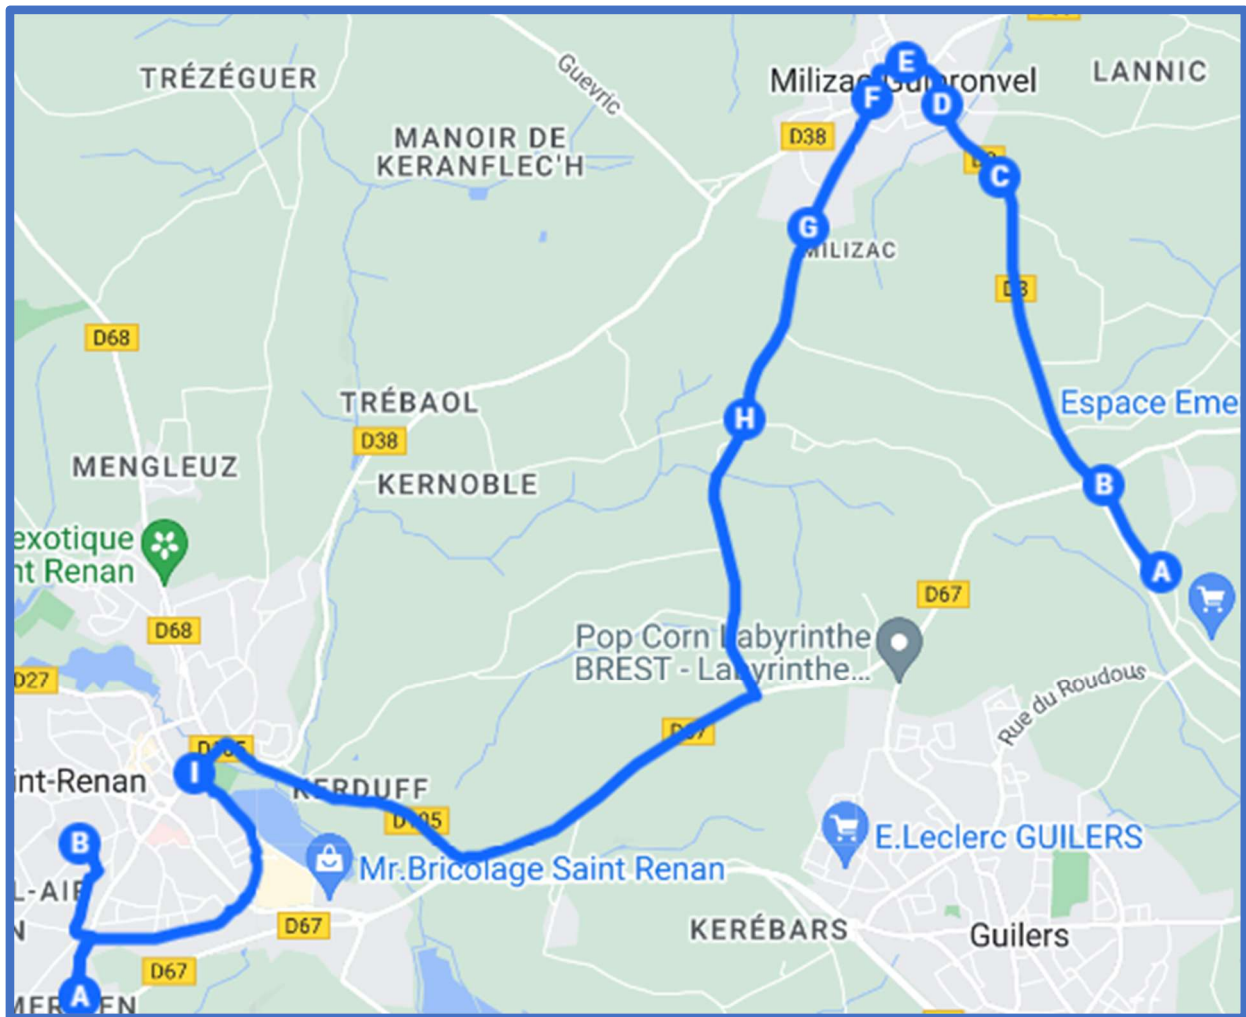

MILIZAC-GUIPRONVEL / SAINT RENAN