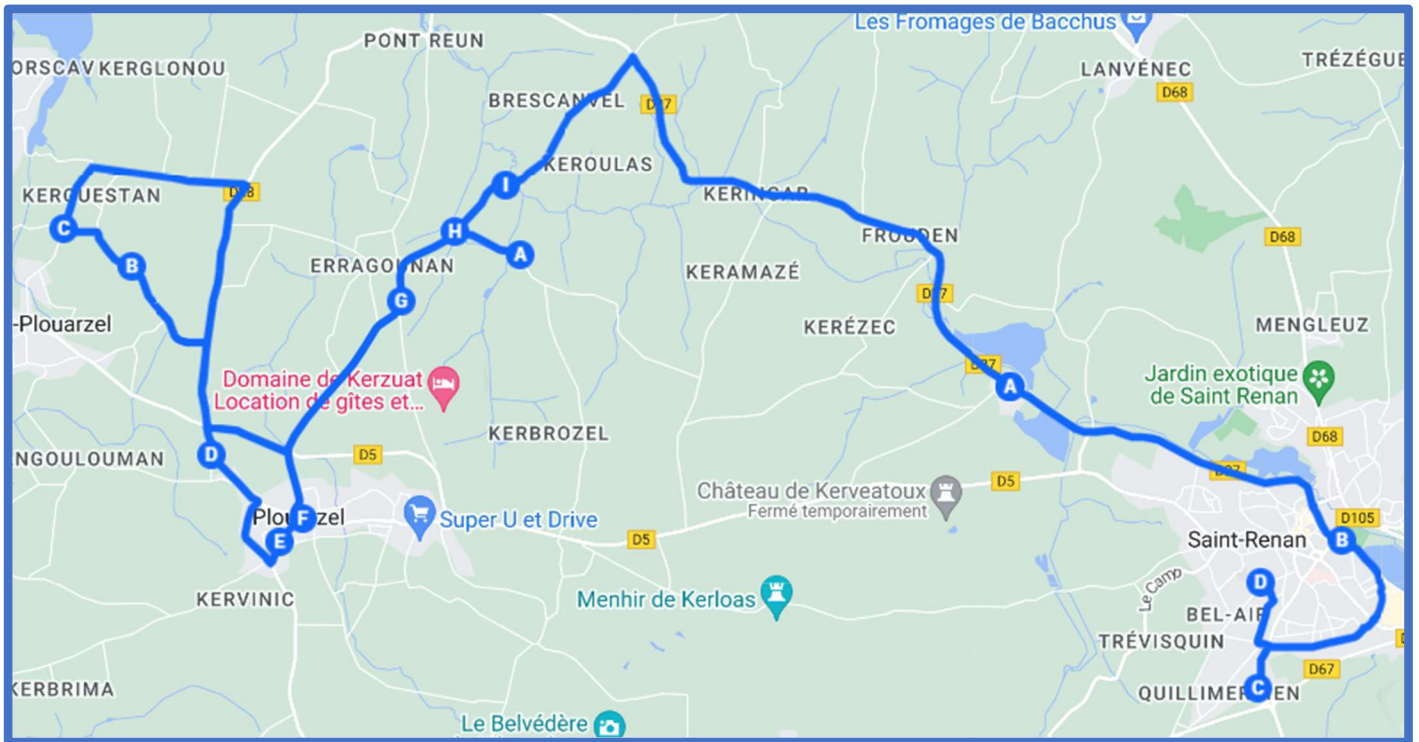

PLOUARZEL / SAINT RENAN