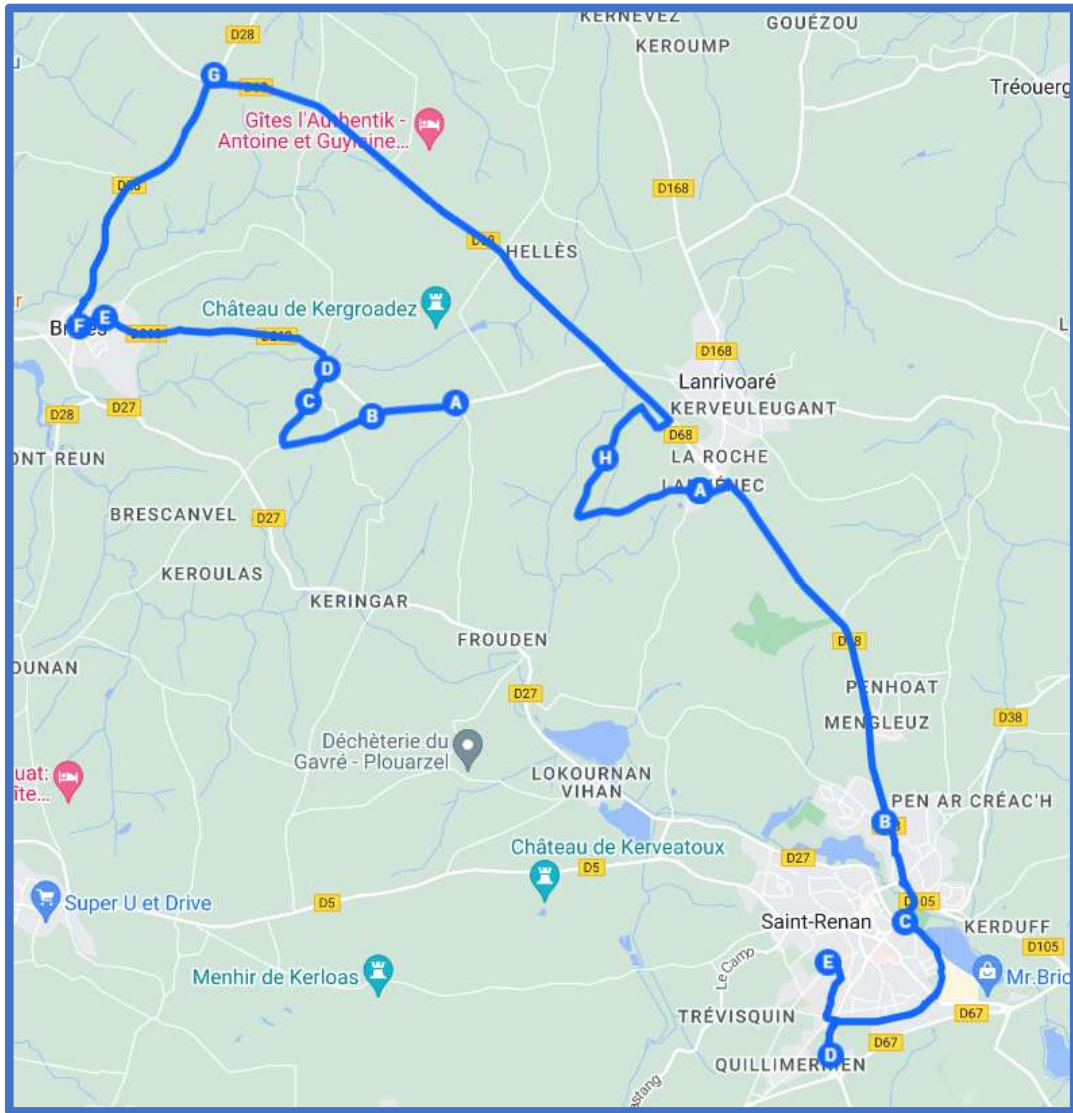

BRELES - LANILDUT – PLOURIN - LANRIVOARE/ SAINT RENAN