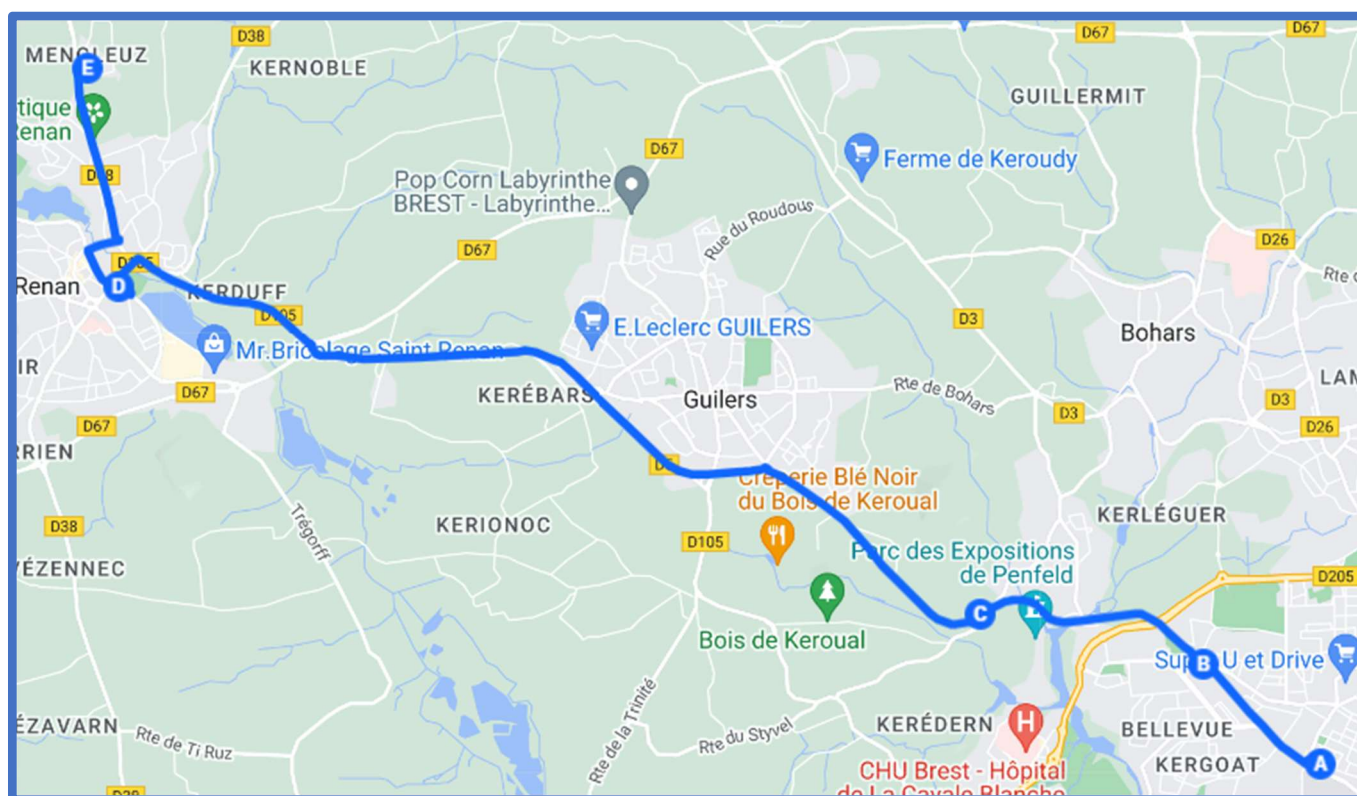

GUILERS/ SAINT RENAN

GUILERS/ SAINT RENAN

Jours de fonctionnement	LMMeJV
GUILERS Calmette	08:00
GUILERS Lancelot	08:02
SAINT RENAN Gare Routière	08:10

BREST / SAINT RENAN

BREIZHGO

Le réseau de transport public 100 % Bretagne