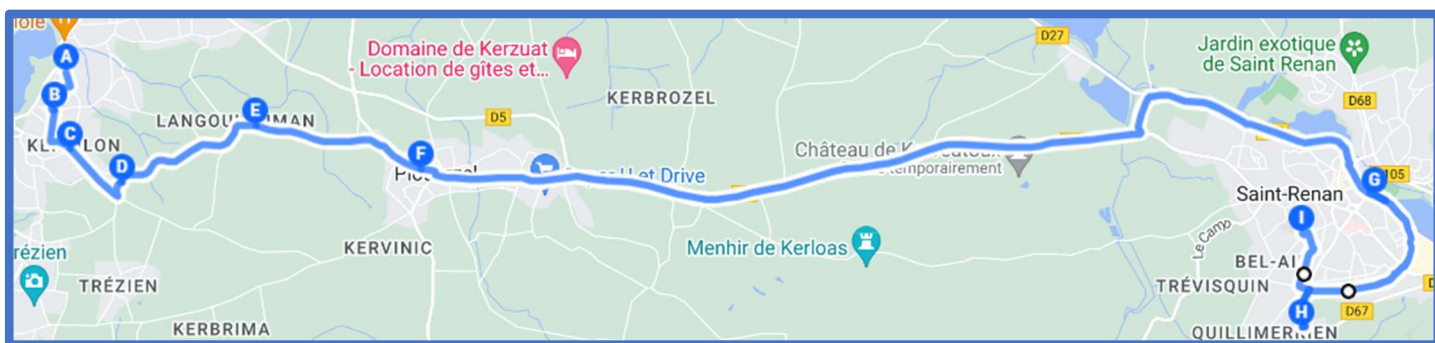

PLOUARZEL / SAINT RENAN

PLOUARZEL / SAINT RENAN

Jours de fonctionnement	LMMeJV	Jours de fonctionnement	LMJV	Me
PLOUARZEL Kerguelhont	07 :30	SAINT RENAN Collège Saint-Stanislas	16:50	12:05
PLOUARZEL Goursehen	07:37	SAINT RENAN Collège Simone Veil	17:05	12:45
PLOUARZEL Penn ar Pont	07:39	SAINT RENAN Gare Routière	17:10	12:50
PLOUARZEL Kervingar	07 :41	PLOUARZEL Lokournan Vihan	17:15	12:55
PLOUARZEL Keranna	07:43	PLOUARZEL Saint-Eloi	17:23	13:04
PLOUARZEL Kervourt	07:46	PLOUARZEL Kermaria	17:25	13:05
PLOUARZEL Les Halles	07:48	PLOUARZEL Route de Saint-Eloi	17:27	13:07
PLOUARZEL Route de Saint-Eloi	07:51	PLOUARZEL Keranna	17:32	13:12
PLOUARZEL Kermaria	07:53	PLOUARZEL Kervourt	17:34	13:14
PLOUARZEL Saint-Eloi	07:55	PLOUARZEL Les Halles	17:36	13:16
PLOUARZEL Lokournan Vihan	08:04	PLOUARZEL Goursehen	17:39	13:19
SAINT RENAN Gare Routière	08:08	PLOUARZEL Penn ar Pont	17:41	13:21
SAINT RENAN Collège Simone Veil	08:11	PLOUARZEL Kervingar	17 :43	13 :23
SAINT RENAN Collège Saint-Stanislas	08:15	PLOUARZEL Kerguelhont	17:48	13:28

PLOUARZEL / SAINT RENAN

PLOUARZEL / SAINT RENAN

Jours de fonctionnement	LMMeJV	Jours de fonctionnement	LMJV	Me
PLOUARZEL Rue des Goëlettes	07:40	SAINT RENAN Collège Saint-Stanislas	16:45	12:20
PLOUARZEL Rue de Rubian	07:41	SAINT RENAN Collège Simone Veil	17:05	12:45
PLOUARZEL Kervillon	07:43	SAINT RENAN Gare Routière	17:10	12:50
PLOUARZEL Ker Eol	07:45	PLOUARZEL Office du Tourisme	17:22	13:02
PLOUARZEL Langoulouman	07:47	PLOUARZEL Langoulouman	17:24	13:04
PLOUARZEL Office du Tourisme	07:49	PLOUARZEL Ker Eol	17:27	13:07
SAINT RENAN Gare Routière	08:00	PLOUARZEL Kervillon	17:29	13:09
SAINT RENAN Collège Simone Veil	08:04	PLOUARZEL Rue de Rubian	17:31	13:11
SAINT RENAN Collège Saint-Stanislas	08:08	PLOUARZEL Rue des Goëlettes	17:33	13:13