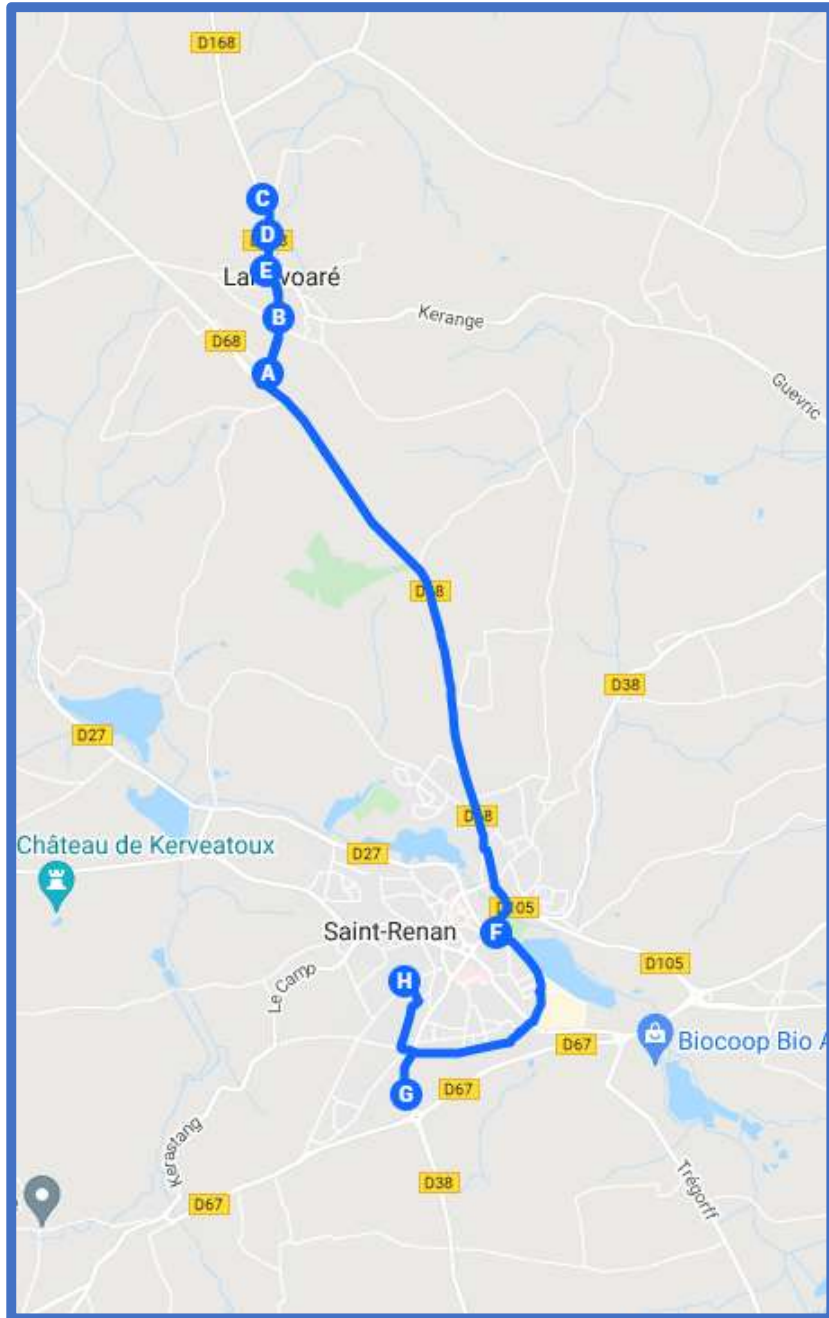

LANRIVOARE / SAINT RENAN