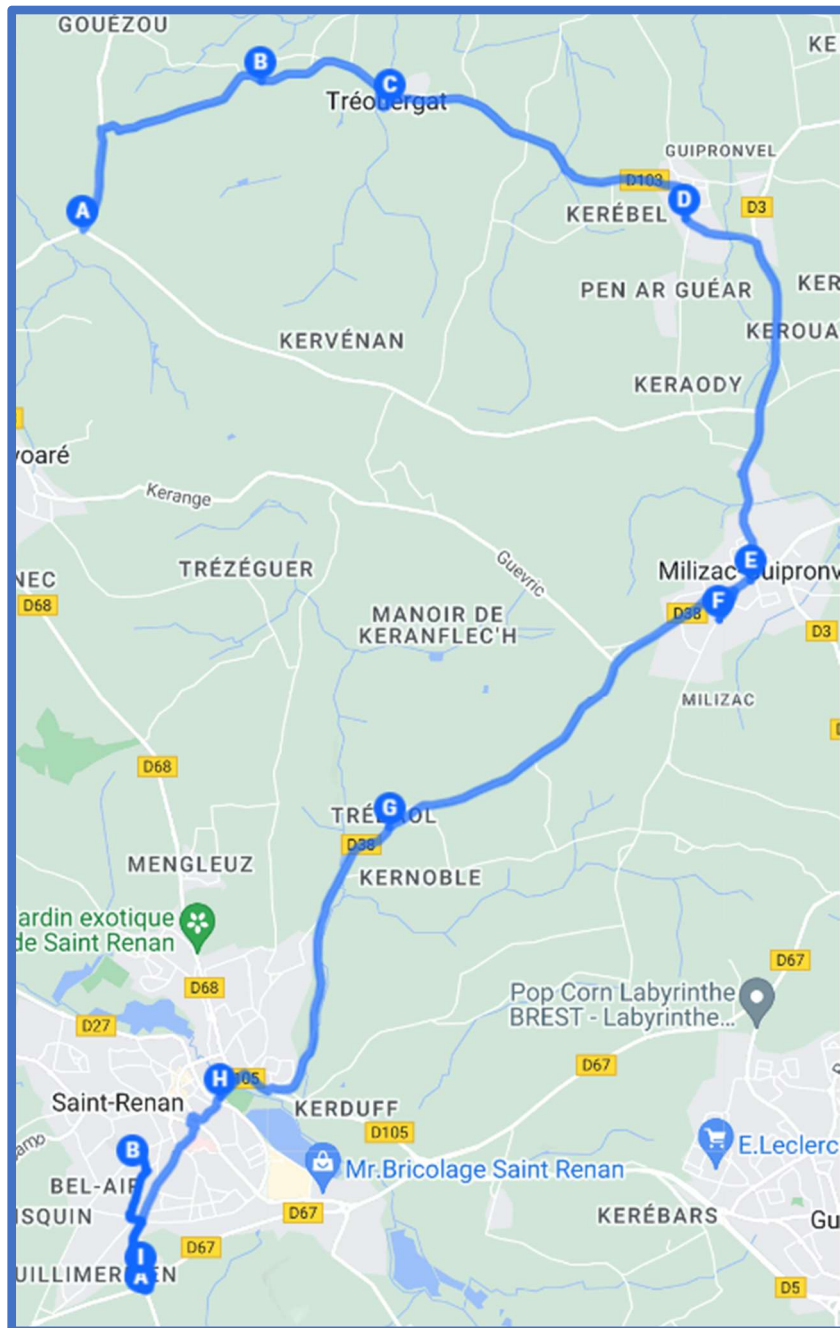

MILIZAC-GUIPRONVEL / SAINT RENAN