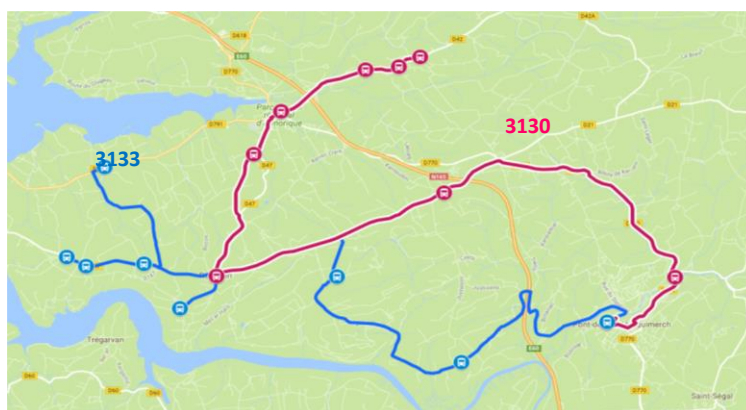

Ligne 3133 Rosnoën - Pont-de-Buis

Aller:

Jours de Fonctionnement	LMM JV
ROSNOEN, Manoir du Parc	07:52
ROSNOEN, Ty Tamic	07:54
ROSNOEN, Kergadalen	08:00
ROSNOEN, Centre (correspondance 3130)	08:05
PONT-DE-BUIS, Collège François Collobert (3130)	08:34

Jours de Fonctionnement	LMM JV
ROSNOËN, Kerrouzac'h	08:10
ROSNOEN, Penfrat	08:11
PONT-DE-BUIS, Logonna Quimerc'h	08:15
PONT-DE-BUIS, Justissou	08:20
PONT-DE-BUIS, Collège François Collobert	08:27

Retour:

Jours de Fonctionnement	Me	LM JV
PONT-DE-BUIS, Collège François Collobert	12:52	17:11
PONT-DE-BUIS, Justissou	13:01	17:20
PONT-DE-BUIS, Logonna Quimerc'h	13:03	17:22
ROSNOEN, Penfrat	13:07	17:30
ROSNOËN, Kerrouzac'h	13:09	17:31

Jours de Fonctionnement	Me	LM JV
PONT-DE-BUIS, Collège François Collobert (3130)	12:52	17:11
ROSNOEN, Centre (correspondance 3130)	13:14	17:39
ROSNOEN, Kergadalen	13:18	17:43
ROSNOEN, Ty Tamic	13:24	17:49
ROSNOËN, Manoir du Parc	13:26	17:51

Les horaires et les itinéraires des lignes figurant dans ce livret sont susceptibles d'évoluer, y compris en cours d'année scolaire.

Accès aux autocars:

Arriver à l'arrêt quelques minutes avant l'horaire (5 minutes étant un minimum).

Rester bien visible dans l'abribus ou à côté du poteau d'arrêt. Faire signe au conducteur.

Présenter votre titre d'abonnement ou s'acquitter d'un ticket unitaire.

Vous avez l'obligation de boucler votre ceinture de sécurité.

Les déplacements dans l'autocar sont interdits en circulation.