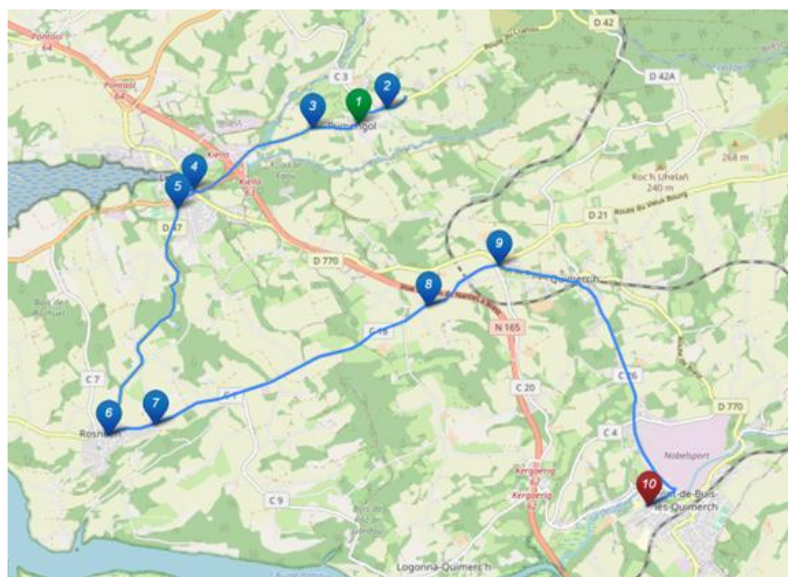

CAT Transdev 02.98.90.68.40

Inscription : www.breizhgo.bzh
02 99 300 300

Ligne 3130 Le Faou - Rosnoën - Pont-de-Buis

Aller:

Jours de Fonctionnement	LMM JV
LE FAOU, Rumengol bourg	08:00
LE FAOU, Chapelle Rumengol	08:02
LE FAOU, Touloudu	08:05
LE FAOU, Centre	08:08
LE FAOU, 5 Route de Rosnoen	08:11
ROSNOEN, Centre	08:17
ROSNOEN, Route de Goarem	08:18
ROSNOEN, Kerhuel	08:21
PONT DE BUIS, Ty Jopic	08:22
PONT DE BUIS, Rue Albert Louppe	08:25
PONT-DE-BUIS, Collège François Collobert	08:35

Retour:

Jours de Fonctionnement	Me	LM JV
PONT-DE-BUIS, Collège François Collobert	12:50	17:13
PONT DE BUIS, Rue Albert Louppe	13:01	17:29
PONT DE BUIS, Ty Jopic	13:04	17:32
ROSNOEN, Kerhuel	13:05	17:33
ROSNOEN, Route de Goarem	13:09	17:36
ROSNOEN, Centre	13:14	17:39
LE FAOU, 5 Route de Rosnoen	13:20	17:44
LE FAOU, Centre	13:22	17:47
LE FAOU, Touloudu	13:24	17:50
LE FAOU, Rumengol bourg	13:26	17:52
LE FAOU, Chapelle Rumengol	13:28	17:54

Les horaires et les itinéraires des lignes figurant dans ce livret sont susceptibles d'évoluer, y compris en cours d'année scolaire.

Accès aux autocars:

Arriver à l'arrêt quelques minutes avant l'horaire (5 minutes étant un minimum).

Rester bien visible dans l'abri bus ou à côté du poteau d'arrêt. Faire signe au conducteur.

Présenter votre titre d'abonnement ou s'acquitter d'un ticket unitaire.

Vous avez l'obligation de boucler votre ceinture de sécurité.

Les déplacements dans l'autocar sont interdits en circulation.