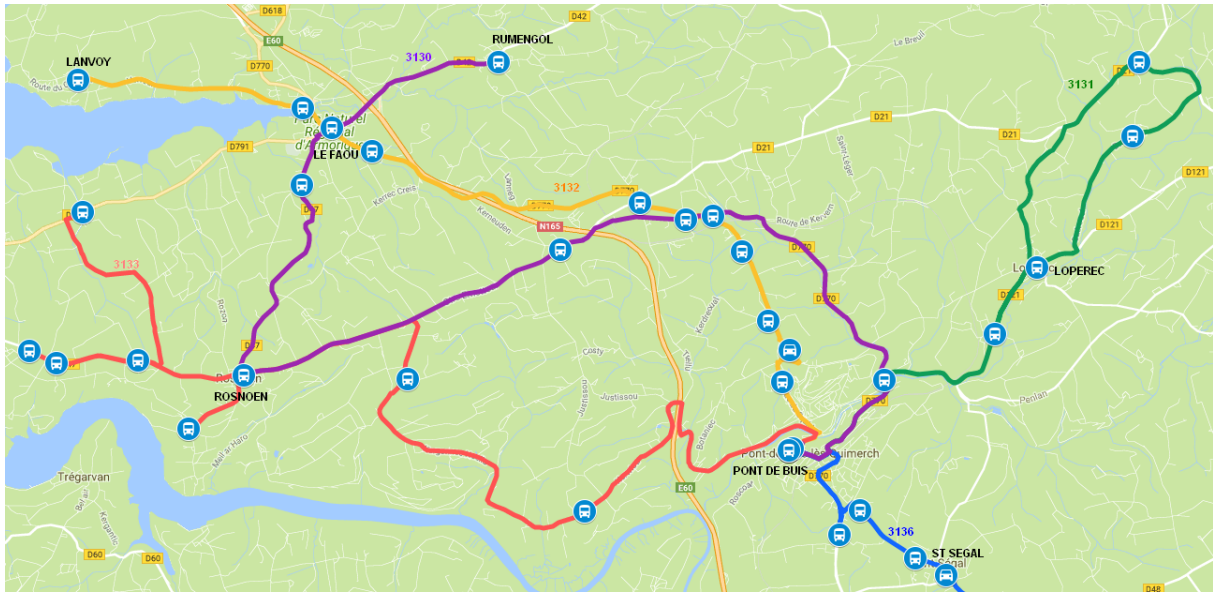

## Desserte du collège F. Collobert de Pont de Buis Livret horaires 2024/2025

Les horaires et les itinéraires des lignes figurant dans ce livret sont susceptibles d'évoluer, y compris en cours d'année scolaire.

<http://www.breizhgo.bzh>

Mise à jour : le 6/09/2024

**3130 : Le Faou – Rosnoën – Pont de Buis**

**3131 : Lopérec – Pont de Buis**

**3132 : Hanvec – Le Faou – Pont de Buis**

**3133 : Rosnoën – Pont de Buis**

## Ligne 3130 Le Faou - Rosnoën - Pont-de-Buis