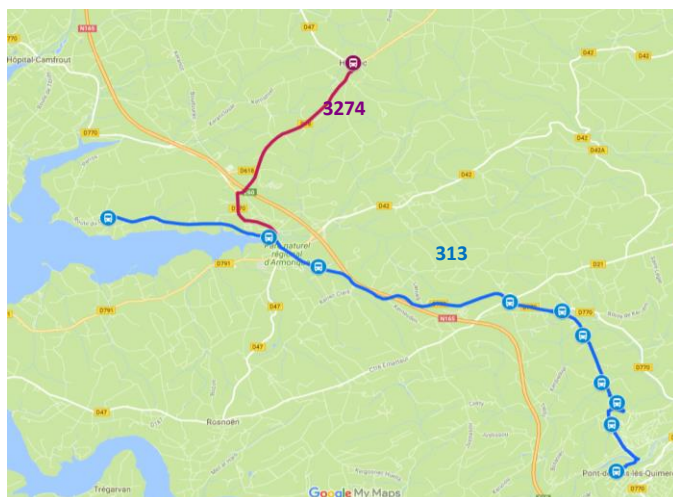

Ligne 3132 Hanvec - Le Faou - Pont-de-Buis

Aller:

	Jours de Fonctionnement	LMMJ JV
HANVEC, Bourg (3274)		08:01
HANVEC, Lotissement de Kerbluen (3274)		08:03
HANVEC, Haut Lanvoy		08:03
HANVEC, Kersivien		08:06
HANVEC, Route de Lanvoy		08:07
LE FAOU, Quai Quélen (correspondance 3274)		08:09
LE FAOU, Cité Toul ar C'hoat		08:15
PONT DE BUIS, La Forge		08:19
PONT DE BUIS, Cité Migouron		08:25
PONT DE BUIS, La Vallée		08:27
PONT DE BUIS, Rue Alfred De Musset		08:28
PONT DE BUIS, Rue du Squiriou		08:31
PONT-DE-BUIS, Collège François Collobert		08:33

Retour:

	Jours de Fonctionnement	Me	LM JV
PONT-DE-BUIS, Collège François Collobert		13:00	17:15
PONT DE BUIS, Rue du Squiriou		13:02	17:17
PONT DE BUIS, Rue Alfred De Musset		13:05	17:21
PONT DE BUIS, La Vallée		13:06	17:22
PONT DE BUIS, Cité Migouron		13:08	17:24
PONT DE BUIS, La Forge		13:15	17:30
LE FAOU, Cité Toul ar C'hoat		13:18	17:35
LE FAOU, Quai Quelen		13:24	17:41
HANVEC, Route de Lanvoy		13:26	17:44
HANVEC, Kersivien		13:27	17:45
HANVEC, Haut Lanvoy		13:29	17:48
HANVEC, Bourg		13:38	17:56
HANVEC, Lotissement de Kerbluen		13:40	17:58

Les horaires et les itinéraires des lignes figurant dans ce livret sont susceptibles d'évoluer, y compris en cours d'année scolaire.

Accès aux autocars:

- Arriver à l'arrêt quelques minutes avant l'horaire (5 minutes étant un minimum).
- Rester bien visible dans l'abribus ou à côté du poteau d'arrêt. Faire signe au conducteur.
- Présenter votre titre d'abonnement ou s'acquitter d'un ticket unitaire.
- Vous avez l'obligation de boucler votre ceinture de sécurité.
- Les déplacements dans l'autocar sont interdits en circulation.