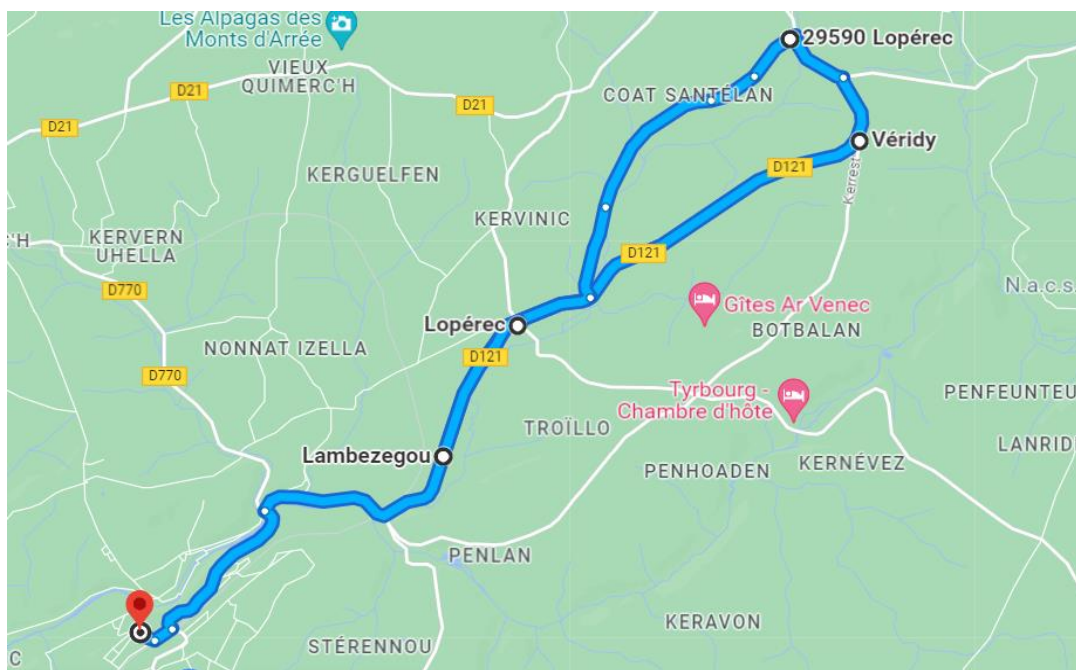

CAT Transdev 02.98.90.68.40

Ligne 3131 Lopérec - Pont-de-Buis

Aller:

Retour:

Jours de Fonctionnement	MMe JV	L*	Jours de Fonctionnement	Me	LM JV
LOPÉREC, Lambezegou	08:05	08:00	PONT-DE-BUIS, Collège François Collobert	12:50	17:10
LOPEREC, Veridy	08:11	08:06	LOPÉREC, Lambezegou	13:10	17:25
LOPÉREC, Kermerrien	08:13	08:13	LOPÉREC, Bourg	13:13	17:28
LOPÉREC, Bourg	08:18	08:21	LOPEREC, Veridy	13:18	17:33
PONT- DE- BUIS, Collège François Collobert	08:28	08:30	LOPÉREC, Kermerrien	13:20	17:35

* Le lundi prendre la ligne 3158 à destination de Chateaulin.

Les horaires et les itinéraires des lignes figurant dans ce livret sont susceptibles d'évoluer, y compris en cours d'année scolaire.

Accès aux autocars:

- Arriver à l'arrêt quelques minutes avant l'horaire (5 minutes étant un minimum).
- Rester bien visible dans l'abribus ou à côté du poteau d'arrêt. Faire signe au conducteur.
- Présenter votre titre d'abonnement ou s'acquitter d'un ticket unitaire.
- Vous avez l'obligation de boucler votre ceinture de sécurité.
- Les déplacements dans l'autocar sont interdits en circulation.