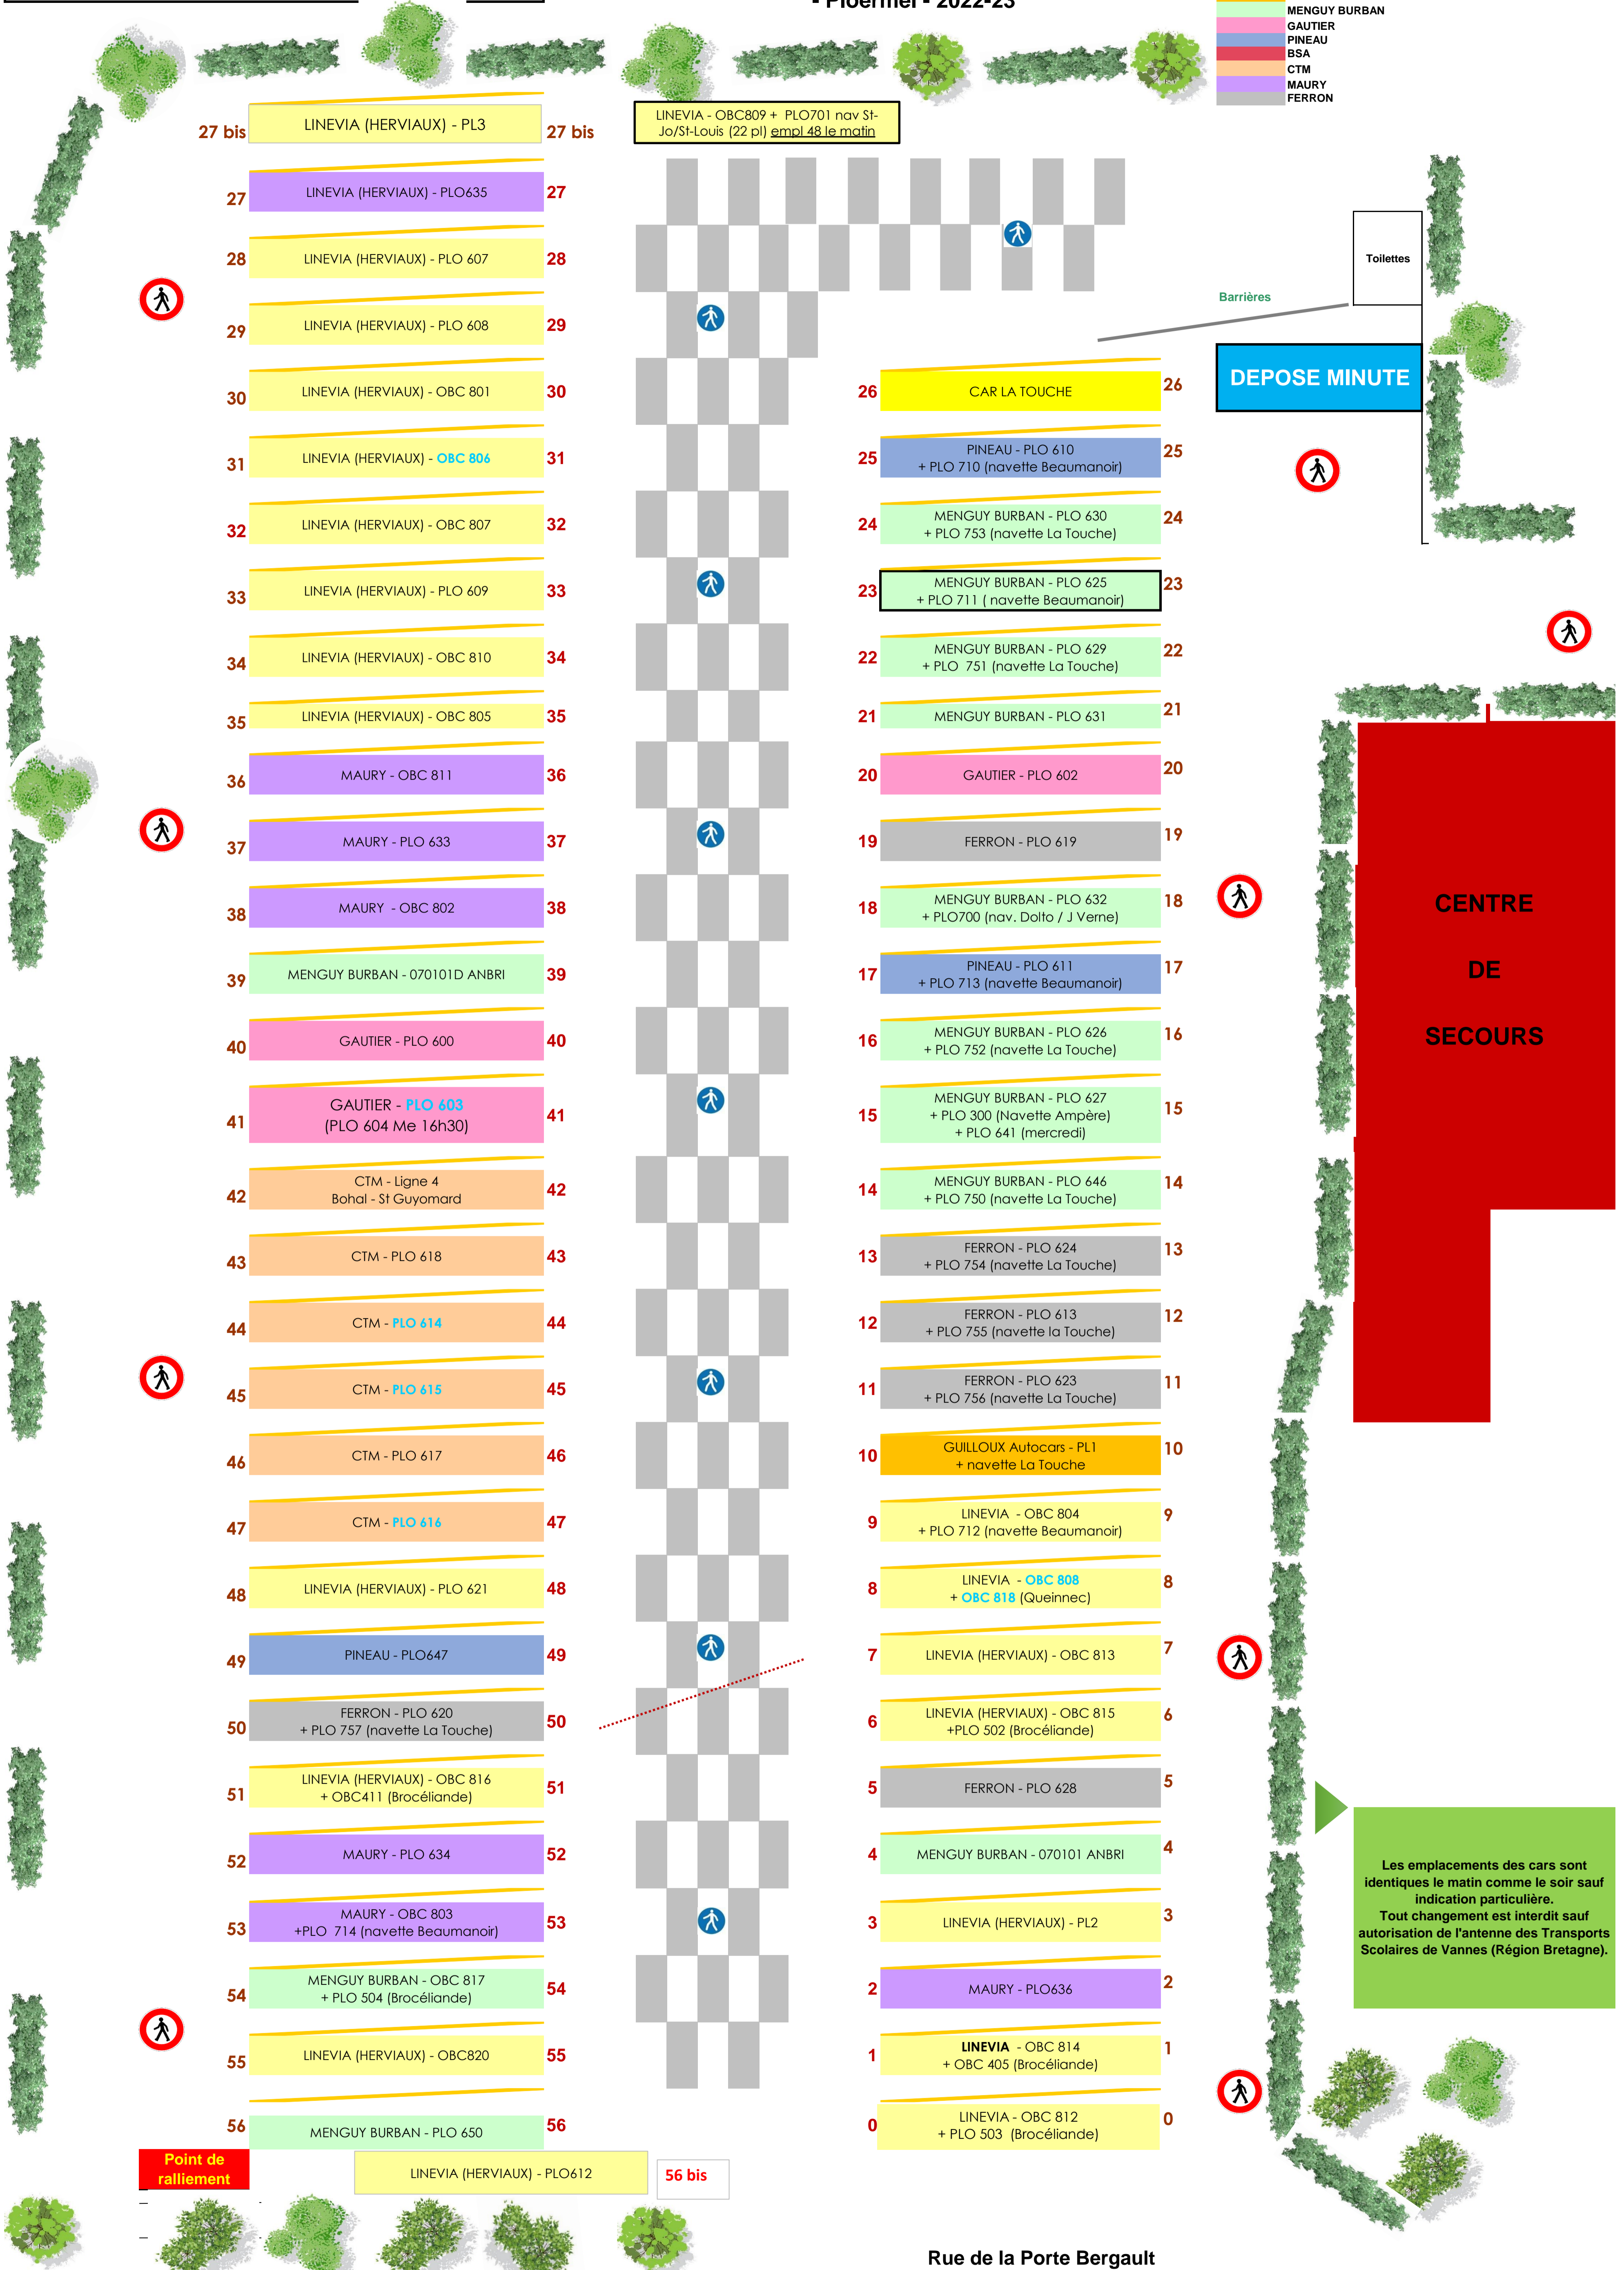

Emplacement des cars de la Place Clémenceau - Ploërmel - 2022-23

- LINEVIA
- GUILLOUX DURAND
- MENGUY BURBAN
- GAUTIER
- PINEAU
- BSA
- CTM
- MAURY
- FERRON

LINEVIA - OBC809 + PLO701 nav St-Jo/St-Louis (22 pl) empl 48 le matin

DEPOSE MINUTE

Toilettes

Barrières

CENTRE DE SECOURS

Rue de la Porte Bergault

Point de raliement

56 bis

- 27 bis LINEVIA (HERVIAUX) - PL3
- 27 LINEVIA (HERVIAUX) - PLO635
- 28 LINEVIA (HERVIAUX) - PLO 607
- 29 LINEVIA (HERVIAUX) - PLO 608
- 30 LINEVIA (HERVIAUX) - OBC 801
- 31 LINEVIA (HERVIAUX) - OBC 806
- 32 LINEVIA (HERVIAUX) - OBC 807
- 33 LINEVIA (HERVIAUX) - PLO 609
- 34 LINEVIA (HERVIAUX) - OBC 810
- 35 LINEVIA (HERVIAUX) - OBC 805
- 36 MAURY - OBC 811
- 37 MAURY - PLO 633
- 38 MAURY - OBC 802
- 39 MENGUY BURBAN - 070101D ANBRI
- 40 GAUTIER - PLO 600
- 41 GAUTIER - PLO 603 (PLO 604 Me 16h30)
- 42 CTM - Ligne 4 Bohal - St Guymard
- 43 CTM - PLO 618
- 44 CTM - PLO 614
- 45 CTM - PLO 615
- 46 CTM - PLO 617
- 47 CTM - PLO 616
- 48 LINEVIA (HERVIAUX) - PLO 621
- 49 PINEAU - PLO647
- 50 FERRON - PLO 620 + PLO 757 (navette La Touche)
- 51 LINEVIA (HERVIAUX) - OBC 816 + OBC411 (Brocéliande)
- 52 MAURY - PLO 634
- 53 MAURY - OBC 803 + PLO 714 (navette Beaumanoir)
- 54 MENGUY BURBAN - OBC 817 + PLO 504 (Brocéliande)
- 55 LINEVIA (HERVIAUX) - OBC820
- 56 MENGUY BURBAN - PLO 650

- 26 CAR LA TOUCHE
- 25 PINEAU - PLO 610 + PLO 710 (navette Beaumanoir)
- 24 MENGUY BURBAN - PLO 630 + PLO 753 (navette La Touche)
- 23 MENGUY BURBAN - PLO 625 + PLO 711 (navette Beaumanoir)
- 22 MENGUY BURBAN - PLO 629 + PLO 751 (navette La Touche)
- 21 MENGUY BURBAN - PLO 631
- 20 GAUTIER - PLO 602
- 19 FERRON - PLO 619
- 18 MENGUY BURBAN - PLO 632 + PLO700 (nav. Dolto / J Verne)
- 17 PINEAU - PLO 611 + PLO 713 (navette Beaumanoir)
- 16 MENGUY BURBAN - PLO 626 + PLO 752 (navette La Touche)
- 15 MENGUY BURBAN - PLO 627 + PLO 300 (Navette Ampère) + PLO 641 (mercredi)
- 14 MENGUY BURBAN - PLO 646 + PLO 750 (navette La Touche)
- 13 FERRON - PLO 624 + PLO 754 (navette La Touche)
- 12 FERRON - PLO 613 + PLO 755 (navette la Touche)
- 11 FERRON - PLO 623 + PLO 756 (navette La Touche)
- 10 GUILLOUX Autocars - PL1 + navette La Touche
- 9 LINEVIA - OBC 804 + PLO 712 (navette Beaumanoir)
- 8 LINEVIA - OBC 808 + OBC 818 (Queinnec)
- 7 LINEVIA (HERVIAUX) - OBC 813
- 6 LINEVIA (HERVIAUX) - OBC 815 + PLO 502 (Brocéliande)
- 5 FERRON - PLO 628
- 4 MENGUY BURBAN - 070101 ANBRI
- 3 LINEVIA (HERVIAUX) - PL2
- 2 MAURY - PLO636
- 1 LINEVIA - OBC 814 + OBC 405 (Brocéliande)
- 0 LINEVIA - OBC 812 + PLO 503 (Brocéliande)