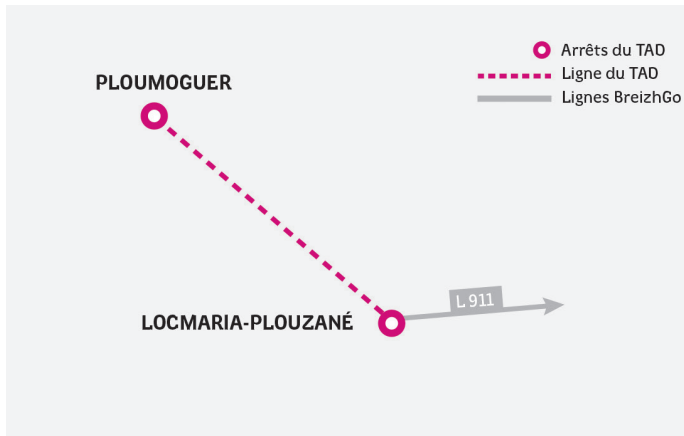

TAD
9111

EN SAVOIR PLUS

RENSEIGNEMENTS

Site internet : www.breizhgo.bzh

 **02 99 300 300** Prix d'un appel local

Du lundi au samedi de 8 h à 20 h

Contactez-nous via le formulaire en ligne :
www.breizhgo.bzh/nous-contacter

La Région Bretagne et Pays d'Iroise Communauté vous proposent des services de transports collectifs à la demande (TAD) en complément des services existants.

TAD
9111

TRANSPORT À LA DEMANDE
Des services toute l'année

Horaires valables du
8 décembre 2024 au 4 juillet 2025

sous réserve de modifications

PLOUMOGUER
| **LOCMARIA-PLOUZANÉ** |
BREST

Un service opéré par

le Roux
bus & cars

BREIZHGO

Le réseau de transport public 100 % Bretagne

MODE D'EMPLOI DU TAD

EXEMPLE

Vous habitez à PLOUMOGUER et vous souhaitez vous rendre à BREST un samedi matin :

1. Vous appelez le **02 99 300 300** au plus tard la veille de votre voyage avant 17h et vous nous laissez vos coordonnées et vos souhaits de trajet : aller simple ou aller et retour...
2. Le départ s'effectue de PLOUMOGUER, Mairie à 10h05;
3. Vous êtes déposé à l'arrêt PEM Pen Ar Ménez, à 10h30;
4. Le cas échéant, dans le sens retour, le petit véhicule vous attend à l'arrêt PEM Pen Ar Ménez à 17h52 et vous ramène à votre point de départ.