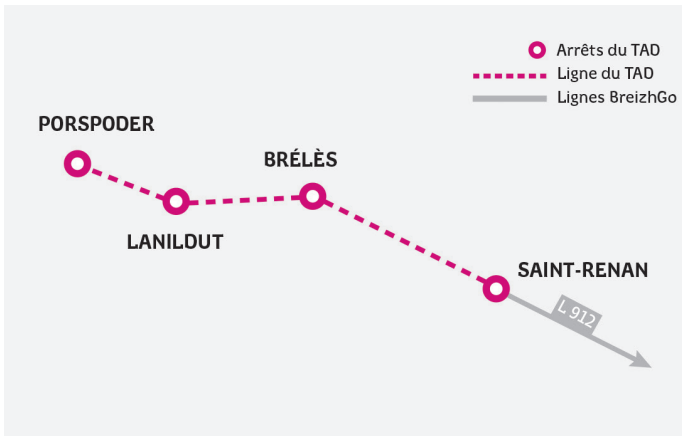

TAD
9161

EN SAVOIR PLUS

RENSEIGNEMENTS

Site internet : www.breizhgo.bzh

02 99 300 300 Prix d'un appel local

Du lundi au samedi de 8 h à 20 h

Contactez-nous via le formulaire en ligne :
www.breizhgo.bzh/nous-contacter

La Région Bretagne et Pays d'Iroise Communauté vous proposent des services de transports collectifs à la demande (TAD) en complément des services existants.

TAD
9161

TRANSPORT À LA DEMANDE
Des services toute l'année

Horaires valables du
8 décembre 2024 au 4 juillet 2025

sous réserve de modifications

PORSPODER
LANILDUT | BRÉLÈS | SAINT-RENAN
BREST