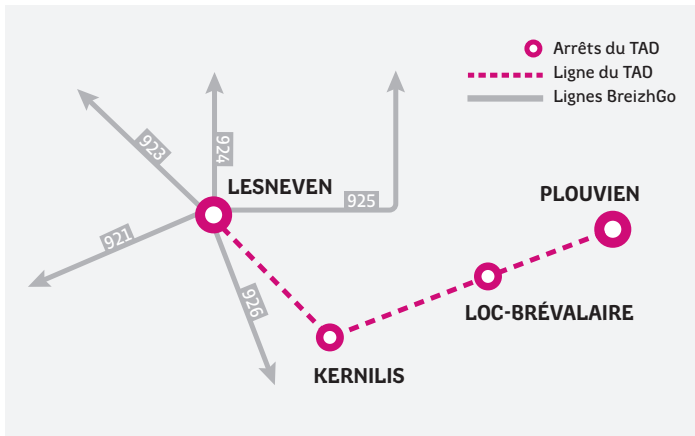

TAD
9221

EN SAVOIR PLUS

RENSEIGNEMENTS

Site internet : www.breizhgo.bzh

02 99 300 300 Prix d'un appel local

Du lundi au samedi de 8 h à 20 h

Contactez-nous via le formulaire en ligne :
www.breizhgo.bzh/nous-contacter

La Région Bretagne et la Communauté de Communes de Lesneven Côte des Légendes vous proposent des services de transports collectifs à la demande (TAD) en complément des services existants.

TAD
9221

TRANSPORT À LA DEMANDE
Des services toute l'année

Horaires valables du
8 décembre 2024 au 4 juillet 2025

sous réserve de modifications

PLOUVIEN |
LESNEVEN