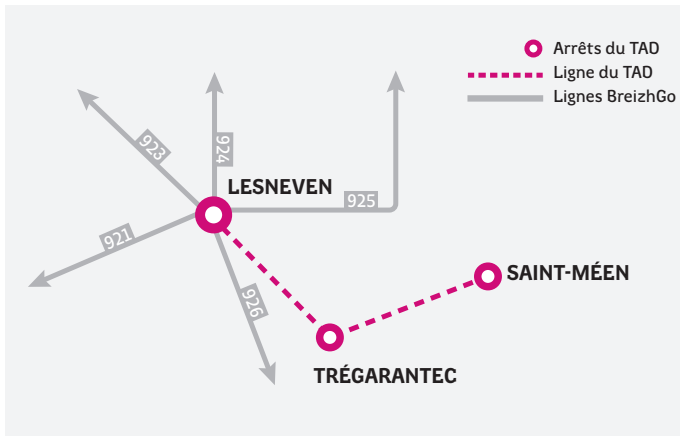

TAD
9261

EN SAVOIR PLUS

RENSEIGNEMENTS

Site internet : www.breizhgo.bzh

02 99 300 300 Prix d'un appel local

Du lundi au samedi de 8 h à 20 h

Contactez-nous via le formulaire en ligne :
www.breizhgo.bzh/nous-contacter

La Région Bretagne et la Communauté de Communes de Lesneven Côte des Légendes vous proposent des services de transports collectifs à la demande (TAD) en complément des services existants.

TAD
9261

TRANSPORT À LA DEMANDE
Des services toute l'année

Horaires valables du
8 décembre 2024 au 4 juillet 2025

sous réserve de modifications

SAINT-MÉEN |
TRÉGARANTEC
| LESNEVEN