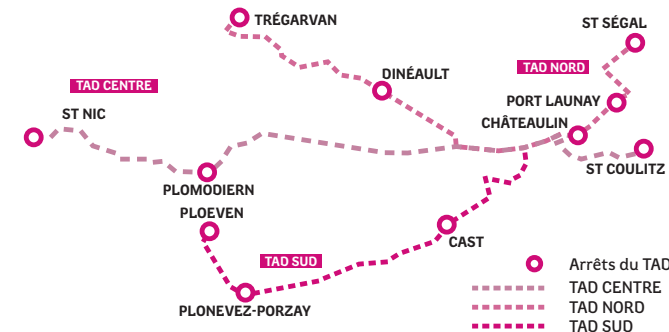

CIRCUIT NORD ALLER

Jours de circulation	J	S
SAINT-SÉGAL Bourg	09:45	13:45
PORT LAUNAY Centre	09:55	13:55
CHÂTEAULIN Quai Cosmao	10:00	14:00
TRÉGARVAN Bourg	10:20	14:20
Kerbeuz	10:24	14:24
DINÉAULT Bourg	10:30	14:30
CHÂTEAULIN Quai Cosmao	10:40	14:40

CIRCUIT NORD RETOUR

Jours de circulation	J	S
CHÂTEAULIN Quai Cosmao	12:00	17:35
PORT LAUNAY Centre	12:05	17:40
SAINT-SÉGAL Bourg	12:15	17:50
CHÂTEAULIN Quai Cosmao	12:30	18:05
DINÉAULT Bourg	12:40	18:15
TRÉGARVAN Kerbeuz	12:44	18:19
Bourg	12:50	18:25

Légende des jours : L : lundi, M : mardi, Me : mercredi, J : jeudi, V : vendredi, S : samedi, D : dimanche.

CIRCUIT CENTRE ALLER

Jours de circulation	J	S
SAINT-NIC Pentrez	09:35	13:35
Bourg	09:39	13:39
PLOMODIERN Bourg	09:45	13:45
DINÉAULT Ty Vougeret	09:52	13:52
CHÂTEAULIN Quai Cosmao	10:00	14:00
SAINT-COULITZ Mairie	10:10	14:10
CHÂTEAULIN Quai Cosmao	10:20	14:20

CIRCUIT CENTRE RETOUR

Jours de circulation	J	S
CHÂTEAULIN Quai Cosmao	12:10	17:45
SAINT-COULITZ Mairie	12:20	17:55
CHÂTEAULIN Quai Cosmao	12:30	18:05
DINÉAULT Ty Vougeret	12:35	18:10
PLOMODIERN Bourg	12:45	18:20
SAINT-NIC Bourg	12:51	18:26
Pentrez	12:55	18:30

RENSEIGNEMENTS

Site internet : www.breizhgo.bzh

02 99 300 300 Prix d'un appel local

Du lundi au samedi de 8 h à 20 h

Contactez-nous via le formulaire en ligne :
www.breizhgo.bzh/nous-contacter