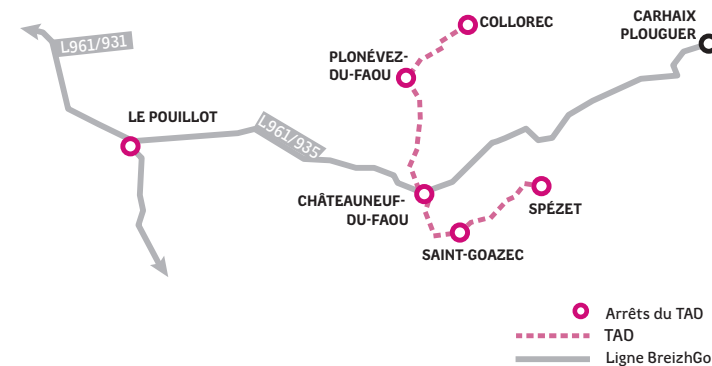

ALLER À BREST

Jours de circulation	LMMeJV	LMMeJV
Période scolaire	Oui	Non
Période de vacances scolaires	Non	Oui
SPÉZET Mairie	06:30	06:30
SAINTE-GOAZEC Bourg	06:38	06:38
LIGNE 935/962 CHÂTEAUNEUF-DU-FAOU Centre	L962 🚌 06:48	L935 🚌 06:48
LIGNE 931 CHÂTEAULIN Échangeur du Pouillot	🚌 07:23	🚌 07:23
LIGNE 931 BREST Gare routière SNCF	🚌 08:15	🚌 08:15

RETOUR DE BREST

Jours de circulation	LMMeJV
Période scolaire	Oui
Période de vacances scolaires	Oui
LIGNE 961 BREST Gare routière SNCF	🚌 17:20
LIGNE 961 CHÂTEAUNEUF-DU-FAOU Centre	🚌 18:30
PLONÉVEZ-DU-FAOU Bourg	18:40
COLLOREC Bourg	18:48

RETOUR DE BREST

Jours de circulation	LMMeJV
Période scolaire	Oui
Période de vacances scolaires	Oui
LIGNE 961 BREST Gare routière SNCF	🚌 17:20
LIGNE 961 CHÂTEAUNEUF-DU-FAOU Centre	🚌 18:30
SAINTE-GOAZEC Bourg	18:40
SPÉZET Mairie	18:48

TARIFS

Adulte	2,50€ par trajet
-26 ans	2€ par trajet
Carte Solidaire	1€ sur présentation de la carte

Pour d'autres tarifs, rendez-vous sur : breizhgo.bzh/tarifs-cars

Légende des jours : L : lundi, M : mardi, Me : mercredi, J : jeudi, V : vendredi, S : samedi, D : dimanche.
Attention : aucun service ne circule les jours fériés.

RENSEIGNEMENTS

Site internet : www.breizhgo.bzh

02 99 300 300 Prix d'un appel local

Du lundi au samedi de 8 h à 20 h

Contactez-nous via le formulaire en ligne :
www.breizhgo.bzh/nous-contacter