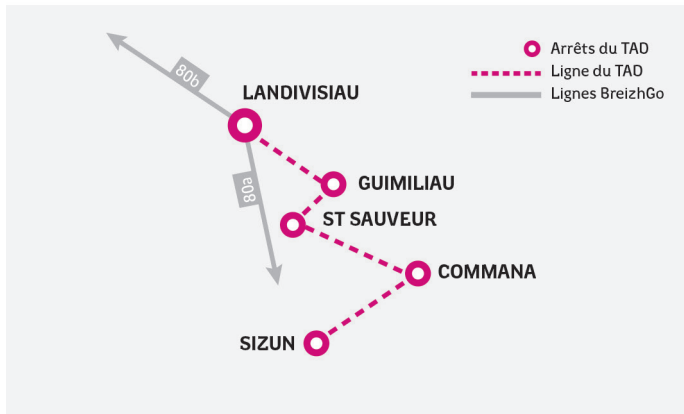

TAD
9801

EN SAVOIR PLUS

RENSEIGNEMENTS

Site internet : www.breizhgo.bzh

02 99 300 300 Prix d'un appel local

Du lundi au samedi de 8 h à 20 h

Contactez-nous via le formulaire en ligne :
www.breizhgo.bzh/nous-contacter

Pays de Landivisiau
COMMUNAUTÉ DE COMMUNES

La Région Bretagne et la Communauté de Communes du Pays de Landivisiau vous proposent des services de transports collectifs à la demande (TAD) en complément des services existants.

TAD
9801

TRANSPORT À LA DEMANDE
Des services toute l'année

Horaires valables du
8 décembre 2024 au 4 juillet 2025

sous réserve de modifications

SIZUN | COMMANA
SAINT-SAUVEUR |
GUIMILIAU | LANDIVISIAU