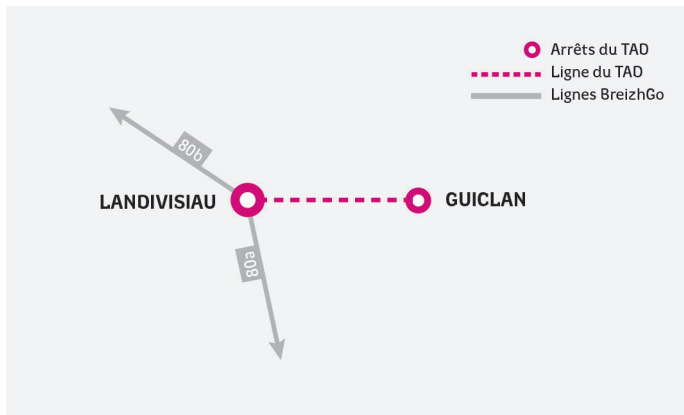

TAD
9802

EN SAVOIR PLUS

TAD
9802

TRANSPORT À LA DEMANDE
Des services toute l'année

Horaires valables du
8 décembre 2024 au 4 juillet 2025

sous réserve de modifications

**GUICLAN
LANDIVISIAU**

RENSEIGNEMENTS

La Région Bretagne et la Communauté de Communes du Pays de Landivisiau vous proposent des services de transports collectifs à la demande (TAD) en complément des services existants.

Un service opéré par

elorn
bus & cars

BREIZHGO

Le réseau de transport public 100 % Bretagne

Région
BRETAGNE

MODE D'EMPLOI DU TAD

EXEMPLE

Vous habitez à GUICLAN et vous souhaitez vous rendre à LANDIVISIAU en début d'après-midi un mercredi en période scolaire :