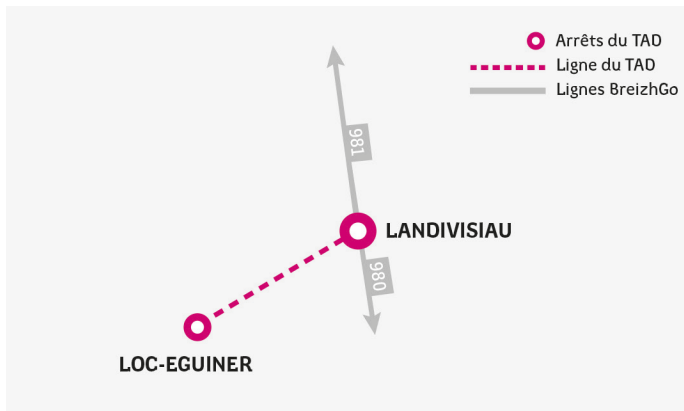

TAD
9804

EN SAVOIR PLUS

RENSEIGNEMENTS

Site internet : www.breizhgo.bzh

02 99 300 300 Prix d'un appel local

Du lundi au samedi de 8 h à 20 h

Contactez-nous via le formulaire en ligne :
www.breizhgo.bzh/nous-contacter

Pays de Landivisiau
COMMUNAUTÉ DE COMMUNES

La Région Bretagne et la Communauté de Communes du Pays de Landivisiau vous proposent des services de transports collectifs à la demande (TAD) en complément des services existants.

TAD
9804

TRANSPORT À LA DEMANDE
Des services toute l'année

**Horaires valables du
8 décembre 2024 au 4 juillet 2025**

sous réserve de modifications

**LOC-EGUINER
LANDIVISIAU**