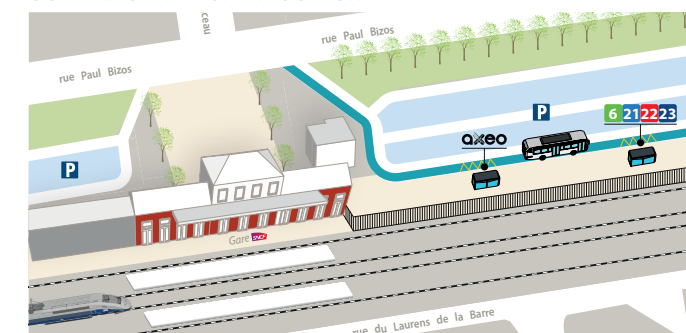

La réservation s'effectue jusqu'à 2 h avant l'heure de passage prévue à l'arrêt souhaité en appelant le **02 99 300 300**.

Pour un trajet effectué avant 9 h, il convient de réserver votre trajet la veille avant 17 h.

Pour un trajet effectué le samedi après 12 h ou le lundi avant 9 h, effectuez votre réservation le samedi avant 12 h.

COMMENT BIEN LIRE SA FICHE HORAIRE ?

- **Légende des jours :** L : lundi, M : mardi, Me : mercredi, J : jeudi, V : vendredi, S : samedi, D : dimanche, fériés : jours fériés.
- La fiche horaire est organisée en présentant l'origine du trajet en haut de la fiche horaire et la destination en bas.
- Les départs sont classés de la gauche vers la droite.
- Vérifier les jours et la période de circulation de l'horaire choisi.
- Vérifier s'il y a un ou des renvois à consulter sur le jour et/ou l'horaire que vous avez sélectionnés.
- Les aléas de la circulation peuvent entraîner des retards. Merci d'en tenir compte pour choisir votre horaire si vous empruntez par la suite une correspondance.
- Cette ligne ne circule ni les dimanches, ni les jours fériés.

Les horaires mentionnés peuvent faire l'objet d'une actualisation consultable sur le site breizhgo.bzh

OÙ PRENDRE LE CAR À GUINGAMP ?

Voyagez dans Guingamp et son agglomération avec le réseau BreizhGo et AXEO.