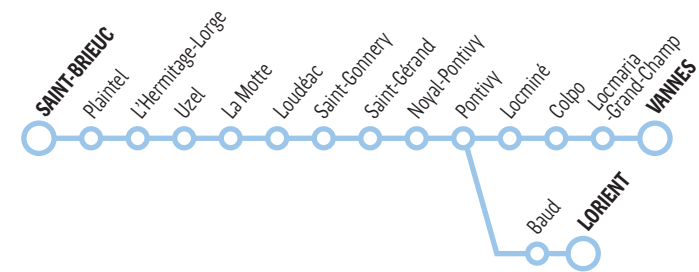

 Sur certains services, possibilités de correspondance avec les services ferroviaires, merci de vous référer aux horaires sur ter.sncf.com/bretagne

 Prendre le car de la ligne 17 Lorient - Pontivy, correspondance en gare de Pontivy

 Prendre le car de la ligne 3 Vannes - Pontivy, correspondance en gare de Pontivy

HORAIRES D'HIVER/PRINTEMPS
du 21 décembre 2024 au 4 juillet 2025

sous réserve de modifications

ST BRIEUC- LOUDÉAC- PONTIVY
-VANNES/LORIENT

Un service opéré par 

BREIZHGO
 Le réseau de transport public 100 % Bretagne 