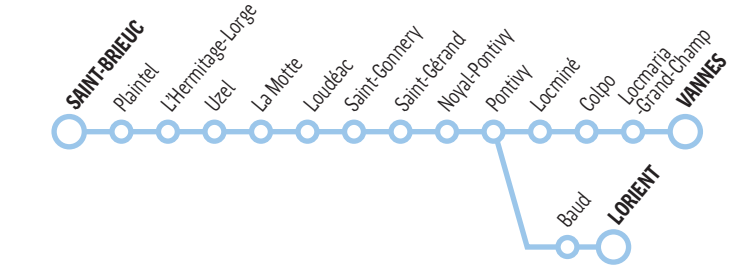

Correspondance possible avec la ligne BreizhGo 17

Correspondance possible avec la ligne BreizhGo 3

HORAIRES D'HIVER / PRINTEMPS
du 17 décembre 2022
au 7 juillet 2023

sous réserve de modifications

ST BRIEUC- LOUDÉAC- PONTIVY
-VANNES/LORIENT

Un service opéré par

BREIZHGO
Le réseau de transport public 100 % Bretagne